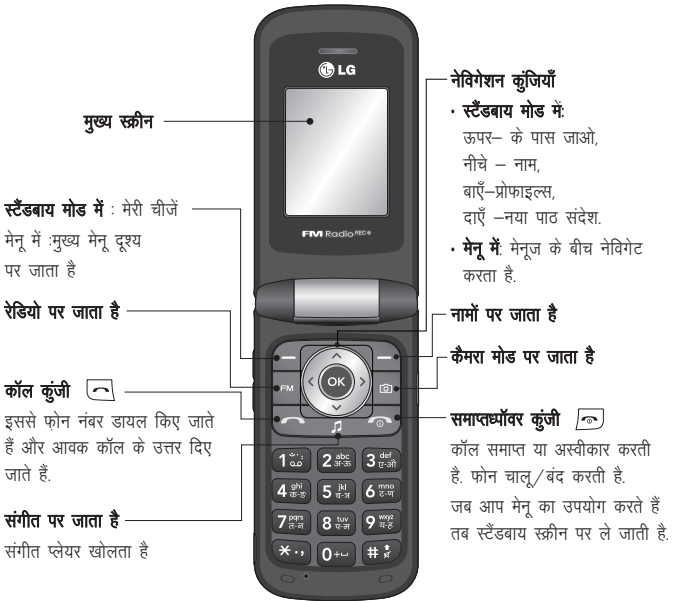

अपने फोन को जानें