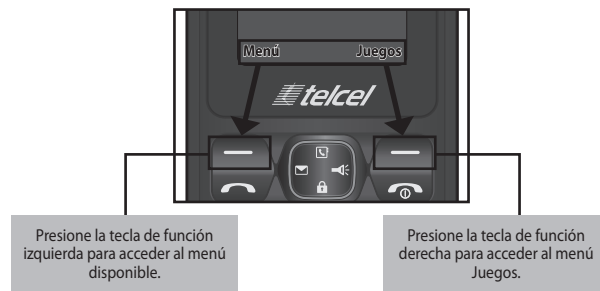

Presione o **Rechazar** para rechazar la llamada entrante.

¡SUGERENCIA! Puede cambiar la configuración del teléfono para responder a las llamadas de diferentes formas. Presione **Menú**, seleccione **Ajustes** y elija **Llamada**. Seleccione **Modo de respuesta** y elija entre **Cualquier**

- **Marcación Rápida** – asigne contactos a cualquiera de las teclas entre 2 y 9.
- **Copiar todo** – permite copiar todas las entradas de la memoria de la tarjeta SIM a la memoria del teléfono o de la memoria del teléfono a la memoria de la tarjeta SIM.
- **Borrar todo** – permite borrar todas las entradas de la memoria de la tarjeta SIM o la memoria del teléfono.
- **Estado de memoria** – permite comprobar el estado de memoria de la tarjeta SIM o del teléfono.
- **Información**
 - **Números de servicio** – permite acceder de manera segura a la lista de números de servicio asignados por el proveedor de servicios.
 - **Número Propio** – permite guardar y comprobar sus propios números en la tarjeta SIM.
 - **Tarjeta de presentación** – permite guardar y comprobar la tarjeta de presentación que contiene su información personal, como nombre, teléfono celular, teléfono particular, teléfono comercial y correo electrónico, para enviarla en un mensaje.

Características del teléfono

Menú y opciones

El teléfono ofrece una serie de funciones que le permitirán personalizarlo. Estas funciones se disponen en menús y submenús, a los que se accede mediante las teclas de función izquierda y derecha. La etiqueta de la parte inferior de la pantalla de visualización, ubicada justo sobre las teclas de función, indica su función actual.