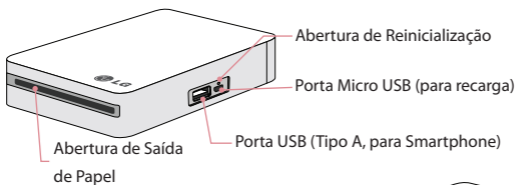

Visão Geral do Produto