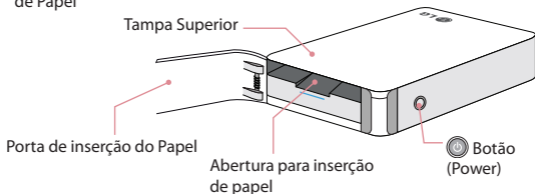

Visão Geral do Produto