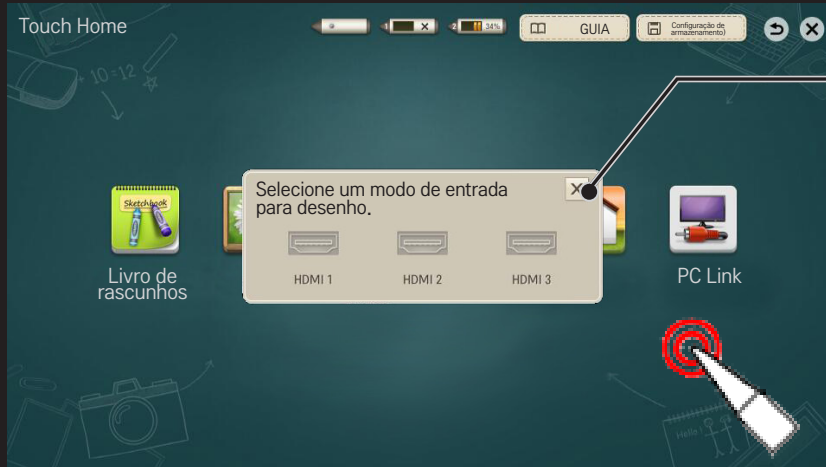

SMART  ⇒ Touch Home → Internet

Usar a Internet

Usar como cursor
do mouse

Mudar para o modo de desenho
(A barra ferramentas de desenho será
exibida.)

□ Usar a Internet (continuação)

Ao escrever um e-mail usando a função Internet na Touch Home, é possível selecionar arquivos do dispositivo USB conectado e inseri-los como anexo (ver imagem abaixo).

✎ É possível salvar anexos de e-mail na unidade USB conectada.

❑ Usar a função PC Link (Link PC)

- 1 Conecte um dispositivo externo à TV usando o cabo HDMI.
- 2 **SMART**  ⇒ Touch Home → PC Link (Link PC) e selecione o modo de entrada usado para conectar o dispositivo.
 - Após selecionar o modo de entrada, você poderá desenhar uma figura usando a barra ferramentas de desenho.
 -  / : Você pode reproduzir ou pausar um arquivo de vídeo no dispositivo externo conectado ao PC Link (Link PC).

Selecione o modo de entrada do dispositivo externo usado para conectar-se ao dispositivo.

- ✎ A resolução do PC recomendada é FHD 1920x1080 a 60 Hz / HD 1024x768 a 60 Hz.
- ✎ Caso nada seja exibido na tela após a seleção do modo de entrada, verifique a conexão do dispositivo externo.
- ✎ Ao usar um PC ou notebook via cabo HDMI, defina o nome da entrada HDMI como PC ou Notebook em **Lista de entradas** → **Nomear Entradas** antes de acessar Touch Home.