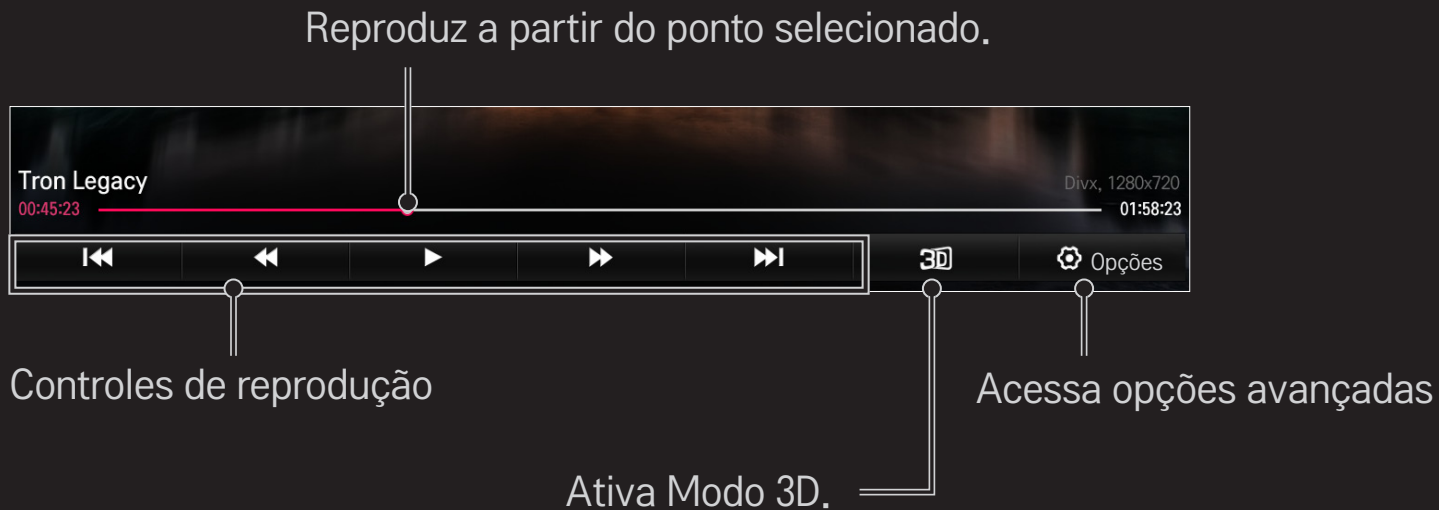

Usar o SmartShare™

SMART  ⇒ SmartShare™

Exibe arquivos de foto/música/vídeo na TV por meio da conexão de um dispositivo USB ou rede doméstica (DLNA).

 A imagem abaixo pode ser diferente da sua TV.

Exibe arquivos de foto/música/vídeo em todos os dispositivos conectados à TV.

Exibe informações de como efetuar a conexão dos dispositivos à TV.

❑ Controlar reprodução de vídeo

Controla e define opções durante a reprodução de um vídeo.

✎ A imagem abaixo pode ser diferente da sua TV.