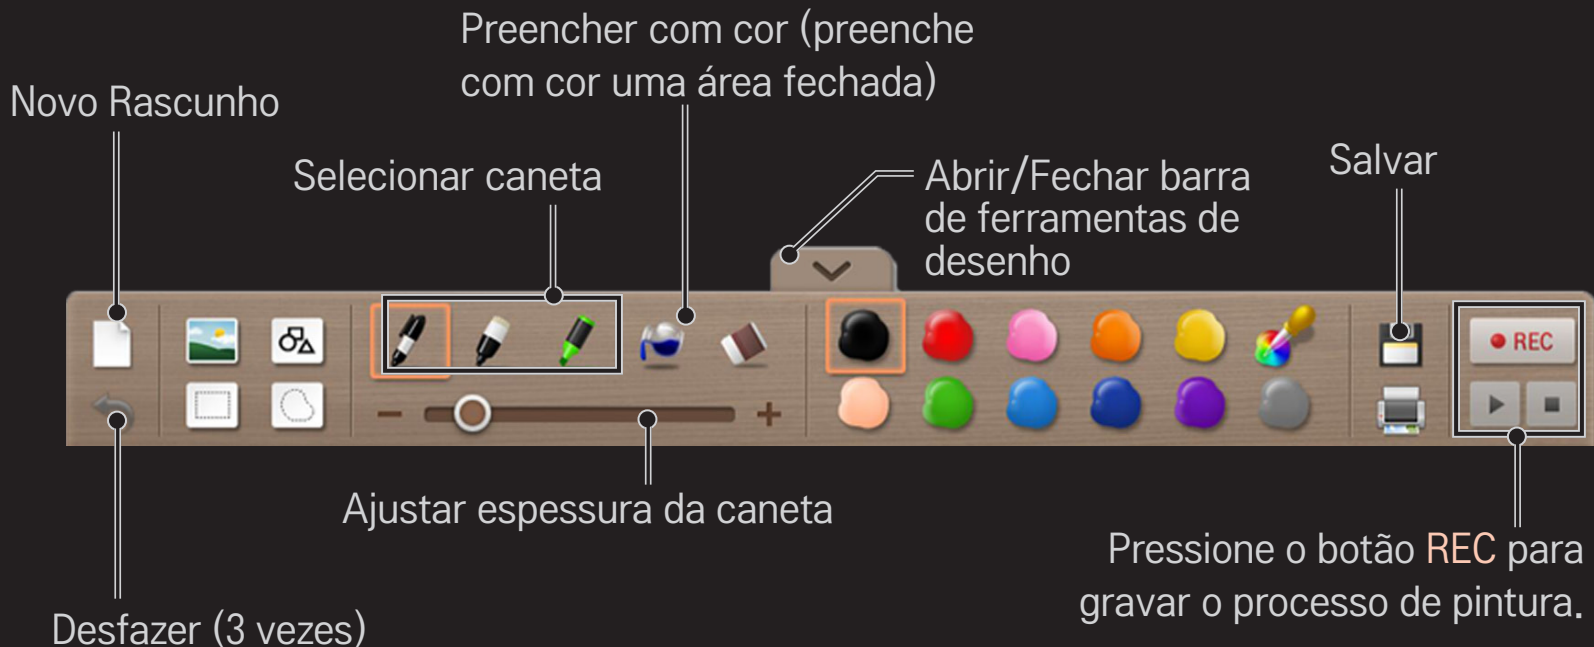

Exibe o nível da bateria da Caneta Touch

Guia Rápido da função Pen Touch

Importar uma imagem ou selecionar um caminho para salvá-la

☐ Barra Ferramentas de Desenho

Ao seleccionar o modo de desenho em **Minha Galeria**, **Visualizador do Office** ou **Internet**, a barra de ferramentas de desenho será exibida na parte inferior da tela.