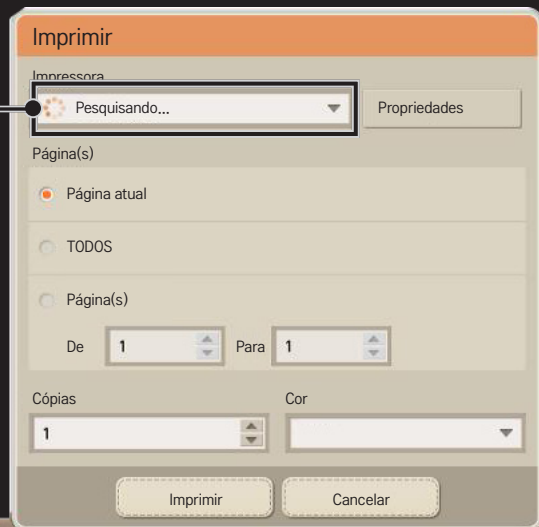

- ✎ Pressione o botão Imprimir e defina as propriedades de impressão utilizando a impressora conectada.

Buscar e selecionar
impressora

Imprimir

□ Usar a função Imprimir (continuação)

Selecione uma impressora e pressione o botão Propriedades para visualizar as configurações da impressora conectada à função Pen Touch.