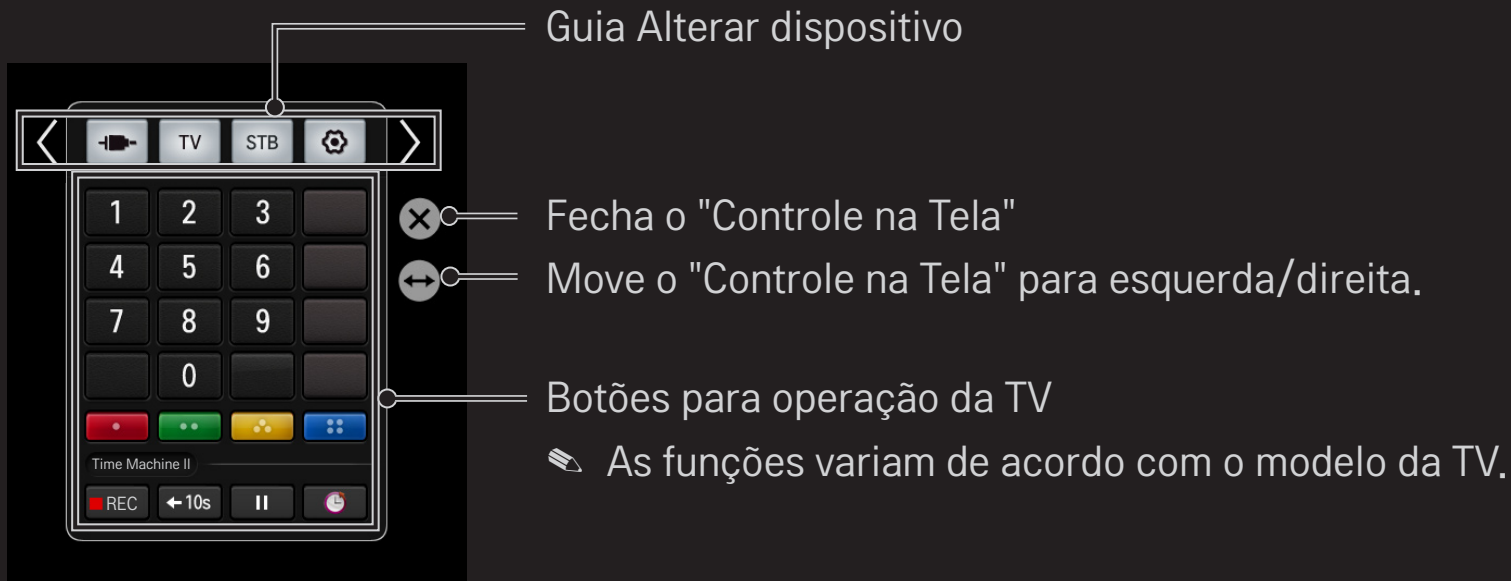

Configuração automática	O serviço do país é automaticamente selecionado na sua Smart TV.
Configuração Manual	O serviço do país pode ser manualmente selecionado na sua Smart TV.

 Caso uma rede esteja desconectada ao configurar o serviço do país, ele poderá não ser definido corretamente.

❑ Usando o "Controle na Tela"

Pressione o botão **123** no Controle Magic Remote.

Use o Controle Magic Remote para selecionar a função desejada no "Controle na Tela".

□ Usando o "Controle na Tela"

- ✎ As funções apresentadas no "Controle na Tela" podem variar de acordo com a região ou tipo de dispositivo conectado.
- ✎ A imagem abaixo pode ser diferente da sua TV.