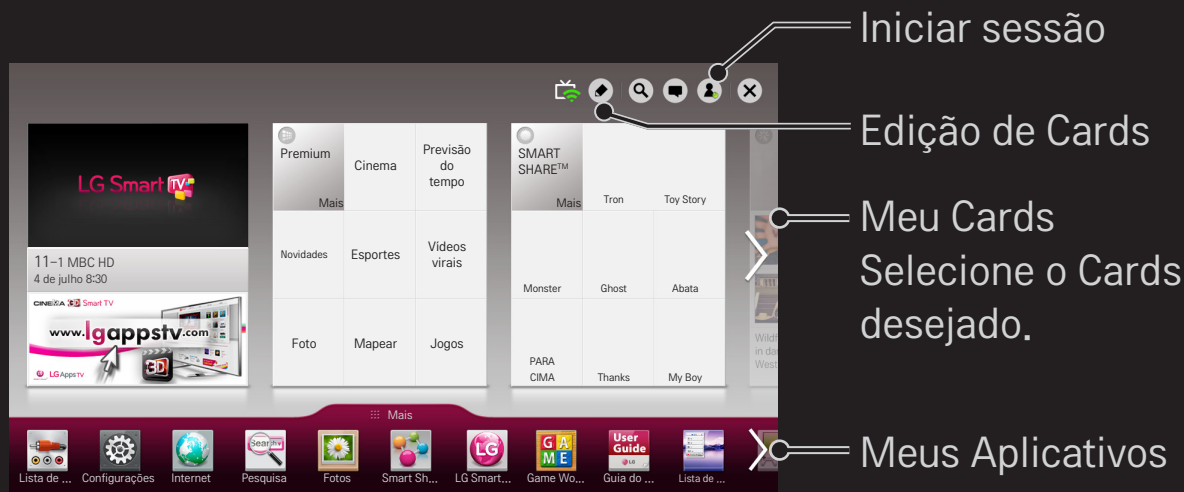

- **Color Wash:** remove a aderência da imagem movimentando cada pixel em determinado padrão na tela por um período de tempo específico. Use essa função para remover a aderência temporária da imagem.

 A aderência da imagem é amplamente conhecida nas TVs de plasma quando ela exibe imagens estáticas por muito tempo. O **Método ISM** atrasa o efeito de aderência da imagem, ele não evita totalmente o efeito. Use essa função com atenção.

❑ Para voltar às configurações iniciais

SMART  ⇒ **Configurações** → **OPÇÕES** → **Configuração Inicial**

Use esta opção quando desejar reiniciar a TV retornando ao modo padrão de fábrica.

Quando a inicialização for concluída, a TV desliga e liga novamente.

-  Se **Bloquear Sistema** estiver ativado, antes de continuar o processo, será necessário entrar com a senha da TV.
-  Não desligue a TV da tomada durante a inicialização.

❑ Tela inicial Home

Pressione a tecla **SMART**  no controle remoto.

O design da Smart TV com funções em uma só tela, permite que os usuários tenham acesso conveniente a uma grande quantidade de conteúdos e aplicativos por meio do menu fácil e organizado de usar dividido por temas (TV ao Vivo, Cards, Meus Aplicativos).