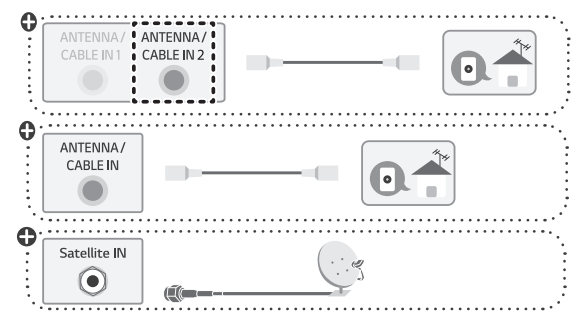

A	B	C	D	E	F	F-G
	(mm)				(kg)		
50UQ79006LD	1121	716	230	651	57.1	11.8	11.7
55UQ79006LA 55UQ79006LD	1235	780	230	715	57.5	13.8	13.7
60UQ79006LD	1356	847	269	783	57.5	17.1	16.9
65UQ79006LA 65UQ79006LD	1454	903	269	838	57.7	21.6	21.4
Power requirement / متطلبات الطاقة / Alimentation / Requisito de alimentação / แรงดันและความถี่ไฟฟ้า / Nguồn điện yêu cầu				AC 100-240 V - 50/60 Hz تيار متردد 240-100 فولت ~ 60/50 هرتز