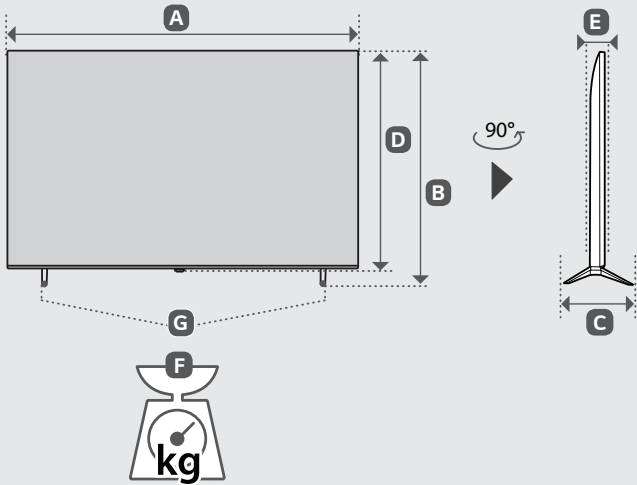

A	B	C	D	E	F	F-G
	(mm)				(kg)		
50UQ79006LD	1121	716	230	651	57.1	11.8	11.7
55UQ79006LA 55UQ79006LD	1235	780	230	715	57.5	13.8	13.7
60UQ79006LD	1356	847	269	783	57.5	17.1	16.9
65UQ79006LA 65UQ79006LD	1454	903	269	838	57.7	21.6	21.4
Power requirement / متطلبات الطاقة / Alimentation / Requisito de alimentação / แรงดันและความถี่ไฟฟ้า / Nguồn điện yêu cầu				AC 100-240 V - 50/60 Hz تيار متردد 240-100 فولت ~ 60/50 هرتز