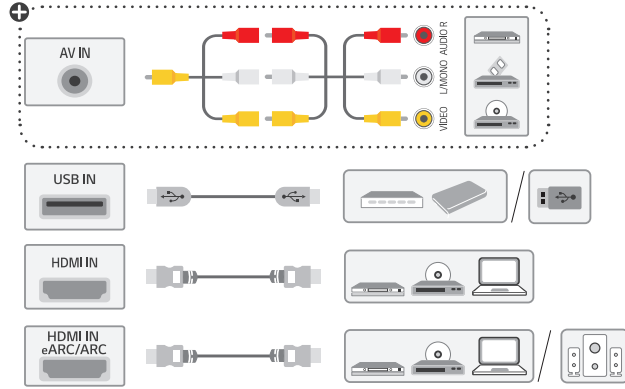

A	B	C	D	E	F	F-G
	(mm)				(kg)		
50UQ79006LD	1121	716	230	651	57.1	11.8	11.7
55UQ79006LA 55UQ79006LD	1235	780	230	715	57.5	13.8	13.7
60UQ79006LD	1356	847	269	783	57.5	17.1	16.9
65UQ79006LA 65UQ79006LD	1454	903	269	838	57.7	21.6	21.4
Power requirement / متطلبات الطاقة / Alimentation / Requisito de alimentação / แรงดันและความถี่ไฟฟ้า / Nguồn điện yêu cầu				AC 100-240 V - 50/60 Hz تيار متردد 240-100 فولت ~ 60/50 هرتز