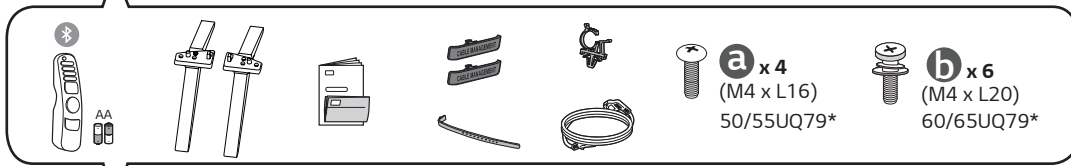

UQ79*

50/55UQ79*

1-A

2-A

3

60/65UQ79*

1-B

2-B

3

4-A
50/55UQ79*

4-B
60/65UQ79*

	A	B	C	D	E	F	F-G
	(mm)				(kg)		
50UQ79006LD	1121	716	230	651	57.1	11.8	11.7
55UQ79006LA 55UQ79006LD	1235	780	230	715	57.5	13.8	13.7
60UQ79006LD	1356	847	269	783	57.5	17.1	16.9
65UQ79006LA 65UQ79006LD	1454	903	269	838	57.7	21.6	21.4
Power requirement / متطلبات الطاقة / Alimentation / Requisito de alimentação / แรงดันและความถี่ไฟฟ้า / Nguồn điện yêu cầu				AC 100-240 V - 50/60 Hz تيار متردد 240-100 فولت ~ 60/50 هرتز			

A	B	C x D (mm)	E
LSW240B MSW240	50UQ79*	200 x 200	M6
OLW480B MSW240	55UQ79*	300 x 300	M6
OLW480B	60/65UQ79*	300 x 300	M6

A	B	C (mm)	D
WB21LMB	50UQ79*	200	M6
	55/60/65UQ79*	300	

- English** • Read **Safety and Reference**.
- Français** • Lire le document **Sécurité et référence**.
- Português** • Consulte o manual **Segurança e referência**.
- ภาษาไทย** • โปรดอ่านคู่มือผู้ใช้**ความปลอดภัยและการอ้างอิง**
- Tiếng Việt** • Đọc phần **An toàn và Tham khảo**.