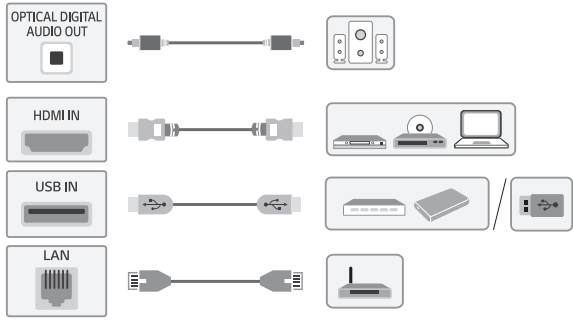

A	B	C	D	E	F	F-G
	(mm)				(kg)		
50UQ79006LD	1121	716	230	651	57.1	11.8	11.7
55UQ79006LA 55UQ79006LD	1235	780	230	715	57.5	13.8	13.7
60UQ79006LD	1356	847	269	783	57.5	17.1	16.9
65UQ79006LA 65UQ79006LD	1454	903	269	838	57.7	21.6	21.4
Power requirement / متطلبات الطاقة / Alimentation / Requisito de alimentação / แรงดันและความถี่ไฟฟ้า / Nguồn điện yêu cầu				AC 100-240 V - 50/60 Hz تيار متردد 240-100 فولت ~ 60/50 هرتز