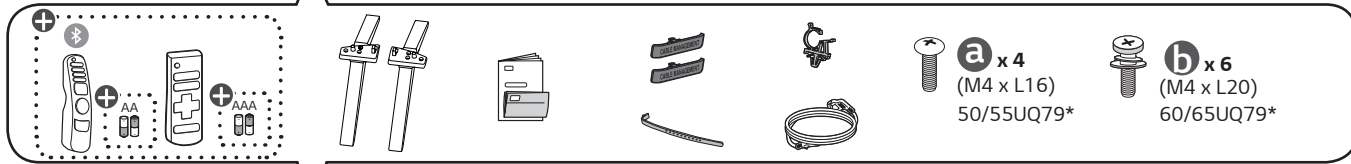

50UQ7900PSB 55UQ7950PSB 65UQ7900PSB  
50UQ7950PSB 60UQ7900PSB 65UQ7950PSB  
55UQ7900PSB 60UQ7950PSB

50/55UQ79\*

1-A

2-A

3

60/65UQ79\*

1-B

2-B

7

MODELS	A		B		C		D		E		F		F-G		Power consumption	
MODELOS	(mm)														(kg)	Consumo de potencia
50UQ7900PSB 50UQ7950PSB	1,121	1 121	716	716	230	230	651	651	57.1	57,1	11.8	11,8	11.7	11,7	125 W	
55UQ7900PSB 55UQ7950PSB	1,235	1 235	780	780	230	230	715	715	57.5	57,5	13.8	13,8	13.7	13,7	150 W	
60UQ7900PSB 60UQ7950PSB	1,356	1 356	847	847	269	269	783	783	57.5	57,5	17.1	17,1	16.9	16,9	180 W	
65UQ7900PSB 65UQ7950PSB	1,454	1 454	903	903	269	269	838	838	57.7	57,7	21.6	21,6	21.4	21,4	190 W	
Power requirement / Alimentación requerida									AC 100-240 V- 50/60 Hz							

A	B	C x D (mm)	E
LSW240B MSW240	50UQ79*	200 x 200	M6
OLW480B MSW240	55UQ79*	300 x 300	M6
OLW480B	60/65UQ79*	300 x 300	M6

A	B	C (mm)	D
WB21LMB	50UQ79*	200	M6
	55/60/65UQ79*	300	

**ENGLISH** Read **Safety and Reference**.  
Due to environmental government regulations about imports and battery destruction in Colombia, TVs will not include the batteries for the remote control.