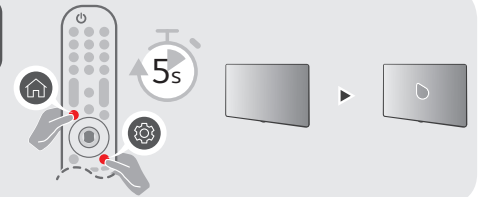

7

MODELS	A		B		C		D		E		F		F-G		Power consumption	
MODELOS	(mm)														(kg)	Consumo de potencia
50UQ7900PSB 50UQ7950PSB	1,121	1 121	716	716	230	230	651	651	57.1	57,1	11.8	11,8	11.7	11,7	125 W	
55UQ7900PSB 55UQ7950PSB	1,235	1 235	780	780	230	230	715	715	57.5	57,5	13.8	13,8	13.7	13,7	150 W	
60UQ7900PSB 60UQ7950PSB	1,356	1 356	847	847	269	269	783	783	57.5	57,5	17.1	17,1	16.9	16,9	180 W	
65UQ7900PSB 65UQ7950PSB	1,454	1 454	903	903	269	269	838	838	57.7	57,7	21.6	21,6	21.4	21,4	190 W	
Power requirement / Alimentación requerida									AC 100-240 V- 50/60 Hz							