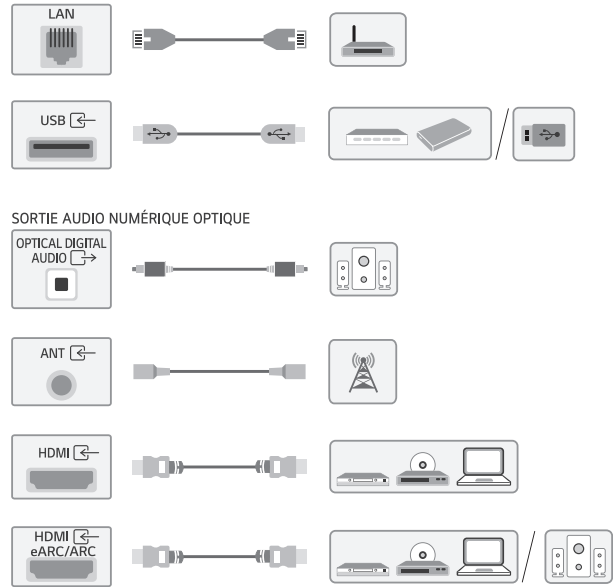

43/50/55/65/75/86"

⊕ Dependendo do modelo / Dependiendo del modelo.

mm (inches / pulgadas / po / pol.)  
kg (lbs / libras / lb)

	A	B	C	D	E	F	F - G	⚡
43QNE70A*	968 mm (38.1) inches	608 mm (23.9) inches	188 mm (7.4) inches	567 mm (22.3) inches	67.9 mm (2.6) inches	7.6 kg (16.7) lbs	7.5 kg (16.5) lbs	110 W
50QNE70A* 50QNE73A*	1 122 mm (44.1) inches	710 mm (27.9) inches	235 mm (9.2) inches	654 mm (25.7) inches	67.9 mm (2.6) inches	9.9 kg (21.8) lbs	9.8 kg (21.6) lbs	120 W
55QNE70A* 55QNE73A*	1 236 mm (48.6) inches	772 mm (30.3) inches	235 mm (9.2) inches	718 mm (28.2) inches	67.9 mm (2.6) inches	11.6 kg (25.5) lbs	11.5 kg (25.3) lbs	130 W
65QNE70A* 65QNE73A*	1 455 mm (57.2) inches	900 mm (35.4) inches	255 mm (10.0) inches	841 mm (33.1) inches	67.9 mm (2.6) inches	17.0 kg (37.4) lbs	16.8 kg (37.0) lbs	165 W
75QNE70A*A 75QNE70A*G 75QNE73A*A	1 678 mm (66.0) inches	1 027 mm (40.4) inches	361 mm (14.2) inches	964 mm (37.9) inches	59.9 mm (2.3) inches	31.8 kg (70.1) lbs	31.4 kg (69.2) lbs	220 W
75QNE70A*C 75QNE73A*C	1 678 mm (66.0) inches	1 029 mm (40.5) inches	361 mm (14.2) inches	964 mm (37.9) inches	59.9 mm (2.3) inches	27.7 kg (61.0) lbs	27.3 kg (60.1) lbs	220 W
86QNE70A* 86QNE73A*	1 927 mm (75.8) inches	1 167 mm (45.9) inches	362 mm (14.2) inches	1 104 mm (43.4) inches	59.9 mm (2.3) inches	45.9 kg (101.1) lbs	45.2 kg (99.6) lbs	300 W