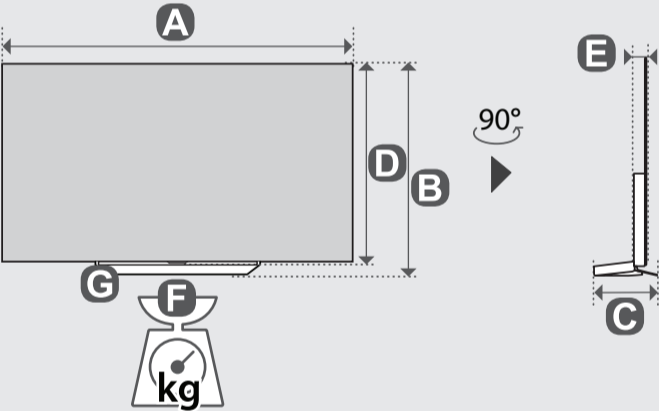

OLED55CS*
OLED65CS*
OLED77CS*

OLED55/65CS*

OLED77CS*

	A	B	C	D	E	F	F-G
	(mm)					(kg)	
OLED55CS6LA	1228	738	251	708	46.9	23.0	18.9
OLED55CS9LA							
OLED65CS6LA	1449	862	251	832	46.9	32.6	24.0
OLED65CS9LA							
OLED77CS6LA	1723	1023	269	993	55.3	35.9	26.7
OLED77CS9LA							
Power requirement / Güç gereksinimi / Alimentation / متطلبات الطاقة					AC 100-240 V~ 50/60 Hz		

A	B	C x D (mm)	E
OLW480B	OLED55/65CS*	300 x 200	M6
	OLED77CS*	400 x 200	

English • Read **Safety and Reference**.

Türkçe • **Güvenlik ve Referans** bölümünü okuyun.

Français • Lire le document **Sécurité et référence**.