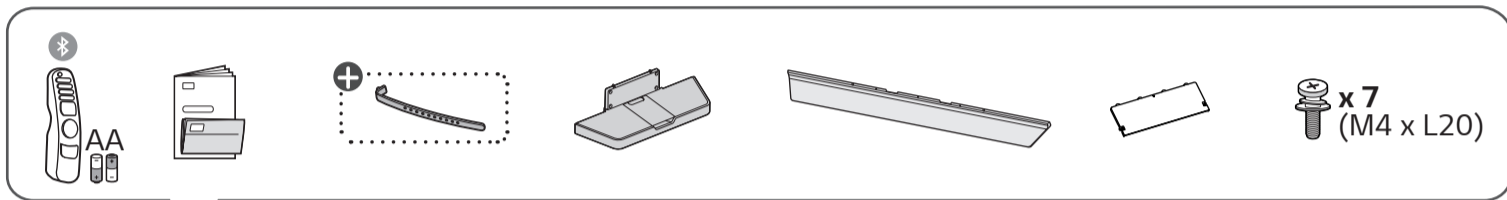

OLED55CS*
OLED65CS*
OLED77CS*

OLED55/65CS*

OLED77CS*

	A	B	C	D	E	F	F-G
	(mm)					(kg)	
OLED55CS6LA	1228	738	251	708	46.9	23.0	18.9
OLED55CS9LA							
OLED65CS6LA	1449	862	251	832	46.9	32.6	24.0
OLED65CS9LA							
OLED77CS6LA	1723	1023	269	993	55.3	35.9	26.7
OLED77CS9LA							
Power requirement / Güç gereksinimi / Alimentation / متطلبات الطاقة					AC 100-240 V~ 50/60 Hz		

A	B	C x D (mm)	E
OLW480B	OLED55/65CS*	300 x 200	M6
	OLED77CS*	400 x 200	

English • Read **Safety and Reference**.

Türkçe • **Güvenlik ve Referans** bölümünü okuyun.

Français • Lire le document **Sécurité et référence**.