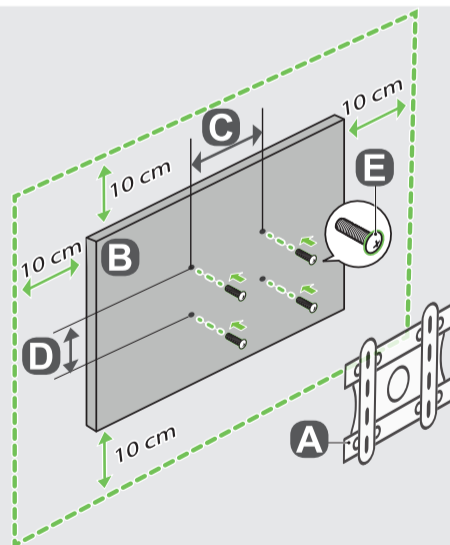

OLED55CS*
OLED65CS*
OLED77CS*

OLED55/65CS*

OLED77CS*

	A	B	C	D	E	F	F-G
	(mm)					(kg)	
OLED55CS6LA	1228	738	251	708	46.9	23.0	18.9
OLED55CS9LA							
OLED65CS6LA	1449	862	251	832	46.9	32.6	24.0
OLED65CS9LA							
OLED77CS6LA	1723	1023	269	993	55.3	35.9	26.7
OLED77CS9LA							
Power requirement / Güç gereksinimi / Alimentation / متطلبات الطاقة					AC 100-240 V~ 50/60 Hz		

A	B	C x D (mm)	E
OLW480B	OLED55/65CS*	300 x 200	M6
	OLED77CS*	400 x 200	

English • Read **Safety and Reference**.

Türkçe • **Güvenlik ve Referans** bölümünü okuyun.

Français • Lire le document **Sécurité et référence**.