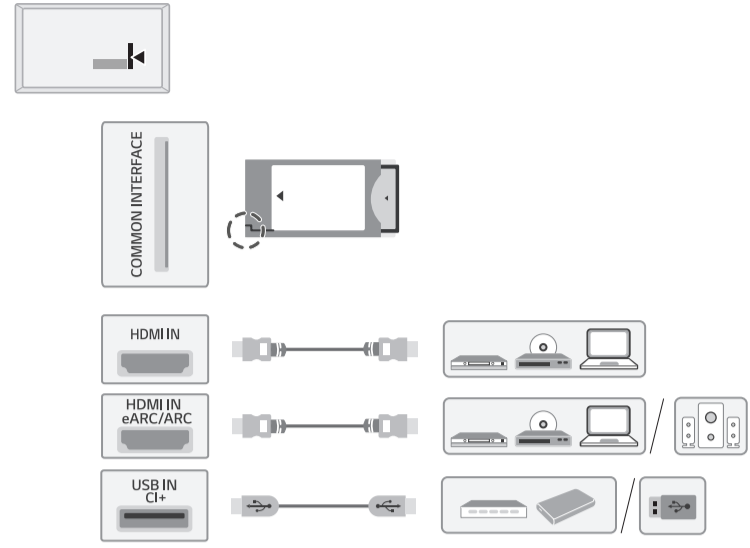

OLED55CS*
OLED65CS*
OLED77CS*

OLED55/65CS*

OLED77CS*

	A	B	C	D	E	F	F-G
	(mm)					(kg)	
OLED55CS6LA	1228	738	251	708	46.9	23.0	18.9
OLED55CS9LA							
OLED65CS6LA	1449	862	251	832	46.9	32.6	24.0
OLED65CS9LA							
OLED77CS6LA	1723	1023	269	993	55.3	35.9	26.7
OLED77CS9LA							
Power requirement / Güç gereksinimi / Alimentation / متطلبات الطاقة					AC 100-240 V~ 50/60 Hz		

A	B	C x D (mm)	E
OLW480B	OLED55/65CS*	300 x 200	M6
	OLED77CS*	400 x 200	

English • Read **Safety and Reference**.

Türkçe • **Güvenlik ve Referans** bölümünü okuyun.

Français • Lire le document **Sécurité et référence**.