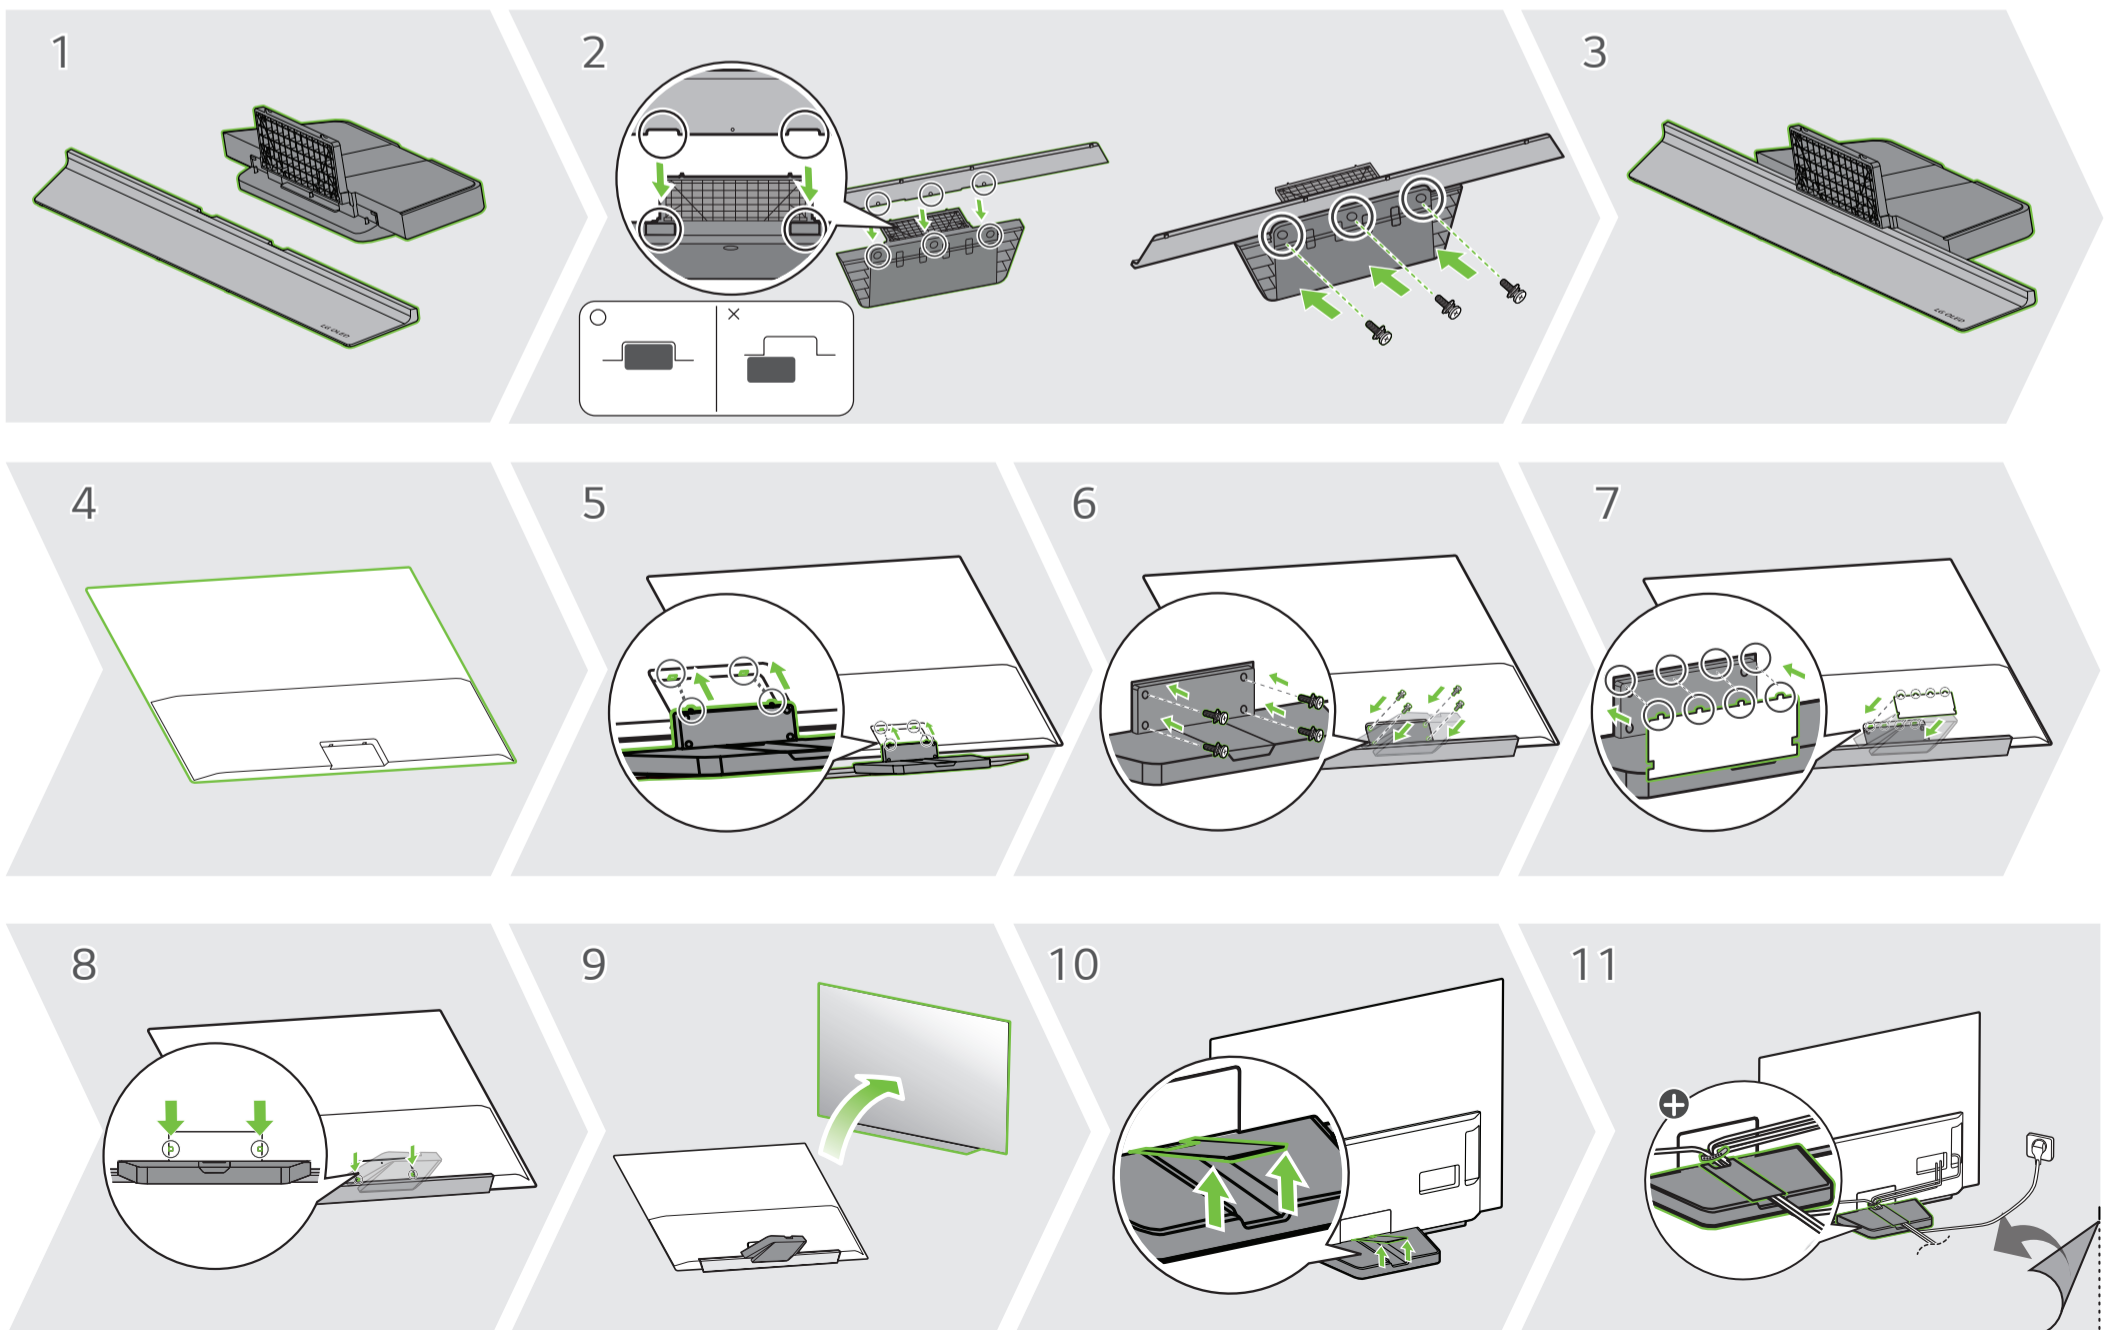

OLED55CS*
OLED65CS*
OLED77CS*