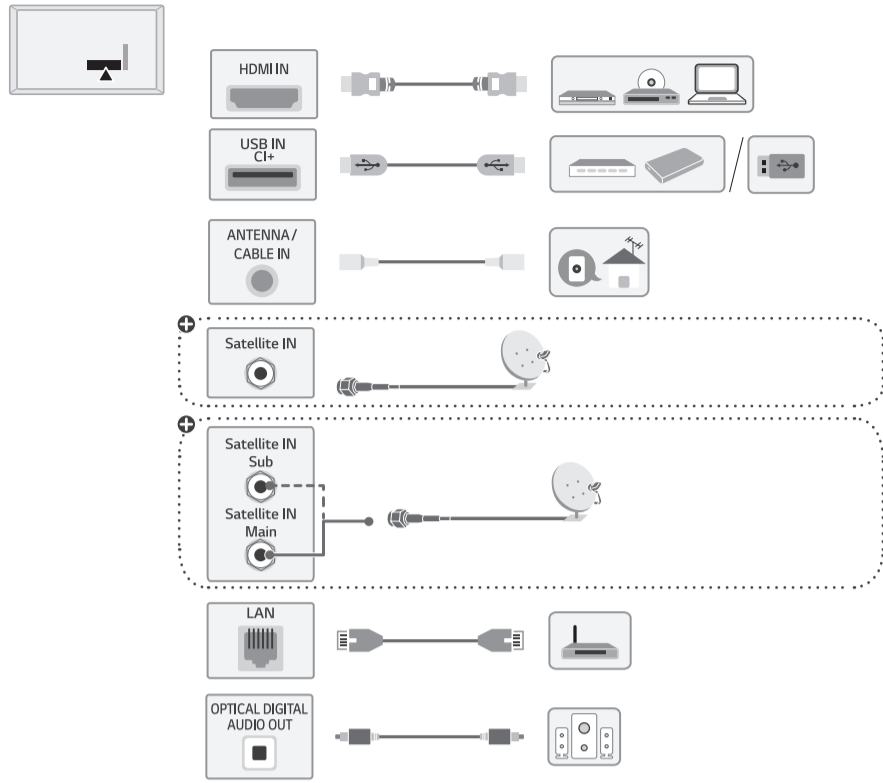

OLED55CS*
OLED65CS*
OLED77CS*

OLED55/65CS*

OLED77CS*

	A	B	C	D	E	F	F-G
	(mm)					(kg)	
OLED55CS6LA	1228	738	251	708	46.9	23.0	18.9
OLED55CS9LA							
OLED65CS6LA	1449	862	251	832	46.9	32.6	24.0
OLED65CS9LA							
OLED77CS6LA	1723	1023	269	993	55.3	35.9	26.7
OLED77CS9LA							
Power requirement / Güç gereksinimi / Alimentation / متطلبات الطاقة					AC 100-240 V~ 50/60 Hz		

A	B	C x D (mm)	E
OLW480B	OLED55/65CS*	300 x 200	M6
	OLED77CS*	400 x 200	

English • Read **Safety and Reference**.

Türkçe • **Güvenlik ve Referans** bölümünü okuyun.

Français • Lire le document **Sécurité et référence**.