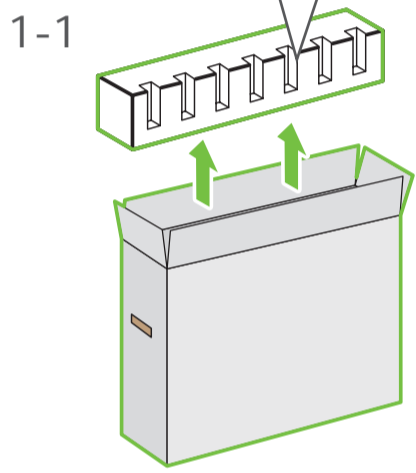

OLED55CS*
OLED65CS*
OLED77CS*

OLED55/65CS*

OLED77CS*

	A	B	C	D	E	F	F-G
	(mm)					(kg)	
OLED55CS6LA	1228	738	251	708	46.9	23.0	18.9
OLED55CS9LA							
OLED65CS6LA	1449	862	251	832	46.9	32.6	24.0
OLED65CS9LA							
OLED77CS6LA	1723	1023	269	993	55.3	35.9	26.7
OLED77CS9LA							
Power requirement / Güç gereksinimi / Alimentation / متطلبات الطاقة					AC 100-240 V~ 50/60 Hz		

A	B	C x D (mm)	E
OLW480B	OLED55/65CS*	300 x 200	M6
	OLED77CS*	400 x 200	

English • Read **Safety and Reference**.

Türkçe • **Güvenlik ve Referans** bölümünü okuyun.

Français • Lire le document **Sécurité et référence**.