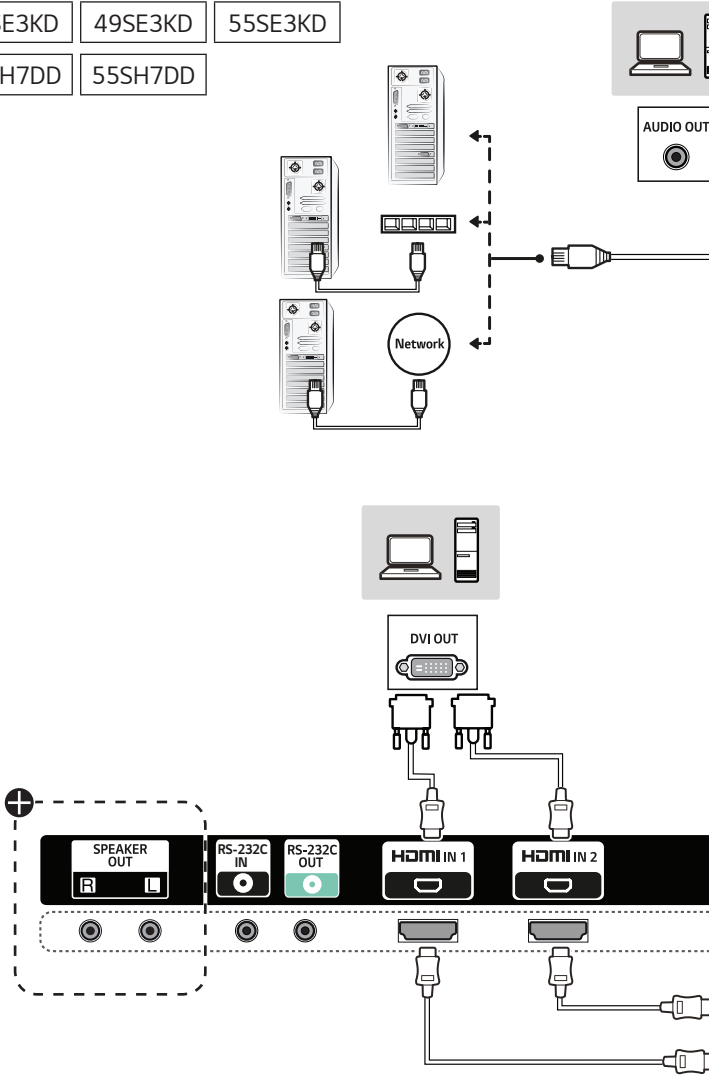

32SE3D	43SE3D	49SE3D	55SE3D
32SE3KD	43SE3KD	49SE3KD	55SE3KD
43SH7DD	49SH7DD	55SH7DD