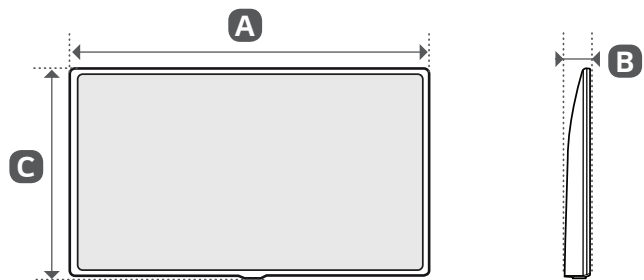

	A	B	C	D
	(mm)			(kg)
32LN662VBLB	739	84	441	4.85
Power requirement			AC 100-240 V - 50/60 Hz	

\* M F L 7 1 9 5 6 4 1 5 2 4 0 6 R E V 0 1 \*