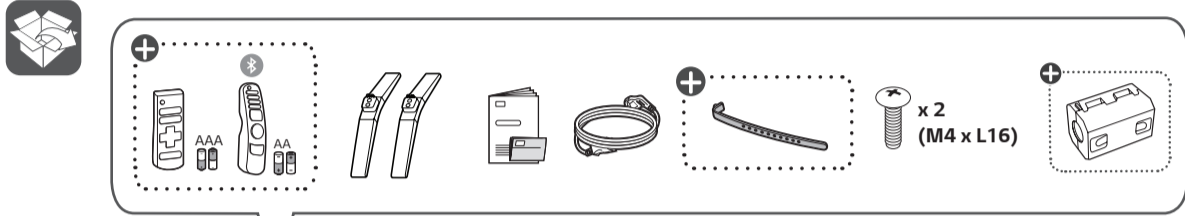

32LQ63*

	A	B	C	D	E	F	F-G
	(mm)					(kg)	
32LQ631C0ZA	736	464	180	437	82.9	4.70	4.65
Power requirement	AC 100-240 V ~ 50 / 60 Hz						

A	B	C x D (mm)	E
LSW240B MSW240	32LQ63*	200 x 200	M6

English	•Read Safety and Regulatory.	Ελληνικά	• Διαβάστε τις οδηγίες για την ασφάλεια και τους κανονισμούς.	Română	•Consultați manualul referitor la siguranță și reglementare.
Deutsch	•Lesen Sie die Sicherheitsanweisungen und Richtlinien.	Slovenščina	•Preberite varnostne in regulativne vidike.	Български	•Прочетете Безопасност и регулаторни стандарти.
Français	•Lire le document Sécurité et mesures réglementaires.	Hrvatski	•Pročitajte Sigurnost i usklađenost s propisima.	Srpski	•Pročitajte odeljak Bezbednost i regulatorna pitanja.
Italiano	•Leggere il manuale Sicurezza e normativa.	Magyar	•Biztonsági szabályzat megtekintése.		
Español	•Leer Seguridad y normativa.	Polski	•Prosimy o przeczytanie Zasad bezpieczeństwa i uwag dotyczących przepisów.		
Português	•Ler informações sobre a Segurança e Regulamentos.	Česky	•Přečtěte si část Bezpečnost a zákonné předpisy.		