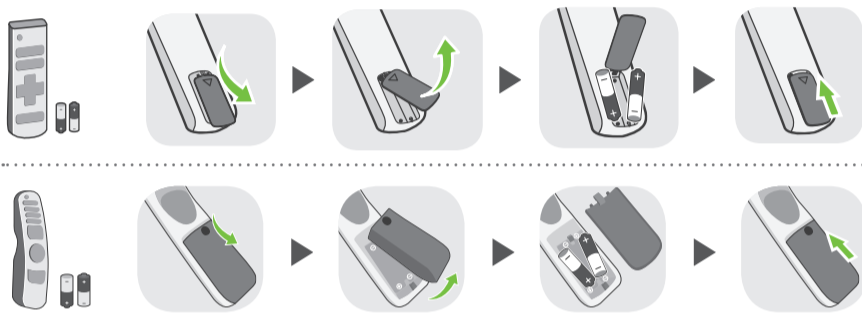

32LQ63*

	A	B	C	D	E	F	F-G
	(mm)					(kg)	
32LQ631C0ZA	736	464	180	437	82.9	4.70	4.65
Power requirement	AC 100-240 V ~ 50 / 60 Hz						

A	B	C x D (mm)	E
LSW240B MSW240	32LQ63*	200 x 200	M6

English	•Read Safety and Regulatory.	Ελληνικά	• Διαβάστε τις οδηγίες για την ασφάλεια και τους κανονισμούς.	Română	•Consultați manualul referitor la siguranță și reglementare.
Deutsch	•Lesen Sie die Sicherheitsanweisungen und Richtlinien.	Slovenščina	•Preberite varnostne in regulativne vidike.	Български	•Прочетете Безопасност и регулаторни стандарти.
Français	•Lire le document Sécurité et mesures réglementaires.	Hrvatski	•Pročitajte Sigurnost i usklađenost s propisima.	Srpski	•Pročitajte odeljak Bezbednost i regulatorna pitanja.
Italiano	•Leggere il manuale Sicurezza e normativa.	Magyar	•Biztonsági szabályzat megtekintése.		
Español	•Leer Seguridad y normativa.	Polski	•Prosimy o przeczytanie Zasad bezpieczeństwa i uwag dotyczących przepisów.		
Português	•Ler informações sobre a Segurança e Regulamentos.	Česky	•Přečtěte si část Bezpečnost a zákonné předpisy.		