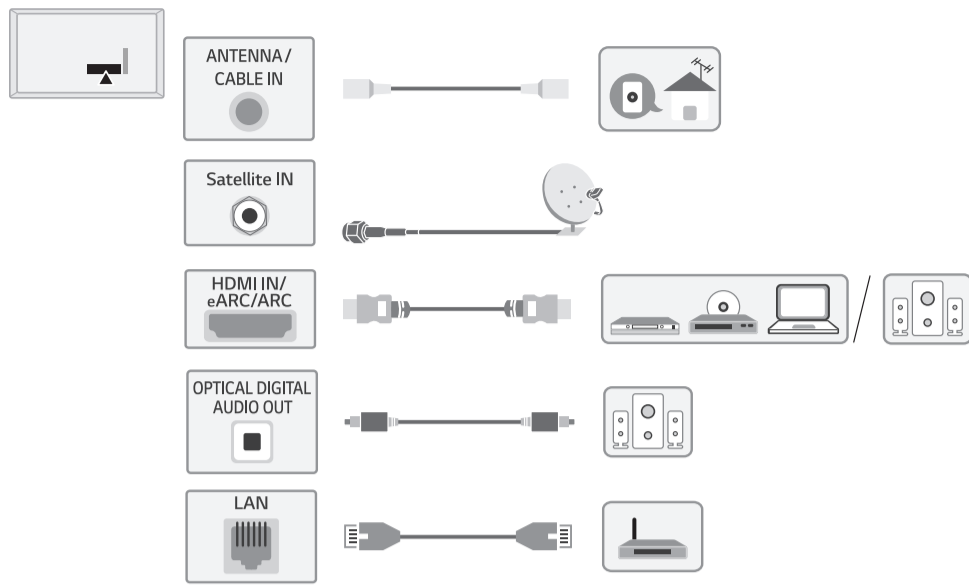

32LQ63*

	A	B	C	D	E	F	F-G
	(mm)					(kg)	
32LQ631C0ZA	736	464	180	437	82.9	4.70	4.65
Power requirement	AC 100-240 V ~ 50 / 60 Hz						

A	B	C x D (mm)	E
LSW240B MSW240	32LQ63*	200 x 200	M6

English	•Read Safety and Regulatory.	Ελληνικά	• Διαβάστε τις οδηγίες για την ασφάλεια και τους κανονισμούς.	Română	•Consultați manualul referitor la siguranță și reglementare.
Deutsch	•Lesen Sie die Sicherheitsanweisungen und Richtlinien.	Slovenščina	•Preberite varnostne in regulativne vidike.	Български	•Прочетете Безопасност и регулаторни стандарти.
Français	•Lire le document Sécurité et mesures réglementaires.	Hrvatski	•Pročitajte Sigurnost i usklađenost s propisima.	Srpski	•Pročitajte odeljak Bezbednost i regulatorna pitanja.
Italiano	•Leggere il manuale Sicurezza e normativa.	Magyar	•Biztonsági szabályzat megtekintése.		
Español	•Leer Seguridad y normativa.	Polski	•Prosimy o przeczytanie Zasad bezpieczeństwa i uwag dotyczących przepisów.		
Português	•Ler informações sobre a Segurança e Regulamentos.	Česky	•Přečtěte si část Bezpečnost a zákonné předpisy.		