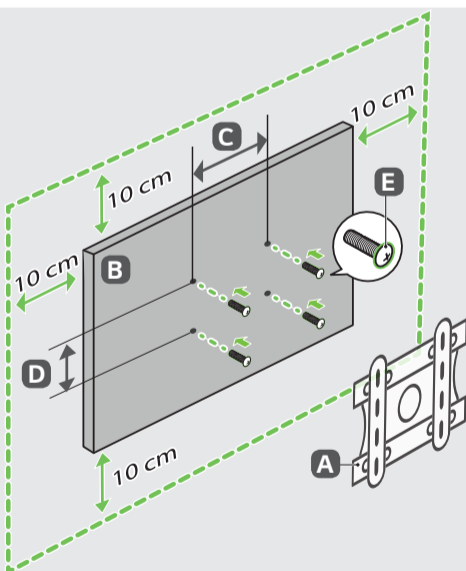

32LQ63*

	A	B	C	D	E	F	F-G
	(mm)					(kg)	
32LQ631C0ZA	736	464	180	437	82.9	4.70	4.65
Power requirement	AC 100-240 V ~ 50 / 60 Hz						

A	B	C x D (mm)	E
LSW240B MSW240	32LQ63*	200 x 200	M6

English	•Read Safety and Regulatory.	Ελληνικά	• Διαβάστε τις οδηγίες για την ασφάλεια και τους κανονισμούς.	Română	•Consultați manualul referitor la siguranță și reglementare.
Deutsch	•Lesen Sie die Sicherheitsanweisungen und Richtlinien.	Slovenščina	•Preberite varnostne in regulativne vidike.	Български	•Прочетете Безопасност и регулаторни стандарти.
Français	•Lire le document Sécurité et mesures réglementaires.	Hrvatski	•Pročitajte Sigurnost i usklađenost s propisima.	Srpski	•Pročitajte odeljak Bezbednost i regulatorna pitanja.
Italiano	•Leggere il manuale Sicurezza e normativa.	Magyar	•Biztonsági szabályzat megtekintése.		
Español	•Leer Seguridad y normativa.	Polski	•Prosimy o przeczytanie Zasad bezpieczeństwa i uwag dotyczących przepisów.		
Português	•Ler informações sobre a Segurança e Regulamentos.	Česky	•Přečtěte si část Bezpečnost a zákonné předpisy.		