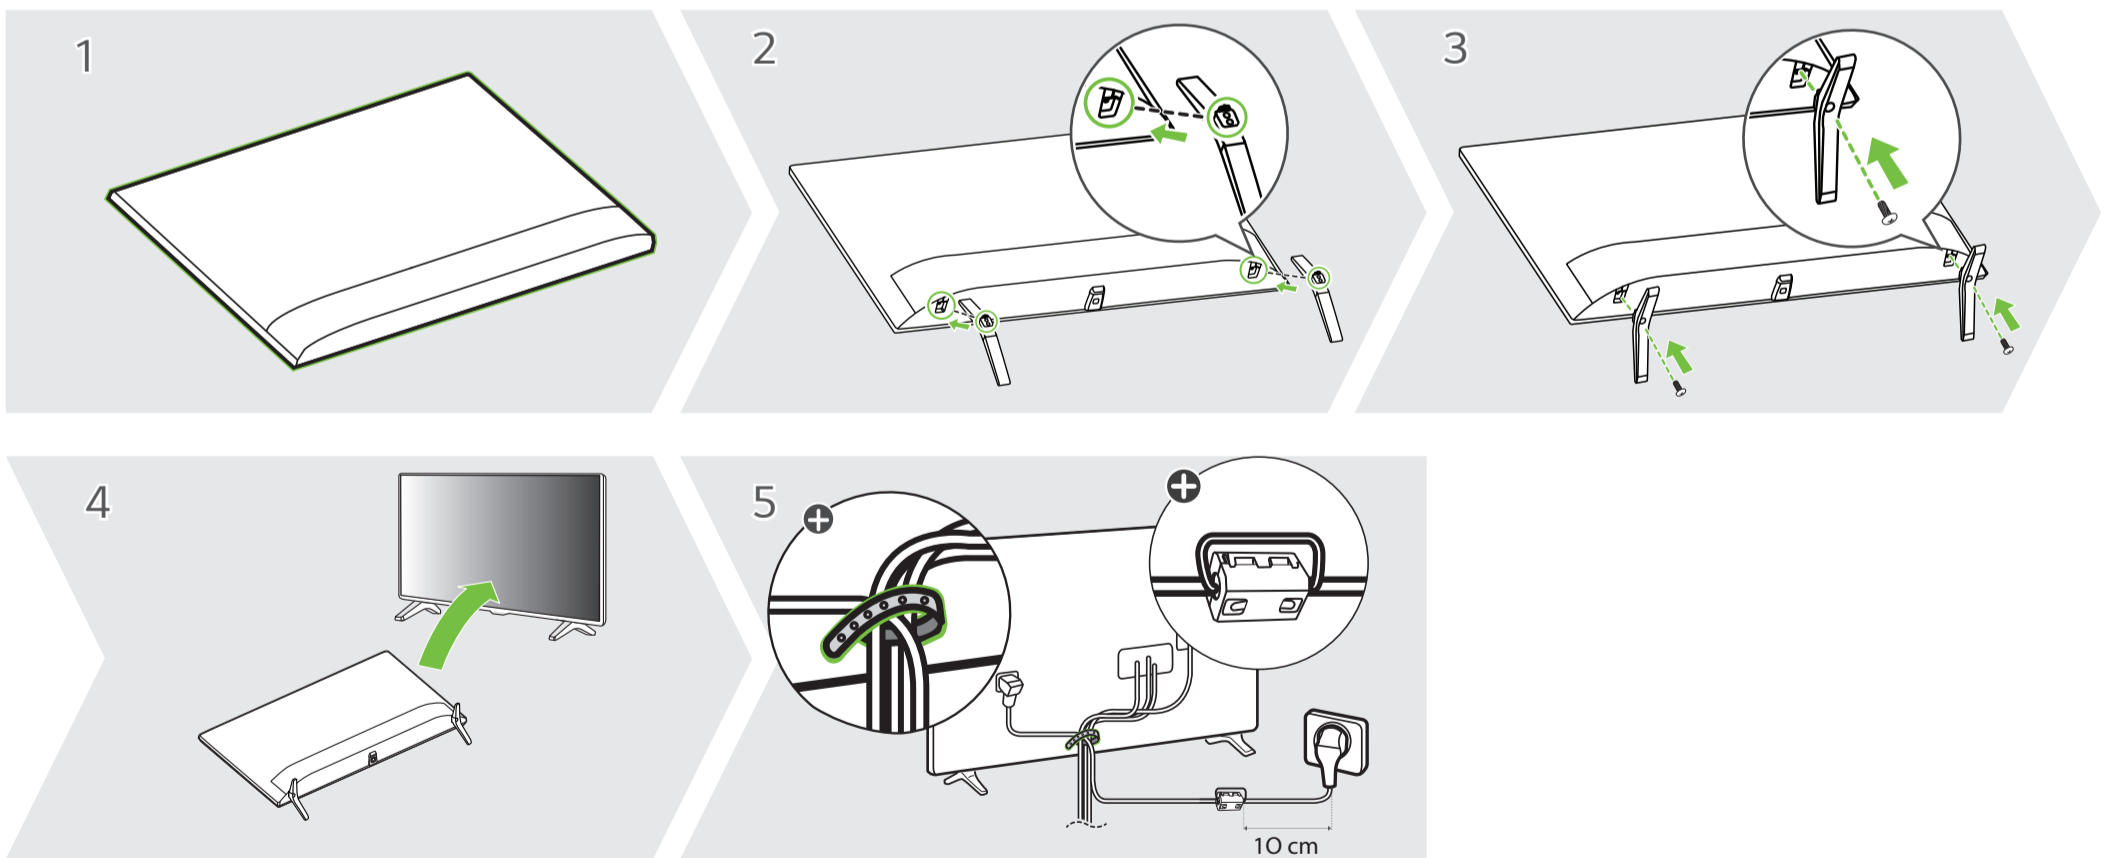

32LQ63*

	A	B	C	D	E	F	F-G
	(mm)					(kg)	
32LQ631C0ZA	736	464	180	437	82.9	4.70	4.65
Power requirement	AC 100-240 V ~ 50 / 60 Hz						

A	B	C x D (mm)	E
LSW240B MSW240	32LQ63*	200 x 200	M6

English	•Read Safety and Regulatory.	Ελληνικά	• Διαβάστε τις οδηγίες για την ασφάλεια και τους κανονισμούς.	Română	•Consultați manualul referitor la siguranță și reglementare.
Deutsch	•Lesen Sie die Sicherheitsanweisungen und Richtlinien.	Slovenščina	•Preberite varnostne in regulativne vidike.	Български	•Прочетете Безопасност и регулаторни стандарти.
Français	•Lire le document Sécurité et mesures réglementaires.	Hrvatski	•Pročitajte Sigurnost i usklađenost s propisima.	Srpski	•Pročitajte odeljak Bezbednost i regulatorna pitanja.
Italiano	•Leggere il manuale Sicurezza e normativa.	Magyar	•Biztonsági szabályzat megtekintése.		
Español	•Leer Seguridad y normativa.	Polski	•Prosimy o przeczytanie Zasad bezpieczeństwa i uwag dotyczących przepisów.		
Português	•Ler informações sobre a Segurança e Regulamentos.	Česky	•Přečtěte si část Bezpečnost a zákonné předpisy.		