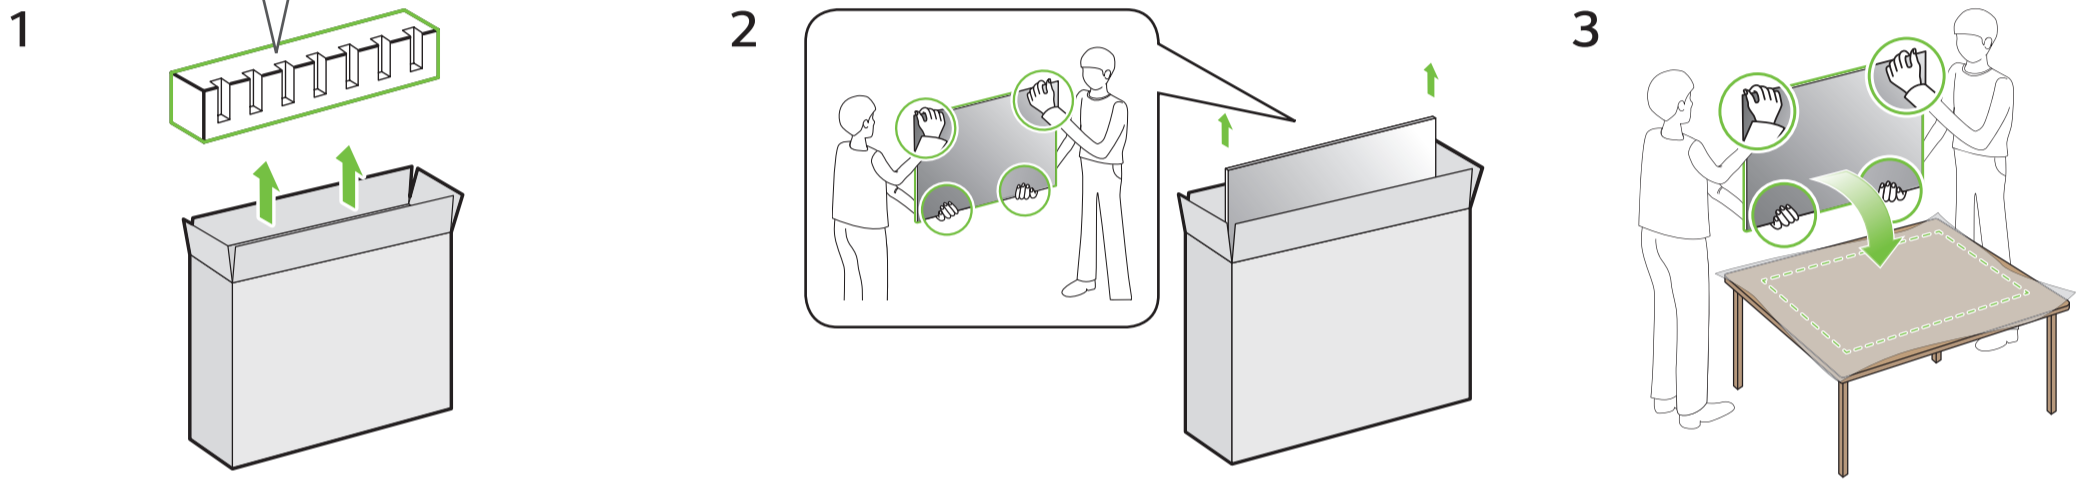

32LQ63*

	A	B	C	D	E	F	F-G
	(mm)					(kg)	
32LQ631C0ZA	736	464	180	437	82.9	4.70	4.65
Power requirement	AC 100-240 V ~ 50 / 60 Hz						

A	B	C x D (mm)	E
LSW240B MSW240	32LQ63*	200 x 200	M6

English	•Read Safety and Regulatory.	Ελληνικά	• Διαβάστε τις οδηγίες για την ασφάλεια και τους κανονισμούς.	Română	•Consultați manualul referitor la siguranță și reglementare.
Deutsch	•Lesen Sie die Sicherheitsanweisungen und Richtlinien.	Slovenščina	•Preberite varnostne in regulativne vidike.	Български	•Прочетете Безопасност и регулаторни стандарти.
Français	•Lire le document Sécurité et mesures réglementaires.	Hrvatski	•Pročitajte Sigurnost i usklađenost s propisima.	Srpski	•Pročitajte odeljak Bezbednost i regulatorna pitanja.
Italiano	•Leggere il manuale Sicurezza e normativa.	Magyar	•Biztonsági szabályzat megtekintése.		
Español	•Leer Seguridad y normativa.	Polski	•Prosimy o przeczytanie Zasad bezpieczeństwa i uwag dotyczących przepisów.		
Português	•Ler informações sobre a Segurança e Regulamentos.	Česky	•Přečtěte si část Bezpečnost a zákonné předpisy.		