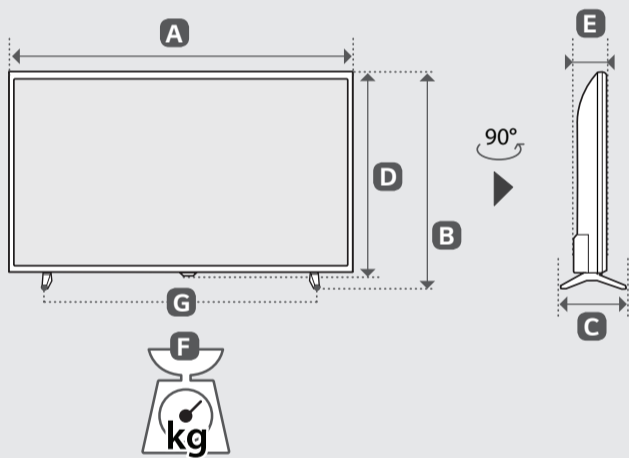

32LQ63*

	A	B	C	D	E	F	F-G
	(mm)					(kg)	
32LQ631C0ZA	736	464	180	437	82.9	4.70	4.65
Power requirement	AC 100-240 V ~ 50 / 60 Hz						

A	B	C x D (mm)	E
LSW240B MSW240	32LQ63*	200 x 200	M6

English	•Read Safety and Regulatory.	Ελληνικά	• Διαβάστε τις οδηγίες για την ασφάλεια και τους κανονισμούς.	Română	•Consultați manualul referitor la siguranță și reglementare.
Deutsch	•Lesen Sie die Sicherheitsanweisungen und Richtlinien.	Slovenščina	•Preberite varnostne in regulativne vidike.	Български	•Прочетете Безопасност и регулаторни стандарти.
Français	•Lire le document Sécurité et mesures réglementaires.	Hrvatski	•Pročitajte Sigurnost i usklađenost s propisima.	Srpski	•Pročitajte odeljak Bezbednost i regulatorna pitanja.
Italiano	•Leggere il manuale Sicurezza e normativa.	Magyar	•Biztonsági szabályzat megtekintése.		
Español	•Leer Seguridad y normativa.	Polski	•Prosimy o przeczytanie Zasad bezpieczeństwa i uwag dotyczących przepisów.		
Português	•Ler informações sobre a Segurança e Regulamentos.	Česky	•Přečtěte si část Bezpečnost a zákonné předpisy.		