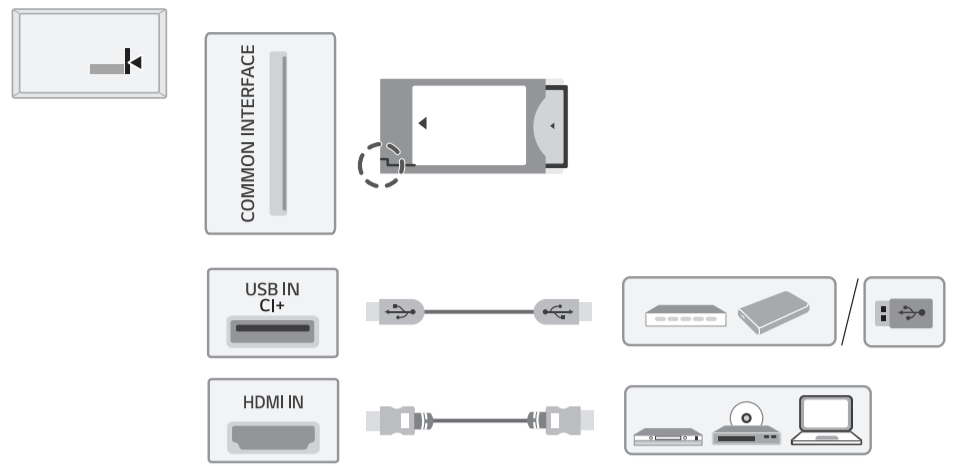

32LQ63*

	A	B	C	D	E	F	F-G
	(mm)					(kg)	
32LQ631C0ZA	736	464	180	437	82.9	4.70	4.65
Power requirement	AC 100-240 V ~ 50 / 60 Hz						

A	B	C x D (mm)	E
LSW240B MSW240	32LQ63*	200 x 200	M6

English	•Read Safety and Regulatory.	Ελληνικά	• Διαβάστε τις οδηγίες για την ασφάλεια και τους κανονισμούς.	Română	•Consultați manualul referitor la siguranță și reglementare.
Deutsch	•Lesen Sie die Sicherheitsanweisungen und Richtlinien.	Slovenščina	•Preberite varnostne in regulativne vidike.	Български	•Прочетете Безопасност и регулаторни стандарти.
Français	•Lire le document Sécurité et mesures réglementaires.	Hrvatski	•Pročitajte Sigurnost i usklađenost s propisima.	Srpski	•Pročitajte odeljak Bezbednost i regulatorna pitanja.
Italiano	•Leggere il manuale Sicurezza e normativa.	Magyar	•Biztonsági szabályzat megtekintése.		
Español	•Leer Seguridad y normativa.	Polski	•Prosimy o przeczytanie Zasad bezpieczeństwa i uwag dotyczących przepisów.		
Português	•Ler informações sobre a Segurança e Regulamentos.	Česky	•Přečtěte si část Bezpečnost a zákonné předpisy.		