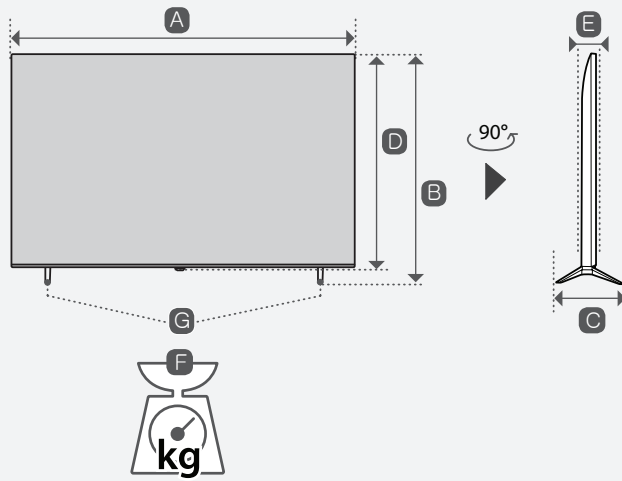

1

2-A 43NANO77\*

2-B 50/55/65NANO77\*

3-A 43NANO77\*

3-B 50/55NANO77\*

3-C 65NANO77\*

4

5

6

7

mm (inches / pulgadas / po)  
kg (lbs / libras / lb)

MODELS MODELOS MODÈLES DESCRIÇÃO	A	B	C	D	E	F	F-G	Power consumption Consumo de potencia Consommation électrique Consumo de Energia
43NANO77SRA	967 mm (38) inches	621 mm (24.4) inches	200 mm (7.8) inches	564 mm (22.2) inches	57.1 mm (2.2) inches	8.9 kg (19.6) lbs	8.8 kg (19.4) lbs	110 W
50NANO77SRA	1 121 mm (44.1) inches	716 mm (28.1) inches	230 mm (9) inches	651 mm (25.6) inches	57.1 mm (2.2) inches	11.8 kg (26.0) lbs	11.7 kg (25.7) lbs	130 W
55NANO77SRA	1 235 mm (48.6) inches	780 mm (30.7) inches	230 mm (9) inches	715 mm (28.1) inches	57.5 mm (2.2) inches	14.1 kg (31.0) lbs	14.0 kg (30.8) lbs	160 W
65NANO77SRA	1 454 mm (57.2) inches	903 mm (35.5) inches	269 mm (10.5) inches	838 mm (32.9) inches	57.7 mm (2.2) inches	21.7 kg (47.8) lbs	21.5 kg (47.3) lbs	200 W

mm (inches / pulgadas / po)

A	B	C x D	E
LSW240B MSW240	43NANO77* 50NANO77*	200 x 200 mm (7.8 x 7.8) inches	M6
OLW480B MSW240	55NANO77*	300 x 300 mm (11.8 x 11.8) inches	M6
OLW480B	65NANO77*	300 x 300 mm (11.8 x 11.8) inches	M6

mm (inches / pulgadas / po)

A	B	C	D
WB21LMB	43NANO77* 50NANO77*	200 mm (7.8) inches	M6
WB21LMB	55NANO77* 65NANO77*	300 mm (11.8) inches	M6