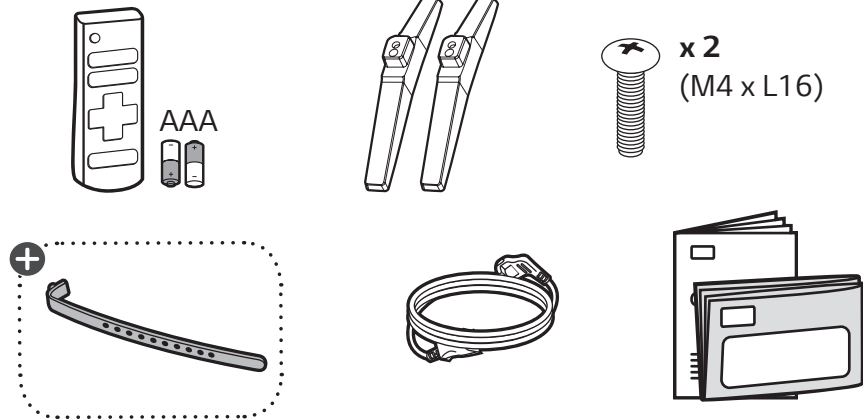

www.lg.com/support

UM70*

English	<ul style="list-style-type: none"> • Read Safety and Regulatory. • For the power supply and power consumption, refer to the label attached to the product. 	Magyar	<ul style="list-style-type: none"> • Biztonsági szabályzat megtekintése. • A tápellátásra és az áramfogyasztásra vonatkozó adatok a készülékre ragasztott címken található.
Deutsch	<ul style="list-style-type: none"> • Lesen Sie die Sicherheitsanweisungen und Richtlinien. • Informationen zur Stromversorgung und zum Stromverbrauch sind dem Etikett auf dem Gerät zu entnehmen. 	Polski	<ul style="list-style-type: none"> • Prosimy o przeczytanie Zasad bezpieczeństwa i uwag dotyczących przepisów. • Dokładne informacje o zasilaniu i zużyciu energii są umieszczone na etykiecie znajdującej się na produkcie.
Français	<ul style="list-style-type: none"> • Lire le document Sécurité et mesures réglementaires. • Reportez-vous à l'étiquette apposée sur le téléviseur pour connaître les données de consommation énergétique. 	Česky	<ul style="list-style-type: none"> • Přečtěte si část Bezpečnost a zákonné předpisy. • Informace o napájení a příkonu naleznete na štítku připevněném k výrobku.
Italiano	<ul style="list-style-type: none"> • Leggere il manuale Sicurezza e normativa. • Per l'alimentazione e il consumo di energia, consultare l'etichetta applicata sul prodotto. 	Slovenčina	<ul style="list-style-type: none"> • Prečítajte si bezpečnosť a regulačné informácie. • Informácie o zdroji napájania a spotrebe elektrickej energie nájdete na štítku pripojenom k zariadeniu.
Español	<ul style="list-style-type: none"> • Leer Seguridad y normativa. • Para obtener información acerca de la fuente de alimentación y el consumo de energía, consulte la etiqueta del producto. 	Română	<ul style="list-style-type: none"> • Consultați manualul referitor la siguranță și reglementare. • Pentru sursa de alimentare și consumul de energie, consultați eticheta atașată pe produs.
Português	<ul style="list-style-type: none"> • Ler informações sobre a Segurança e Regulamentos. • No que respeita à fonte de alimentação e ao consumo de energia, consulte a etiqueta mostrada no produto. 	Български	<ul style="list-style-type: none"> • Прочетете Безопасност и регулаторни стандарти. • Направете справка с етикета на продукта за електрозахранването и консумацията на енергия.
Nederlands	<ul style="list-style-type: none"> • Veiligheidsinformatie en regelgeving lezen. • Informatie over de stroomvoorziening en het stroomverbruik vindt u op het label op het product. 	Eesti	<ul style="list-style-type: none"> • Lugege ohutus- ja normatiivteavet. • Toiteallika ja energiatarbe kohta saate teavet tootele kinnitatud märgiselt.
Ελληνικά	<ul style="list-style-type: none"> • Διαβάστε τις οδηγίες για την ασφάλεια και τους κανονισμούς. • Για πληροφορίες σχετικά με την τροφοδοσία και την κατανάλωση ενέργειας, δείτε την ετικέτα του προϊόντος. 	Lietuvių k.	<ul style="list-style-type: none"> • Perskaitykite Saugos ir norminius reikalavimus. • Informacijos apie maitinimą ir energijos sąnaudas rasite etiketėje ant gaminio.
Slovenščina	<ul style="list-style-type: none"> • Preberite varnostne in regulativne vidike. • Podatke o napajanju in porabi energije si oglejte na nalepki izdelka. 	Latviešu	<ul style="list-style-type: none"> • Izlasiet sadaļu Drošība un normatīvi. • Informāciju par elektroenerģijas padevi un patēriņu skatiet izstrādājumam pievienotajā etiķetē.
Hrvatski	<ul style="list-style-type: none"> • Pročitajte Sigurnost i usklađenost s propisima. • Informacije o napajanju i potrošnji energije potražite na oznaci koja se nalazi na proizvodu. 	Srpski	<ul style="list-style-type: none"> • Pročitajte odeljak Bezbednost i regulatoma pitanja. • Da biste saznali informacije u vezi sa napajanjem i potrošnjom energije, pogledajte oznaku na proizvodu.
Shqip	<ul style="list-style-type: none"> • Lexoni paragrafin "Siguria dhe rregullimi". • Për ushqimin me energji dhe konsumin e energjisë, shih etiketën e ngjitur në produkt. 	Norsk	<ul style="list-style-type: none"> • Les sikkerhet og forskrifter. • Hvis du vil ha informasjon om strømforsyning og strømforbruk, kan du se på etiketten som er festet på produktet.
Bosanski	<ul style="list-style-type: none"> • Pročitajte dio Sigurnost i propisi. • Informacije o napajanju električnom energijom i potrošnji električne energije možete pronaći na naljepnici koja se nalazi na proizvodu. 	Dansk	<ul style="list-style-type: none"> • Læs sikkerhed og lovmæssige bestemmelser. • Du kan få oplysninger om strømforsyning og strømforbrug på mærket, der sidder på produktet.
Македонски	<ul style="list-style-type: none"> • Прочитајте за безбедноста и регулативата. • За напојувањето и потрошувачката на енергија, погледнете ја етикетата која е прикачена на производот. 	Suomi	<ul style="list-style-type: none"> • Lue Turvallisuus ja säännökset -osio. • Tietoa virtalähteestä ja virrankulutuksesta on laitteeseen kiinnitetystä tarrasta.
Svenska	<ul style="list-style-type: none"> • Läs Säkerhet och föreskrifter. • För strömförsörjning och strömförbrukning, se etiketten på produkten. 		