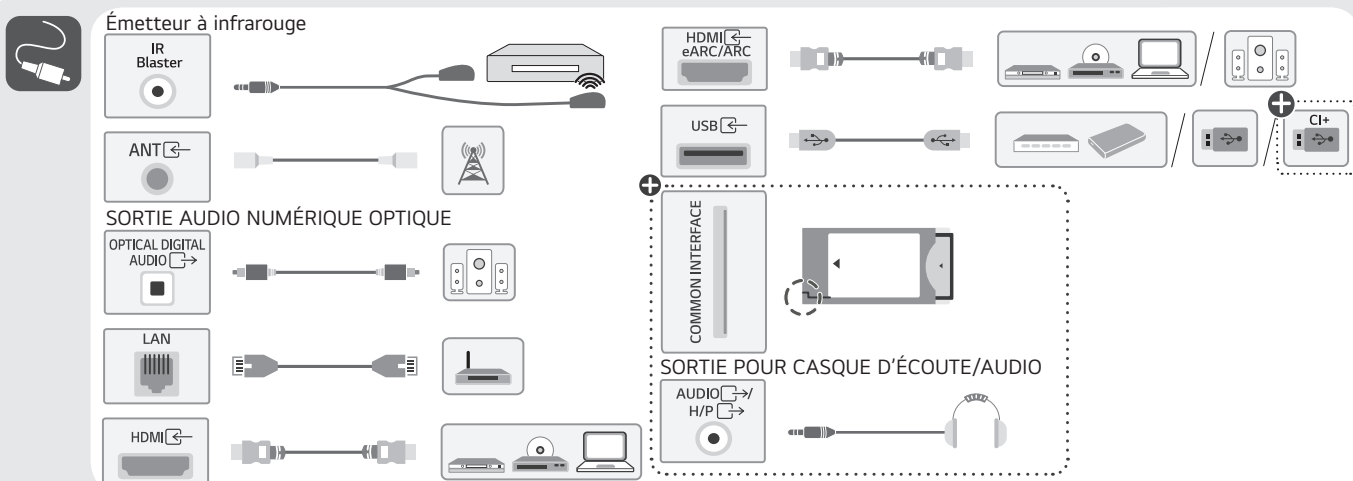

d x 4

2

c x 4

3

4

42/48/55/65/77/83"

	mm (inches / pulgadas / po / pol.)								kg (lbs / libras / lb)	
	A	B	B'	C	D	E	F	F'	G	G-H
OLED42C6*	932 (36.6)	577 (22.7)	-	170 (6.6)	540 (21.2)	41.1 (1.6)	37 (1.4)	-	10.1 (22.2)	9.8 (21.6)
OLED48C6*	1 071 (42.1)	675 (26.5)	-	230 (9.0)	620 (24.4)	46.9 (1.8)	55 (2.1)	-	16.7 (36.8)	14.9 (32.8)
OLED55C6*	1 222 (48.1)	757 (29.8)	-	230 (9.0)	703 (27.6)	45.1 (1.7)	54 (2.1)	-	15.9 (35.0)	14.1 (31.0)
OLED65C6*	1 441 (56.7)	880 (34.6)	-	230 (9.0)	826 (32.5)	45.1 (1.7)	54 (2.1)	-	18.4 (40.5)	16.6 (36.5)
OLED77C6*	1 711 (67.3)	1 035 (40.7)	-	267 (10.5)	982 (38.6)	47.1 (1.8)	53 (2.0)	-	27.0 (59.5)	23.5 (51.8)
OLED83C6*	1 842 (72.5)	1 144 (45.0)	1 096 (43.1)	297 (11.6)	1 055 (41.5)	52.9 (2.0)	88 (3.4)	40 (1.5)	33.0 (72.7)	28.3 (62.3)

A	B	E	mm (inches / pulgadas / po / pol.)			
			C x D	F	G	H
OLW480B	OLED42C6*	M6	300 x 200 (11.8 x 7.8)	263 (10.3)	113 (4.4)	
	OLED48C6*			126 (4.9)	118 (4.6)	
	OLED55C6*			523 (20.5)	121 (4.7)	
	OLED65C6*			633 (24.9)	121 (4.7)	
	OLED77C6*			769 (30.2)	121 (4.7)	
WB24GCB	OLED83C6*		400 x 400 (15.7 x 15.7)	896 (35.2)	114 (4.4)	