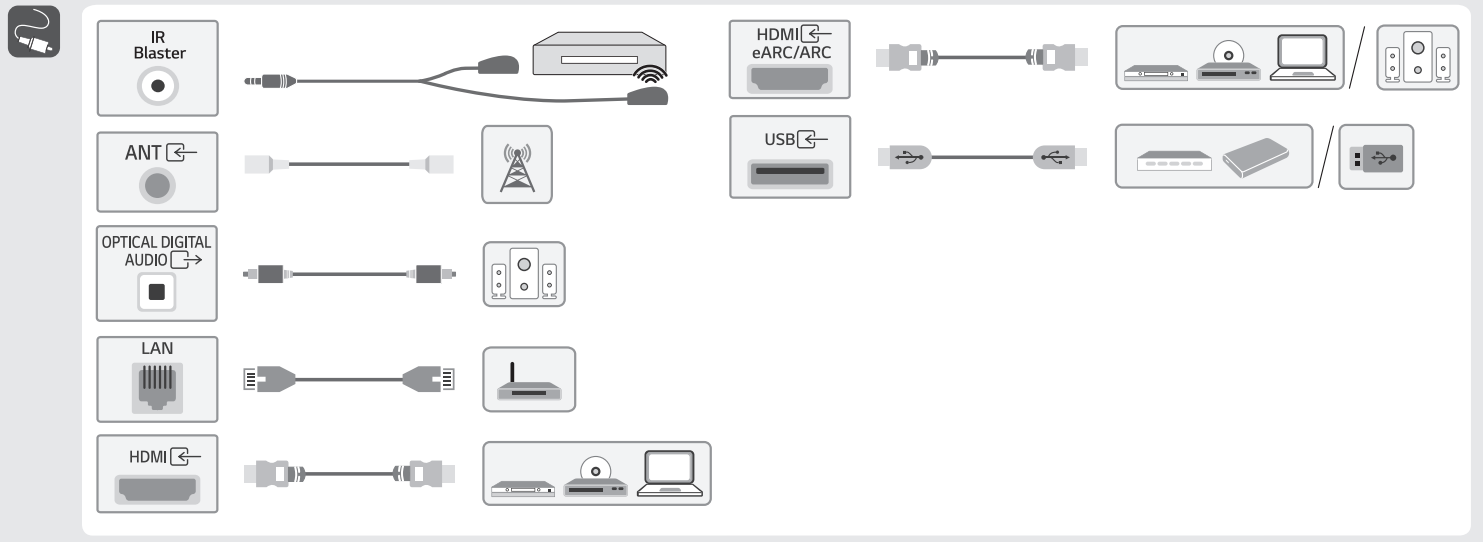

OLED55G5*
 OLED65G5* OLED83G5*
 OLED77G5* OLED97G5*

PRODUZIDO NO POLO INDUSTRIAL DE MANAUS
 CONHEÇA A AMAZÔNIA
LG Electronics do Brasil Ltda.
 CNPJ: 01.166.372/0008-21
 Rua Javari, nº 1004, Distrito Industrial, CEP 69075-110, Manaus/AM, Indústria Brasileira

	A	B	C	D	E	F	G	H	⚡
OLED55G5*	1 222 mm (48.1) pol.	703 mm (27.6) pol.	27.2 mm (1.0) pol.	452 mm (17.7) pol.	129 mm (5.0) pol.	13 mm (0.5) pol.	16.8 kg (37.0) lbs	1.2 kg (2.6) lbs	340 W
OLED65G5*	1 441 mm (56.7) pol.	826 mm (32.5) pol.	24.3 mm (0.9) pol.	452 mm (17.7) pol.	129 mm (5.0) pol.	13 mm (0.5) pol.	22 kg (48.5) lbs	1.2 kg (2.6) lbs	452 W
OLED77G5*	1 712 mm (67.4) pol.	982 mm (38.6) pol.	24.8 mm (0.9) pol.	452 mm (17.7) pol.	129 mm (5.0) pol.	13 mm (0.5) pol.	33.6 kg (74.0) lbs	1.2 kg (2.6) lbs	663 W
OLED83G5*	1 847 mm (72.7) pol.	1 057 mm (41.6) pol.	28 mm (1.1) pol.	452 mm (17.7) pol.	129 mm (5.0) pol.	13 mm (0.5) pol.	39.0 kg (85.9) lbs	1.2 kg (2.6) lbs	727 W

	A	B	C	D	E	F	G	H	⚡
OLED97G5*	2 155 mm (84.8) pol.	1 230 mm (48.4) pol.	28.2 mm (1.1) pol.	134.8 mm (5.3) pol.	254 mm (10) pol.	16 mm (0.6) pol.	57 kg (125.6) lbs	2.8 kg (6.1) lbs	1064 W

A	B	C x D (mm)	E	F (mm)	G (m)	H (mm)
OLW480B	OLED55G5*	300 x 200 mm (11.8 x 7.8) pol.	M6	544 mm (21.4) pol.	≥1.5 m (59.0) pol.	56 mm (2.2) pol.
WB24GCB	OLED65G5*	300 x 300 mm (11.8 x 11.8) pol.		654 mm (25.7) pol.		56 mm (2.2) pol.
	OLED77G5*			856 mm (33.7) pol.		57 mm (2.2) pol.
WB24GCB	OLED83G5*	400 x 400 mm (15.7 x 15.7) pol.	924 mm (36.3) pol.	59 mm (2.3) pol.		
WB24GDB	OLED97G5*	600 x 400 mm (23.6 x 15.7) pol.	M8	943 mm (37.1) pol.		142 mm (5.5) pol.

A/E Não incluso no produto

	I (mm)
OLED55G5*	
OLED65G5*	100 mm (3.9) pol.
OLED77G5*	
OLED83G5*	
OLED97G5*	300 mm (11.8) pol.

* : 0-9, A-Z