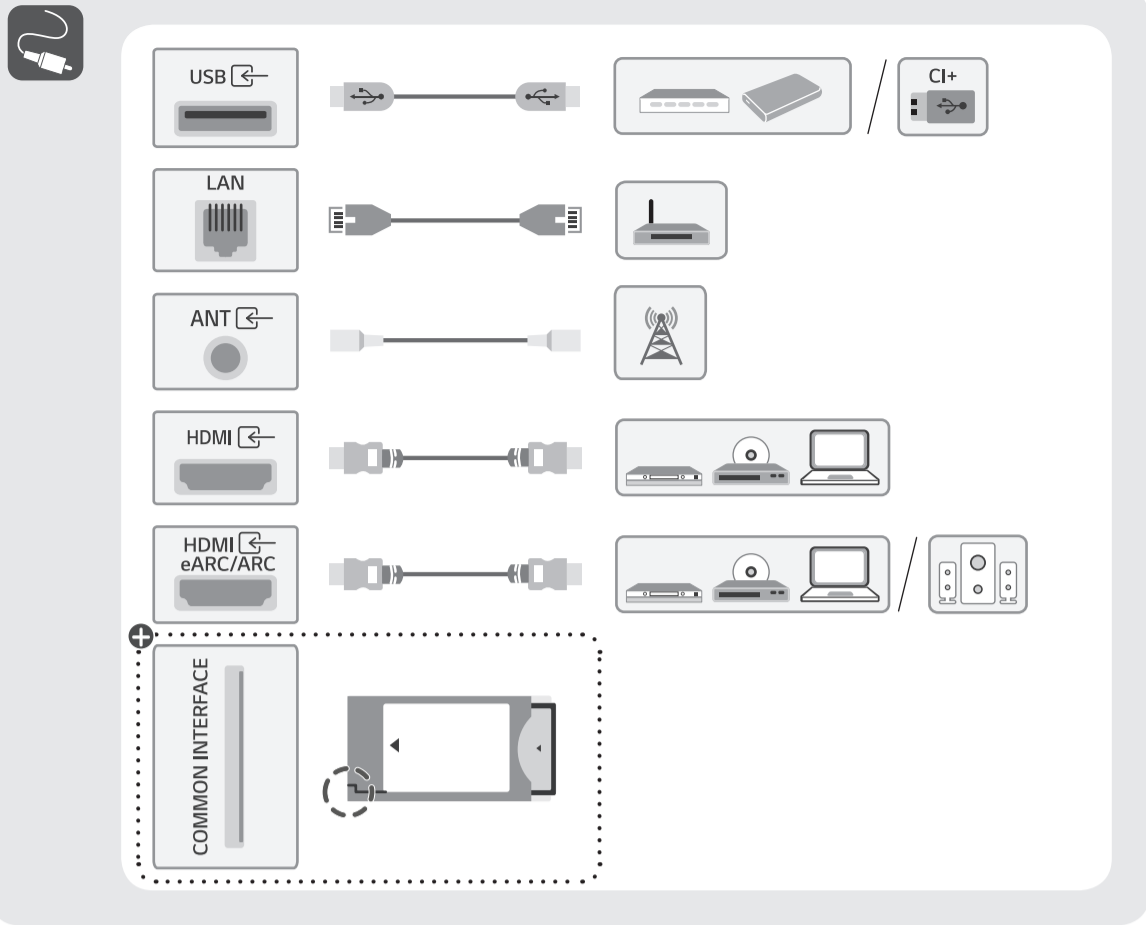

43QNE70B* 43QNE7EB*
 75QNE70B* 75QNE7EB*
 85QNE70B* 85QNE7EB*
 75QNE72B* 75QNE8MB*
 85QNE72B* 85QNE8MB*

www.lg.com

A	B	C x D (mm)	E	F (mm)	G (m)	H (mm)
OLW480B MSW240	43QNED70B* 43QNED7EB*	300 x 200	M6	697	≥ 1.5	335
WB24GCB	75QNED70B* 75QNED72B* 75QNED7EB* 75QNED8MB*	300 x 300		1139		
	85QNED70B* 85QNED72B* 85QNED7EB* 85QNED8MB*	400 x 400		1378		