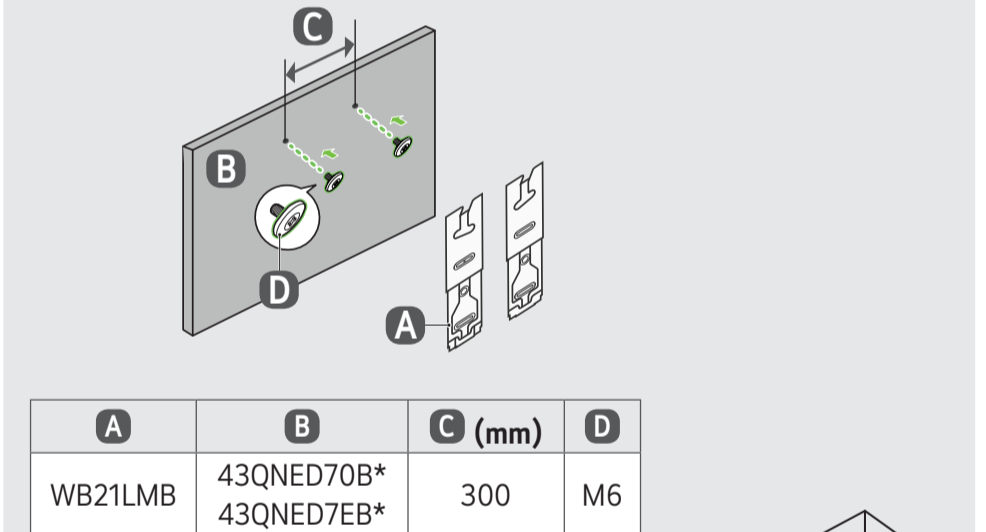

43QNE70B* 43QNE7EB*
 75QNE70B* 75QNE7EB*
 85QNE70B* 85QNE7EB*
 75QNE72B* 75QNE8MB*
 85QNE72B* 85QNE8MB*

www.lg.com

A	B	C x D (mm)	E	F (mm)	G (m)	H (mm)
OLW480B MSW240	43QNED70B* 43QNED7EB*	300 x 200	M6	697	≥ 1.5	335
WB24GCB	75QNED70B* 75QNED72B* 75QNED7EB* 75QNED8MB*	300 x 300		1139		
	85QNED70B* 85QNED72B* 85QNED7EB* 85QNED8MB*	400 x 400		1378		

	(mm)					(kg)	
	A	B	C	D	E	F	F - G
43QNED70B* 43QNED7EB*	959	607	188	563	70.8	6.5	6.4
75QNED70B* 75QNED72B* 75QNED7EB* 75QNED8MB*	1669	1026	361	963	72.1	22.5	22.1
85QNED70B* 85QNED72B* 85QNED7EB* 85QNED8MB*	1890	1148	362	1088	72.4	30.3	29.6