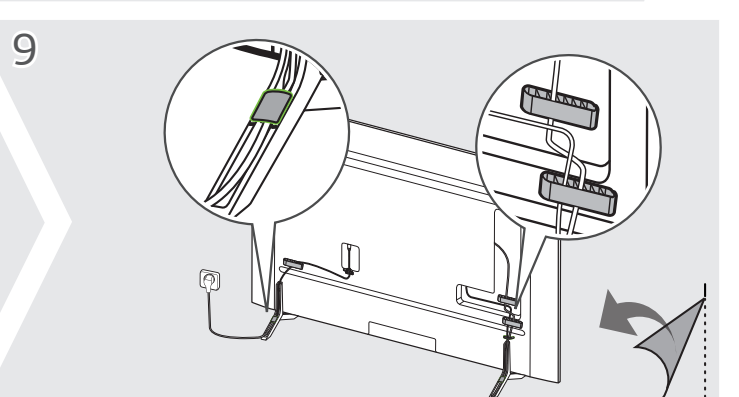

75UR9000PUA
75UR9050PSJ