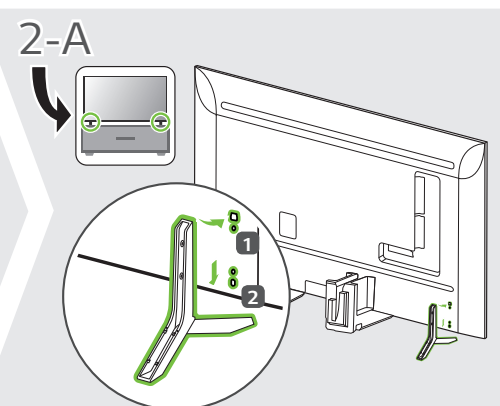

75UR9000PUA
75UR9050PSJ