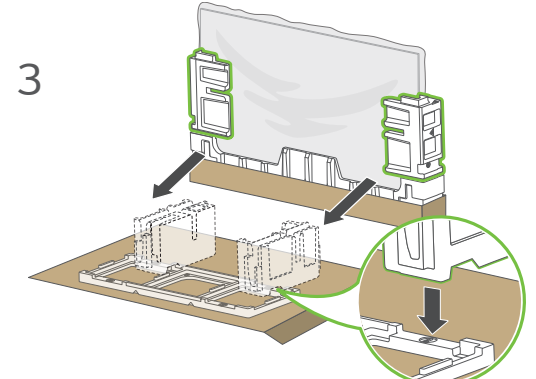

75UR9000PUA
75UR9050PSJ