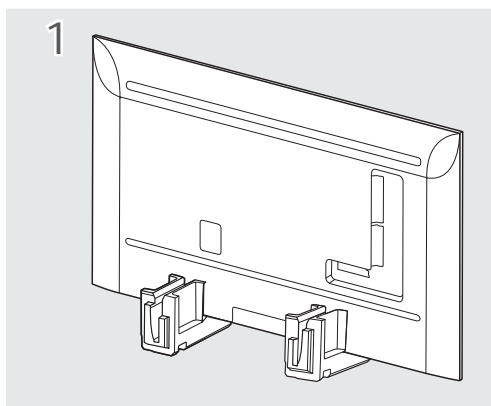

75UR9000PUA
75UR9050PSJ