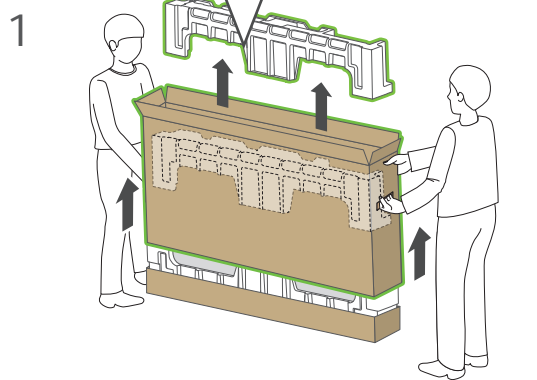

75UR9000PUA
75UR9050PSJ