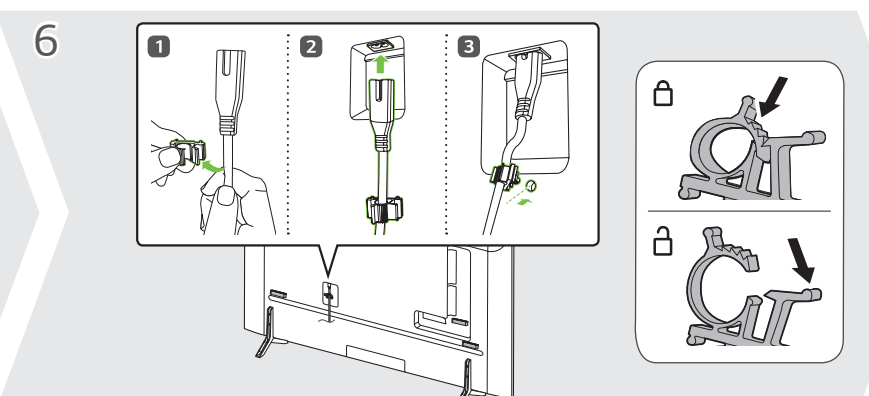

75UR9000PUA
75UR9050PSJ