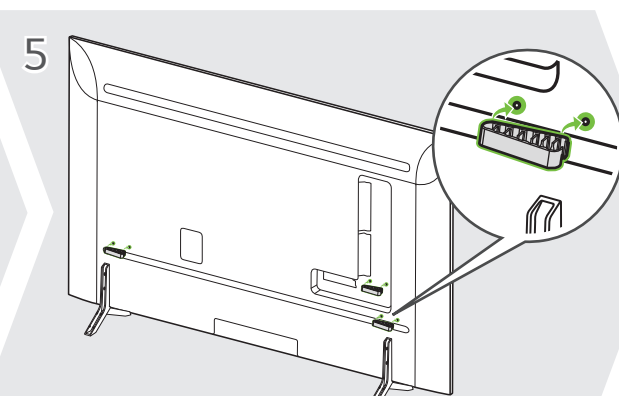

75UR9000PUA
75UR9050PSJ