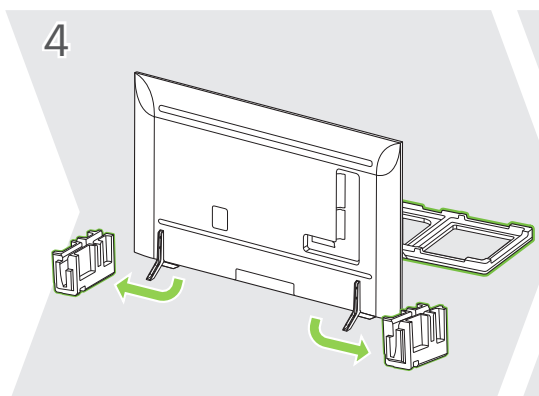

75UR9000PUA
75UR9050PSJ