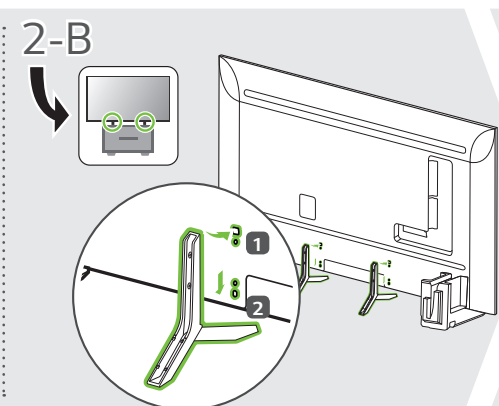

75UR9000PUA
75UR9050PSJ