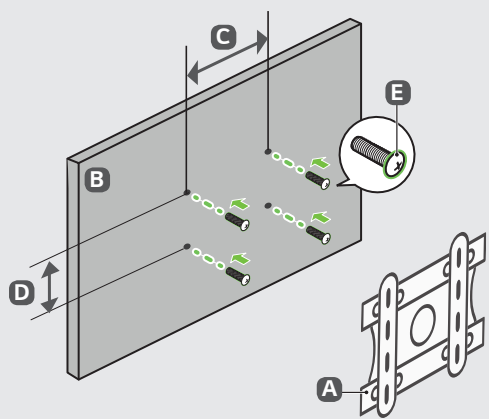

MODELS MODELOS MODÈLES DESCRIÇÃO	A	B	C	D	E	F	F - G	Power consumption Consumo de potencia Consommation électrique Consumo de Energia
75UR9000PUA 75UR9050PSJ	1 677 mm (66.0) inches	1 032 mm (40.6) inches	359 mm (14.1) inches	965 mm (37.9) inches	30.9 mm (1.2) inches	34.0 kg (74.9) lbs	33.0 kg (72.7) lbs	230 W

mm (inches / pulgadas / po)  
kg (lbs / libras / lb)

A	B	C x D	E
OLW480B	75UR90*	400 x 300 mm (15.7 x 11.8) inches	M6

mm (inches / pulgadas / po)