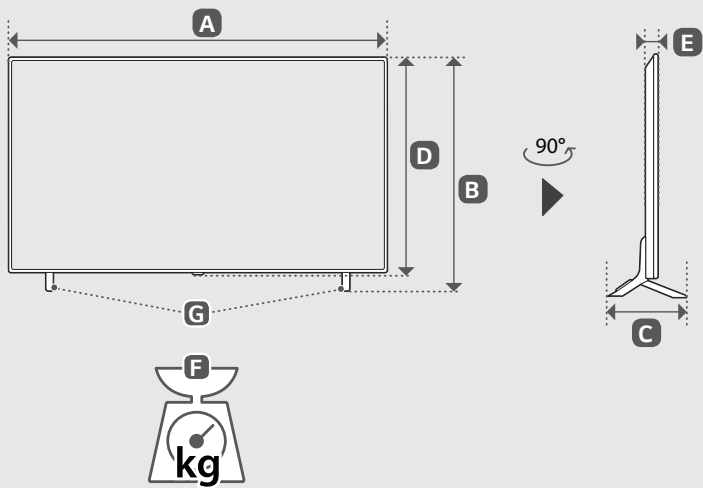

PRODUZIDO NO POLO INDUSTRIAL DE MANAUS
CONHEÇA A AMAZÔNIA
LG Electronics do Brasil Ltda.
CNPJ: 01.166.372/0008-21
Rua Javari, nº 1004, Distrito Industrial, CEP 69075-110, Manaus/AM, Indústria Brasileira

MODELS MODELOS MODÈLES DESCRIÇÃO	A	B	C	D	E	F	F - G	Power consumption Consumo de potencia Consommation électrique Consumo de Energia
75UR9000PUA 75UR9050PSJ	1 677 mm (66.0) inches	1 032 mm (40.6) inches	359 mm (14.1) inches	965 mm (37.9) inches	30.9 mm (1.2) inches	34.0 kg (74.9) lbs	33.0 kg (72.7) lbs	230 W

mm (inches / pulgadas / po)
kg (lbs / libras / lb)