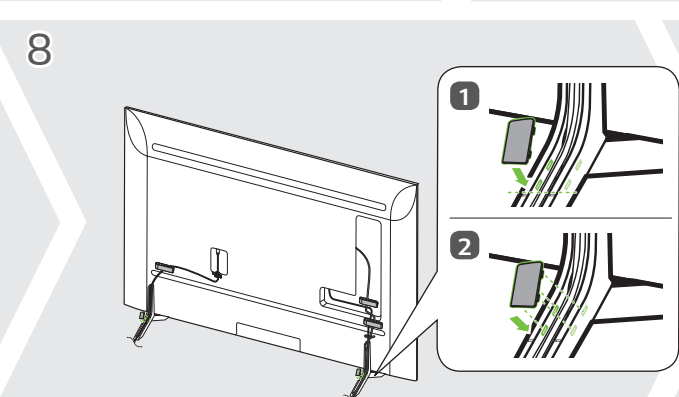

75UR9000PUA
75UR9050PSJ