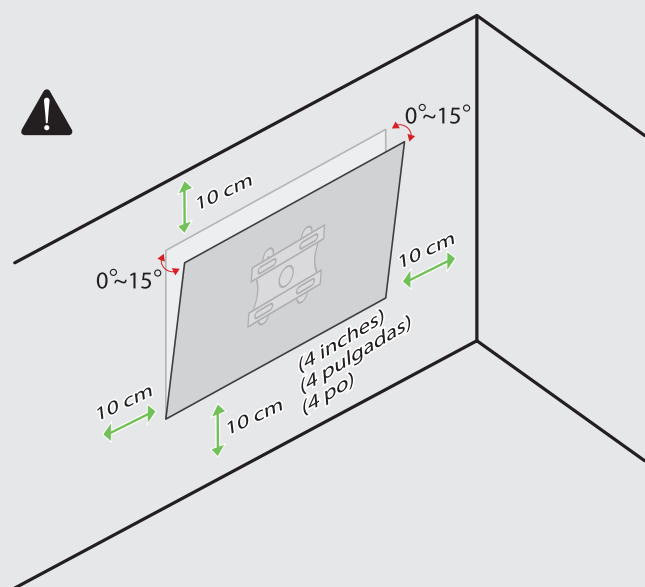

MODELS MODELOS MODÈLES DESCRIÇÃO	A	B	C	D	E	F	F - G	Power consumption Consumo de potencia Consommation électrique Consumo de Energia
75UR9000PUA 75UR9050PSJ	1 677 mm (66.0) inches	1 032 mm (40.6) inches	359 mm (14.1) inches	965 mm (37.9) inches	30.9 mm (1.2) inches	34.0 kg (74.9) lbs	33.0 kg (72.7) lbs	230 W

mm (inches / pulgadas / po)  
kg (lbs / libras / lb)

A	B	C x D	E
OLW480B	75UR90*	400 x 300 mm (15.7 x 11.8) inches	M6

mm (inches / pulgadas / po)