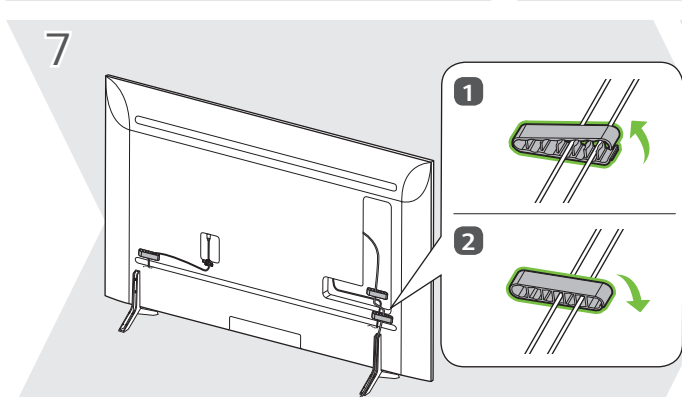

75UR9000PUA
75UR9050PSJ