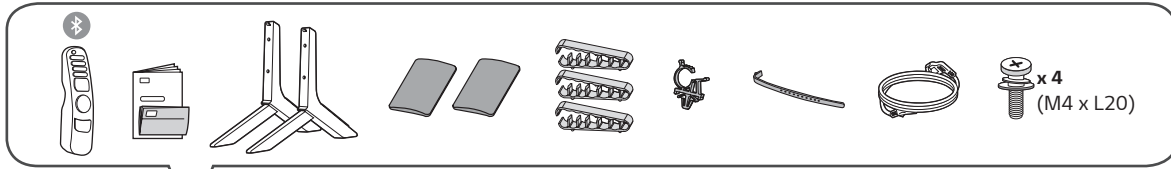

75UR9000PUA
75UR9050PSJ