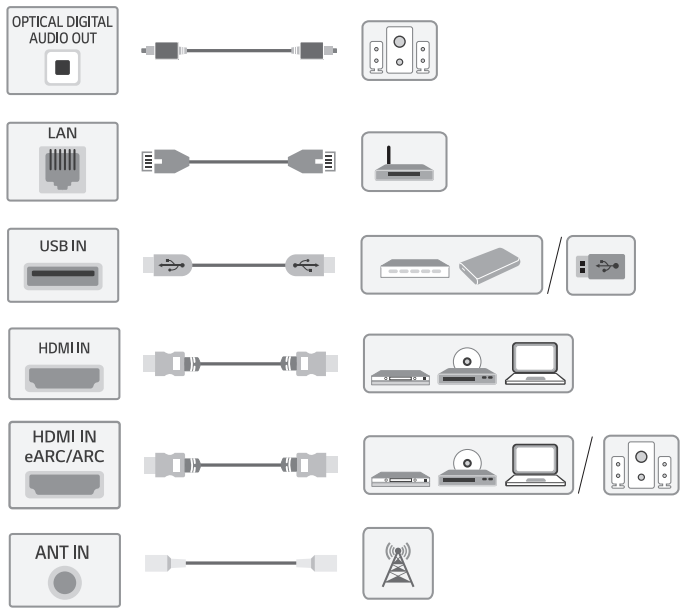

PRODUZIDO NO POLO INDUSTRIAL DE MANAUS
CONHEÇA A AMAZÔNIA
LG Electronics do Brasil Ltda.
CNPJ: 01.166.372/0008-21
Rua Javari, nº 1004, Distrito Industrial, CEP 69075-110, Manaus/AM, Indústria Brasileira

MODELS MODELOS MODÈLES DESCRIÇÃO	A	B	C	D	E	F	F - G	Power consumption Consumo de potencia Consommation électrique Consumo de Energia
75UR9000PUA 75UR9050PSJ	1 677 mm (66.0) inches	1 032 mm (40.6) inches	359 mm (14.1) inches	965 mm (37.9) inches	30.9 mm (1.2) inches	34.0 kg (74.9) lbs	33.0 kg (72.7) lbs	230 W

mm (inches / pulgadas / po)
kg (lbs / libras / lb)