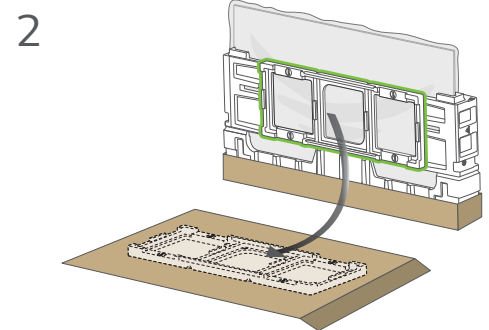

75UR9000PUA
75UR9050PSJ