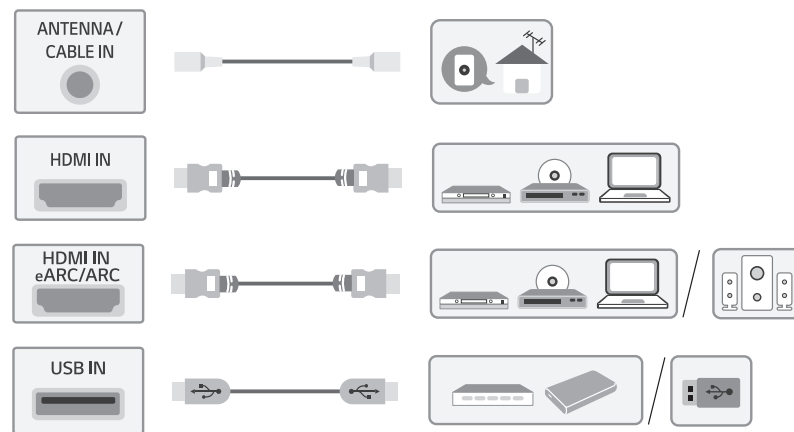

MODELS	A		B		C		D		E		F		F-G		Power consumption	
MODELOS	(mm)														(kg)	Consumo de potencia
70UP7750PSB	1,562	1 562	971	971	362	362	907	907	59,9	59,9	29,1	29,1	28,4	28,4	210 W	
75UP7750PSB 75UP7760PSB	1,678	1 678	1,027	1 027	362	362	964	964	59,9	59,9	32,1	32,1	31,4	31,4	225 W	
Power requirement / Alimentación requerida										AC 100-240 V- 50/60 Hz						

ENGLISH Read **Safety and Reference**.
Due to environmental government regulations about imports and battery destruction in Colombia, TVs will not include the batteries for the remote control.

ESPAÑOL Leer **Seguridad y Consultas**.
Por regulaciones de tipo ambiental respecto a la importación y destrucción de baterías en Colombia; los televisores no van a traer incluidas las pilas del control remoto.

ENGLISH
Easy Setup Guide
Please read this manual carefully before operating your set and retain it for future reference.

ESPAÑOL
Guía Rápida de Configuración
Lea atentamente este manual antes de poner en marcha el equipo y consérvelo para futuras consultas.

+ : Depending upon model / Según el modelo