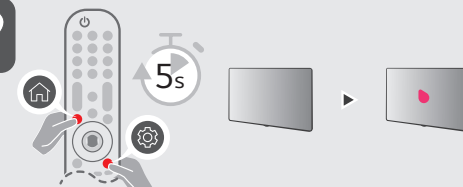

70UP7750PSB
75UP7750PSB
75UP7760PSB

MODELS	A		B		C		D		E		F		F-G		Power consumption	
MODELOS	(mm)														(kg)	Consumo de potencia
70UP7750PSB	1,562	1 562	971	971	362	362	907	907	59,9	59,9	29,1	29,1	28,4	28,4	210 W	
75UP7750PSB 75UP7760PSB	1,678	1 678	1,027	1 027	362	362	964	964	59,9	59,9	32,1	32,1	31,4	31,4	225 W	
Power requirement / Alimentación requerida										AC 100-240 V- 50/60 Hz						