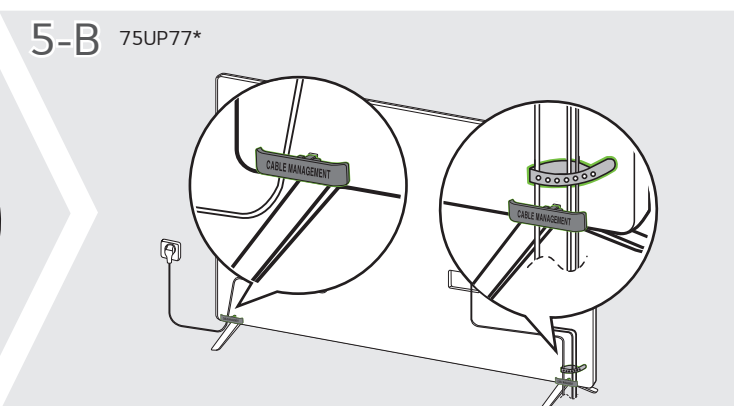

70UP7750PSB
75UP7750PSB
75UP7760PSB

MODELS	A		B		C		D		E		F		F-G		Power consumption	
MODELOS	(mm)														(kg)	Consumo de potencia
70UP7750PSB	1,562	1 562	971	971	362	362	907	907	59,9	59,9	29,1	29,1	28,4	28,4	210 W	
75UP7750PSB 75UP7760PSB	1,678	1 678	1,027	1 027	362	362	964	964	59,9	59,9	32,1	32,1	31,4	31,4	225 W	
Power requirement / Alimentación requerida										AC 100-240 V- 50/60 Hz						