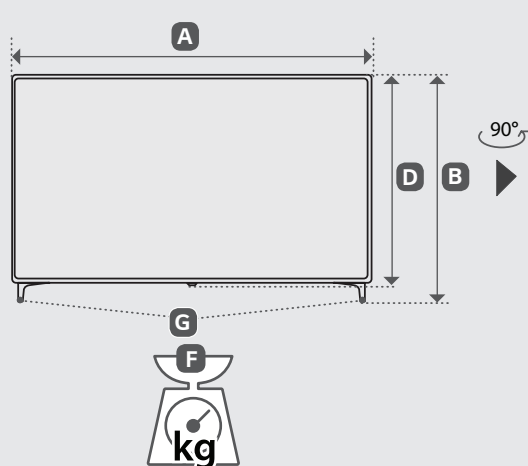

70UP7750PSB
75UP7750PSB
75UP7760PSB

MODELS	A		B		C		D		E		F		F-G		Power consumption	
MODELOS	(mm)														(kg)	Consumo de potencia
70UP7750PSB	1,562	1 562	971	971	362	362	907	907	59,9	59,9	29,1	29,1	28,4	28,4	210 W	
75UP7750PSB 75UP7760PSB	1,678	1 678	1,027	1 027	362	362	964	964	59,9	59,9	32,1	32,1	31,4	31,4	225 W	
Power requirement / Alimentación requerida										AC 100-240 V- 50/60 Hz						