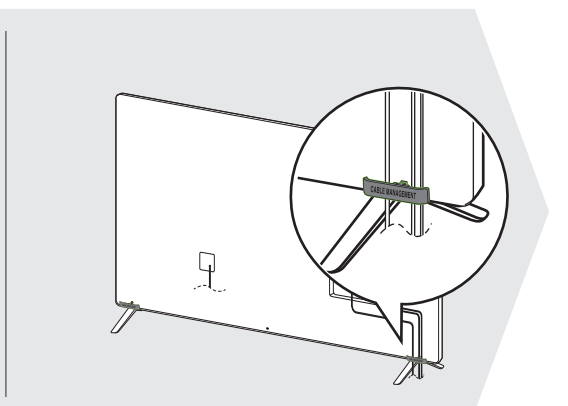

70UP7750PSB
75UP7750PSB
75UP7760PSB

MODELS	A		B		C		D		E		F		F-G		Power consumption	
MODELOS	(mm)														(kg)	Consumo de potencia
70UP7750PSB	1,562	1 562	971	971	362	362	907	907	59,9	59,9	29,1	29,1	28,4	28,4	210 W	
75UP7750PSB 75UP7760PSB	1,678	1 678	1,027	1 027	362	362	964	964	59,9	59,9	32,1	32,1	31,4	31,4	225 W	
Power requirement / Alimentación requerida										AC 100-240 V- 50/60 Hz						