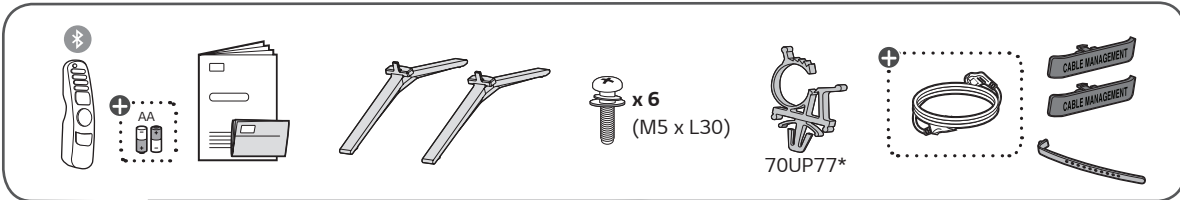

70UP7750PSB
75UP7750PSB
75UP7760PSB

MODELS	A		B		C		D		E		F		F-G		Power consumption	
MODELOS	(mm)														(kg)	Consumo de potencia
70UP7750PSB	1,562	1 562	971	971	362	362	907	907	59,9	59,9	29,1	29,1	28,4	28,4	210 W	
75UP7750PSB 75UP7760PSB	1,678	1 678	1,027	1 027	362	362	964	964	59,9	59,9	32,1	32,1	31,4	31,4	225 W	
Power requirement / Alimentación requerida										AC 100-240 V- 50/60 Hz						

ENGLISH Read **Safety and Reference**.
Due to environmental government regulations about imports and battery destruction in Colombia, TVs will not include the batteries for the remote control.

ESPAÑOL Leer **Seguridad y Consultas**.
Por regulaciones de tipo ambiental respecto a la importación y destrucción de baterías en Colombia; los televisores no van a traer incluidas las pilas del control remoto.