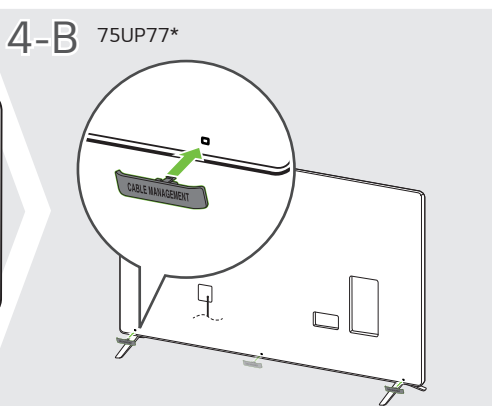

70UP7750PSB
75UP7750PSB
75UP7760PSB

MODELS	A		B		C		D		E		F		F-G		Power consumption	
MODELOS	(mm)														(kg)	Consumo de potencia
70UP7750PSB	1,562	1 562	971	971	362	362	907	907	59,9	59,9	29,1	29,1	28,4	28,4	210 W	
75UP7750PSB 75UP7760PSB	1,678	1 678	1,027	1 027	362	362	964	964	59,9	59,9	32,1	32,1	31,4	31,4	225 W	
Power requirement / Alimentación requerida										AC 100-240 V- 50/60 Hz						