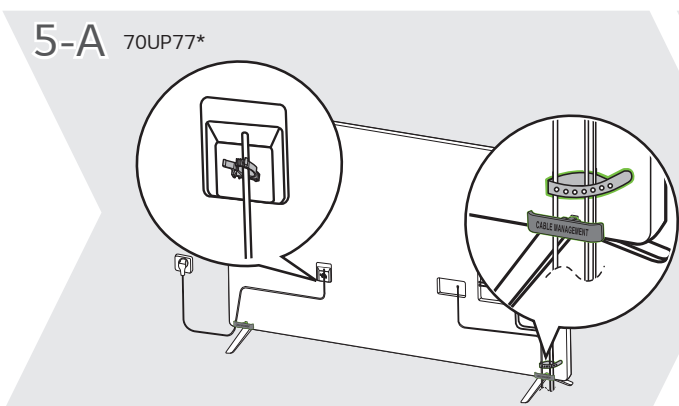

70UP7750PSB
75UP7750PSB
75UP7760PSB

MODELS	A		B		C		D		E		F		F-G		Power consumption	
MODELOS	(mm)														(kg)	Consumo de potencia
70UP7750PSB	1,562	1 562	971	971	362	362	907	907	59,9	59,9	29,1	29,1	28,4	28,4	210 W	
75UP7750PSB 75UP7760PSB	1,678	1 678	1,027	1 027	362	362	964	964	59,9	59,9	32,1	32,1	31,4	31,4	225 W	
Power requirement / Alimentación requerida										AC 100-240 V- 50/60 Hz						