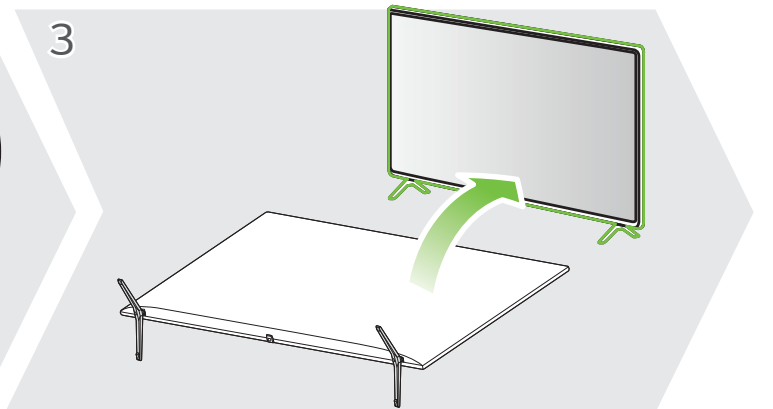

70UP7750PSB
75UP7750PSB
75UP7760PSB

MODELS	A		B		C		D		E		F		F-G		Power consumption	
MODELOS	(mm)														(kg)	Consumo de potencia
70UP7750PSB	1,562	1 562	971	971	362	362	907	907	59,9	59,9	29,1	29,1	28,4	28,4	210 W	
75UP7750PSB 75UP7760PSB	1,678	1 678	1,027	1 027	362	362	964	964	59,9	59,9	32,1	32,1	31,4	31,4	225 W	
Power requirement / Alimentación requerida										AC 100-240 V- 50/60 Hz						