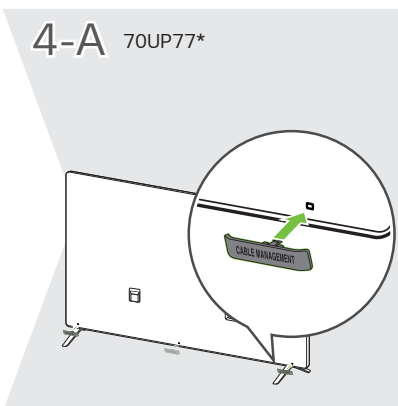

70UP7750PSB
75UP7750PSB
75UP7760PSB

MODELS	A		B		C		D		E		F		F-G		Power consumption	
MODELOS	(mm)														(kg)	Consumo de potencia
70UP7750PSB	1,562	1 562	971	971	362	362	907	907	59,9	59,9	29,1	29,1	28,4	28,4	210 W	
75UP7750PSB 75UP7760PSB	1,678	1 678	1,027	1 027	362	362	964	964	59,9	59,9	32,1	32,1	31,4	31,4	225 W	
Power requirement / Alimentación requerida										AC 100-240 V- 50/60 Hz						