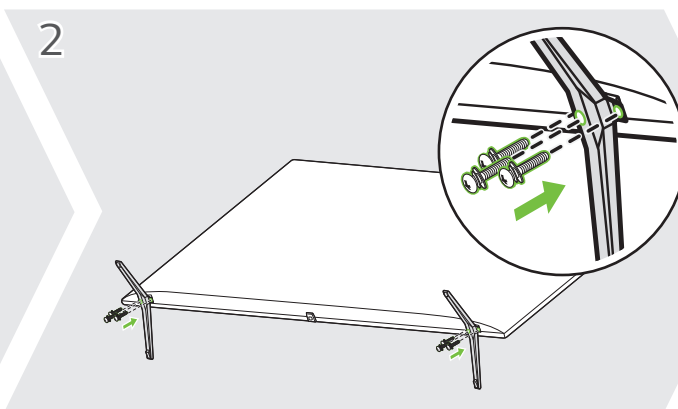

70UP7750PSB
75UP7750PSB
75UP7760PSB

MODELS	A		B		C		D		E		F		F-G		Power consumption	
MODELOS	(mm)														(kg)	Consumo de potencia
70UP7750PSB	1,562	1 562	971	971	362	362	907	907	59,9	59,9	29,1	29,1	28,4	28,4	210 W	
75UP7750PSB 75UP7760PSB	1,678	1 678	1,027	1 027	362	362	964	964	59,9	59,9	32,1	32,1	31,4	31,4	225 W	
Power requirement / Alimentación requerida										AC 100-240 V- 50/60 Hz						