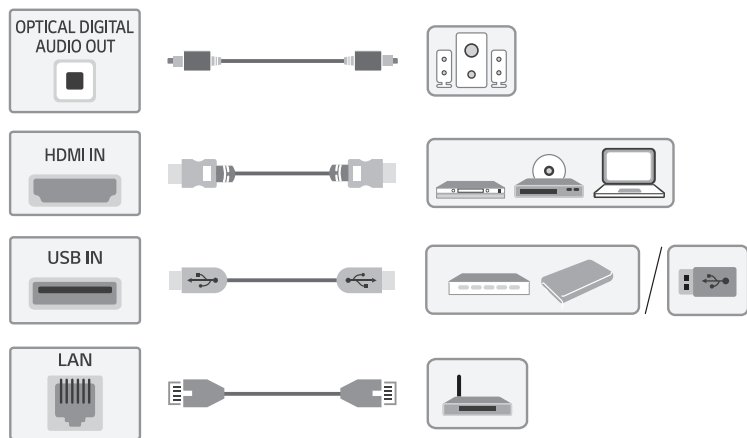

MODELS	A		B		C		D		E		F		F-G		Power consumption	
MODELOS	(mm)														(kg)	Consumo de potencia
70UP7750PSB	1,562	1 562	971	971	362	362	907	907	59,9	59,9	29,1	29,1	28,4	28,4	210 W	
75UP7750PSB 75UP7760PSB	1,678	1 678	1,027	1 027	362	362	964	964	59,9	59,9	32,1	32,1	31,4	31,4	225 W	
Power requirement / Alimentación requerida										AC 100-240 V- 50/60 Hz						

ENGLISH Read **Safety and Reference**.
Due to environmental government regulations about imports and battery destruction in Colombia, TVs will not include the batteries for the remote control.

ESPAÑOL Leer **Seguridad y Consultas**.
Por regulaciones de tipo ambiental respecto a la importación y destrucción de baterías en Colombia; los televisores no van a traer incluidas las pilas del control remoto.

ENGLISH
Easy Setup Guide
Please read this manual carefully before operating your set and retain it for future reference.

ESPAÑOL
Guía Rápida de Configuración
Lea atentamente este manual antes de poner en marcha el equipo y consérvelo para futuras consultas.

+ : Depending upon model / Según el modelo