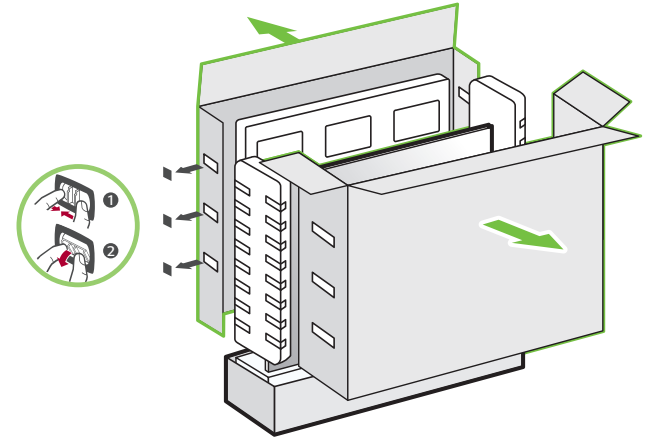

OLED55GX*
OLED65GX*
OLED77GX*

1-A OLED55GX*

1-B OLED65GX*

1-C OLED77GX*

2-A OLED55GX*

2-B OLED65/77GX*

3

	A	B	C	D	E	F	G	H
	(mm)						(kg)	
OLED55GXPTA	1225	706	23.1	452	96	13	21.8	1.0
OLED65GXPTA	1446	830	19.9	452	96	13	29.0	1.0
Power requirement / متطلبات الطاقة / Alimentation / Requisito de alimentação / แรงดันและความถี่ไฟฟ้า / Nguồn điện yêu cầu					AC 100-240 V - 50 / 60 Hz تيار متردد 240-100 فولت - 60 / 50 هرتز			
OLED77GXPTA	1721	991	24.1	452	96	13	39.4	1.0
Power requirement / متطلبات الطاقة / Alimentation / Requisito de alimentação / แรงดันและความถี่ไฟฟ้า / Nguồn điện yêu cầu					AC 100-240 V - 50 / 60 Hz تيار متردد 240-100 فولت - 60 / 50 هرتز			
					Only India - AC 200-240 V - 50 / 60 Hz			

- English**
- Read **Safety and Reference**.
 - The Analog Gender adapter can be purchased separately at Customer Service.
- العربية**
- قراءة **الامان والمراجع**.
 - يمكن شراء النوع التناظري بشكل منفصل من دعم عملاء LG.
- Français**
- Lire le document **Sécurité et référence**.
 - L'adaptateur analogique peut être acheté séparément auprès du SAV.
- Português**
- Consulte o manual **Segurança e referência**.
 - O adaptador analógico pode ser comprado em separado no Serviço de Apoio ao Cliente da LG.
- ภาษาไทย**
- โปรดอ่านคู่มือผู้ใช้**ความปลอดภัยและการอ้างอิง**
 - สายรวมสัญญาณ Component และ AV สามารถซื้อแยกต่างหากได้ที่ศูนย์บริการของบริษัท
- Tiếng Việt**
- Đọc phần **An toàn và Tham khảo**.
 - Đầu chuyển tín hiệu analog có thể mua riêng tại Trung tâm chăm sóc khách hàng của LG.