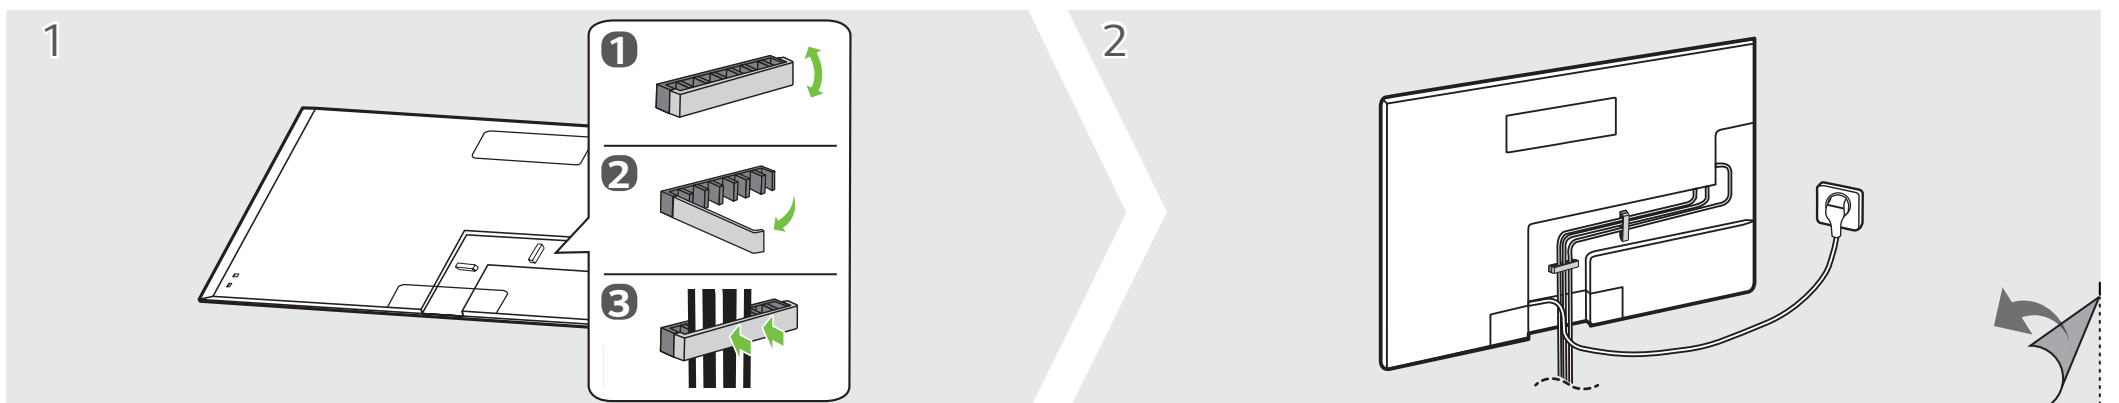

OLED55GX*
OLED65GX*
OLED77GX*

1-A OLED55GX*

1-B OLED65GX*

1-C OLED77GX*

2-A OLED55GX*

2-B OLED65/77GX*

3

	A	B	C	D	E	F	G	H
	(mm)						(kg)	
OLED55GXPTA	1225	706	23.1	452	96	13	21.8	1.0
OLED65GXPTA	1446	830	19.9	452	96	13	29.0	1.0
Power requirement / متطلبات الطاقة / Alimentation / Requisito de alimentação / แรงดันและความถี่ไฟฟ้า / Nguồn điện yêu cầu					AC 100-240 V - 50 / 60 Hz تيار متردد 240-100 فولت - 60 / 50 هرتز			
OLED77GXPTA	1721	991	24.1	452	96	13	39.4	1.0
Power requirement / متطلبات الطاقة / Alimentation / Requisito de alimentação / แรงดันและความถี่ไฟฟ้า / Nguồn điện yêu cầu					AC 100-240 V - 50 / 60 Hz تيار متردد 240-100 فولت - 60 / 50 هرتز			
					Only India - AC 200-240 V - 50 / 60 Hz			