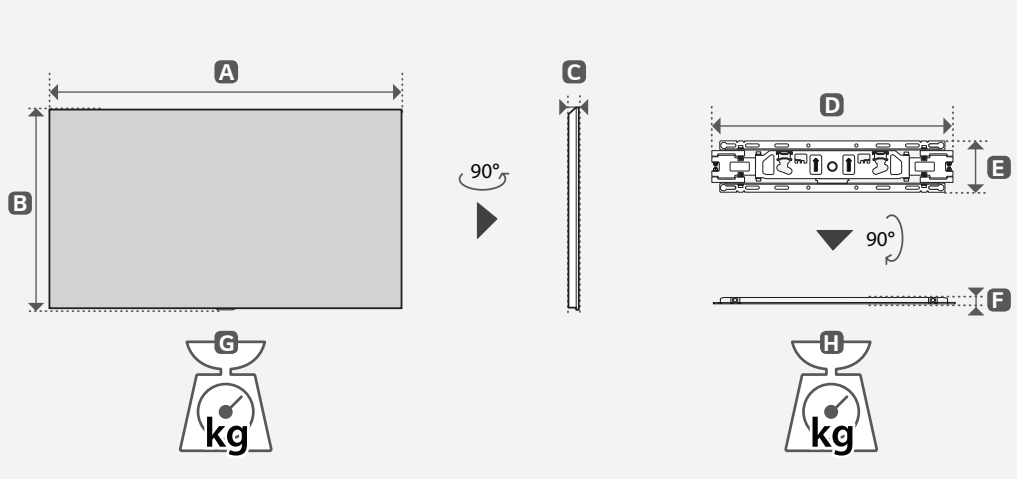

OLED55GX*
OLED65GX*
OLED77GX*

1-A OLED55GX*

1-B OLED65GX*

1-C OLED77GX*

2-A OLED55GX*

2-B OLED65/77GX*

3

	A	B	C	D	E	F	G	H
	(mm)						(kg)	
OLED55GXPTA	1225	706	23.1	452	96	13	21.8	1.0
OLED65GXPTA	1446	830	19.9	452	96	13	29.0	1.0
Power requirement / متطلبات الطاقة / Alimentation / Requisito de alimentação / แรงดันและความถี่ไฟฟ้า / Nguồn điện yêu cầu					AC 100-240 V - 50 / 60 Hz تيار متردد 240-100 فولت - 60 / 50 هرتز			
OLED77GXPTA	1721	991	24.1	452	96	13	39.4	1.0
Power requirement / متطلبات الطاقة / Alimentation / Requisito de alimentação / แรงดันและความถี่ไฟฟ้า / Nguồn điện yêu cầu					AC 100-240 V - 50 / 60 Hz تيار متردد 240-100 فولت - 60 / 50 هرتز			
					Only India - AC 200-240 V - 50 / 60 Hz			