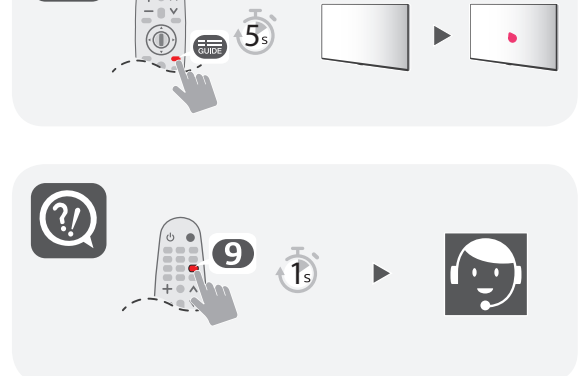

OLED55GX*
OLED65GX*
OLED77GX*

1-A OLED55GX*

1-B OLED65GX*

1-C OLED77GX*

2-A OLED55GX*

2-B OLED65/77GX*

3

	A	B	C	D	E	F	G	H
	(mm)						(kg)	
OLED55GXPTA	1225	706	23.1	452	96	13	21.8	1.0
OLED65GXPTA	1446	830	19.9	452	96	13	29.0	1.0
Power requirement / متطلبات الطاقة / Alimentation / Requisito de alimentação / แรงดันและความถี่ไฟฟ้า / Nguồn điện yêu cầu					AC 100-240 V - 50 / 60 Hz تيار متردد 240-100 فولت - 60 / 50 هرتز			
OLED77GXPTA	1721	991	24.1	452	96	13	39.4	1.0
Power requirement / متطلبات الطاقة / Alimentation / Requisito de alimentação / แรงดันและความถี่ไฟฟ้า / Nguồn điện yêu cầu					AC 100-240 V - 50 / 60 Hz تيار متردد 240-100 فولت - 60 / 50 هرتز			
					Only India - AC 200-240 V - 50 / 60 Hz			

- English**
- Read **Safety and Reference**.
 - The Analog Gender adapter can be purchased separately at Customer Service.
- العربية**
- قراءة **الامان والمراجع**.
 - يمكن شراء النوع التناظري بشكل منفصل من دعم عملاء LG.
- Français**
- Lire le document **Sécurité et référence**.
 - L'adaptateur analogique peut être acheté séparément auprès du SAV.
- Português**
- Consulte o manual **Segurança e referência**.
 - O adaptador analógico pode ser comprado em separado no Serviço de Apoio ao Cliente da LG.
- ภาษาไทย**
- โปรดอ่านคู่มือผู้ใช้**ความปลอดภัยและการอ้างอิง**
 - สายรวมสัญญาณ Component และ AV สามารถซื้อแยกต่างหากได้ที่ศูนย์บริการของบริษัท
- Tiếng Việt**
- Đọc phần **An toàn và Tham khảo**.
 - Đầu chuyển tín hiệu analog có thể mua riêng tại Trung tâm chăm sóc khách hàng của LG.