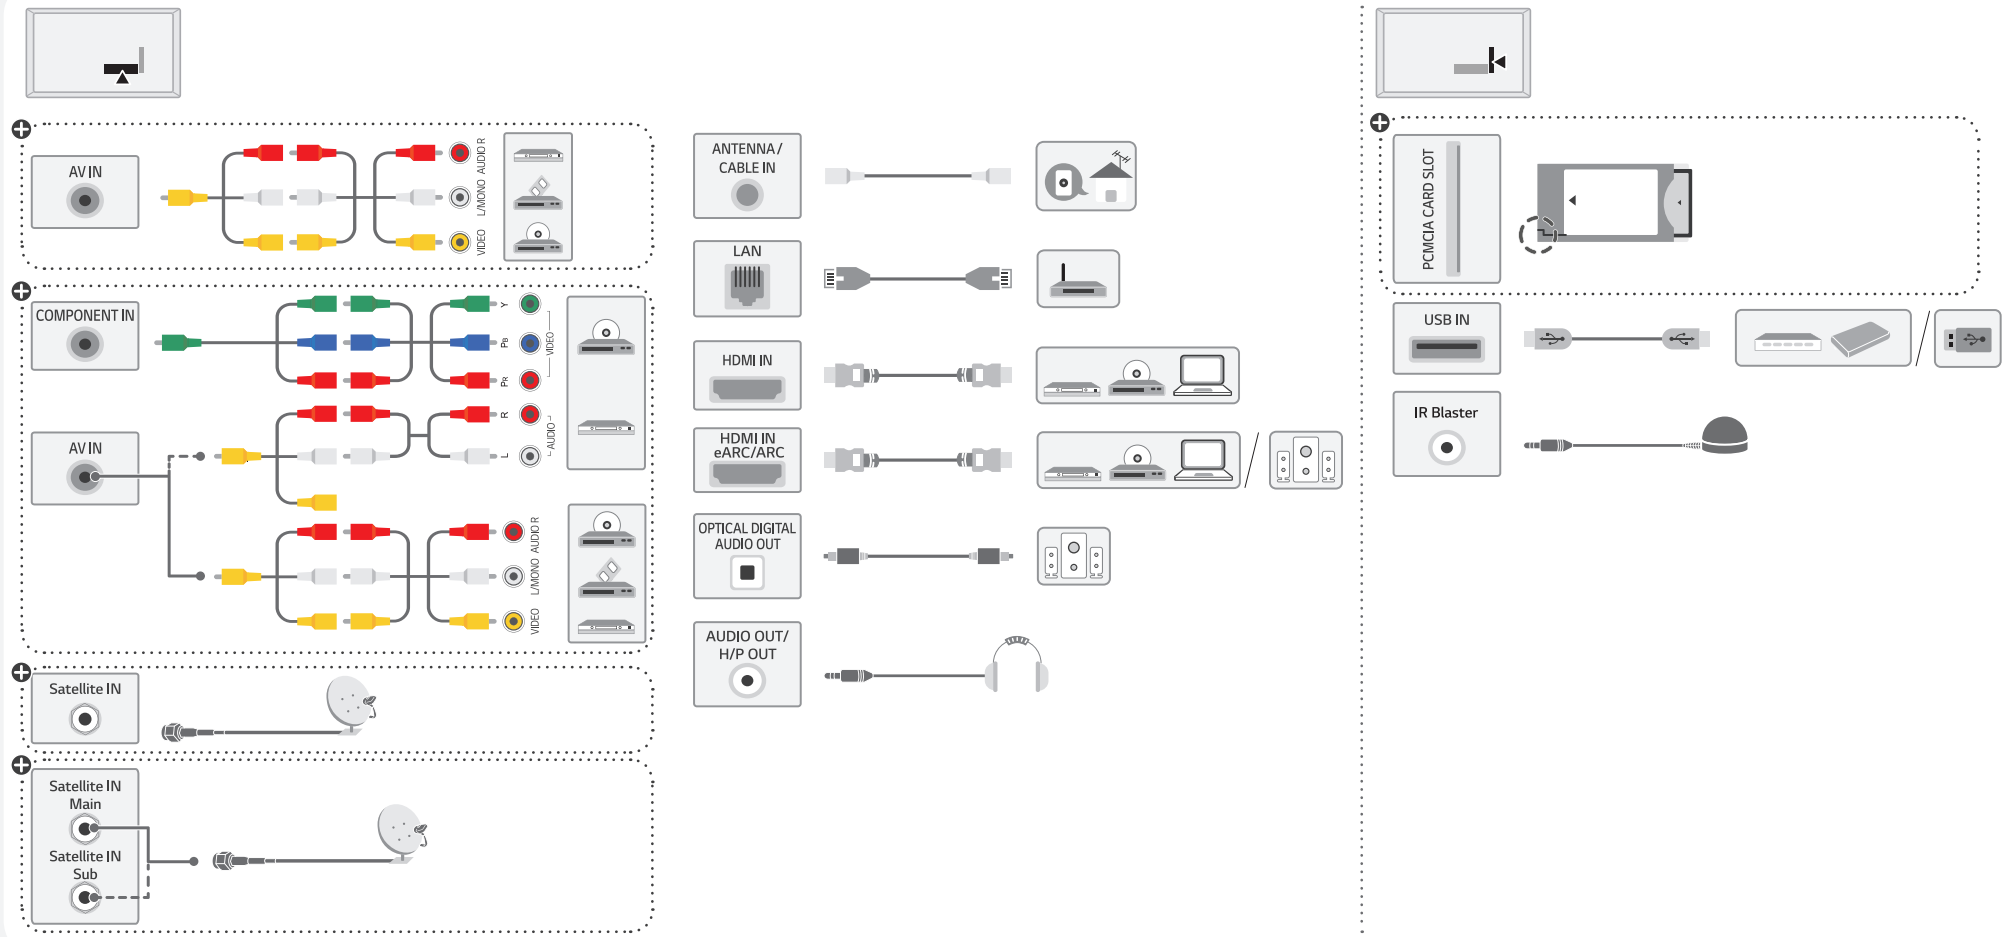

OLED55GX*
OLED65GX*
OLED77GX*

1-A OLED55GX*

1-B OLED65GX*

1-C OLED77GX*

2-A OLED55GX*

2-B OLED65/77GX*

3

	A	B	C	D	E	F	G	H
	(mm)						(kg)	
OLED55GXPTA	1225	706	23.1	452	96	13	21.8	1.0
OLED65GXPTA	1446	830	19.9	452	96	13	29.0	1.0
Power requirement / متطلبات الطاقة / Alimentation / Requisito de alimentação / แรงดันและความถี่ไฟฟ้า / Nguồn điện yêu cầu					AC 100-240 V - 50 / 60 Hz تيار متردد 240-100 فولت - 60 / 50 هرتز			
OLED77GXPTA	1721	991	24.1	452	96	13	39.4	1.0
Power requirement / متطلبات الطاقة / Alimentation / Requisito de alimentação / แรงดันและความถี่ไฟฟ้า / Nguồn điện yêu cầu					AC 100-240 V - 50 / 60 Hz تيار متردد 240-100 فولت - 60 / 50 هرتز			
					Only India - AC 200-240 V - 50 / 60 Hz			

- English**
- Read **Safety and Reference**.
 - The Analog Gender adapter can be purchased separately at Customer Service.
- العربية**
- قراءة **الامان والمراجع**.
 - يمكن شراء النوع التناظري بشكل منفصل من دعم عملاء LG.
- Français**
- Lire le document **Sécurité et référence**.
 - L'adaptateur analogique peut être acheté séparément auprès du SAV.
- Português**
- Consulte o manual **Segurança e referência**.
 - O adaptador analógico pode ser comprado em separado no Serviço de Apoio ao Cliente da LG.
- ภาษาไทย**
- โปรดอ่านคู่มือผู้ใช้**ความปลอดภัยและการอ้างอิง**
 - สายรวมสัญญาณ Component และ AV สามารถซื้อแยกต่างหากได้ที่ศูนย์บริการของบริษัท
- Tiếng Việt**
- Đọc phần **An toàn và Tham khảo**.
 - Đầu chuyển tín hiệu analog có thể mua riêng tại Trung tâm chăm sóc khách hàng của LG.

⊕ : Depending on model / حسب الطراز / Selon le modèle / Dependendo do modelo / ขึ้นอยู่กับรุ่น / Tùy theo mã sản phẩm