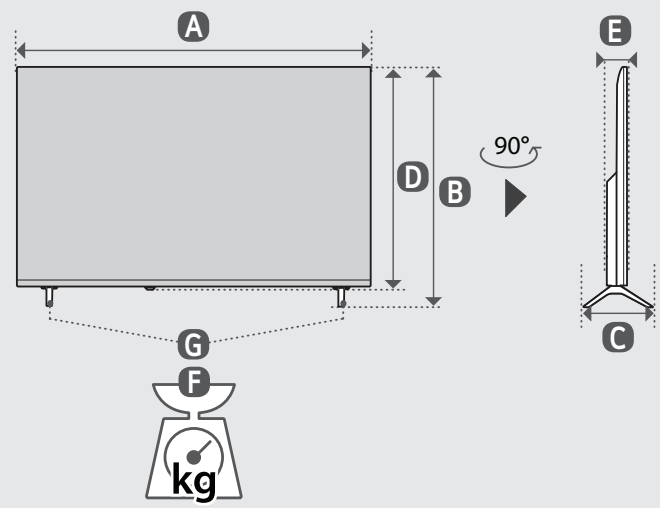

LAN

USB

SORTIE AUDIO NUMÉRIQUE OPTIQUE

OPTICAL DIGITAL AUDIO

ANT

HDMI

HDMI eARC/ARC

	mm (inches / pulgadas / po / pol.)					kg (lbs / libras / lb)	
	A	B	C	D	E	F	F-G
55QNED84B*	1 236 (48.6)	780 (30.7)	230 (9.0)	718 (28.2)	67.9 (2.6)	11.6 (25.5)	11.5 (25.3)
65QNED84B*	1 455 (57.2)	904 (35.5)	269 (10.5)	841 (33.1)	67.9 (2.6)	17.0 (37.4)	16.8 (37.0)
75QNED84B*	1 667 (65.6)	1 026 (40.3)	361 (14.2)	962 (37.8)	66.8 (2.6)	21.6 (47.6)	21.2 (46.7)
85QNED84B*	1 889 (74.3)	1 149 (45.2)	362 (14.2)	1 087 (42.7)	67.0 (2.6)	28.6 (63.0)	27.9 (61.5)

* : 0~9, A~Z
mm (inches / pulgadas / po / pol.)

A	B	C x D	E	F	G	H
OLW480B MSW240	55QNED84B*	300 x 200 mm (11.8 x 7.8) inches	M6	775 mm (30.5) inches	≥ 1.5 m (59.0) inches	228 mm (8.9) inches
OLW480B	65QNED84B*			878 mm (34.5) inches		245 mm (9.6) inches
	75QNED84B*			1 311 mm (51.6) inches		339 mm (13.3) inches
WB24GCB	85QNED84B*	400 x 400 mm (15.7 x 15.7) inches		1 473 mm (57.9) inches		358 mm (14.0) inches