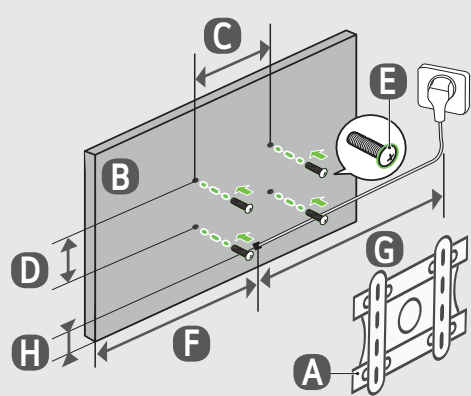

LAN

USB

SORTIE AUDIO NUMÉRIQUE OPTIQUE

OPTICAL DIGITAL AUDIO

ANT

HDMI

HDMI eARC/ARC

	mm (inches / pulgadas / po / pol.)					kg (lbs / libras / lb)	
	A	B	C	D	E	F	F-G
55QNED84B*	1 236 (48.6)	780 (30.7)	230 (9.0)	718 (28.2)	67.9 (2.6)	11.6 (25.5)	11.5 (25.3)
65QNED84B*	1 455 (57.2)	904 (35.5)	269 (10.5)	841 (33.1)	67.9 (2.6)	17.0 (37.4)	16.8 (37.0)
75QNED84B*	1 667 (65.6)	1 026 (40.3)	361 (14.2)	962 (37.8)	66.8 (2.6)	21.6 (47.6)	21.2 (46.7)
85QNED84B*	1 889 (74.3)	1 149 (45.2)	362 (14.2)	1 087 (42.7)	67.0 (2.6)	28.6 (63.0)	27.9 (61.5)

* : 0~9, A~Z
mm (inches / pulgadas / po / pol.)

A	B	C x D	E	F	G	H
OLW480B MSW240	55QNED84B*	300 x 200 mm (11.8 x 7.8) inches	M6	775 mm (30.5) inches	≥ 1.5 m (59.0) inches	228 mm (8.9) inches
OLW480B	65QNED84B*			878 mm (34.5) inches		245 mm (9.6) inches
	75QNED84B*			1 311 mm (51.6) inches		339 mm (13.3) inches
WB24GCB	85QNED84B*	400 x 400 mm (15.7 x 15.7) inches		1 473 mm (57.9) inches		358 mm (14.0) inches