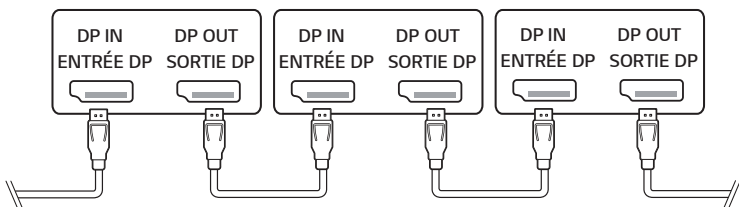

HDMI™ IN  
ENTRÉE HDMI™

HDMI OUT  
SORTIE HDMI

DP IN  
ENTRÉE DP

DP OUT  
SORTIE DP

DVI-D IN  
ENTRÉE DVI-D

DVI-D OUT  
SORTIE DVI-D

AUDIO IN  
ENTRÉE AUDIO

AUDIO OUT  
SORTIE AUDIO

LAN IN  
ENTRÉE LAN

USB 2.0 IN  
ENTRÉE USB 2.0  
(5 V --- 0.5 A)

RS-232C IN  
ENTRÉE RS-232C

RS-232C OUT  
SORTIE RS-232C

IR&LIGHT  
SENSOR  
CAPTEUR DE  
LUMIÈRE IR

1

2

3