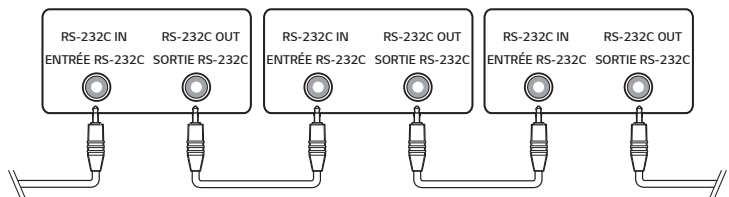

LAN IN  
ENTRÉE LAN

USB 2.0 IN  
ENTRÉE USB 2.0  
(5 V --- 0.5 A)

RS-232C IN  
ENTRÉE RS-232C

RS-232C OUT  
SORTIE RS-232C

IR&LIGHT  
SENSOR  
CAPTEUR DE  
LUMIÈRE IR

1

2

3