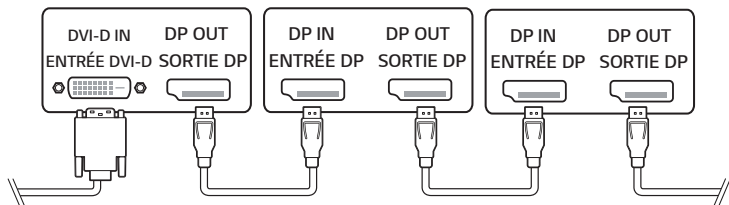

HDMI™ IN  
ENTRÉE HDMI™

HDMI OUT  
SORTIE HDMI

DP IN  
ENTRÉE DP

DP OUT  
SORTIE DP

DVI-D IN  
ENTRÉE DVI-D

DVI-D OUT  
SORTIE DVI-D

AUDIO IN  
ENTRÉE AUDIO

AUDIO OUT  
SORTIE AUDIO

LAN IN  
ENTRÉE LAN

USB 2.0 IN  
ENTRÉE USB 2.0  
(5 V --- 0.5 A)

RS-232C IN  
ENTRÉE RS-232C

RS-232C OUT  
SORTIE RS-232C

IR&LIGHT  
SENSOR  
CAPTEUR DE  
LUMIÈRE IR

1

2

3