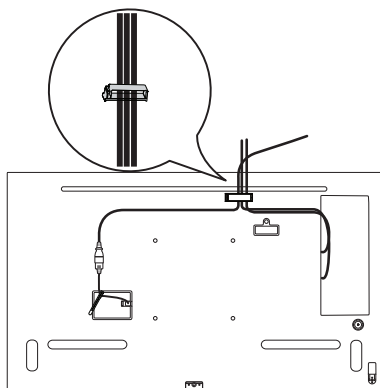

## ESPAÑOL

Dimensiones (ancho x alto x profundidad) / Peso	43UM3F	Cabezal	962,5 mm x 568,0 mm x 39,9 mm / 11,2 kg	
	43UH5F 43UM3DF	Cabezal + Soporte	962,5 mm x 613,1 mm x 290,0 mm / 11,8 kg	
	49UM3F	Cabezal	1 098,6 mm x 644,5 mm x 39,9 mm / 15,4 kg	
	49UH5F 49UH7F 49UM3DF	Cabezal + Soporte	1 098,6 mm x 694,3 mm x 290,0 mm / 16,0 kg	
	55UM3F	Cabezal	1 234,4 mm x 720,9 mm x 39,9 mm / 19,0 kg	
	55UH5F 55UH7F 55UM3DF	Cabezal + Soporte	1 234,4 mm x 770,7 mm x 290,0 mm / 19,6 kg	
	65UM3F	Cabezal	1 453,3 mm x 844,0 mm x 39,9 mm / 28,2 kg	
	65UH5F 65UH7F 65UM3DF	Cabezal + Soporte	1 453,3 mm x 893,1 mm x 290,0 mm / 28,8 kg	
	Alimentación	43UM3F 43UM3DF	CA 100-240 V ~ 50/60 Hz, 1,2 A	
		43UH5F	CA 100-240 V ~ 50/60 Hz, 1,2 A	
		49UM3F 49UM3DF	CA 100-240 V ~ 50/60 Hz, 1,6 A	
		49UH5F	CA 100-240 V ~ 50/60 Hz, 1,6 A	
49UH7F		CA 100-240 V ~ 50/60 Hz, 1,6 A		
55UM3F 55UM3DF		CA 100-240 V ~ 50/60 Hz, 1,7 A		
55UH5F		CA 100-240 V ~ 50/60 Hz, 1,7 A		
55UH7F		CA 100-240 V ~ 50/60 Hz, 1,7 A		
65UM3F 65UM3DF		CA 100-240 V ~ 50/60 Hz, 1,9 A		
65UH5F		CA 100-240 V ~ 50/60 Hz, 1,9 A		
65UH7F	CA 100-240 V ~ 50/60 Hz, 1,9 A			

LAN IN  
ENTRÉE LAN

USB 2.0 IN  
ENTRÉE USB 2.0  
(5 V --- 0.5 A)

RS-232C IN  
ENTRÉE RS-232C

RS-232C OUT  
SORTIE RS-232C

IR&LIGHT  
SENSOR  
CAPTEUR DE  
LUMIÈRE IR

1

2

3