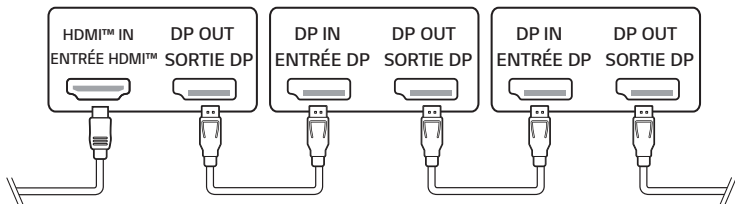

HDMI™ IN  
ENTRÉE HDMI™

HDMI OUT  
SORTIE HDMI

DP IN  
ENTRÉE DP

DP OUT  
SORTIE DP

DVI-D IN  
ENTRÉE DVI-D

DVI-D OUT  
SORTIE DVI-D

AUDIO IN  
ENTRÉE AUDIO

AUDIO OUT  
SORTIE AUDIO

LAN IN  
ENTRÉE LAN

USB 2.0 IN  
ENTRÉE USB 2.0  
(5 V --- 0.5 A)

RS-232C IN  
ENTRÉE RS-232C

RS-232C OUT  
SORTIE RS-232C

IR&LIGHT  
SENSOR  
CAPTEUR DE  
LUMIÈRE IR

1

2

3