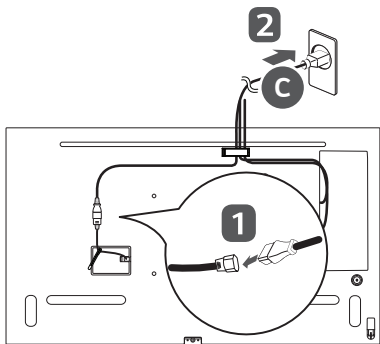

LAN IN  
ENTRÉE LAN

USB 2.0 IN  
ENTRÉE USB 2.0  
(5 V --- 0.5 A)

RS-232C IN  
ENTRÉE RS-232C

RS-232C OUT  
SORTIE RS-232C

IR&LIGHT  
SENSOR  
CAPTEUR DE  
LUMIÈRE IR

1

2

3