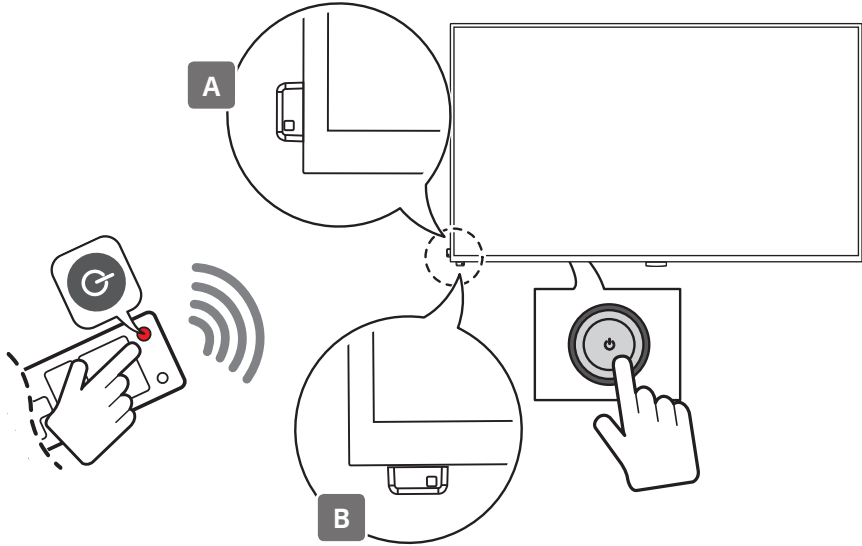

LAN IN  
ENTRÉE LAN

USB 2.0 IN  
ENTRÉE USB 2.0  
(5 V --- 0.5 A)

RS-232C IN  
ENTRÉE RS-232C

RS-232C OUT  
SORTIE RS-232C

IR&LIGHT  
SENSOR  
CAPTEUR DE  
LUMIÈRE IR

1

2

3

1

2

3

1

2

3

4

\* M F L 7 1 4 3 5 7 0 2 \*