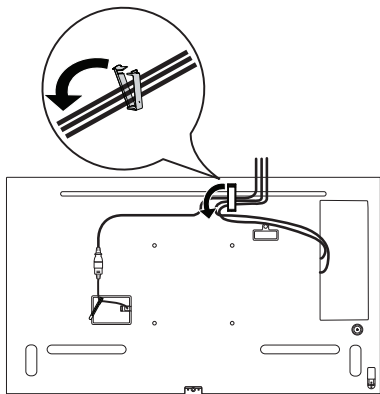

LAN IN  
ENTRÉE LAN

USB 2.0 IN  
ENTRÉE USB 2.0  
(5 V --- 0.5 A)

RS-232C IN  
ENTRÉE RS-232C

RS-232C OUT  
SORTIE RS-232C

IR&LIGHT  
SENSOR  
CAPTEUR DE  
LUMIÈRE IR

1

2

3