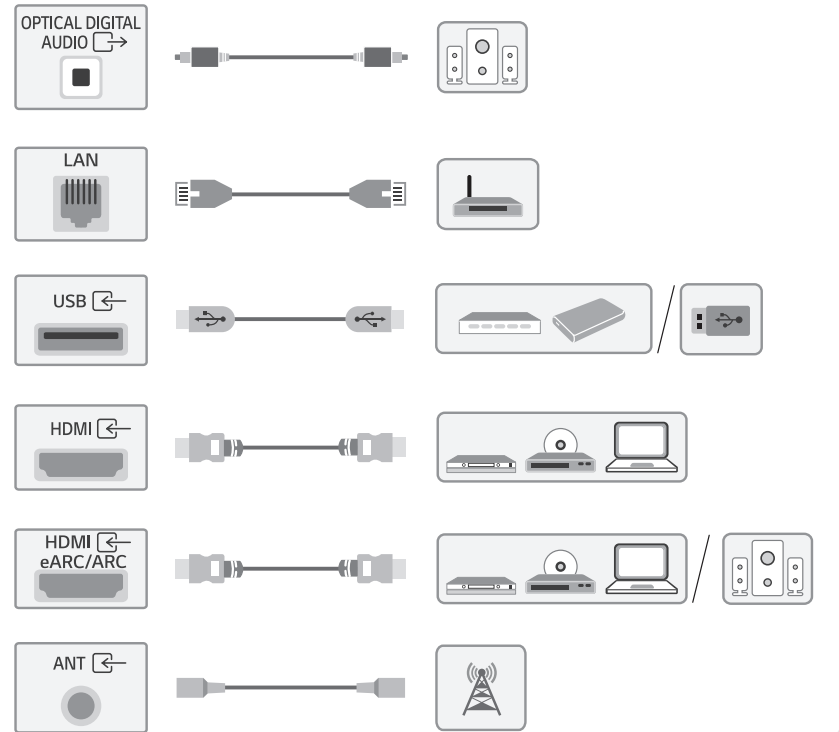

55QNE85B*
65QNE85B*
75QNE85B*
86QNE85B*

	A	B	C	D	E	F	F - G
	mm (inches / pulgadas / po / pol.)					kg (lbs / libras / lb)	
55QNED85B*	1 236 (48.6)	783 (30.8)	257 (10.1)	716 (28.1)	29.7 (1.1)	14.9 (32.8)	14.5 (31.9)
65QNED85B*	1 456 (57.3)	904 (35.5)	295 (11.6)	840 (33.0)	29.7 (1.1)	21.9 (48.2)	21.5 (47.3)
75QNED85B*	1 677 (66.0)	1 032 (40.6)	359 (14.1)	965 (37.9)	30.9 (1.2)	33.5 (73.8)	32.5 (71.6)
86QNED85B*	1 928 (75.9)	1 175 (46.2)	359 (14.1)	1 108 (43.6)	30.9 (1.2)	50.5 (111.3)	49.5 (109.1)

SORTIE AUDIO NUMÉRIQUE OPTIQUE

mm (inches / pulgadas / po / pol.)

A	B	C x D	E	F	G	H
WB24GCB MSW240	55QNED85B*	300 x 300 mm (11.8 x 11.8) inches	M6	371 mm (14.6) inches	≥ 1.5 m (59.0) inches	277 mm (10.9) inches
	65QNED85B*			481 mm (18.9) inches		295 mm (11.6) inches
WB24GCB	75QNED85B*	400 x 300 mm (15.7 x 11.8) inches	M6	532 mm (20.9) inches	≥ 1.5 m (59.0) inches	341 mm (13.4) inches
	86QNED85B*			600 x 400 mm (23.6 x 15.7) inches		M8