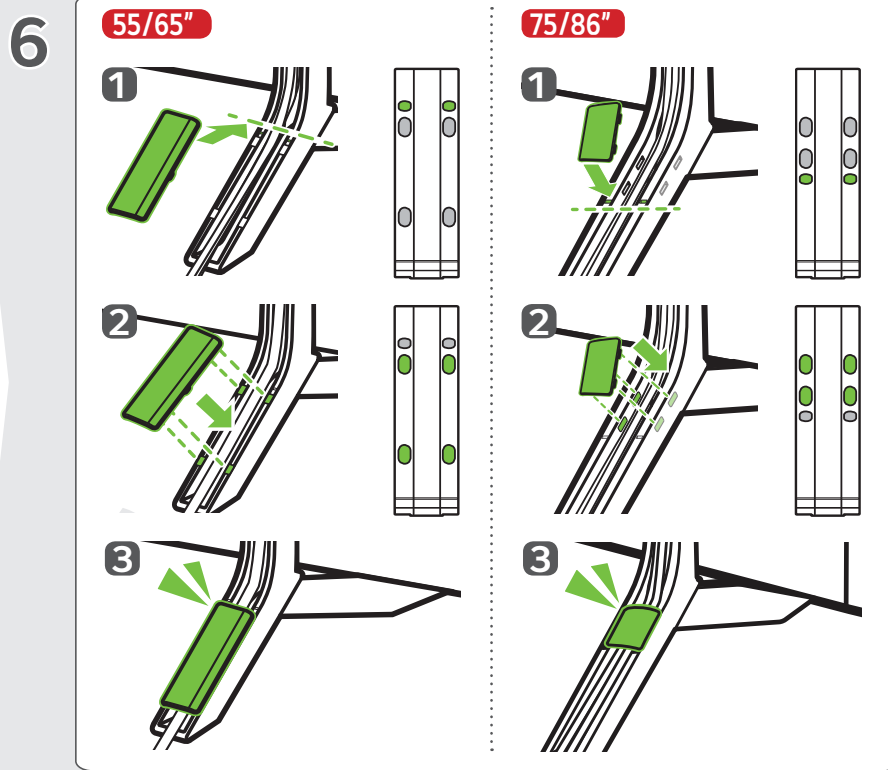

55QNE85B*
65QNE85B*
75QNE85B*
86QNE85B*

	A	B	C	D	E	F	F - G
	mm (inches / pulgadas / po / pol.)					kg (lbs / libras / lb)	
55QNED85B*	1 236 (48.6)	783 (30.8)	257 (10.1)	716 (28.1)	29.7 (1.1)	14.9 (32.8)	14.5 (31.9)
65QNED85B*	1 456 (57.3)	904 (35.5)	295 (11.6)	840 (33.0)	29.7 (1.1)	21.9 (48.2)	21.5 (47.3)
75QNED85B*	1 677 (66.0)	1 032 (40.6)	359 (14.1)	965 (37.9)	30.9 (1.2)	33.5 (73.8)	32.5 (71.6)
86QNED85B*	1 928 (75.9)	1 175 (46.2)	359 (14.1)	1 108 (43.6)	30.9 (1.2)	50.5 (111.3)	49.5 (109.1)

SORTIE AUDIO NUMÉRIQUE OPTIQUE

mm (inches / pulgadas / po / pol.)

A	B	C x D	E	F	G	H
WB24GCB MSW240	55QNED85B*	300 x 300 mm (11.8 x 11.8) inches	M6	371 mm (14.6) inches	≥ 1.5 m (59.0) inches	277 mm (10.9) inches
	65QNED85B*			481 mm (18.9) inches		295 mm (11.6) inches
WB24GCB	75QNED85B*	400 x 300 mm (15.7 x 11.8) inches	M6	532 mm (20.9) inches	≥ 1.5 m (59.0) inches	341 mm (13.4) inches
	86QNED85B*			600 x 400 mm (23.6 x 15.7) inches		M8

mm (inches / pulgadas / po / pol.)

A	B	C	D
WB21LMB	55QNED85B*	300 mm (11.8) inches	M6
	65QNED85B*		