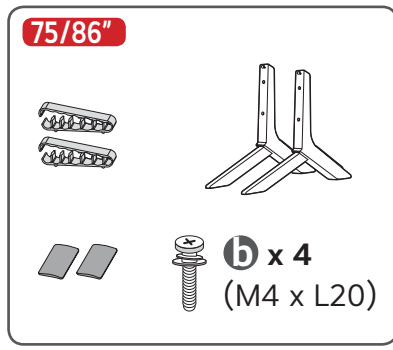

55QNE85B*
65QNE85B*
75QNE85B*
86QNE85B*

	A	B	C	D	E	F	F - G
	mm (inches / pulgadas / po / pol.)					kg (lbs / libras / lb)	
55QNED85B*	1 236 (48.6)	783 (30.8)	257 (10.1)	716 (28.1)	29.7 (1.1)	14.9 (32.8)	14.5 (31.9)
65QNED85B*	1 456 (57.3)	904 (35.5)	295 (11.6)	840 (33.0)	29.7 (1.1)	21.9 (48.2)	21.5 (47.3)
75QNED85B*	1 677 (66.0)	1 032 (40.6)	359 (14.1)	965 (37.9)	30.9 (1.2)	33.5 (73.8)	32.5 (71.6)
86QNED85B*	1 928 (75.9)	1 175 (46.2)	359 (14.1)	1 108 (43.6)	30.9 (1.2)	50.5 (111.3)	49.5 (109.1)

SORTIE AUDIO NUMÉRIQUE OPTIQUE

mm (inches / pulgadas / po / pol.)

A	B	C x D	E	F	G	H
WB24GCB MSW240	55QNED85B*	300 x 300 mm (11.8 x 11.8) inches	M6	371 mm (14.6) inches	≥ 1.5 m (59.0) inches	277 mm (10.9) inches
	65QNED85B*			481 mm (18.9) inches		295 mm (11.6) inches
WB24GCB	75QNED85B*	400 x 300 mm (15.7 x 11.8) inches	M6	532 mm (20.9) inches	≥ 1.5 m (59.0) inches	341 mm (13.4) inches
	86QNED85B*			600 x 400 mm (23.6 x 15.7) inches		M8

mm (inches / pulgadas / po / pol.)

A	B	C	D
WB21LMB	55QNED85B*	300 mm (11.8) inches	M6
	65QNED85B*		