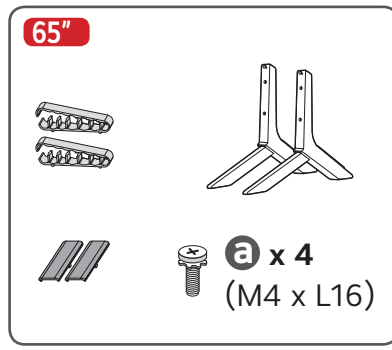

55QNE85B*
65QNE85B*
75QNE85B*
86QNE85B*

	A	B	C	D	E	F	F - G
	mm (inches / pulgadas / po / pol.)					kg (lbs / libras / lb)	
55QNED85B*	1 236 (48.6)	783 (30.8)	257 (10.1)	716 (28.1)	29.7 (1.1)	14.9 (32.8)	14.5 (31.9)
65QNED85B*	1 456 (57.3)	904 (35.5)	295 (11.6)	840 (33.0)	29.7 (1.1)	21.9 (48.2)	21.5 (47.3)
75QNED85B*	1 677 (66.0)	1 032 (40.6)	359 (14.1)	965 (37.9)	30.9 (1.2)	33.5 (73.8)	32.5 (71.6)
86QNED85B*	1 928 (75.9)	1 175 (46.2)	359 (14.1)	1 108 (43.6)	30.9 (1.2)	50.5 (111.3)	49.5 (109.1)

SORTIE AUDIO NUMÉRIQUE OPTIQUE

mm (inches / pulgadas / po / pol.)

A	B	C x D	E	F	G	H
WB24GCB MSW240	55QNED85B*	300 x 300 mm (11.8 x 11.8) inches	M6	371 mm (14.6) inches	≥ 1.5 m (59.0) inches	277 mm (10.9) inches
	65QNED85B*			481 mm (18.9) inches		295 mm (11.6) inches
WB24GCB	75QNED85B*	400 x 300 mm (15.7 x 11.8) inches	M6	532 mm (20.9) inches	≥ 1.5 m (59.0) inches	341 mm (13.4) inches
	86QNED85B*			600 x 400 mm (23.6 x 15.7) inches		M8

mm (inches / pulgadas / po / pol.)

A	B	C	D
WB21LMB	55QNED85B*	300 mm (11.8) inches	M6
	65QNED85B*		