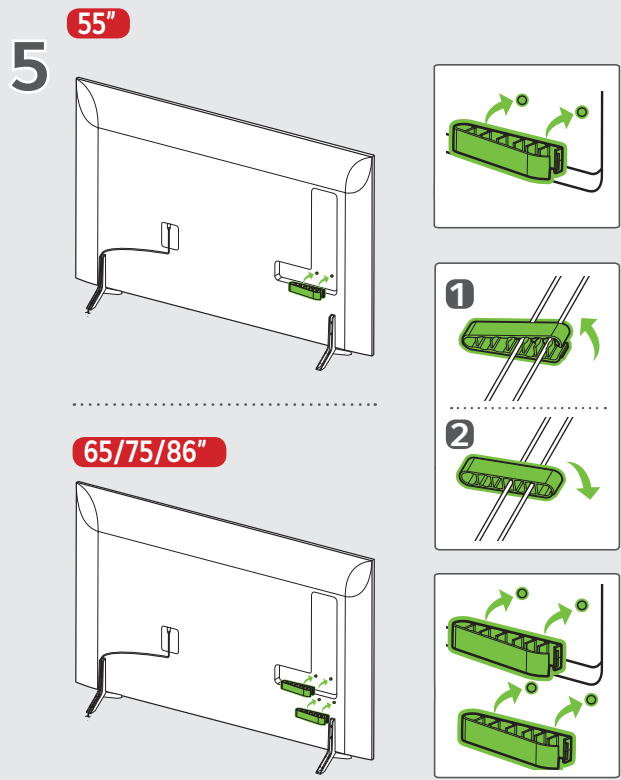

55QNE85B*
65QNE85B*
75QNE85B*
86QNE85B*

	A	B	C	D	E	F	F - G
	mm (inches / pulgadas / po / pol.)					kg (lbs / libras / lb)	
55QNED85B*	1 236 (48.6)	783 (30.8)	257 (10.1)	716 (28.1)	29.7 (1.1)	14.9 (32.8)	14.5 (31.9)
65QNED85B*	1 456 (57.3)	904 (35.5)	295 (11.6)	840 (33.0)	29.7 (1.1)	21.9 (48.2)	21.5 (47.3)
75QNED85B*	1 677 (66.0)	1 032 (40.6)	359 (14.1)	965 (37.9)	30.9 (1.2)	33.5 (73.8)	32.5 (71.6)
86QNED85B*	1 928 (75.9)	1 175 (46.2)	359 (14.1)	1 108 (43.6)	30.9 (1.2)	50.5 (111.3)	49.5 (109.1)

SORTIE AUDIO NUMÉRIQUE OPTIQUE

mm (inches / pulgadas / po / pol.)

A	B	C x D	E	F	G	H
WB24GCB MSW240	55QNED85B*	300 x 300 mm (11.8 x 11.8) inches	M6	371 mm (14.6) inches	≥ 1.5 m (59.0) inches	277 mm (10.9) inches
	65QNED85B*			481 mm (18.9) inches		295 mm (11.6) inches
WB24GCB	75QNED85B*	400 x 300 mm (15.7 x 11.8) inches	M6	532 mm (20.9) inches	≥ 1.5 m (59.0) inches	341 mm (13.4) inches
	86QNED85B*			600 x 400 mm (23.6 x 15.7) inches		M8

mm (inches / pulgadas / po / pol.)

A	B	C	D
WB21LMB	55QNED85B*	300 mm (11.8) inches	M6
	65QNED85B*		