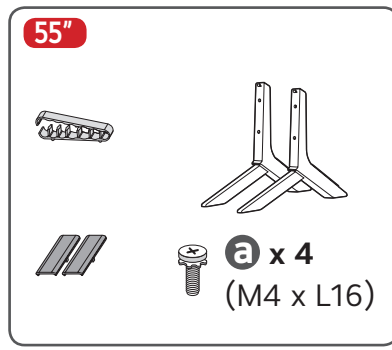

55QNE85B*
65QNE85B*
75QNE85B*
86QNE85B*

	A	B	C	D	E	F	F - G
	mm (inches / pulgadas / po / pol.)					kg (lbs / libras / lb)	
55QNED85B*	1 236 (48.6)	783 (30.8)	257 (10.1)	716 (28.1)	29.7 (1.1)	14.9 (32.8)	14.5 (31.9)
65QNED85B*	1 456 (57.3)	904 (35.5)	295 (11.6)	840 (33.0)	29.7 (1.1)	21.9 (48.2)	21.5 (47.3)
75QNED85B*	1 677 (66.0)	1 032 (40.6)	359 (14.1)	965 (37.9)	30.9 (1.2)	33.5 (73.8)	32.5 (71.6)
86QNED85B*	1 928 (75.9)	1 175 (46.2)	359 (14.1)	1 108 (43.6)	30.9 (1.2)	50.5 (111.3)	49.5 (109.1)

SORTIE AUDIO NUMÉRIQUE OPTIQUE

mm (inches / pulgadas / po / pol.)

A	B	C x D	E	F	G	H
WB24GCB MSW240	55QNED85B*	300 x 300 mm (11.8 x 11.8) inches	M6	371 mm (14.6) inches	≥ 1.5 m (59.0) inches	277 mm (10.9) inches
	65QNED85B*			481 mm (18.9) inches		295 mm (11.6) inches
WB24GCB	75QNED85B*	400 x 300 mm (15.7 x 11.8) inches	M6	532 mm (20.9) inches	≥ 1.5 m (59.0) inches	341 mm (13.4) inches
	86QNED85B*			600 x 400 mm (23.6 x 15.7) inches		M8

mm (inches / pulgadas / po / pol.)

A	B	C	D
WB21LMB	55QNED85B*	300 mm (11.8) inches	M6
	65QNED85B*		