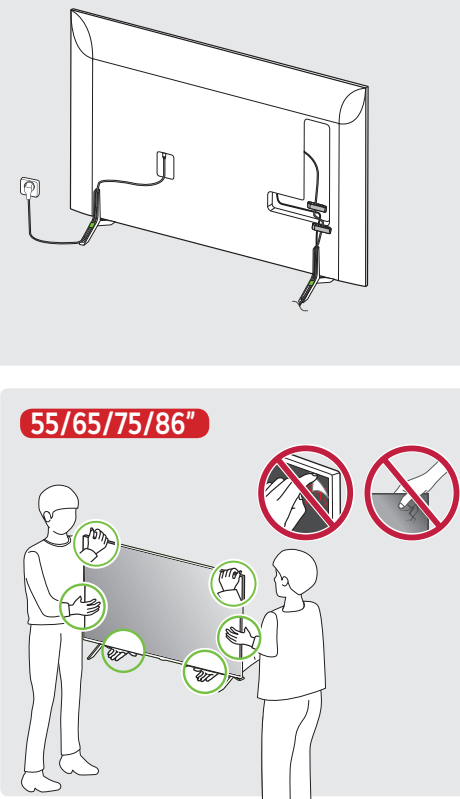

55QNE85B*
65QNE85B*
75QNE85B*
86QNE85B*

	A	B	C	D	E	F	F - G
	mm (inches / pulgadas / po / pol.)					kg (lbs / libras / lb)	
55QNED85B*	1 236 (48.6)	783 (30.8)	257 (10.1)	716 (28.1)	29.7 (1.1)	14.9 (32.8)	14.5 (31.9)
65QNED85B*	1 456 (57.3)	904 (35.5)	295 (11.6)	840 (33.0)	29.7 (1.1)	21.9 (48.2)	21.5 (47.3)
75QNED85B*	1 677 (66.0)	1 032 (40.6)	359 (14.1)	965 (37.9)	30.9 (1.2)	33.5 (73.8)	32.5 (71.6)
86QNED85B*	1 928 (75.9)	1 175 (46.2)	359 (14.1)	1 108 (43.6)	30.9 (1.2)	50.5 (111.3)	49.5 (109.1)

SORTIE AUDIO NUMÉRIQUE OPTIQUE

mm (inches / pulgadas / po / pol.)

A	B	C x D	E	F	G	H
WB24GCB MSW240	55QNED85B*	300 x 300 mm (11.8 x 11.8) inches	M6	371 mm (14.6) inches	≥ 1.5 m (59.0) inches	277 mm (10.9) inches
	65QNED85B*			481 mm (18.9) inches		295 mm (11.6) inches
WB24GCB	75QNED85B*	400 x 300 mm (15.7 x 11.8) inches	M6	532 mm (20.9) inches	≥ 1.5 m (59.0) inches	341 mm (13.4) inches
	86QNED85B*			600 x 400 mm (23.6 x 15.7) inches		M8

mm (inches / pulgadas / po / pol.)

A	B	C	D
WB21LMB	55QNED85B*	300 mm (11.8) inches	M6
	65QNED85B*		