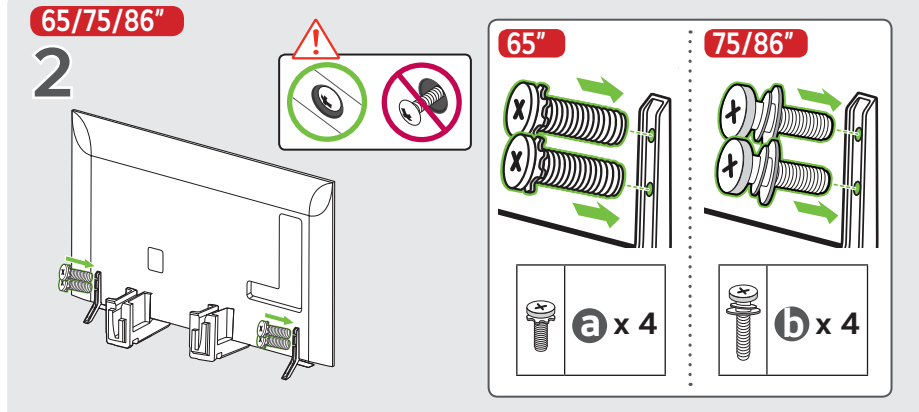

55QNE85B*
65QNE85B*
75QNE85B*
86QNE85B*

	A	B	C	D	E	F	F - G
	mm (inches / pulgadas / po / pol.)					kg (lbs / libras / lb)	
55QNED85B*	1 236 (48.6)	783 (30.8)	257 (10.1)	716 (28.1)	29.7 (1.1)	14.9 (32.8)	14.5 (31.9)
65QNED85B*	1 456 (57.3)	904 (35.5)	295 (11.6)	840 (33.0)	29.7 (1.1)	21.9 (48.2)	21.5 (47.3)
75QNED85B*	1 677 (66.0)	1 032 (40.6)	359 (14.1)	965 (37.9)	30.9 (1.2)	33.5 (73.8)	32.5 (71.6)
86QNED85B*	1 928 (75.9)	1 175 (46.2)	359 (14.1)	1 108 (43.6)	30.9 (1.2)	50.5 (111.3)	49.5 (109.1)

SORTIE AUDIO NUMÉRIQUE OPTIQUE

mm (inches / pulgadas / po / pol.)

A	B	C x D	E	F	G	H
WB24GCB MSW240	55QNED85B*	300 x 300 mm (11.8 x 11.8) inches	M6	371 mm (14.6) inches	≥ 1.5 m (59.0) inches	277 mm (10.9) inches
	65QNED85B*			481 mm (18.9) inches		295 mm (11.6) inches
WB24GCB	75QNED85B*	400 x 300 mm (15.7 x 11.8) inches	M6	532 mm (20.9) inches	≥ 1.5 m (59.0) inches	341 mm (13.4) inches
	86QNED85B*			600 x 400 mm (23.6 x 15.7) inches		M8

mm (inches / pulgadas / po / pol.)

A	B	C	D
WB21LMB	55QNED85B*	300 mm (11.8) inches	M6
	65QNED85B*		