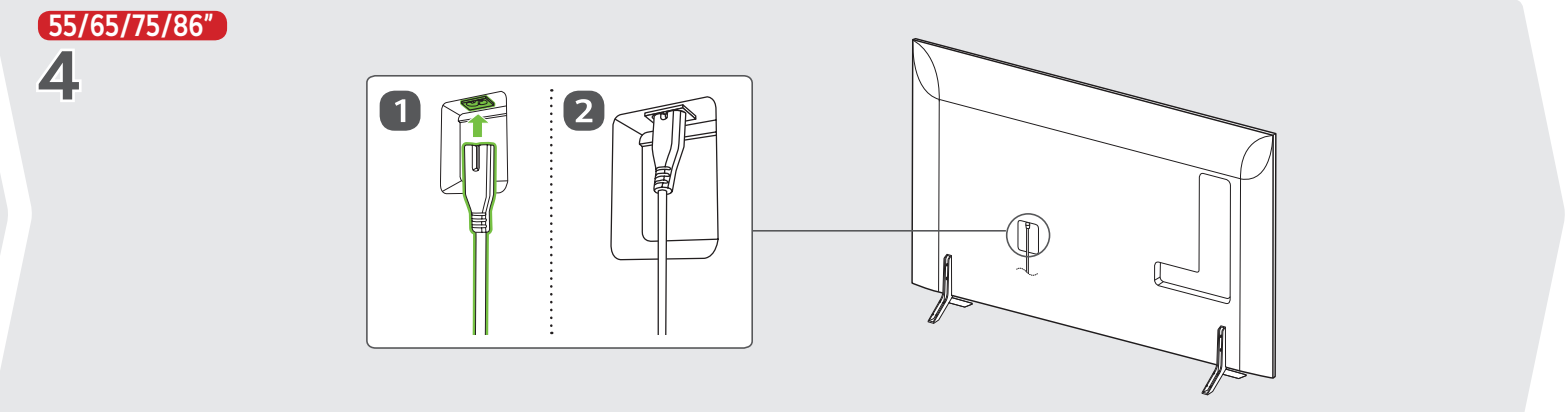

55QNE85B*
65QNE85B*
75QNE85B*
86QNE85B*

	A	B	C	D	E	F	F - G
	mm (inches / pulgadas / po / pol.)					kg (lbs / libras / lb)	
55QNED85B*	1 236 (48.6)	783 (30.8)	257 (10.1)	716 (28.1)	29.7 (1.1)	14.9 (32.8)	14.5 (31.9)
65QNED85B*	1 456 (57.3)	904 (35.5)	295 (11.6)	840 (33.0)	29.7 (1.1)	21.9 (48.2)	21.5 (47.3)
75QNED85B*	1 677 (66.0)	1 032 (40.6)	359 (14.1)	965 (37.9)	30.9 (1.2)	33.5 (73.8)	32.5 (71.6)
86QNED85B*	1 928 (75.9)	1 175 (46.2)	359 (14.1)	1 108 (43.6)	30.9 (1.2)	50.5 (111.3)	49.5 (109.1)

SORTIE AUDIO NUMÉRIQUE OPTIQUE

mm (inches / pulgadas / po / pol.)

A	B	C x D	E	F	G	H
WB24GCB MSW240	55QNED85B*	300 x 300 mm (11.8 x 11.8) inches	M6	371 mm (14.6) inches	≥ 1.5 m (59.0) inches	277 mm (10.9) inches
	65QNED85B*			481 mm (18.9) inches		295 mm (11.6) inches
WB24GCB	75QNED85B*	400 x 300 mm (15.7 x 11.8) inches	M6	532 mm (20.9) inches	≥ 1.5 m (59.0) inches	341 mm (13.4) inches
	86QNED85B*			600 x 400 mm (23.6 x 15.7) inches		M8

mm (inches / pulgadas / po / pol.)

A	B	C	D
WB21LMB	55QNED85B*	300 mm (11.8) inches	M6
	65QNED85B*		