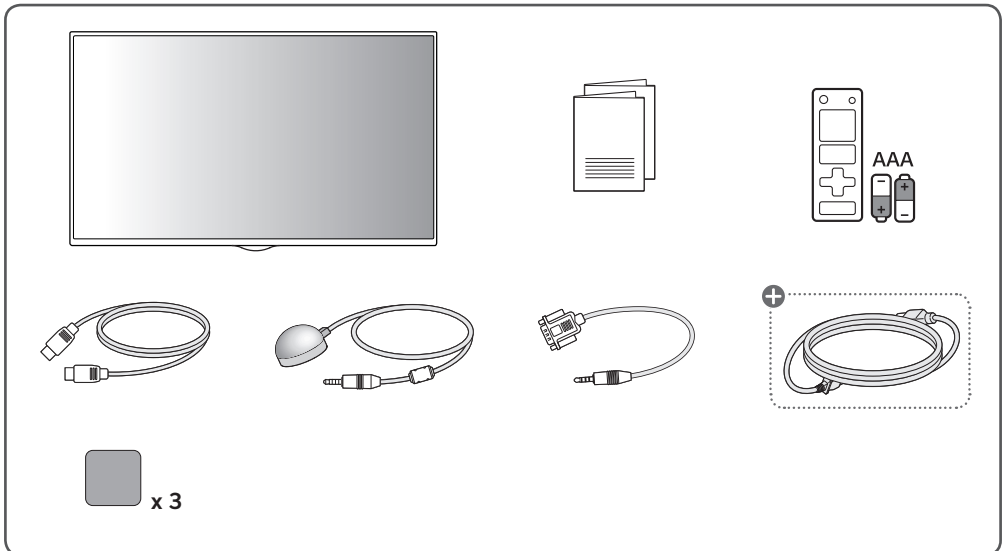

LG Digital Signage
(MONITOR SIGNAGE)

Affichage dynamique numérique LG
(AFFICHAGE SUR MONITEUR)

Señalización digital LG
(MONITOR DE SEÑALIZACIÓN)

75XS4P-B 75XS4P-M

English Quick Setup Guide

Please read this manual carefully before operating your set and retain it for future reference.

Français Guide de configuration rapide

Veillez lire le présent manuel attentivement avant d'utiliser l'appareil et conservez-le pour pouvoir vous y reporter ultérieurement.

Español Guía Rápida de Configuración

Lea atentamente este manual antes de poner en funcionamiento el equipo y consérvelo para futuras consultas.