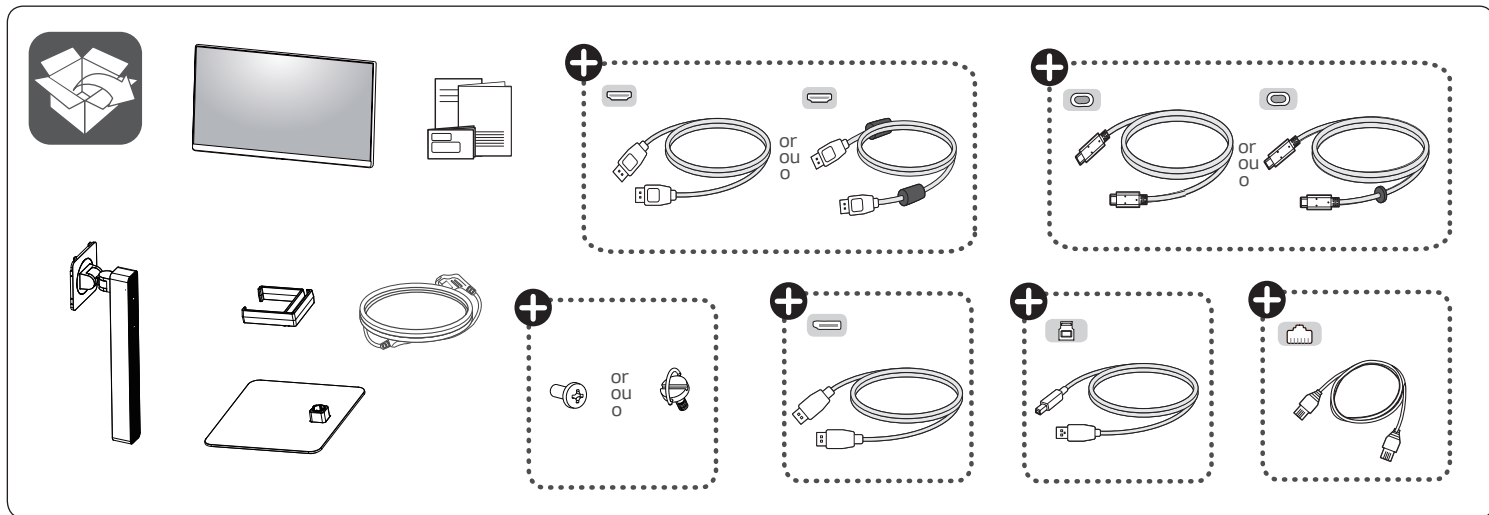

www.lg.com

**LED LCD Monitor (LED Monitor) /  
Moniteur ACL À DEL (Moniteur à DEL) /  
Monitor LCD LED (Monitor LED)**

24BA750 24BA650  
27BA750 27BA650

**+** English Depending on country / Français Selon les pays / Español En función del país