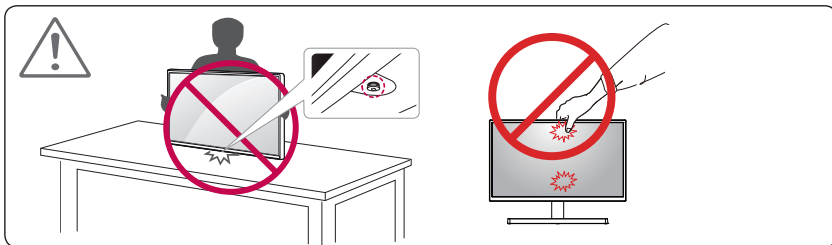

www.lg.com/br

É recomendável usar os componentes fornecidos.

+ Dependendo do País

Leia o **Manual do proprietário**.

(2212-REV01)

• Para baixar o **Manual** completo e drivers do monitor visite o site: www.lg.com/br/suporte
Pesquise o modelo desejado e baixe os arquivos em seu computador.

27UL500

27UL550

- Utilizar cabo DVI para HDMI / DP(DisplayPort) para HDMI pode causar problemas de compatibilidade.
- Certifique-se de usar o cabo fornecido. Caso contrário, isso poderá fazer com que o dispositivo não funcione corretamente.