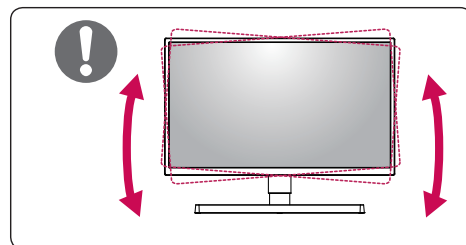

www.lg.com/br

É recomendável usar os componentes fornecidos.

+ Dependendo do País

Leia o **Manual do proprietário**.

(2212-REV01)

• Para baixar o **Manual** completo e drivers do monitor visite o site: www.lg.com/br/suporte
Pesquise o modelo desejado e baixe os arquivos em seu computador.

27UL500

27UL550

- Utilizar cabo DVI para HDMI / DP(DisplayPort) para HDMI pode causar problemas de compatibilidade.
- Certifique-se de usar o cabo fornecido. Caso contrário, isso poderá fazer com que o dispositivo não funcione corretamente.