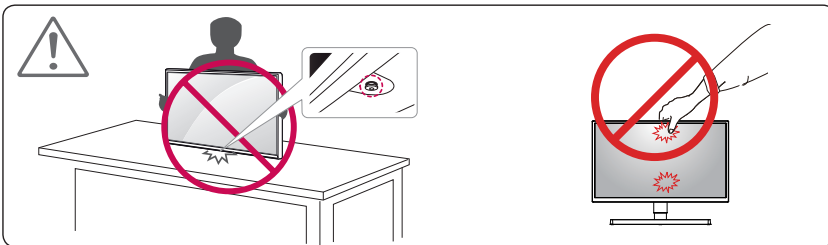

www.lg.com/br

É recomendável usar os componentes fornecidos.

+ Dependendo do País

Leia o **Manual do proprietário**.

(2212-REV01)

• Para baixar o **Manual** completo e drivers do monitor visite o site: www.lg.com/br/suporte
Pesquise o modelo desejado e baixe os arquivos em seu computador.

27UL500

27UL550

- Utilizar cabo DVI para HDMI / DP(DisplayPort) para HDMI pode causar problemas de compatibilidade.
- Certifique-se de usar o cabo fornecido. Caso contrário, isso poderá fazer com que o dispositivo não funcione corretamente.