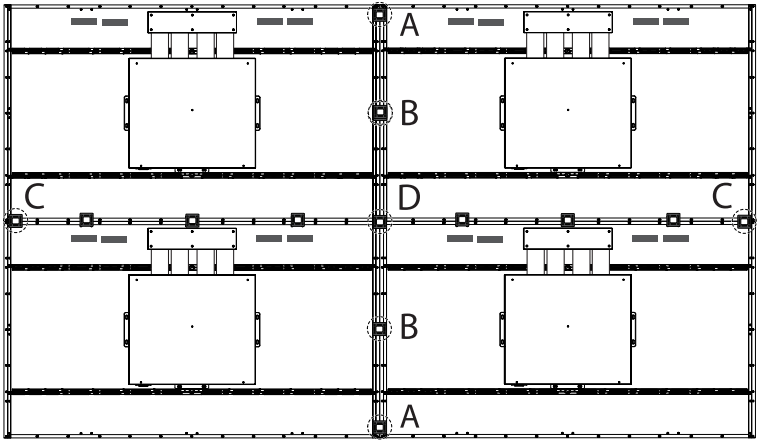

(M3 x L4.5) x 24

 Torque Spec : 5~7 Kgf

3

A-11

A-15

 (M3 x L4.5)
x 20

Portrait

1