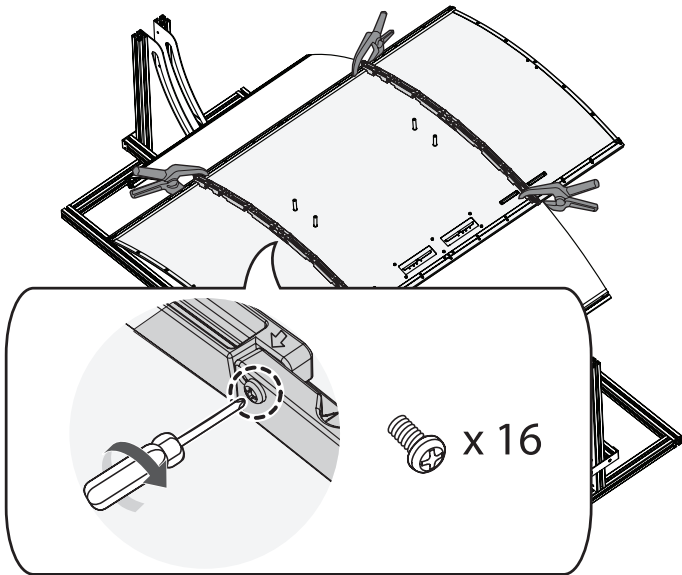

Torque Spec : 5~7 Kgf

7-1

7-2