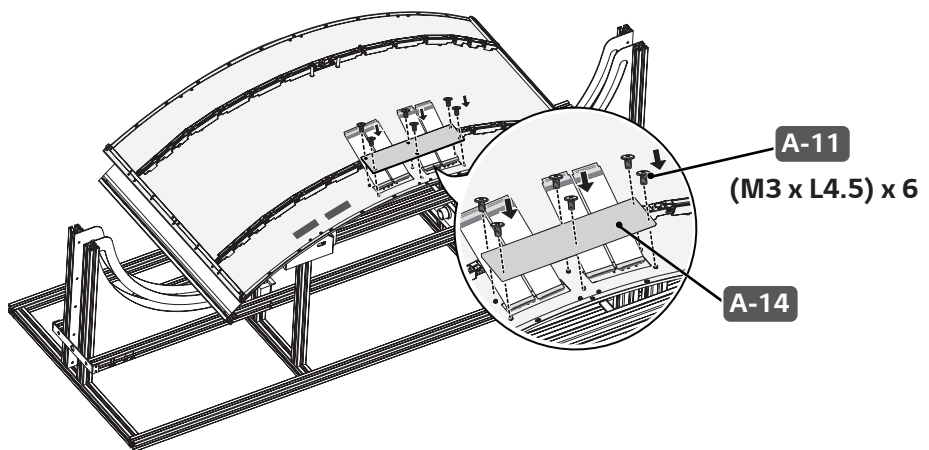

Torque Spec : 5~7 Kgf

10