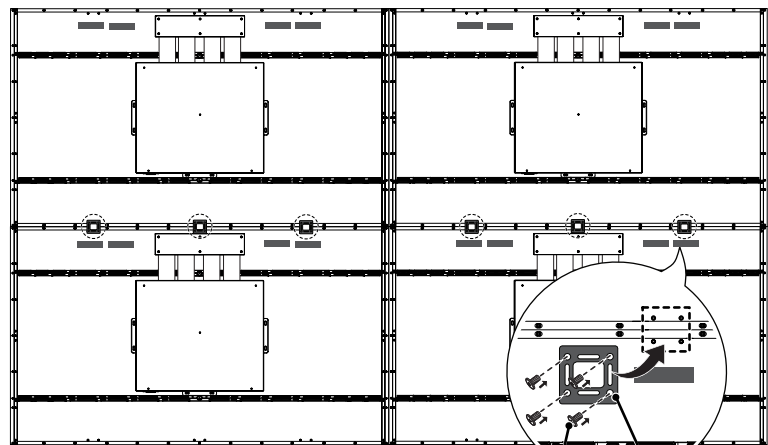

Torque Spec : 5~7 Kgf

1

2

A-11

A-15

(M3 x L4.5) x 24