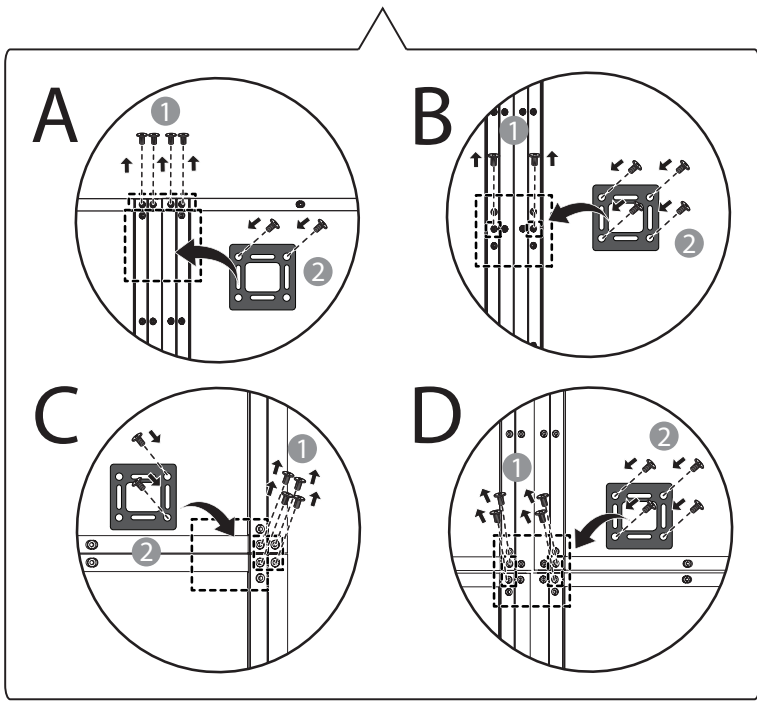

(M3 x L4.5) x 24

 Torque Spec : 5~7 Kgf

3

A-11

A-15

 (M3 x L4.5)
x 20

Portrait

1