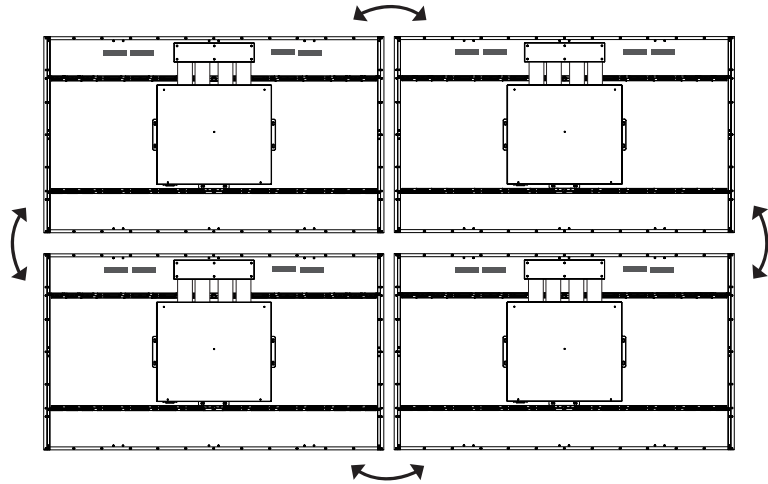

Torque Spec : 5~7 Kgf

1