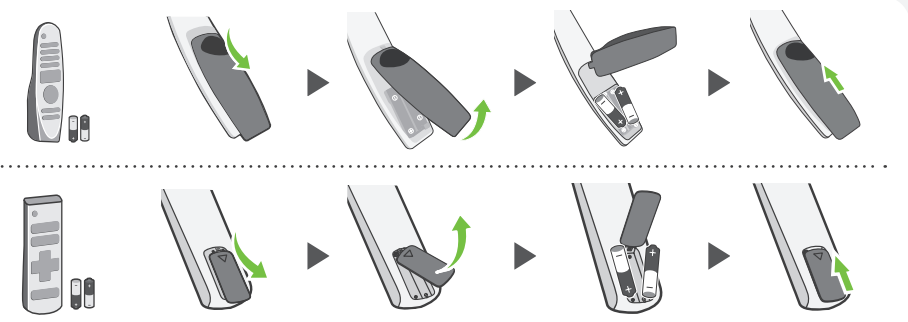

UN74*

1
43/50/55UN74*

2

3

1
65UN74*

2

3

	A	B	C	D	E	F	F-G
	(mm)					(kg)	
43UN74006LB							
43UN74003LB	973	622	221	572	85.0	9.0	8.2
43UN74006LA							
43UN74007LB							
50UN74006LB							
50UN74003LB	1130	728	260	663	86.3	12.5	11.5
50UN74006LA							
50UN74007LB							
55UN74006LB							
55UN74003LB	1244	791	260	726	87.1	15.6	14.6
55UN74006LA							
55UN74007LB							
65UN74006LB							
65UN74003LB	1463	914	340	850	87.8	22.4	21.4
65UN74006LA							
65UN74007LB							
Power requirement / Güç gereksinimi / Alimentation / متطلبات الطاقة				AC 100-240 V ~ 50 / 60 Hz			