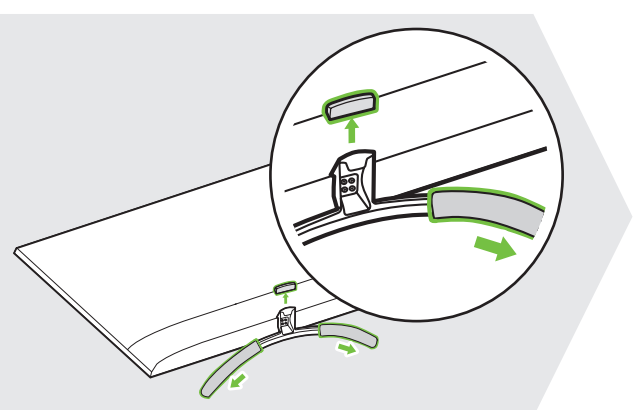

UN74*

1
43/50/55UN74*

2

3

1
65UN74*

2

3

	A	B	C	D	E	F	F-G
	(mm)					(kg)	
43UN74006LB							
43UN74003LB	973	622	221	572	85.0	9.0	8.2
43UN74006LA							
43UN74007LB							
50UN74006LB							
50UN74003LB	1130	728	260	663	86.3	12.5	11.5
50UN74006LA							
50UN74007LB							
55UN74006LB							
55UN74003LB	1244	791	260	726	87.1	15.6	14.6
55UN74006LA							
55UN74007LB							
65UN74006LB							
65UN74003LB	1463	914	340	850	87.8	22.4	21.4
65UN74006LA							
65UN74007LB							
Power requirement / Güç gereksinimi / Alimentation / متطلبات الطاقة				AC 100-240 V ~ 50 / 60 Hz			