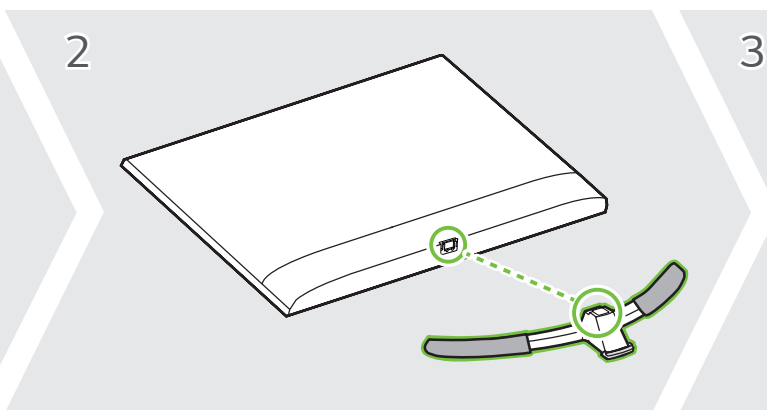

UN74*

1
43/50/55UN74*

2

3

1
65UN74*

2

3

	A	B	C	D	E	F	F-G
	(mm)					(kg)	
43UN74006LB							
43UN74003LB	973	622	221	572	85.0	9.0	8.2
43UN74006LA							
43UN74007LB							
50UN74006LB							
50UN74003LB	1130	728	260	663	86.3	12.5	11.5
50UN74006LA							
50UN74007LB							
55UN74006LB							
55UN74003LB	1244	791	260	726	87.1	15.6	14.6
55UN74006LA							
55UN74007LB							
65UN74006LB							
65UN74003LB	1463	914	340	850	87.8	22.4	21.4
65UN74006LA							
65UN74007LB							
Power requirement / Güç gereksinimi / Alimentation / متطلبات الطاقة				AC 100-240 V ~ 50 / 60 Hz			