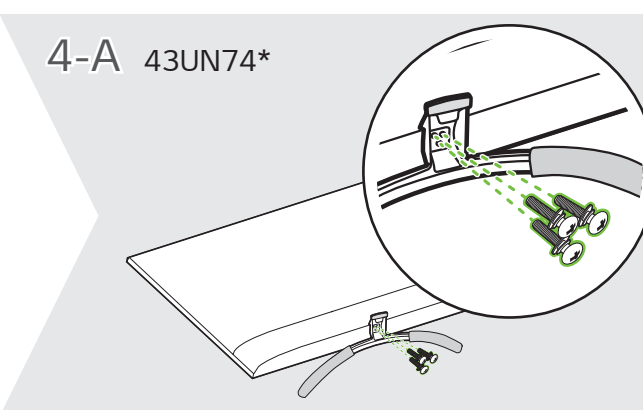

UN74*

1
43/50/55UN74*

2

3

1
65UN74*

2

3

	A	B	C	D	E	F	F-G
	(mm)					(kg)	
43UN74006LB							
43UN74003LB	973	622	221	572	85.0	9.0	8.2
43UN74006LA							
43UN74007LB							
50UN74006LB							
50UN74003LB	1130	728	260	663	86.3	12.5	11.5
50UN74006LA							
50UN74007LB							
55UN74006LB							
55UN74003LB	1244	791	260	726	87.1	15.6	14.6
55UN74006LA							
55UN74007LB							
65UN74006LB							
65UN74003LB	1463	914	340	850	87.8	22.4	21.4
65UN74006LA							
65UN74007LB							
Power requirement / Güç gereksinimi / Alimentation / متطلبات الطاقة				AC 100-240 V ~ 50 / 60 Hz			