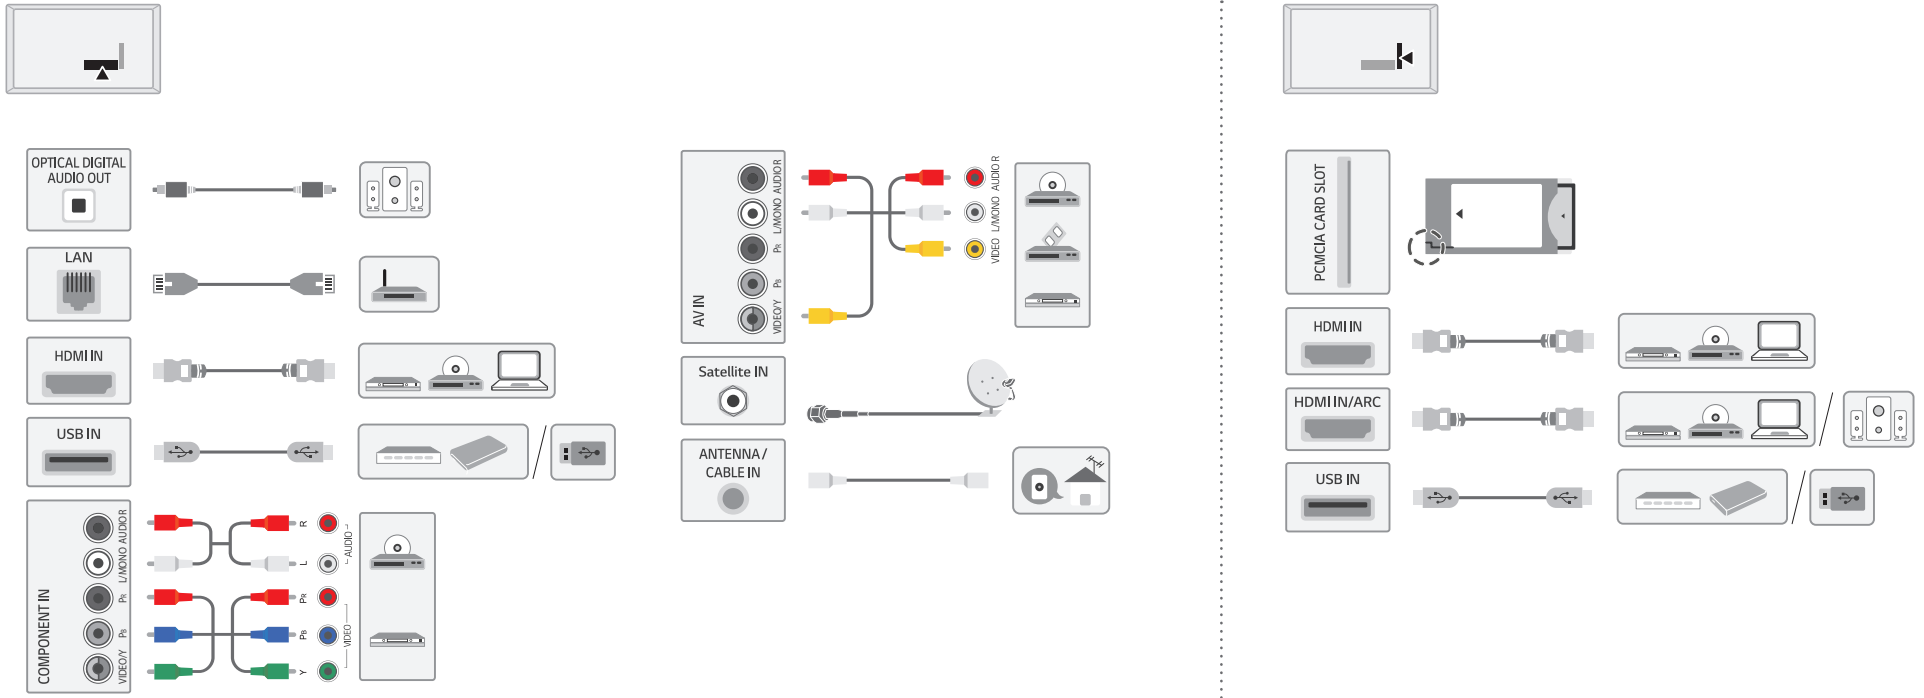

UN74*

1
43/50/55UN74*

2

3

1
65UN74*

2

3

	A	B	C	D	E	F	F-G
	(mm)					(kg)	
43UN74006LB							
43UN74003LB	973	622	221	572	85.0	9.0	8.2
43UN74006LA							
43UN74007LB							
50UN74006LB							
50UN74003LB	1130	728	260	663	86.3	12.5	11.5
50UN74006LA							
50UN74007LB							
55UN74006LB							
55UN74003LB	1244	791	260	726	87.1	15.6	14.6
55UN74006LA							
55UN74007LB							
65UN74006LB							
65UN74003LB	1463	914	340	850	87.8	22.4	21.4
65UN74006LA							
65UN74007LB							
Power requirement / Güç gereksinimi / Alimentation / متطلبات الطاقة				AC 100-240 V ~ 50 / 60 Hz			

English • Read **Safety and Reference**.

Türkçe • **Güvenlik ve Referans** bölümünü okuyun.

Français • Lire le document **Sécurité et référence**.

العربية • قراءة الأمان والمرجع.

⊕ : Depending on model / Modele bağlı olarak değişkenlik gösterebilir / Selon le modèle / حسب الطراز