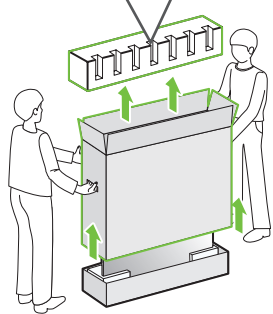

UN74*

1
43/50/55UN74*

2

3

1
65UN74*

2

3

	A	B	C	D	E	F	F-G
	(mm)					(kg)	
43UN74006LB							
43UN74003LB	973	622	221	572	85.0	9.0	8.2
43UN74006LA							
43UN74007LB							
50UN74006LB							
50UN74003LB	1130	728	260	663	86.3	12.5	11.5
50UN74006LA							
50UN74007LB							
55UN74006LB							
55UN74003LB	1244	791	260	726	87.1	15.6	14.6
55UN74006LA							
55UN74007LB							
65UN74006LB							
65UN74003LB	1463	914	340	850	87.8	22.4	21.4
65UN74006LA							
65UN74007LB							
Power requirement / Güç gereksinimi / Alimentation / متطلبات الطاقة				AC 100-240 V ~ 50 / 60 Hz			