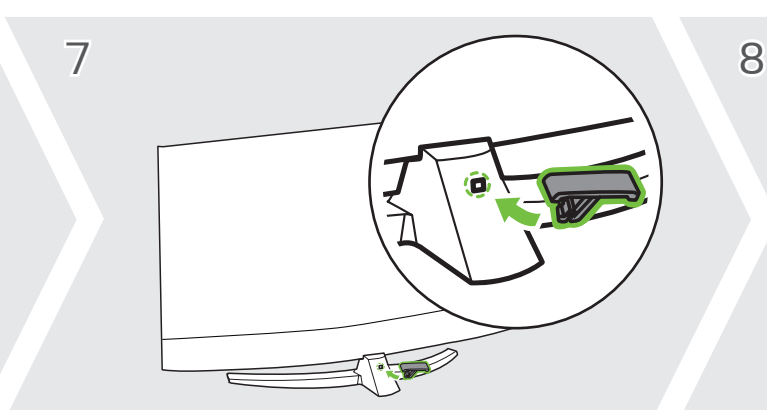

UN74*

1
43/50/55UN74*

2

3

1
65UN74*

2

3

	A	B	C	D	E	F	F-G
	(mm)					(kg)	
43UN74006LB							
43UN74003LB	973	622	221	572	85.0	9.0	8.2
43UN74006LA							
43UN74007LB							
50UN74006LB							
50UN74003LB	1130	728	260	663	86.3	12.5	11.5
50UN74006LA							
50UN74007LB							
55UN74006LB							
55UN74003LB	1244	791	260	726	87.1	15.6	14.6
55UN74006LA							
55UN74007LB							
65UN74006LB							
65UN74003LB	1463	914	340	850	87.8	22.4	21.4
65UN74006LA							
65UN74007LB							
Power requirement / Güç gereksinimi / Alimentation / متطلبات الطاقة				AC 100-240 V ~ 50 / 60 Hz			