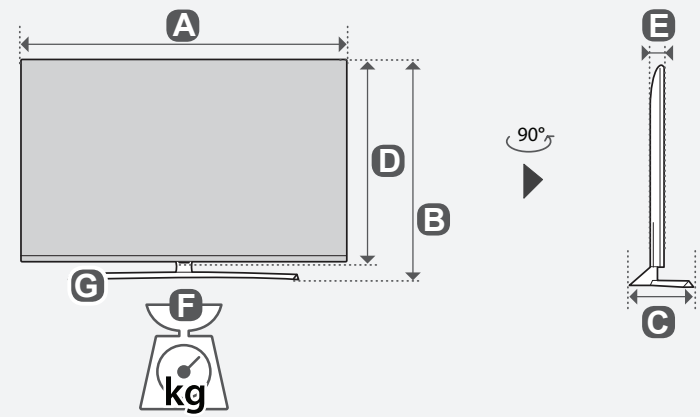

UN74*

1
43/50/55UN74*

2

3

1
65UN74*

2

3

	A	B	C	D	E	F	F-G
	(mm)					(kg)	
43UN74006LB							
43UN74003LB	973	622	221	572	85.0	9.0	8.2
43UN74006LA							
43UN74007LB							
50UN74006LB							
50UN74003LB	1130	728	260	663	86.3	12.5	11.5
50UN74006LA							
50UN74007LB							
55UN74006LB							
55UN74003LB	1244	791	260	726	87.1	15.6	14.6
55UN74006LA							
55UN74007LB							
65UN74006LB							
65UN74003LB	1463	914	340	850	87.8	22.4	21.4
65UN74006LA							
65UN74007LB							
Power requirement / Güç gereksinimi / Alimentation / متطلبات الطاقة				AC 100-240 V ~ 50 / 60 Hz			