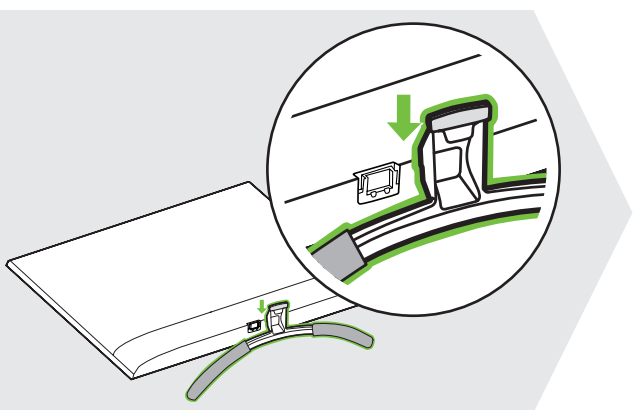

UN74*

1
43/50/55UN74*

2

3

1
65UN74*

2

3

	A	B	C	D	E	F	F-G
	(mm)					(kg)	
43UN74006LB							
43UN74003LB	973	622	221	572	85.0	9.0	8.2
43UN74006LA							
43UN74007LB							
50UN74006LB							
50UN74003LB	1130	728	260	663	86.3	12.5	11.5
50UN74006LA							
50UN74007LB							
55UN74006LB							
55UN74003LB	1244	791	260	726	87.1	15.6	14.6
55UN74006LA							
55UN74007LB							
65UN74006LB							
65UN74003LB	1463	914	340	850	87.8	22.4	21.4
65UN74006LA							
65UN74007LB							
Power requirement / Güç gereksinimi / Alimentation / متطلبات الطاقة				AC 100-240 V ~ 50 / 60 Hz			