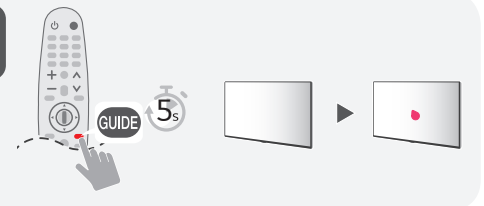

UN74*

1
43/50/55UN74*

2

3

1
65UN74*

2

3

	A	B	C	D	E	F	F-G
	(mm)					(kg)	
43UN74006LB							
43UN74003LB	973	622	221	572	85.0	9.0	8.2
43UN74006LA							
43UN74007LB							
50UN74006LB							
50UN74003LB	1130	728	260	663	86.3	12.5	11.5
50UN74006LA							
50UN74007LB							
55UN74006LB							
55UN74003LB	1244	791	260	726	87.1	15.6	14.6
55UN74006LA							
55UN74007LB							
65UN74006LB							
65UN74003LB	1463	914	340	850	87.8	22.4	21.4
65UN74006LA							
65UN74007LB							
Power requirement / Güç gereksinimi / Alimentation / متطلبات الطاقة				AC 100-240 V ~ 50 / 60 Hz			