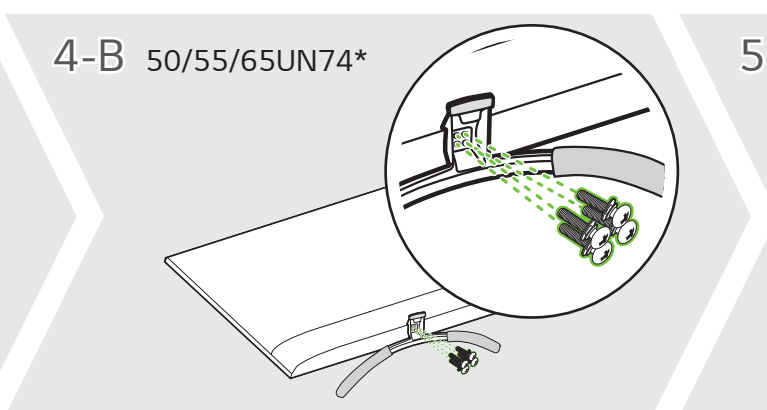

UN74*

1
43/50/55UN74*

2

3

1
65UN74*

2

3

	A	B	C	D	E	F	F-G
	(mm)					(kg)	
43UN74006LB							
43UN74003LB	973	622	221	572	85.0	9.0	8.2
43UN74006LA							
43UN74007LB							
50UN74006LB							
50UN74003LB	1130	728	260	663	86.3	12.5	11.5
50UN74006LA							
50UN74007LB							
55UN74006LB							
55UN74003LB	1244	791	260	726	87.1	15.6	14.6
55UN74006LA							
55UN74007LB							
65UN74006LB							
65UN74003LB	1463	914	340	850	87.8	22.4	21.4
65UN74006LA							
65UN74007LB							
Power requirement / Güç gereksinimi / Alimentation / متطلبات الطاقة				AC 100-240 V ~ 50 / 60 Hz			