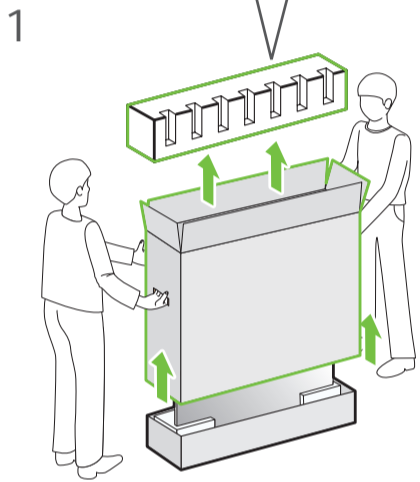

UQ80\*

	A	B	C	D	E	F	F-G
	(mm)					(kg)	
75UQ801COLB	1678	1027	361	964	59.9	31.8	31.4
Power requirement				AC 100-240 V- 50/60 Hz			

A	B	C x D (mm)	E
LSW440B	75UQ80*	400 x 400	M6

English	·Read Safety and Regulatory.	Ελληνικά	·Διαβάστε τις οδηγίες για την ασφάλεια και τους κανονισμούς.	Română	·Consultați manualul referitor la siguranță și reglementare.
Deutsch	·Lesen Sie die Sicherheitsanweisungen und Richtlinien.	Slovenščina	·Preberite varnostne in regulativne vidike.	Български	·Прочетете Безопасност и регулаторни стандарти.
Français	·Lire le document Sécurité et mesures réglementaires.	Hrvatski	·Pročitajte Sigurnost i usklađenost s propisima.	Srpski	·Pročitajte odeljak Bezbednost i regulatorna pitanja.
Italiano	·Leggere il manuale Sicurezza e normativa.	Magyar	·Biztonsági szabályzat megtekintése.		
Español	·Leer Seguridad y normativa.	Polski	·Prosimy o przeczytanie Zasad bezpieczeństwa i uwag dotyczących przepisów.		
Português	·Ler informações sobre a Segurança e Regulamentos.	Česky	·Přečtěte si část Bezpečnost a zákonné předpisy.		