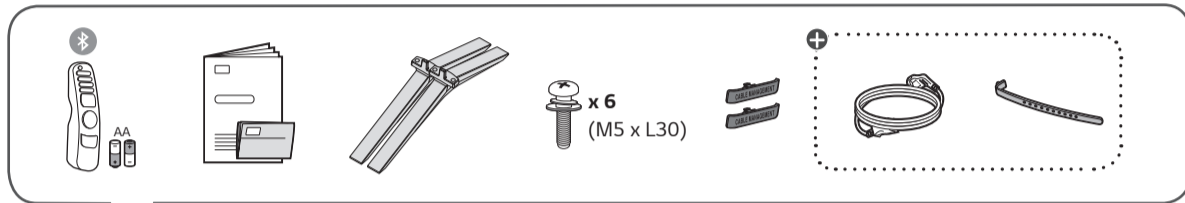

UQ80\*

	A	B	C	D	E	F	F-G
	(mm)					(kg)	
75UQ801COLB	1678	1027	361	964	59.9	31.8	31.4
Power requirement				AC 100-240 V- 50/60 Hz			

A	B	C x D (mm)	E
LSW440B	75UQ80*	400 x 400	M6

English	·Read Safety and Regulatory.	Ελληνικά	·Διαβάστε τις οδηγίες για την ασφάλεια και τους κανονισμούς.	Română	·Consultați manualul referitor la siguranță și reglementare.
Deutsch	·Lesen Sie die Sicherheitsanweisungen und Richtlinien.	Slovenščina	·Preberite varnostne in regulativne vidike.	Български	·Прочетете Безопасност и регулаторни стандарти.
Français	·Lire le document Sécurité et mesures réglementaires.	Hrvatski	·Pročitajte Sigurnost i usklađenost s propisima.	Srpski	·Pročitajte odeljak Bezbednost i regulatorna pitanja.
Italiano	·Leggere il manuale Sicurezza e normativa.	Magyar	·Biztonsági szabályzat megtekintése.		
Español	·Leer Seguridad y normativa.	Polski	·Prosimy o przeczytanie Zasad bezpieczeństwa i uwag dotyczących przepisów.		
Português	·Ler informações sobre a Segurança e Regulamentos.	Česky	·Přečtěte si část Bezpečnost a zákonné předpisy.		