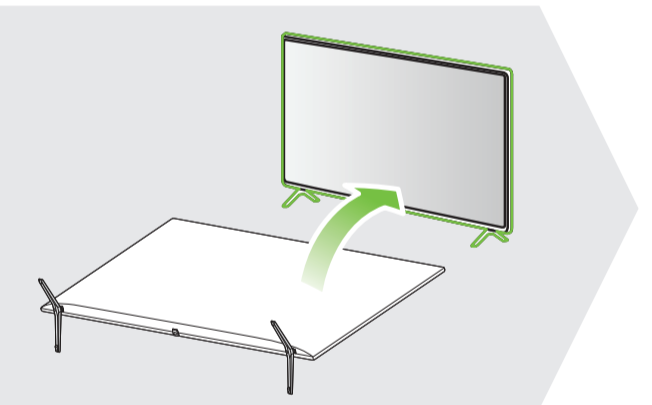

UQ80\*

	A	B	C	D	E	F	F-G
	(mm)					(kg)	
75UQ801COLB	1678	1027	361	964	59.9	31.8	31.4
Power requirement				AC 100-240 V- 50/60 Hz			

A	B	C x D (mm)	E
LSW440B	75UQ80*	400 x 400	M6

English	·Read Safety and Regulatory.	Ελληνικά	·Διαβάστε τις οδηγίες για την ασφάλεια και τους κανονισμούς.	Română	·Consultați manualul referitor la siguranță și reglementare.
Deutsch	·Lesen Sie die Sicherheitsanweisungen und Richtlinien.	Slovenščina	·Preberite varnostne in regulativne vidike.	Български	·Прочетете Безопасност и регулаторни стандарти.
Français	·Lire le document Sécurité et mesures réglementaires.	Hrvatski	·Pročitajte Sigurnost i usklađenost s propisima.	Srpski	·Pročitajte odeljak Bezbednost i regulatorna pitanja.
Italiano	·Leggere il manuale Sicurezza e normativa.	Magyar	·Biztonsági szabályzat megtekintése.		
Español	·Leer Seguridad y normativa.	Polski	·Prosimy o przeczytanie Zasad bezpieczeństwa i uwag dotyczących przepisów.		
Português	·Ler informações sobre a Segurança e Regulamentos.	Česky	·Přečtěte si část Bezpečnost a zákonné předpisy.		