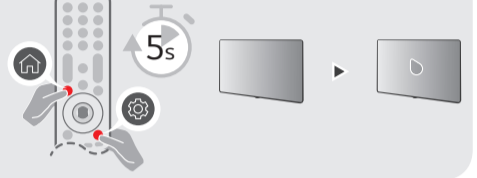

UQ80\*

	A	B	C	D	E	F	F-G
	(mm)					(kg)	
75UQ801COLB	1678	1027	361	964	59.9	31.8	31.4
Power requirement				AC 100-240 V- 50/60 Hz			

A	B	C x D (mm)	E
LSW440B	75UQ80*	400 x 400	M6

English	·Read Safety and Regulatory.	Ελληνικά	·Διαβάστε τις οδηγίες για την ασφάλεια και τους κανονισμούς.	Română	·Consultați manualul referitor la siguranță și reglementare.
Deutsch	·Lesen Sie die Sicherheitsanweisungen und Richtlinien.	Slovenščina	·Preberite varnostne in regulativne vidike.	Български	·Прочетете Безопасност и регулаторни стандарти.
Français	·Lire le document Sécurité et mesures réglementaires.	Hrvatski	·Pročitajte Sigurnost i usklađenost s propisima.	Srpski	·Pročitajte odeljak Bezbednost i regulatorna pitanja.
Italiano	·Leggere il manuale Sicurezza e normativa.	Magyar	·Biztonsági szabályzat megtekintése.		
Español	·Leer Seguridad y normativa.	Polski	·Prosimy o przeczytanie Zasad bezpieczeństwa i uwag dotyczących przepisów.		
Português	·Ler informações sobre a Segurança e Regulamentos.	Česky	·Přečtěte si část Bezpečnost a zákonné předpisy.		