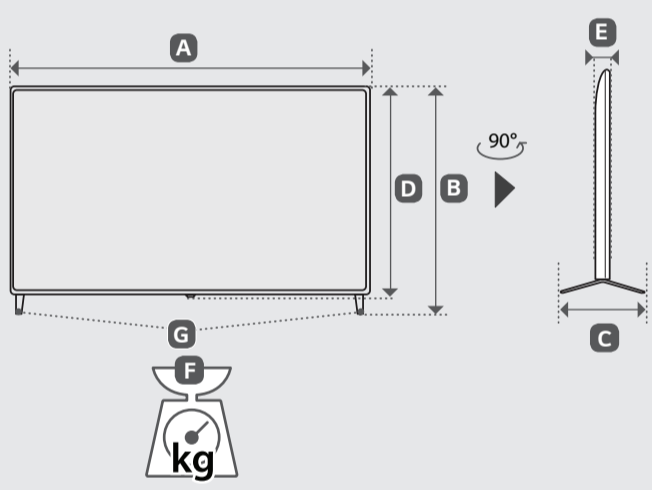

UQ80\*

	A	B	C	D	E	F	F-G
	(mm)					(kg)	
75UQ801COLB	1678	1027	361	964	59.9	31.8	31.4
Power requirement				AC 100-240 V- 50/60 Hz			

A	B	C x D (mm)	E
LSW440B	75UQ80*	400 x 400	M6

English	·Read Safety and Regulatory.	Ελληνικά	·Διαβάστε τις οδηγίες για την ασφάλεια και τους κανονισμούς.	Română	·Consultați manualul referitor la siguranță și reglementare.
Deutsch	·Lesen Sie die Sicherheitsanweisungen und Richtlinien.	Slovenščina	·Preberite varnostne in regulativne vidike.	Български	·Прочетете Безопасност и регулаторни стандарти.
Français	·Lire le document Sécurité et mesures réglementaires.	Hrvatski	·Pročitajte Sigurnost i usklađenost s propisima.	Srpski	·Pročitajte odeljak Bezbednost i regulatorna pitanja.
Italiano	·Leggere il manuale Sicurezza e normativa.	Magyar	·Biztonsági szabályzat megtekintése.		
Español	·Leer Seguridad y normativa.	Polski	·Prosimy o przeczytanie Zasad bezpieczeństwa i uwag dotyczących przepisów.		
Português	·Ler informações sobre a Segurança e Regulamentos.	Česky	·Přečtěte si část Bezpečnost a zákonné předpisy.		