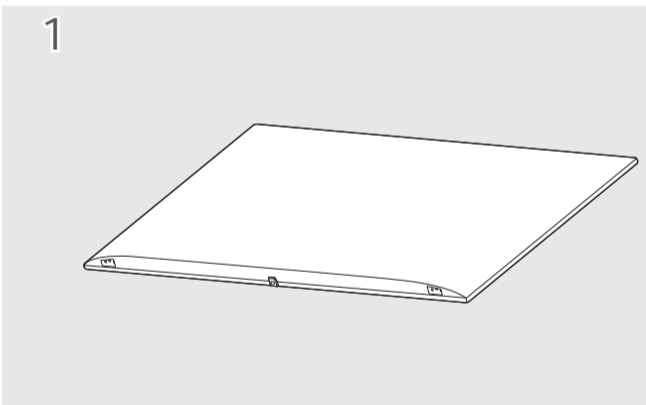

UQ80\*

	A	B	C	D	E	F	F-G
	(mm)					(kg)	
75UQ801COLB	1678	1027	361	964	59.9	31.8	31.4
Power requirement				AC 100-240 V- 50/60 Hz			

A	B	C x D (mm)	E
LSW440B	75UQ80*	400 x 400	M6

English	·Read Safety and Regulatory.	Ελληνικά	·Διαβάστε τις οδηγίες για την ασφάλεια και τους κανονισμούς.	Română	·Consultați manualul referitor la siguranță și reglementare.
Deutsch	·Lesen Sie die Sicherheitsanweisungen und Richtlinien.	Slovenščina	·Preberite varnostne in regulativne vidike.	Български	·Прочетете Безопасност и регулаторни стандарти.
Français	·Lire le document Sécurité et mesures réglementaires.	Hrvatski	·Pročitajte Sigurnost i usklađenost s propisima.	Srpski	·Pročitajte odeljak Bezbednost i regulatorna pitanja.
Italiano	·Leggere il manuale Sicurezza e normativa.	Magyar	·Biztonsági szabályzat megtekintése.		
Español	·Leer Seguridad y normativa.	Polski	·Prosimy o przeczytanie Zasad bezpieczeństwa i uwag dotyczących przepisów.		
Português	·Ler informações sobre a Segurança e Regulamentos.	Česky	·Přečtěte si část Bezpečnost a zákonné předpisy.		