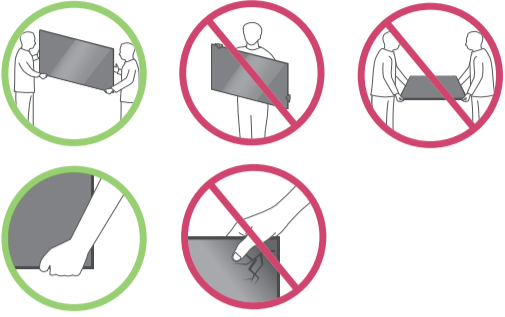

UQ80\*

	A	B	C	D	E	F	F-G
	(mm)					(kg)	
75UQ801COLB	1678	1027	361	964	59.9	31.8	31.4
Power requirement				AC 100-240 V- 50/60 Hz			

A	B	C x D (mm)	E
LSW440B	75UQ80*	400 x 400	M6

English	·Read Safety and Regulatory.	Ελληνικά	·Διαβάστε τις οδηγίες για την ασφάλεια και τους κανονισμούς.	Română	·Consultați manualul referitor la siguranță și reglementare.
Deutsch	·Lesen Sie die Sicherheitsanweisungen und Richtlinien.	Slovenščina	·Preberite varnostne in regulativne vidike.	Български	·Прочетете Безопасност и регулаторни стандарти.
Français	·Lire le document Sécurité et mesures réglementaires.	Hrvatski	·Pročitajte Sigurnost i usklađenost s propisima.	Srpski	·Pročitajte odeljak Bezbednost i regulatorna pitanja.
Italiano	·Leggere il manuale Sicurezza e normativa.	Magyar	·Biztonsági szabályzat megtekintése.		
Español	·Leer Seguridad y normativa.	Polski	·Prosimy o przeczytanie Zasad bezpieczeństwa i uwag dotyczących przepisów.		
Português	·Ler informações sobre a Segurança e Regulamentos.	Česky	·Přečtěte si část Bezpečnost a zákonné předpisy.		