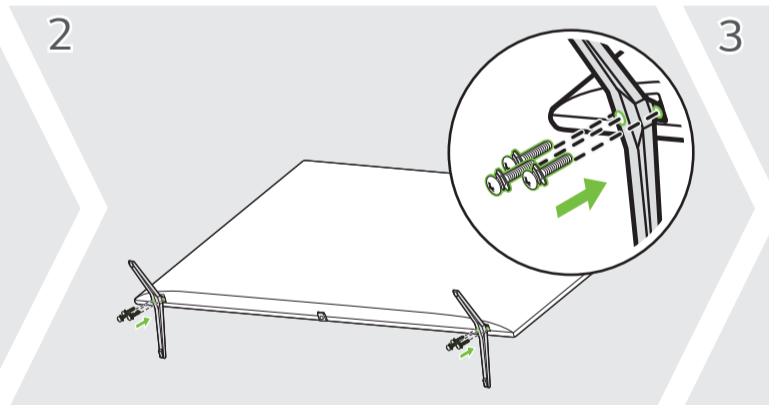

UQ80\*

	A	B	C	D	E	F	F-G
	(mm)					(kg)	
75UQ801COLB	1678	1027	361	964	59.9	31.8	31.4
Power requirement				AC 100-240 V- 50/60 Hz			

A	B	C x D (mm)	E
LSW440B	75UQ80*	400 x 400	M6

English	·Read Safety and Regulatory.	Ελληνικά	·Διαβάστε τις οδηγίες για την ασφάλεια και τους κανονισμούς.	Română	·Consultați manualul referitor la siguranță și reglementare.
Deutsch	·Lesen Sie die Sicherheitsanweisungen und Richtlinien.	Slovenščina	·Preberite varnostne in regulativne vidike.	Български	·Прочетете Безопасност и регулаторни стандарти.
Français	·Lire le document Sécurité et mesures réglementaires.	Hrvatski	·Pročitajte Sigurnost i usklađenost s propisima.	Srpski	·Pročitajte odeljak Bezbednost i regulatorna pitanja.
Italiano	·Leggere il manuale Sicurezza e normativa.	Magyar	·Biztonsági szabályzat megtekintése.		
Español	·Leer Seguridad y normativa.	Polski	·Prosimy o przeczytanie Zasad bezpieczeństwa i uwag dotyczących przepisów.		
Português	·Ler informações sobre a Segurança e Regulamentos.	Česky	·Přečtěte si část Bezpečnost a zákonné předpisy.		