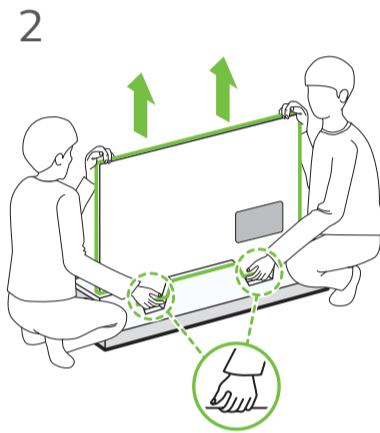

UQ80\*

	A	B	C	D	E	F	F-G
	(mm)					(kg)	
75UQ801COLB	1678	1027	361	964	59.9	31.8	31.4
Power requirement				AC 100-240 V- 50/60 Hz			

A	B	C x D (mm)	E
LSW440B	75UQ80*	400 x 400	M6

English	·Read Safety and Regulatory.	Ελληνικά	·Διαβάστε τις οδηγίες για την ασφάλεια και τους κανονισμούς.	Română	·Consultați manualul referitor la siguranță și reglementare.
Deutsch	·Lesen Sie die Sicherheitsanweisungen und Richtlinien.	Slovenščina	·Preberite varnostne in regulativne vidike.	Български	·Прочетете Безопасност и регулаторни стандарти.
Français	·Lire le document Sécurité et mesures réglementaires.	Hrvatski	·Pročitajte Sigurnost i usklađenost s propisima.	Srpski	·Pročitajte odeljak Bezbednost i regulatorna pitanja.
Italiano	·Leggere il manuale Sicurezza e normativa.	Magyar	·Biztonsági szabályzat megtekintése.		
Español	·Leer Seguridad y normativa.	Polski	·Prosimy o przeczytanie Zasad bezpieczeństwa i uwag dotyczących przepisów.		
Português	·Ler informações sobre a Segurança e Regulamentos.	Česky	·Přečtěte si část Bezpečnost a zákonné předpisy.		