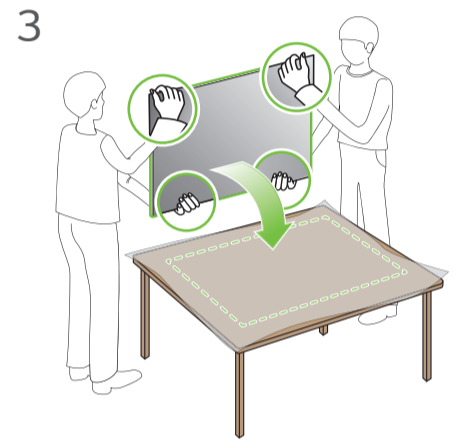

UQ80\*

	A	B	C	D	E	F	F-G
	(mm)					(kg)	
75UQ801COLB	1678	1027	361	964	59.9	31.8	31.4
Power requirement				AC 100-240 V- 50/60 Hz			

A	B	C x D (mm)	E
LSW440B	75UQ80*	400 x 400	M6

English	·Read Safety and Regulatory.	Ελληνικά	·Διαβάστε τις οδηγίες για την ασφάλεια και τους κανονισμούς.	Română	·Consultați manualul referitor la siguranță și reglementare.
Deutsch	·Lesen Sie die Sicherheitsanweisungen und Richtlinien.	Slovenščina	·Preberite varnostne in regulativne vidike.	Български	·Прочетете Безопасност и регулаторни стандарти.
Français	·Lire le document Sécurité et mesures réglementaires.	Hrvatski	·Pročitajte Sigurnost i usklađenost s propisima.	Srpski	·Pročitajte odeljak Bezbednost i regulatorna pitanja.
Italiano	·Leggere il manuale Sicurezza e normativa.	Magyar	·Biztonsági szabályzat megtekintése.		
Español	·Leer Seguridad y normativa.	Polski	·Prosimy o przeczytanie Zasad bezpieczeństwa i uwag dotyczących przepisów.		
Português	·Ler informações sobre a Segurança e Regulamentos.	Česky	·Přečtěte si část Bezpečnost a zákonné předpisy.		