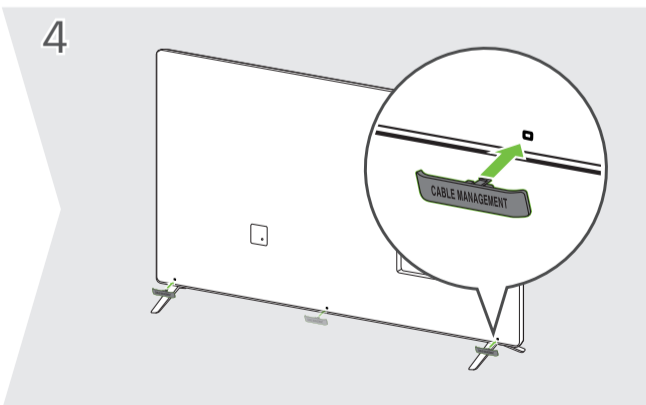

UQ80\*

	A	B	C	D	E	F	F-G
	(mm)					(kg)	
75UQ801COLB	1678	1027	361	964	59.9	31.8	31.4
Power requirement				AC 100-240 V- 50/60 Hz			

A	B	C x D (mm)	E
LSW440B	75UQ80*	400 x 400	M6

English	·Read Safety and Regulatory.	Ελληνικά	·Διαβάστε τις οδηγίες για την ασφάλεια και τους κανονισμούς.	Română	·Consultați manualul referitor la siguranță și reglementare.
Deutsch	·Lesen Sie die Sicherheitsanweisungen und Richtlinien.	Slovenščina	·Preberite varnostne in regulativne vidike.	Български	·Прочетете Безопасност и регулаторни стандарти.
Français	·Lire le document Sécurité et mesures réglementaires.	Hrvatski	·Pročitajte Sigurnost i usklađenost s propisima.	Srpski	·Pročitajte odeljak Bezbednost i regulatorna pitanja.
Italiano	·Leggere il manuale Sicurezza e normativa.	Magyar	·Biztonsági szabályzat megtekintése.		
Español	·Leer Seguridad y normativa.	Polski	·Prosimy o przeczytanie Zasad bezpieczeństwa i uwag dotyczących przepisów.		
Português	·Ler informações sobre a Segurança e Regulamentos.	Česky	·Přečtěte si část Bezpečnost a zákonné předpisy.		