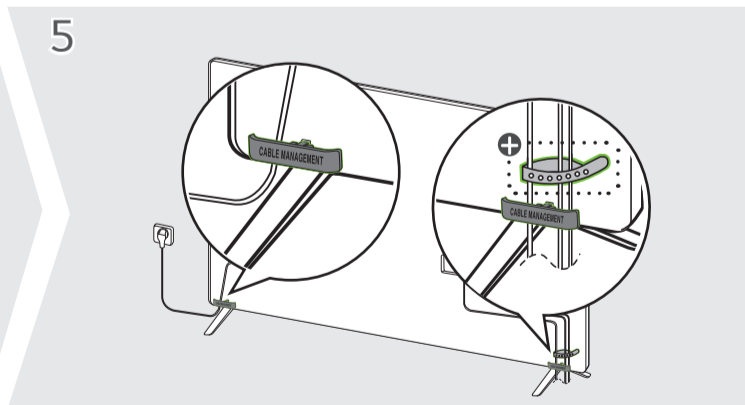

UQ80\*

	A	B	C	D	E	F	F-G
	(mm)					(kg)	
75UQ801COLB	1678	1027	361	964	59.9	31.8	31.4
Power requirement				AC 100-240 V- 50/60 Hz			

A	B	C x D (mm)	E
LSW440B	75UQ80*	400 x 400	M6

English	·Read Safety and Regulatory.	Ελληνικά	·Διαβάστε τις οδηγίες για την ασφάλεια και τους κανονισμούς.	Română	·Consultați manualul referitor la siguranță și reglementare.
Deutsch	·Lesen Sie die Sicherheitsanweisungen und Richtlinien.	Slovenščina	·Preberite varnostne in regulativne vidike.	Български	·Прочетете Безопасност и регулаторни стандарти.
Français	·Lire le document Sécurité et mesures réglementaires.	Hrvatski	·Pročitajte Sigurnost i usklađenost s propisima.	Srpski	·Pročitajte odeljak Bezbednost i regulatorna pitanja.
Italiano	·Leggere il manuale Sicurezza e normativa.	Magyar	·Biztonsági szabályzat megtekintése.		
Español	·Leer Seguridad y normativa.	Polski	·Prosimy o przeczytanie Zasad bezpieczeństwa i uwag dotyczących przepisów.		
Português	·Ler informações sobre a Segurança e Regulamentos.	Česky	·Přečtěte si část Bezpečnost a zákonné předpisy.		