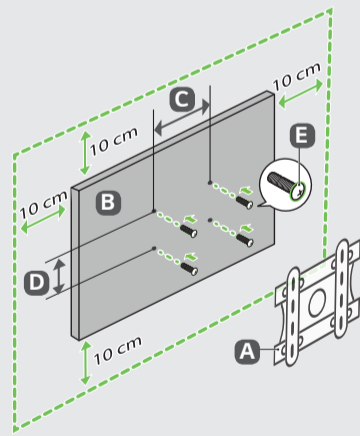

UQ80\*

	A	B	C	D	E	F	F-G
	(mm)					(kg)	
75UQ801COLB	1678	1027	361	964	59.9	31.8	31.4
Power requirement				AC 100-240 V- 50/60 Hz			

A	B	C x D (mm)	E
LSW440B	75UQ80*	400 x 400	M6

English	·Read Safety and Regulatory.	Ελληνικά	·Διαβάστε τις οδηγίες για την ασφάλεια και τους κανονισμούς.	Română	·Consultați manualul referitor la siguranță și reglementare.
Deutsch	·Lesen Sie die Sicherheitsanweisungen und Richtlinien.	Slovenščina	·Preberite varnostne in regulativne vidike.	Български	·Прочетете Безопасност и регулаторни стандарти.
Français	·Lire le document Sécurité et mesures réglementaires.	Hrvatski	·Pročitajte Sigurnost i usklađenost s propisima.	Srpski	·Pročitajte odeljak Bezbednost i regulatorna pitanja.
Italiano	·Leggere il manuale Sicurezza e normativa.	Magyar	·Biztonsági szabályzat megtekintése.		
Español	·Leer Seguridad y normativa.	Polski	·Prosimy o przeczytanie Zasad bezpieczeństwa i uwag dotyczących przepisów.		
Português	·Ler informações sobre a Segurança e Regulamentos.	Česky	·Přečtěte si část Bezpečnost a zákonné předpisy.		