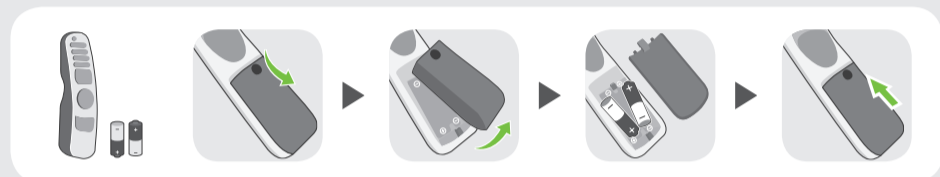

UQ80\*

	A	B	C	D	E	F	F-G
	(mm)					(kg)	
75UQ801COLB	1678	1027	361	964	59.9	31.8	31.4
Power requirement				AC 100-240 V- 50/60 Hz			

A	B	C x D (mm)	E
LSW440B	75UQ80*	400 x 400	M6

English	·Read Safety and Regulatory.	Ελληνικά	·Διαβάστε τις οδηγίες για την ασφάλεια και τους κανονισμούς.	Română	·Consultați manualul referitor la siguranță și reglementare.
Deutsch	·Lesen Sie die Sicherheitsanweisungen und Richtlinien.	Slovenščina	·Preberite varnostne in regulativne vidike.	Български	·Прочетете Безопасност и регулаторни стандарти.
Français	·Lire le document Sécurité et mesures réglementaires.	Hrvatski	·Pročitajte Sigurnost i usklađenost s propisima.	Srpski	·Pročitajte odeljak Bezbednost i regulatorna pitanja.
Italiano	·Leggere il manuale Sicurezza e normativa.	Magyar	·Biztonsági szabályzat megtekintése.		
Español	·Leer Seguridad y normativa.	Polski	·Prosimy o przeczytanie Zasad bezpieczeństwa i uwag dotyczących przepisów.		
Português	·Ler informações sobre a Segurança e Regulamentos.	Česky	·Přečtěte si část Bezpečnost a zákonné předpisy.		