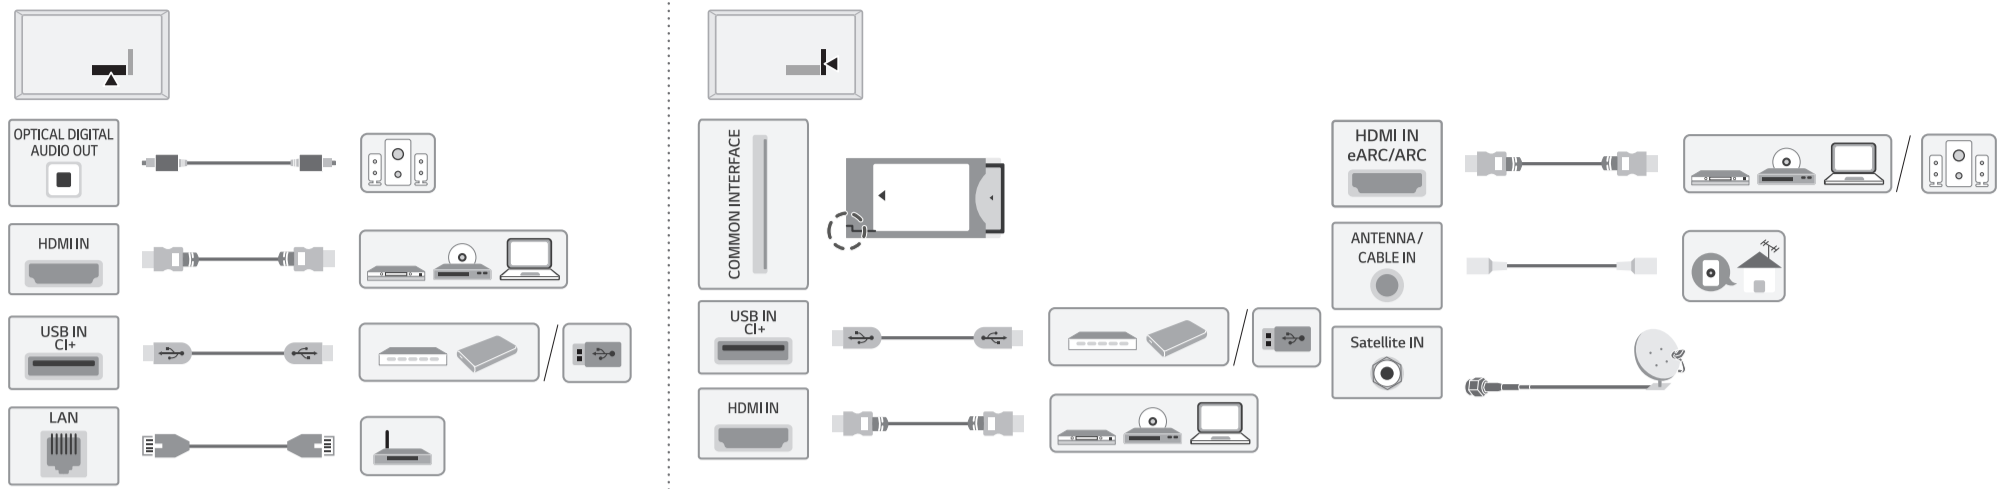

UQ80\*

	A	B	C	D	E	F	F-G
	(mm)					(kg)	
75UQ801COLB	1678	1027	361	964	59.9	31.8	31.4
Power requirement				AC 100-240 V- 50/60 Hz			

A	B	C x D (mm)	E
LSW440B	75UQ80*	400 x 400	M6

English	·Read Safety and Regulatory.	Ελληνικά	·Διαβάστε τις οδηγίες για την ασφάλεια και τους κανονισμούς.	Română	·Consultați manualul referitor la siguranță și reglementare.
Deutsch	·Lesen Sie die Sicherheitsanweisungen und Richtlinien.	Slovenščina	·Preberite varnostne in regulativne vidike.	Български	·Прочетете Безопасност и регулаторни стандарти.
Français	·Lire le document Sécurité et mesures réglementaires.	Hrvatski	·Pročitajte Sigurnost i usklađenost s propisima.	Srpski	·Pročitajte odeljak Bezbednost i regulatorna pitanja.
Italiano	·Leggere il manuale Sicurezza e normativa.	Magyar	·Biztonsági szabályzat megtekintése.		
Español	·Leer Seguridad y normativa.	Polski	·Prosimy o przeczytanie Zasad bezpieczeństwa i uwag dotyczących przepisów.		
Português	·Ler informações sobre a Segurança e Regulamentos.	Česky	·Přečtěte si část Bezpečnost a zákonné předpisy.		

⊕ : Depending on model / В зависимост от модела / Závísí na modelu / Selon le modèle / Abhängig vom Modell / Ανάλογα με το μοντέλο / Típusfüggő / In base al modello / Zależnie od modelu / Dependendo do modelo / În funcție de model / U zavisnosti od modela / Ovisno o modelu / Odvisno od modela / En función del modelo