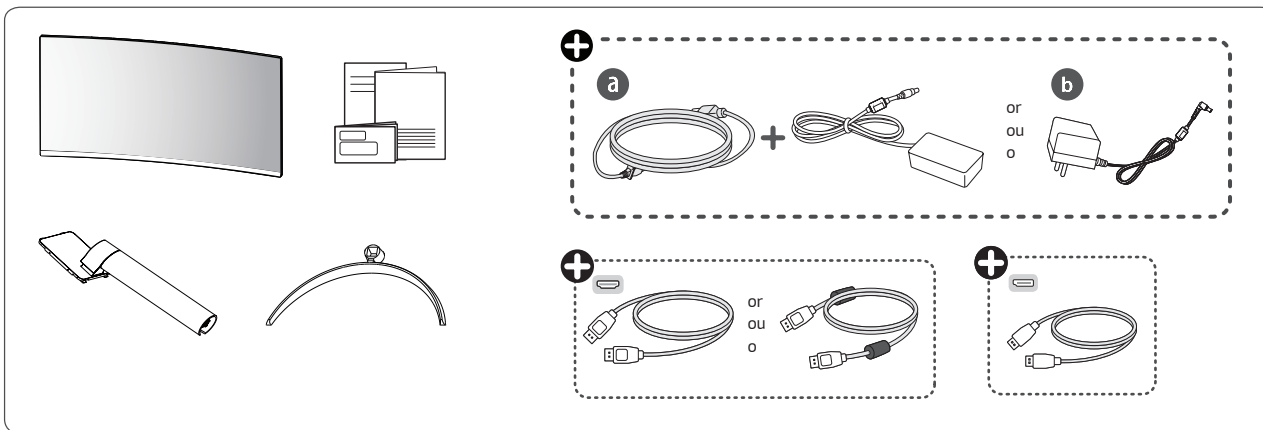

34WR50QC

+ **English** Depending on country / **Français** Selon les pays / **Español** En función del país

English

- For EPEAT (EPEAT applied model)
Spare parts are available for 5 years after the end of production.
Spare parts include base assembly, adapter and cables.
It may differ by model, you can get the more information by visiting to this website:
<https://lgparts.com/>

Français

- Pour EPEAT (modèles pour lesquels s'applique EPEAT)
Les pièces de rechange sont disponibles jusqu'à cinq ans après la fin de la production.
Elles comprennent les pièces pour l'assemblage de la base, l'adaptateur et les câbles.
Les pièces de rechange peuvent varier selon le modèle. Vous pouvez obtenir plus de renseignements en visitant le site Web <https://lgparts.com/>