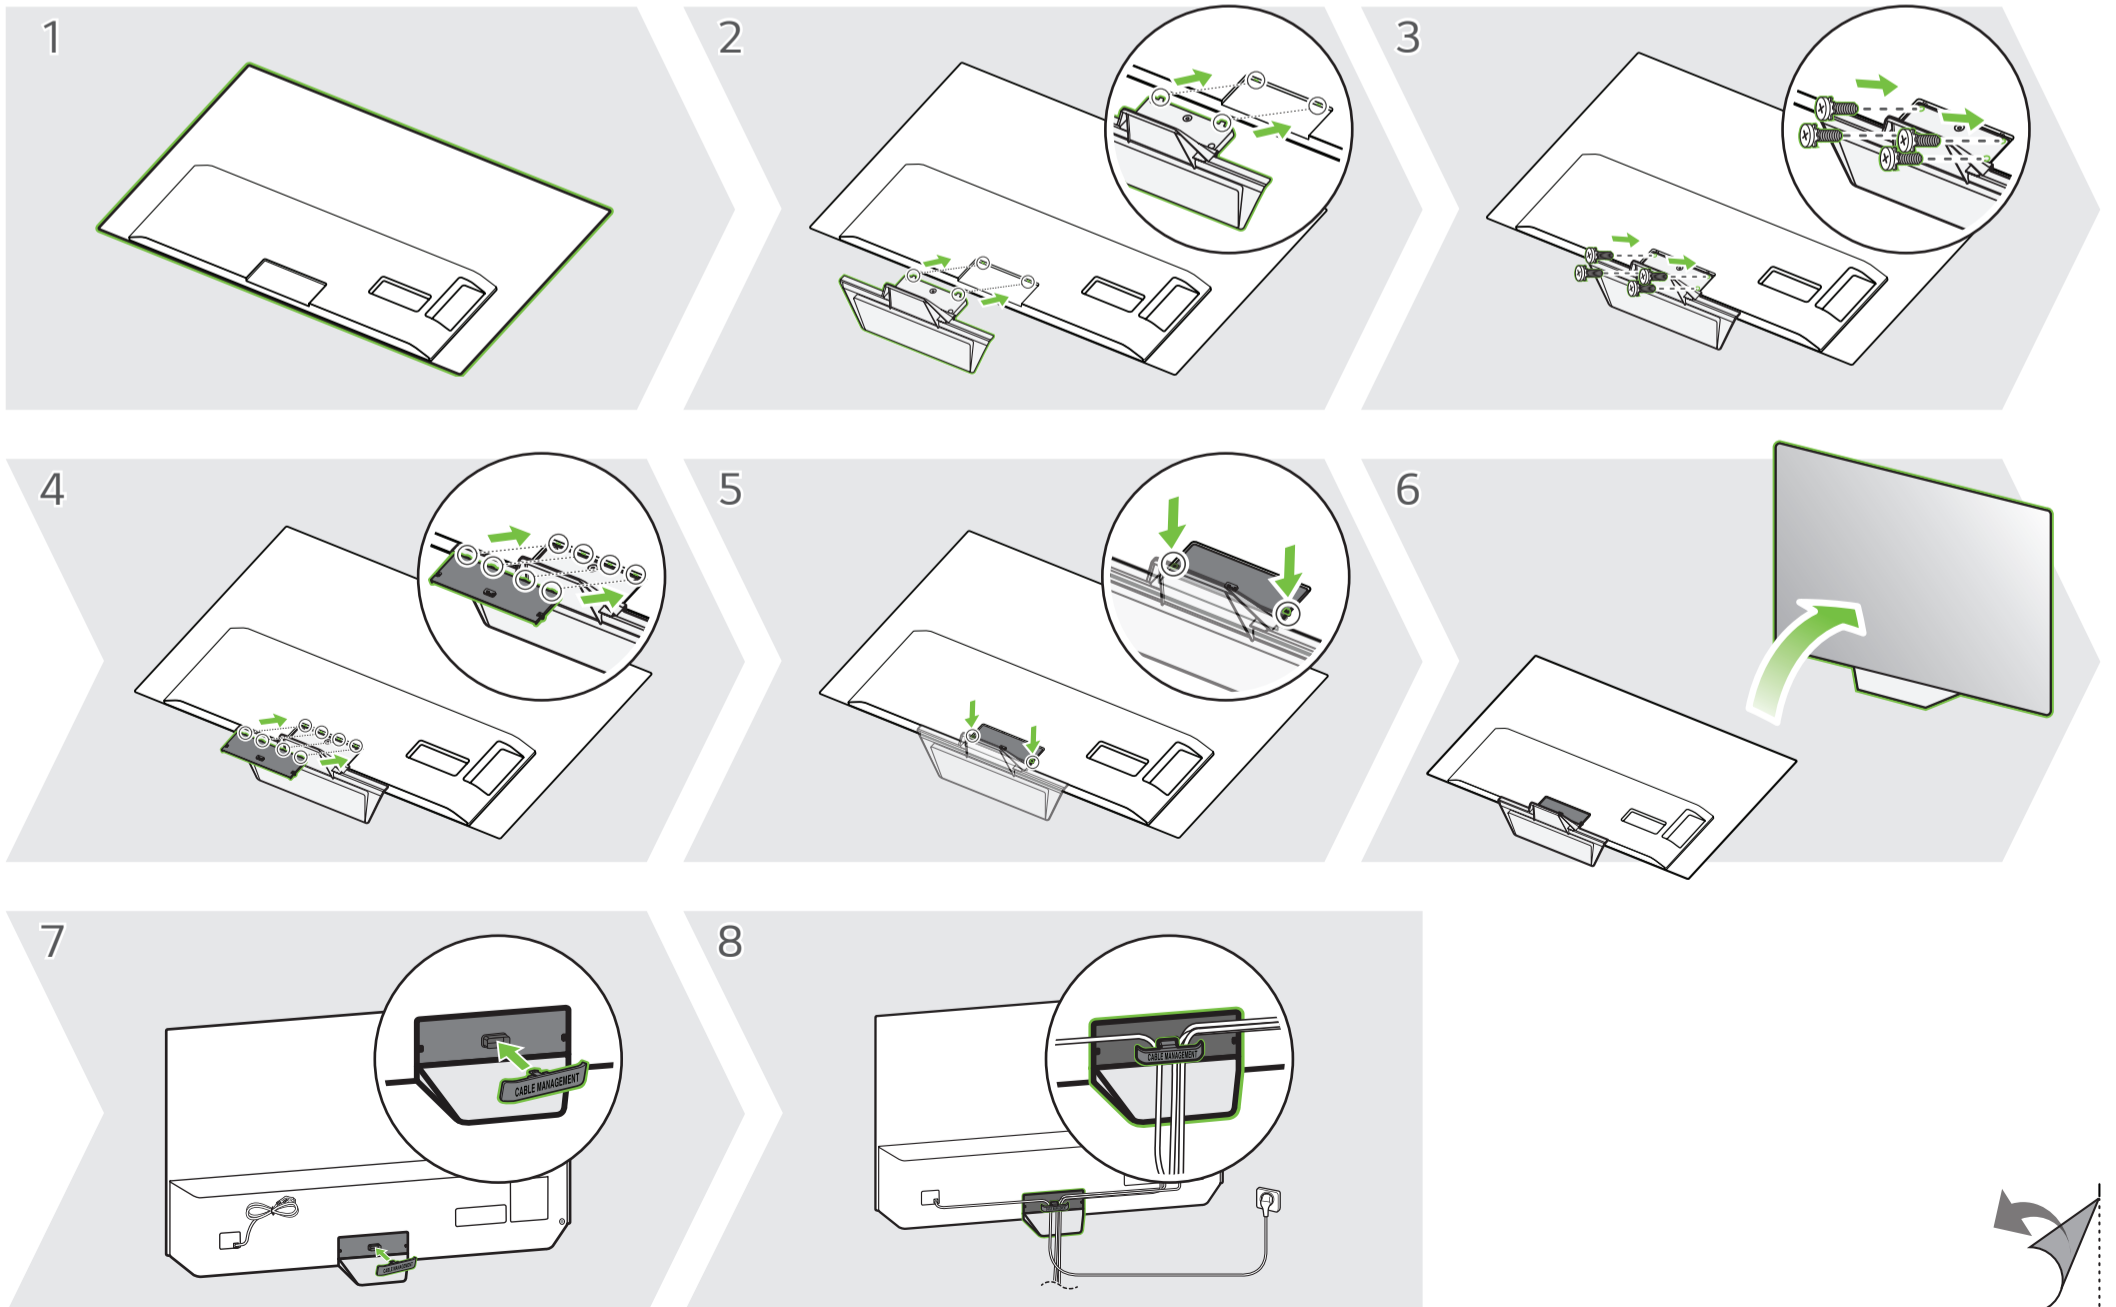

OLED55B1*
OLED65B1*
OLED77B1*

1-A OLED55/65B1*

1-B OLED77B1*

2

3

OLED55/65B1*

OLED77B1*

	A	B	C	D	E	F	F-G
	(mm)					(kg)	
OLED55B13LA OLED55B16LA OLED55B19LA OLED55B1RLA	1228	744	246	706	46.9	19.9	18.9
OLED65B13LA OLED65B16LA OLED65B19LA OLED65B1RLA	1449	869	246	830	46.9	25.0	24.0
OLED77B13LA OLED77B16LA OLED77B19LA	1723	1043	270	992	55.3	30.0	26.7
Power requirement			AC 100-240 V - 50 / 60 Hz				