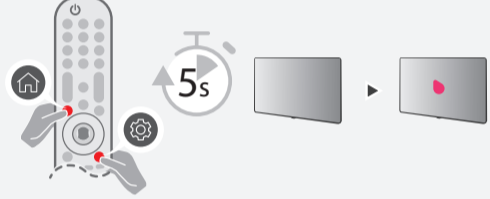

OLED55B1*
OLED65B1*
OLED77B1*

1-A OLED55/65B1*

1-B OLED77B1*

2

3

OLED55/65B1*

OLED77B1*

	A	B	C	D	E	F	F-G
	(mm)					(kg)	
OLED55B13LA OLED55B16LA OLED55B19LA OLED55B1RLA	1228	744	246	706	46.9	19.9	18.9
OLED65B13LA OLED65B16LA OLED65B19LA OLED65B1RLA	1449	869	246	830	46.9	25.0	24.0
OLED77B13LA OLED77B16LA OLED77B19LA	1723	1043	270	992	55.3	30.0	26.7
Power requirement			AC 100-240 V - 50 / 60 Hz				