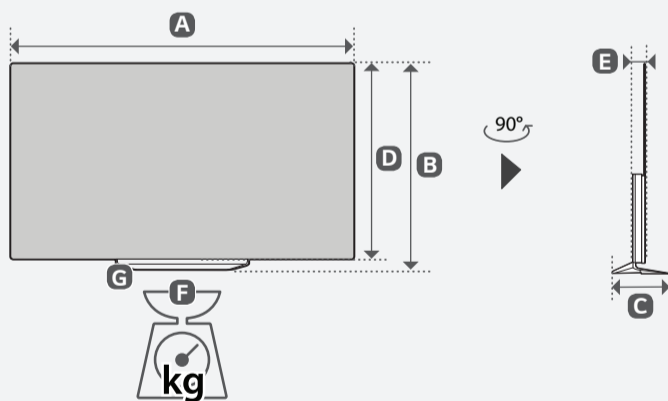

OLED55B1*
OLED65B1*
OLED77B1*

1-A OLED55/65B1*

1-B OLED77B1*

2

3

OLED55/65B1*

OLED77B1*

	A	B	C	D	E	F	F-G
	(mm)					(kg)	
OLED55B13LA OLED55B16LA OLED55B19LA OLED55B1RLA	1228	744	246	706	46.9	19.9	18.9
OLED65B13LA OLED65B16LA OLED65B19LA OLED65B1RLA	1449	869	246	830	46.9	25.0	24.0
OLED77B13LA OLED77B16LA OLED77B19LA	1723	1043	270	992	55.3	30.0	26.7
Power requirement			AC 100-240 V - 50 / 60 Hz				