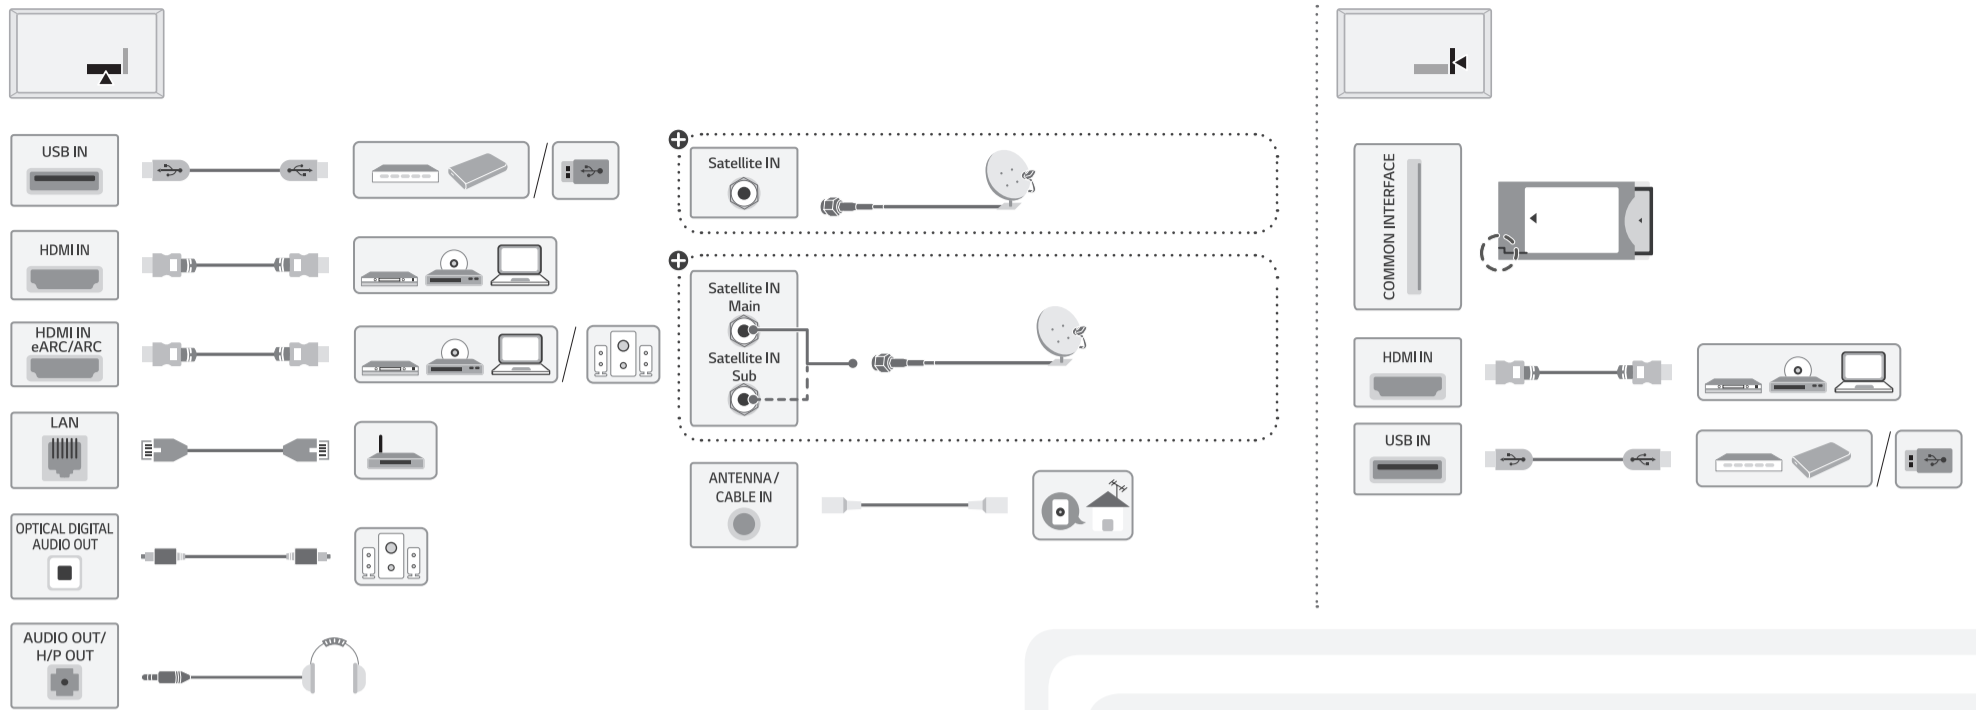

OLED55B1*
OLED65B1*
OLED77B1*

1-A OLED55/65B1*

1-B OLED77B1*

2

3

OLED55/65B1*

OLED77B1*

	A	B	C	D	E	F	F-G
	(mm)					(kg)	
OLED55B13LA OLED55B16LA OLED55B19LA OLED55B1RLA	1228	744	246	706	46.9	19.9	18.9
OLED65B13LA OLED65B16LA OLED65B19LA OLED65B1RLA	1449	869	246	830	46.9	25.0	24.0
OLED77B13LA OLED77B16LA OLED77B19LA	1723	1043	270	992	55.3	30.0	26.7
Power requirement			AC 100-240 V - 50 / 60 Hz				