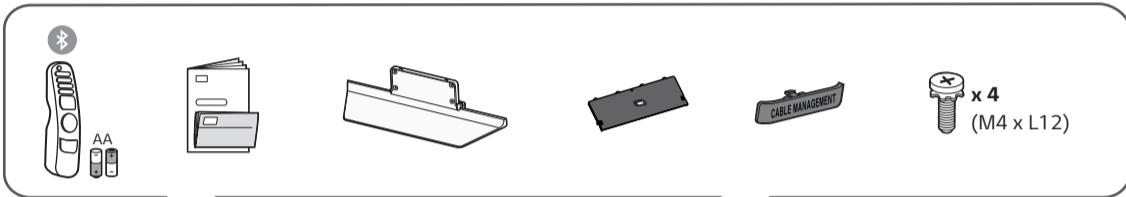

OLED55B1*
OLED65B1*
OLED77B1*

1-A OLED55/65B1*

1-B OLED77B1*

2

3

OLED55/65B1*

OLED77B1*

	A	B	C	D	E	F	F-G
	(mm)					(kg)	
OLED55B13LA OLED55B16LA OLED55B19LA OLED55B1RLA	1228	744	246	706	46.9	19.9	18.9
OLED65B13LA OLED65B16LA OLED65B19LA OLED65B1RLA	1449	869	246	830	46.9	25.0	24.0
OLED77B13LA OLED77B16LA OLED77B19LA	1723	1043	270	992	55.3	30.0	26.7
Power requirement			AC 100-240 V - 50 / 60 Hz				