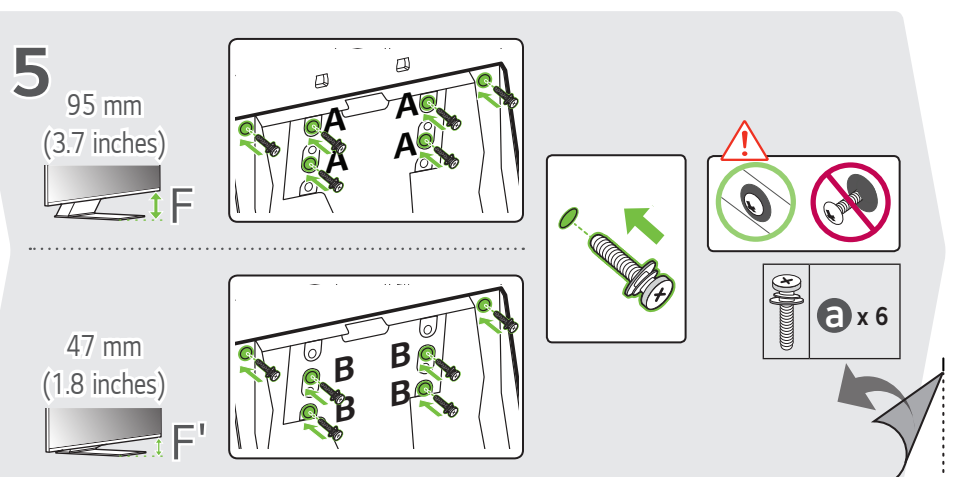

100QNE86A*

www.lg.com

Printed in Korea
Imprimé en Corée

<https://www.lg.com/global/qned/100qned85/howtoinstall>

https://www.lg.com/ca_fr/tvs/100qned85-how-to-videos-french/

x 1

a x 10
(M4 x L20)

kg

mm (inches / pulgadas / po / pol.)
kg (lbs / libras / lb)

	A	B/B'	C	D	E	F/F'	G	G - H	⚡
100QNED86A*	2 230 mm (87.7) inches	1 372 mm (54.0) inches / 1 324 mm (52.1) inches	434 mm (17.0) inches	1 277 mm (50.2) inches	49.9 mm (1.9) inches	95 mm (3.7) inches / 47 mm (1.8) inches	75.6 kg (166.6) lbs	65.9 kg (145.2) lbs	590 W

mm (inches / pulgadas / po / pol.)

A	B	C x D	E	F	G	H
WB24GDB	100QNED86A*	600 x 400 mm (23.6 x 15.7) inches	M8	1 070 mm (42.1) inches	≥ 1.5 m (59.0) inches	232 mm (9.1) inches

mm (inches / pulgadas / po / pol.)

A	B	C x D	E
WB22E97GB	100QNED86A*	1 847.6 x 226 mm (72.7 x 8.8) inches	M8

* : 0~9, A~Z