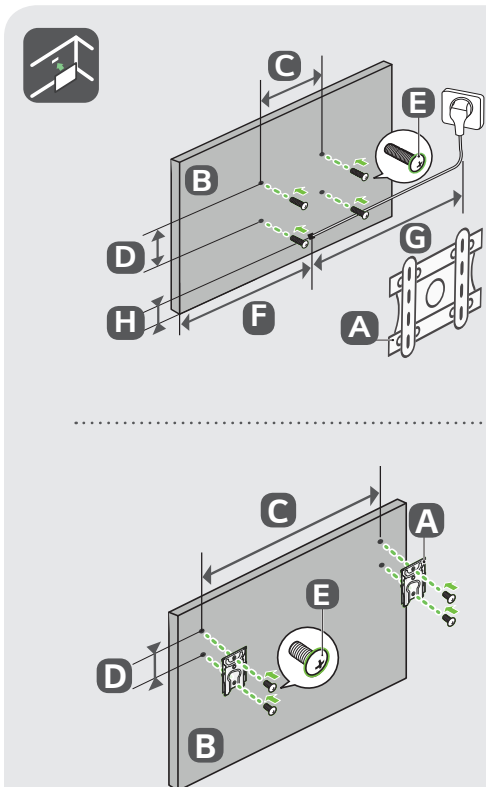

100QNE86A*

www.lg.com

Printed in Korea
Imprimé en Corée

<https://www.lg.com/global/qned/100qned85/howtoinstall>

https://www.lg.com/ca_fr/tvs/100qned85-how-to-videos-french/

x 1

a x 10
(M4 x L20)

kg

mm (inches / pulgadas / po / pol.)
kg (lbs / libras / lb)

	A	B/B'	C	D	E	F/F'	G	G - H	⚡
100QNED86A*	2 230 mm (87.7) inches	1 372 mm (54.0) inches / 1 324 mm (52.1) inches	434 mm (17.0) inches	1 277 mm (50.2) inches	49.9 mm (1.9) inches	95 mm (3.7) inches / 47 mm (1.8) inches	75.6 kg (166.6) lbs	65.9 kg (145.2) lbs	590 W

mm (inches / pulgadas / po / pol.)

A	B	C x D	E	F	G	H
WB24GDB	100QNED86A*	600 x 400 mm (23.6 x 15.7) inches	M8	1 070 mm (42.1) inches	≥ 1.5 m (59.0) inches	232 mm (9.1) inches

mm (inches / pulgadas / po / pol.)

A	B	C x D	E
WB22E97GB	100QNED86A*	1 847.6 x 226 mm (72.7 x 8.8) inches	M8

* : 0~9, A~Z