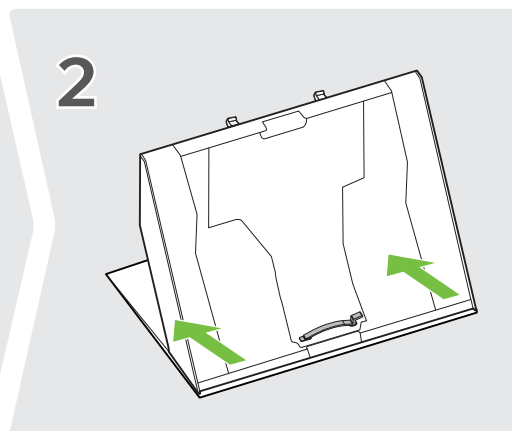

100QNE86A*

www.lg.com

Printed in Korea
Imprimé en Corée

<https://www.lg.com/global/qned/100qned85/howtoinstall>

https://www.lg.com/ca_fr/tvs/100qned85-how-to-videos-french/

x 1

a x 10
(M4 x L20)

kg

mm (inches / pulgadas / po / pol.)
kg (lbs / libras / lb)

	A	B/B'	C	D	E	F/F'	G	G - H	⚡
100QNED86A*	2 230 mm (87.7) inches	1 372 mm (54.0) inches / 1 324 mm (52.1) inches	434 mm (17.0) inches	1 277 mm (50.2) inches	49.9 mm (1.9) inches	95 mm (3.7) inches / 47 mm (1.8) inches	75.6 kg (166.6) lbs	65.9 kg (145.2) lbs	590 W

mm (inches / pulgadas / po / pol.)

A	B	C x D	E	F	G	H
WB24GDB	100QNED86A*	600 x 400 mm (23.6 x 15.7) inches	M8	1 070 mm (42.1) inches	≥ 1.5 m (59.0) inches	232 mm (9.1) inches

mm (inches / pulgadas / po / pol.)