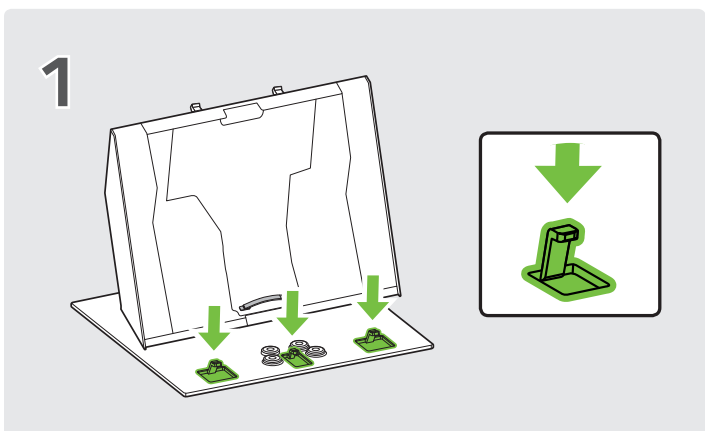

100QNE86A*

www.lg.com

Printed in Korea
Imprimé en Corée

<https://www.lg.com/global/qned/100qned85/howtoinstall>

https://www.lg.com/ca_fr/tvs/100qned85-how-to-videos-french/

x 1

a x 10
(M4 x L20)

kg

mm (inches / pulgadas / po / pol.)
kg (lbs / libras / lb)

	A	B/B'	C	D	E	F/F'	G	G - H	⚡
100QNED86A*	2 230 mm (87.7) inches	1 372 mm (54.0) inches / 1 324 mm (52.1) inches	434 mm (17.0) inches	1 277 mm (50.2) inches	49.9 mm (1.9) inches	95 mm (3.7) inches / 47 mm (1.8) inches	75.6 kg (166.6) lbs	65.9 kg (145.2) lbs	590 W

mm (inches / pulgadas / po / pol.)

A	B	C x D	E	F	G	H
WB24GDB	100QNED86A*	600 x 400 mm (23.6 x 15.7) inches	M8	1 070 mm (42.1) inches	≥ 1.5 m (59.0) inches	232 mm (9.1) inches

mm (inches / pulgadas / po / pol.)