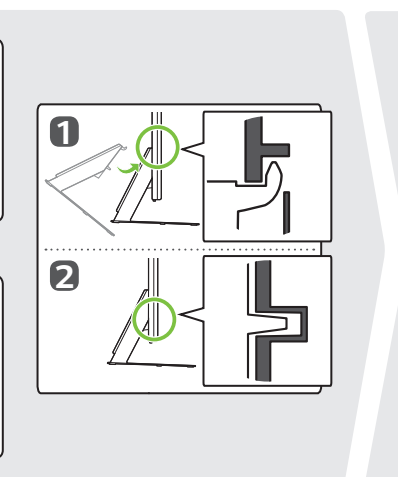

100QNE86A*

www.lg.com

Printed in Korea
Imprimé en Corée

<https://www.lg.com/global/qned/100qned85/howtoinstall>

https://www.lg.com/ca_fr/tvs/100qned85-how-to-videos-french/

x 1

a x 10
(M4 x L20)

kg

mm (inches / pulgadas / po / pol.)
kg (lbs / libras / lb)

	A	B/B'	C	D	E	F/F'	G	G - H	⚡
100QNED86A*	2 230 mm (87.7) inches	1 372 mm (54.0) inches / 1 324 mm (52.1) inches	434 mm (17.0) inches	1 277 mm (50.2) inches	49.9 mm (1.9) inches	95 mm (3.7) inches / 47 mm (1.8) inches	75.6 kg (166.6) lbs	65.9 kg (145.2) lbs	590 W

mm (inches / pulgadas / po / pol.)

A	B	C x D	E	F	G	H
WB24GDB	100QNED86A*	600 x 400 mm (23.6 x 15.7) inches	M8	1 070 mm (42.1) inches	≥ 1.5 m (59.0) inches	232 mm (9.1) inches

mm (inches / pulgadas / po / pol.)

A	B	C x D	E
WB22E97GB	100QNED86A*	1 847.6 x 226 mm (72.7 x 8.8) inches	M8

* : 0~9, A~Z