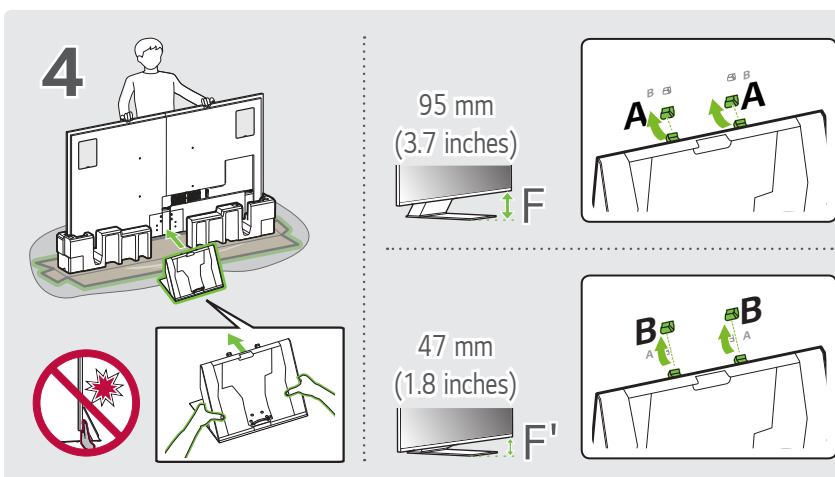

100QNE86A*

www.lg.com

Printed in Korea
Imprimé en Corée

<https://www.lg.com/global/qned/100qned85/howtoinstall>

https://www.lg.com/ca_fr/tvs/100qned85-how-to-videos-french/

x 1

a x 10
(M4 x L20)

kg

mm (inches / pulgadas / po / pol.)
kg (lbs / libras / lb)

	A	B/B'	C	D	E	F/F'	G	G - H	⚡
100QNED86A*	2 230 mm (87.7) inches	1 372 mm (54.0) inches / 1 324 mm (52.1) inches	434 mm (17.0) inches	1 277 mm (50.2) inches	49.9 mm (1.9) inches	95 mm (3.7) inches / 47 mm (1.8) inches	75.6 kg (166.6) lbs	65.9 kg (145.2) lbs	590 W

mm (inches / pulgadas / po / pol.)

A	B	C x D	E	F	G	H
WB24GDB	100QNED86A*	600 x 400 mm (23.6 x 15.7) inches	M8	1 070 mm (42.1) inches	≥ 1.5 m (59.0) inches	232 mm (9.1) inches

mm (inches / pulgadas / po / pol.)

A	B	C x D	E
WB22E97GB	100QNED86A*	1 847.6 x 226 mm (72.7 x 8.8) inches	M8

* : 0~9, A~Z