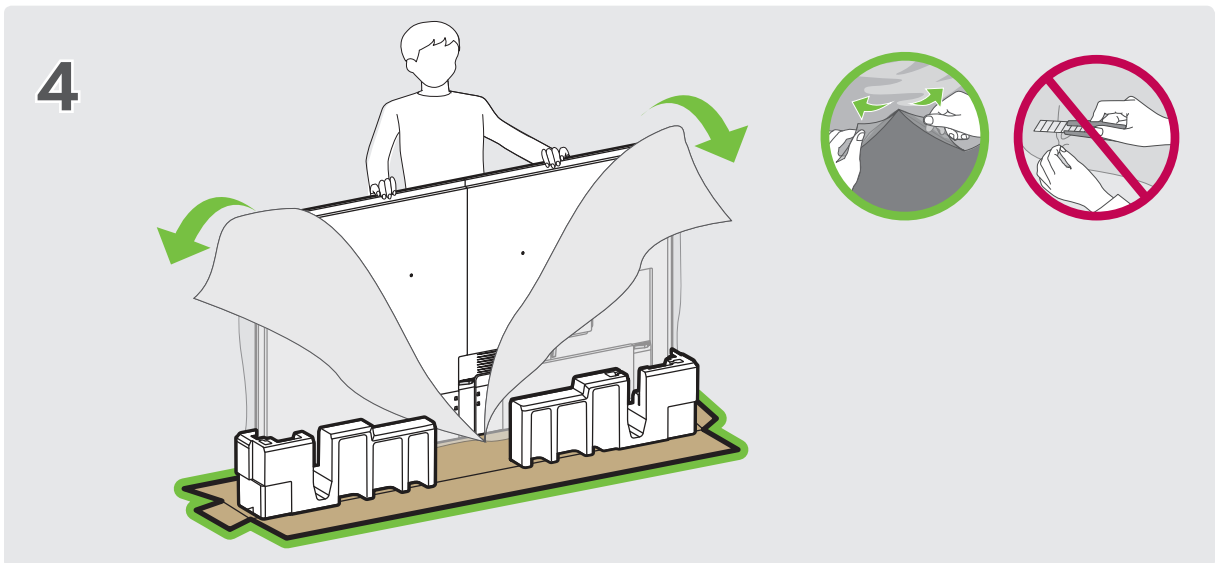

100QNE86A*

www.lg.com

Printed in Korea
Imprimé en Corée

<https://www.lg.com/global/qned/100qned85/howtoinstall>

https://www.lg.com/ca_fr/tvs/100qned85-how-to-videos-french/

x 1

a x 10
(M4 x L20)

kg

mm (inches / pulgadas / po / pol.)
kg (lbs / libras / lb)

	A	B/B'	C	D	E	F/F'	G	G - H	⚡
100QNED86A*	2 230 mm (87.7) inches	1 372 mm (54.0) inches / 1 324 mm (52.1) inches	434 mm (17.0) inches	1 277 mm (50.2) inches	49.9 mm (1.9) inches	95 mm (3.7) inches / 47 mm (1.8) inches	75.6 kg (166.6) lbs	65.9 kg (145.2) lbs	590 W

mm (inches / pulgadas / po / pol.)

A	B	C x D	E	F	G	H
WB24GDB	100QNED86A*	600 x 400 mm (23.6 x 15.7) inches	M8	1 070 mm (42.1) inches	≥ 1.5 m (59.0) inches	232 mm (9.1) inches

mm (inches / pulgadas / po / pol.)