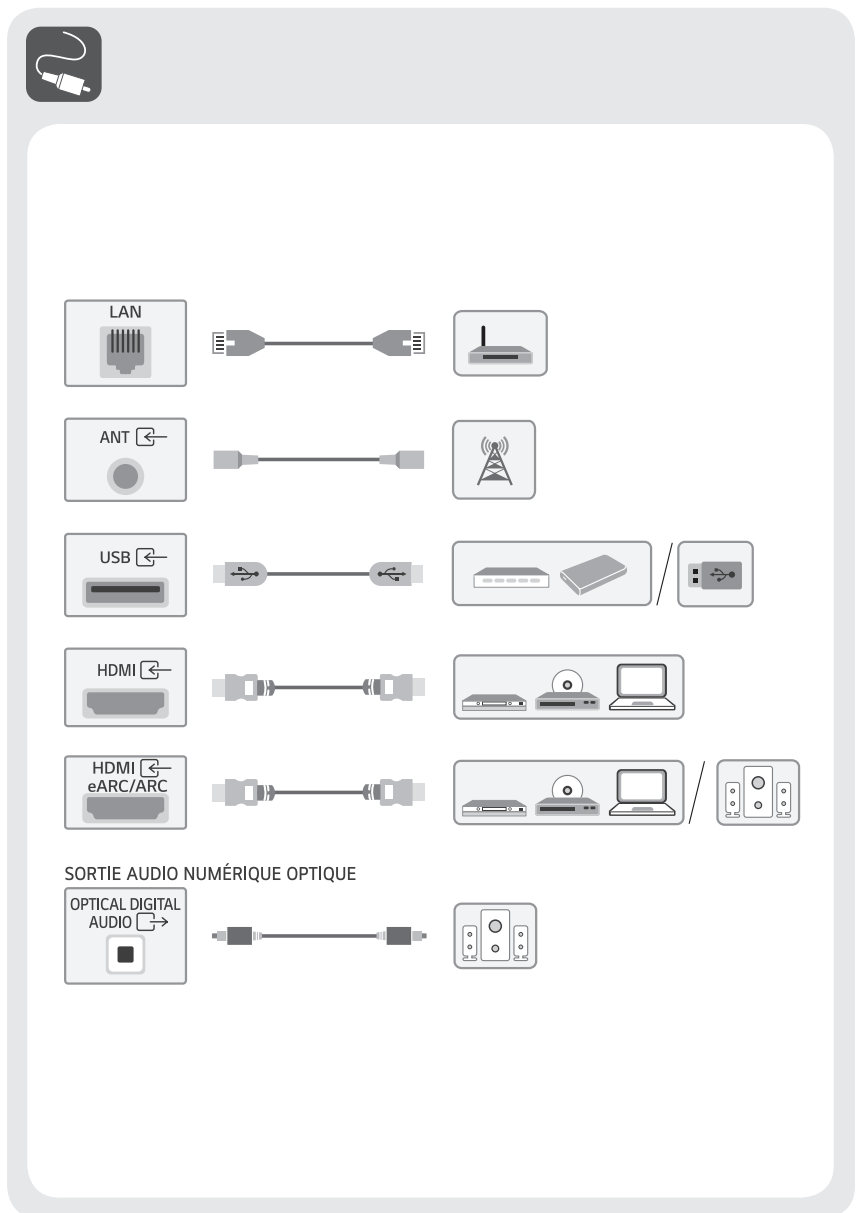

100QNE86A*

www.lg.com

Printed in Korea
Imprimé en Corée

<https://www.lg.com/global/qned/100qned85/howtoinstall>

https://www.lg.com/ca_fr/tvs/100qned85-how-to-videos-french/

x 1

a x 10
(M4 x L20)

kg

mm (inches / pulgadas / po / pol.)
kg (lbs / libras / lb)

	A	B/B'	C	D	E	F/F'	G	G - H	⚡
100QNED86A*	2 230 mm (87.7) inches	1 372 mm (54.0) inches / 1 324 mm (52.1) inches	434 mm (17.0) inches	1 277 mm (50.2) inches	49.9 mm (1.9) inches	95 mm (3.7) inches / 47 mm (1.8) inches	75.6 kg (166.6) lbs	65.9 kg (145.2) lbs	590 W

mm (inches / pulgadas / po / pol.)

A	B	C x D	E	F	G	H
WB24GDB	100QNED86A*	600 x 400 mm (23.6 x 15.7) inches	M8	1 070 mm (42.1) inches	≥ 1.5 m (59.0) inches	232 mm (9.1) inches

mm (inches / pulgadas / po / pol.)