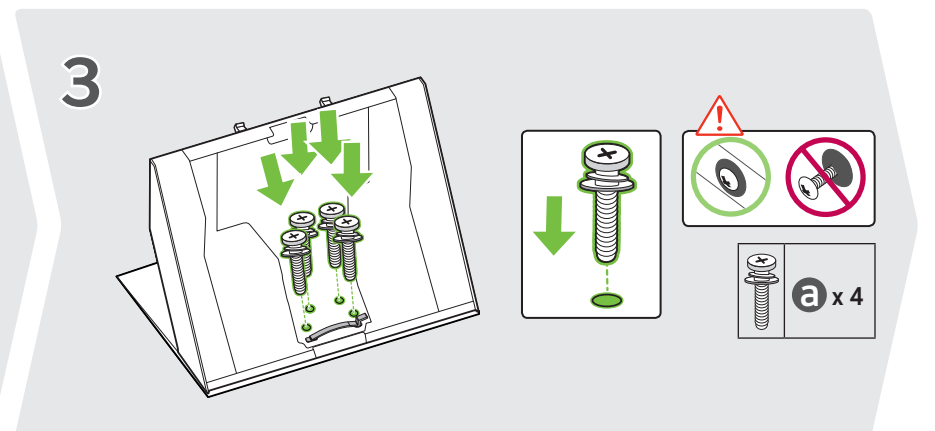

100QNE86A*

www.lg.com

Printed in Korea
Imprimé en Corée

<https://www.lg.com/global/qned/100qned85/howtoinstall>

https://www.lg.com/ca_fr/tvs/100qned85-how-to-videos-french/

x 1

a x 10
(M4 x L20)

kg

mm (inches / pulgadas / po / pol.)
kg (lbs / libras / lb)

	A	B/B'	C	D	E	F/F'	G	G - H	⚡
100QNED86A*	2 230 mm (87.7) inches	1 372 mm (54.0) inches / 1 324 mm (52.1) inches	434 mm (17.0) inches	1 277 mm (50.2) inches	49.9 mm (1.9) inches	95 mm (3.7) inches / 47 mm (1.8) inches	75.6 kg (166.6) lbs	65.9 kg (145.2) lbs	590 W

mm (inches / pulgadas / po / pol.)

A	B	C x D	E	F	G	H
WB24GDB	100QNED86A*	600 x 400 mm (23.6 x 15.7) inches	M8	1 070 mm (42.1) inches	≥ 1.5 m (59.0) inches	232 mm (9.1) inches

mm (inches / pulgadas / po / pol.)