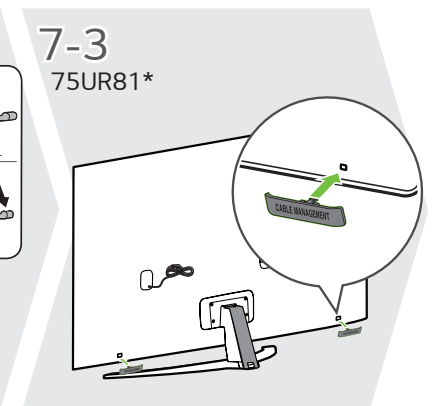

UR81\*

1-A  
70/75UR81\*

1-B  
86UR81\*

2

3

4

	A	B	C	D	E	F	F-G
	(mm)					(kg)	
70UR8150PSB	1562	986	378	907	59.9	30.9	27.7
75UR8150PSB	1678	1045	378	964	59.9	34.6	31.4
86UR8150PSB	1927	1178	425	1104	59.9	48.9	45.2

A	B	C x D (mm)	E
LSW440B	70/75UR81*	400 x 400	M6
LSW640B	86UR81*	600 x 400	M8