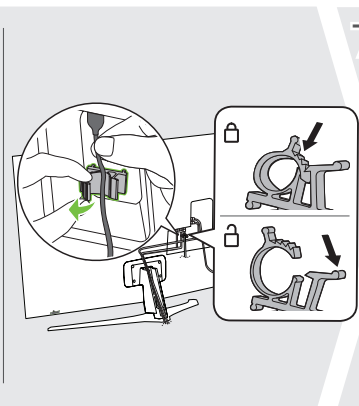

UR81\*

1-A  
70/75UR81\*

1-B  
86UR81\*

2

3

4

	A	B	C	D	E	F	F-G
	(mm)					(kg)	
70UR8150PSB	1562	986	378	907	59.9	30.9	27.7
75UR8150PSB	1678	1045	378	964	59.9	34.6	31.4
86UR8150PSB	1927	1178	425	1104	59.9	48.9	45.2

A	B	C x D (mm)	E
LSW440B	70/75UR81*	400 x 400	M6
LSW640B	86UR81*	600 x 400	M8