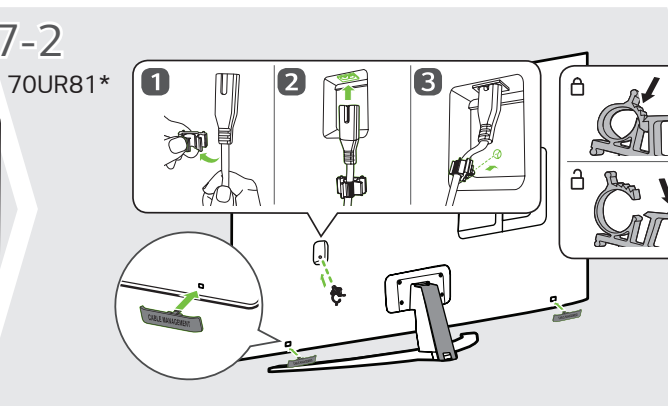

UR81\*

1-A  
70/75UR81\*

1-B  
86UR81\*

2

3

4

	A	B	C	D	E	F	F-G
	(mm)					(kg)	
70UR8150PSB	1562	986	378	907	59.9	30.9	27.7
75UR8150PSB	1678	1045	378	964	59.9	34.6	31.4
86UR8150PSB	1927	1178	425	1104	59.9	48.9	45.2

A	B	C x D (mm)	E
LSW440B	70/75UR81*	400 x 400	M6
LSW640B	86UR81*	600 x 400	M8