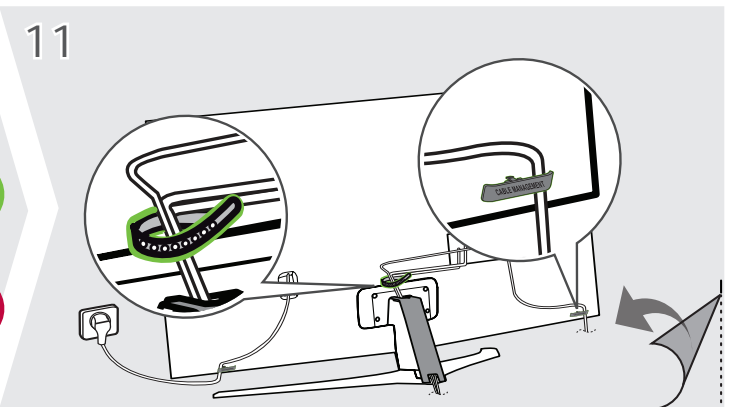

UR81\*

1-A  
70/75UR81\*

1-B  
86UR81\*

2

3

4

	A	B	C	D	E	F	F-G
	(mm)					(kg)	
70UR8150PSB	1562	986	378	907	59.9	30.9	27.7
75UR8150PSB	1678	1045	378	964	59.9	34.6	31.4
86UR8150PSB	1927	1178	425	1104	59.9	48.9	45.2

A	B	C x D (mm)	E
LSW440B	70/75UR81*	400 x 400	M6
LSW640B	86UR81*	600 x 400	M8