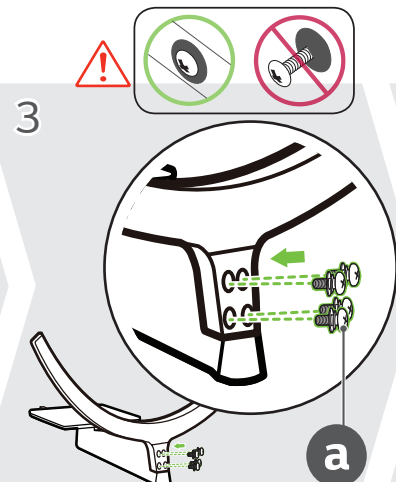

UR81\*

1-A  
70/75UR81\*

1-B  
86UR81\*

2

3

4

	A	B	C	D	E	F	F-G
	(mm)					(kg)	
70UR8150PSB	1562	986	378	907	59.9	30.9	27.7
75UR8150PSB	1678	1045	378	964	59.9	34.6	31.4
86UR8150PSB	1927	1178	425	1104	59.9	48.9	45.2

A	B	C x D (mm)	E
LSW440B	70/75UR81*	400 x 400	M6
LSW640B	86UR81*	600 x 400	M8