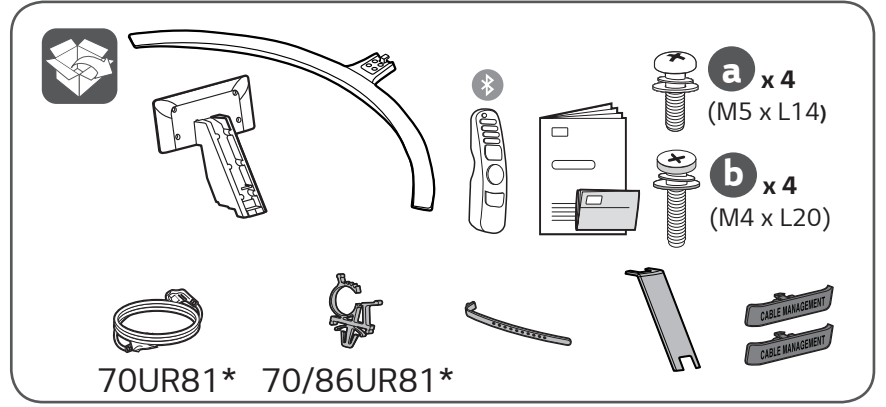

UR81\*

1-A  
70/75UR81\*

1-B  
86UR81\*

2

3

4

	A	B	C	D	E	F	F-G
	(mm)					(kg)	
70UR8150PSB	1562	986	378	907	59.9	30.9	27.7
75UR8150PSB	1678	1045	378	964	59.9	34.6	31.4
86UR8150PSB	1927	1178	425	1104	59.9	48.9	45.2

A	B	C x D (mm)	E
LSW440B	70/75UR81*	400 x 400	M6
LSW640B	86UR81*	600 x 400	M8