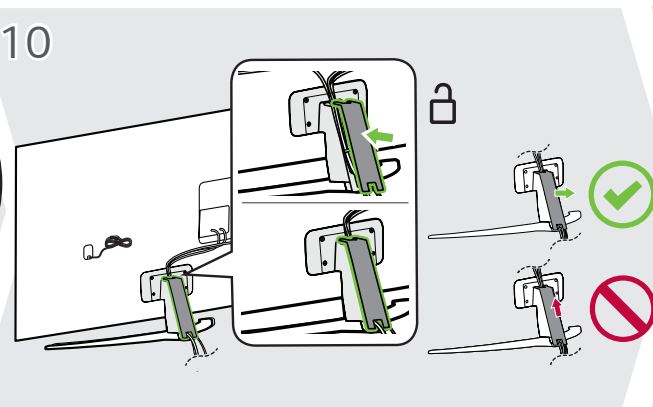

UR81\*

1-A  
70/75UR81\*

1-B  
86UR81\*

2

3

4

	A	B	C	D	E	F	F-G
	(mm)					(kg)	
70UR8150PSB	1562	986	378	907	59.9	30.9	27.7
75UR8150PSB	1678	1045	378	964	59.9	34.6	31.4
86UR8150PSB	1927	1178	425	1104	59.9	48.9	45.2

A	B	C x D (mm)	E
LSW440B	70/75UR81*	400 x 400	M6
LSW640B	86UR81*	600 x 400	M8