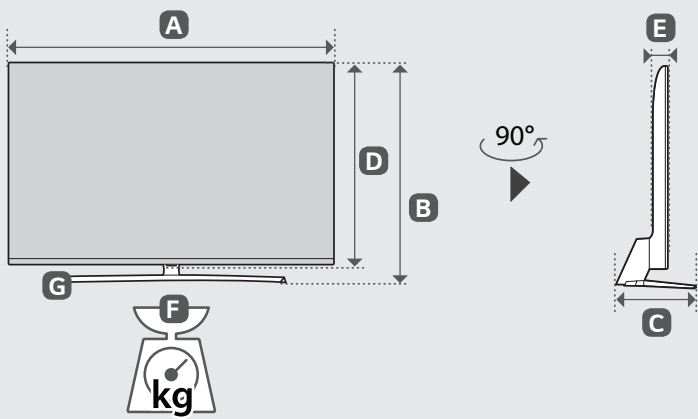

UR81\*

1-A  
70/75UR81\*

1-B  
86UR81\*

2

3

4

	A	B	C	D	E	F	F-G
	(mm)					(kg)	
70UR8150PSB	1562	986	378	907	59.9	30.9	27.7
75UR8150PSB	1678	1045	378	964	59.9	34.6	31.4
86UR8150PSB	1927	1178	425	1104	59.9	48.9	45.2

A	B	C x D (mm)	E
LSW440B	70/75UR81*	400 x 400	M6
LSW640B	86UR81*	600 x 400	M8