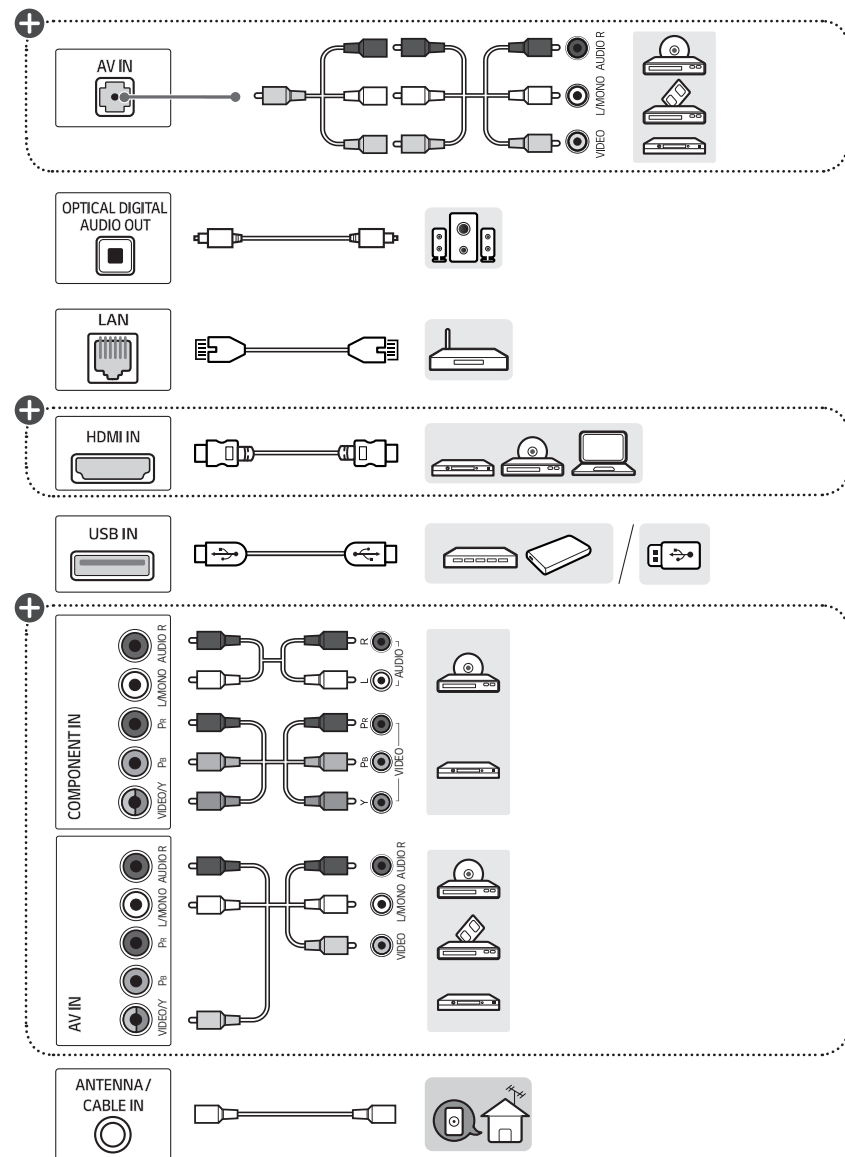

ENGLISH

Easy Setup Guide

Please read this manual carefully before operating your set and retain it for future reference.

ESPAÑOL

Guía Rápida de Configuración

Lea atentamente este manual antes de poner en marcha el equipo y consérvelo para futuras consultas.

FRANÇAIS

Guide de configuration rapide

Avant d'utiliser l'appareil, veuillez lire attentivement ce manuel et le conserver pour pouvoir vous y reporter ultérieurement.

⊕ : Depending upon model / Según el modelo / Selon le modèle

www.lg.com/us/support

ENGLISH
Easy TV Connect Guide (Animation)

ESPAÑOL
Guía Rápida de Conexión del televisor
(Sólo en Inglés)

FRANÇAIS
Guide simplifié pour la connexion du téléviseur
(Offert en anglais seulement)