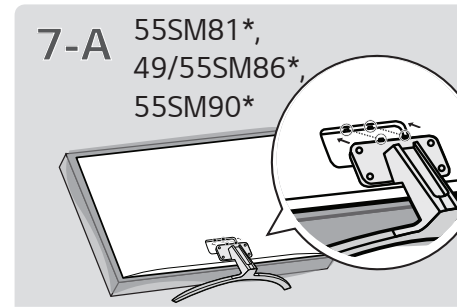

⊕ : Depending upon model / Según el modelo / Selon le modèle