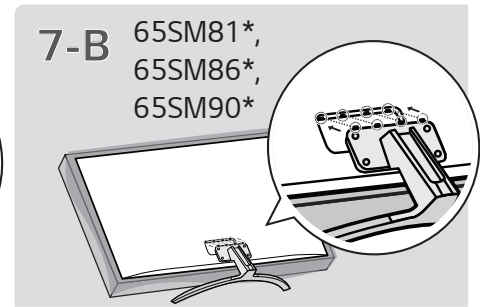

⊕ : Depending upon model / Según el modelo / Selon le modèle