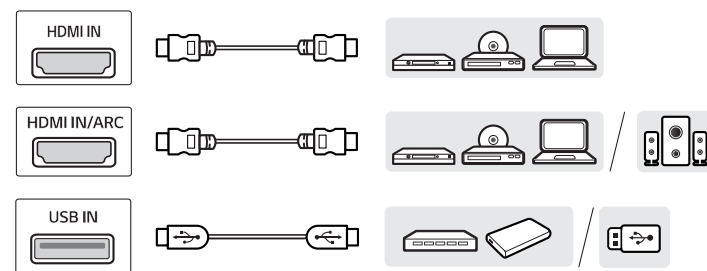

MODELS MODELOS MODÈLES	A		B		C		D		E		F		F-G		Power consumption
															Consumo de potencia
															Consommation électrique
49SM8600PUA	1,096 (43.1)	1,096 (43.1)	710 (27.9)	710 (27.9)	263.1 (10.3)	263.1 (10.3)	640 (25.1)	640 (25.1)	63.6 (2.5)	63.6 (2.5)	15.5 (34.1)	15.5 (34.1)	14.0 (30.8)	14.0 (30.8)	145 W
55SM8100AUA 55SM8100PUA	1,232 (48.5)	1,232 (48.5)	786 (30.9)	786 (30.9)	263.1 (10.3)	263.1 (10.3)	716 (28.1)	716 (28.1)	63.6 (2.5)	63.6 (2.5)	18.7 (41.2)	18.7 (41.2)	17.2 (37.9)	17.2 (37.9)	155 W
55SM8600PUA	1,232 (48.5)	1,232 (48.5)	786 (30.9)	786 (30.9)	263.1 (10.3)	263.1 (10.3)	716 (28.1)	716 (28.1)	63.6 (2.5)	63.6 (2.5)	18.7 (41.2)	18.7 (41.2)	17.2 (37.9)	17.2 (37.9)	165 W
55SM9000PUA	1,232 (48.5)	1,232 (48.5)	781 (30.7)	781 (30.7)	263.1 (10.3)	263.1 (10.3)	709 (27.9)	709 (27.9)	62.5 (2.4)	62.5 (2.4)	19.1 (42.1)	19.1 (42.1)	17.6 (38.8)	17.6 (38.8)	175 W
65SM8100AUA 65SM8100PUA	1,451 (57.1)	1,451 (57.1)	910 (35.8)	910 (35.8)	323.7 (12.7)	323.7 (12.7)	840 (33)	840 (33)	64 (2.5)	64 (2.5)	25.8 (56.8)	25.8 (56.8)	24.1 (53.1)	24.1 (53.1)	190 W
65SM8600AUA 65SM8600PUA	1,451 (57.1)	1,451 (57.1)	910 (35.8)	910 (35.8)	323.7 (12.7)	323.7 (12.7)	840 (33)	840 (33)	64 (2.5)	64 (2.5)	25.8 (56.8)	25.8 (56.8)	24.1 (53.1)	24.1 (53.1)	205 W
65SM9000PUA	1,455 (57.2)	1,455 (57.2)	906 (35.6)	906 (35.6)	323.7 (12.7)	323.7 (12.7)	835 (32.8)	835 (32.8)	62.5 (2.4)	62.5 (2.4)	28.1 (61.9)	28.1 (61.9)	26.4 (58.2)	26.4 (58.2)	220 W
Power requirement / Alimentación requerida / Alimentation										AC 120 V ~ 50/60 Hz