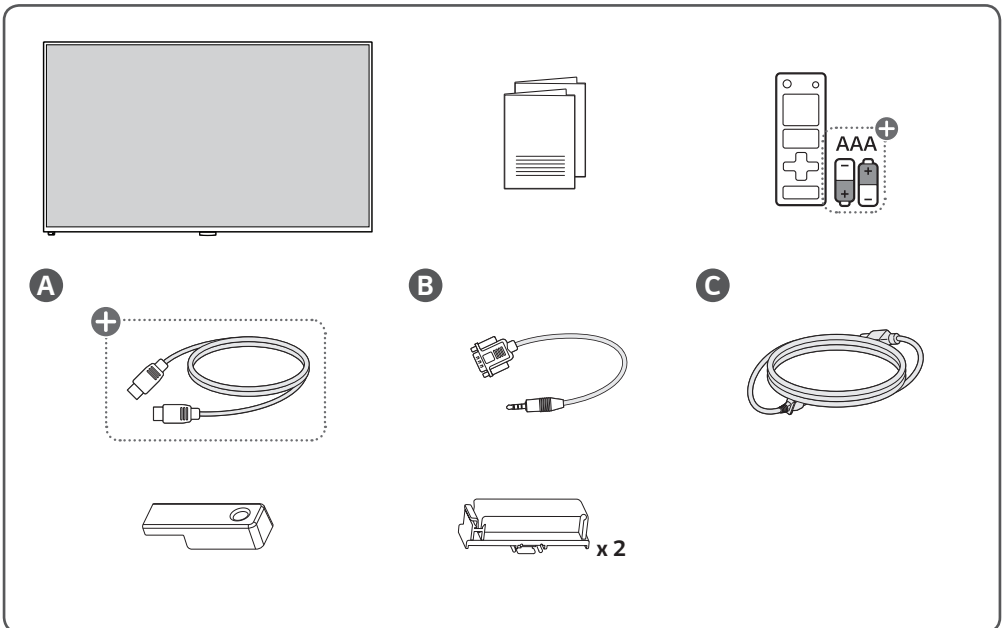

43UM3F	49UM3F	55UM3F	65UM3F
43UH5F	49UH5F	55UH5F	65UH5F
	49UH7F	55UH7F	65UH7F
43UM3DF	49UM3DF	55UM3DF	65UM3DF

ENGLISH Installation Guide

Please read this manual carefully before operating your set and retain it for future reference.

FRANÇAIS Guide d'installation

Veuillez lire ce manuel attentivement avant d'utiliser l'appareil et conservez-le pour pouvoir vous y reporter ultérieurement.

ESPAÑOL Guía de instalación

Lea atentamente este manual antes de poner en marcha el equipo y consérvelo para futuras consultas.