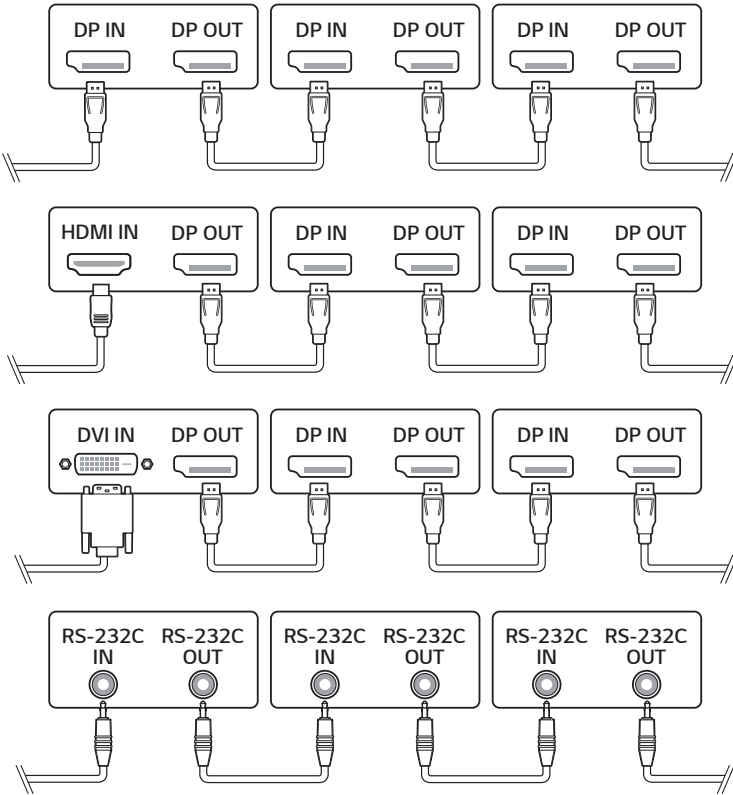

ESPAÑOL

Busque en nuestro sitio web el número de modelo que aparece en la portada y descargue información más detallada.

ENGLISH

Dimensions (Width x Height x Depth) / Weight	43UM3F 43UH5F 43UM3DF	Head	962.5 mm x 568.0 mm x 39.9 mm / 11.2 kg
		Head + Stand	962.5 mm x 613.1 mm x 290.0 mm / 11.8 kg
	49UM3F 49UH5F 49UH7F 49UM3DF	Head	1098.6 mm x 644.5 mm x 39.9 mm / 15.4 kg
		Head + Stand	1098.6 mm x 694.3 mm x 290.0 mm / 16.0 kg
	55UM3F 55UH5F 55UH7F 55UM3DF	Head	1234.4 mm x 720.9 mm x 39.9 mm / 19.0 kg
		Head + Stand	1234.4 mm x 770.7 mm x 290.0 mm / 19.6 kg
	65UM3F 65UH5F 65UH7F 65UM3DF	Head	1453.3 mm x 844.0 mm x 39.9 mm / 28.2 kg
		Head + Stand	1453.3 mm x 893.1 mm x 290.0 mm / 28.8 kg

ESPAÑOL

Dimensiones (ancho x alto x profundidad) / Peso	43UM3F	Cabezal	962,5 mm x 568,0 mm x 39,9 mm / 11,2 kg	
	43UH5F 43UM3DF	Cabezal + Soporte	962,5 mm x 613,1 mm x 290,0 mm / 11,8 kg	
	49UM3F	Cabezal	1 098,6 mm x 644,5 mm x 39,9 mm / 15,4 kg	
	49UH5F 49UH7F 49UM3DF	Cabezal + Soporte	1 098,6 mm x 694,3 mm x 290,0 mm / 16,0 kg	
	55UM3F	Cabezal	1 234,4 mm x 720,9 mm x 39,9 mm / 19,0 kg	
	55UH5F 55UH7F 55UM3DF	Cabezal + Soporte	1 234,4 mm x 770,7 mm x 290,0 mm / 19,6 kg	
	65UM3F	Cabezal	1 453,3 mm x 844,0 mm x 39,9 mm / 28,2 kg	
	65UH5F 65UH7F 65UM3DF	Cabezal + Soporte	1 453,3 mm x 893,1 mm x 290,0 mm / 28,8 kg	
	Alimentación	43UM3F 43UM3DF	CA 100-240 V ~ 50/60 Hz, 1,2 A	
		43UH5F	CA 100-240 V ~ 50/60 Hz, 1,2 A	
		49UM3F 49UM3DF	CA 100-240 V ~ 50/60 Hz, 1,6 A	
		49UH5F	CA 100-240 V ~ 50/60 Hz, 1,6 A	
49UH7F		CA 100-240 V ~ 50/60 Hz, 1,6 A		
55UM3F 55UM3DF		CA 100-240 V ~ 50/60 Hz, 1,7 A		
55UH5F		CA 100-240 V ~ 50/60 Hz, 1,7 A		
55UH7F		CA 100-240 V ~ 50/60 Hz, 1,7 A		
65UM3F 65UM3DF		CA 100-240 V ~ 50/60 Hz, 1,9 A		
65UH5F		CA 100-240 V ~ 50/60 Hz, 1,9 A		
65UH7F		CA 100-240 V ~ 50/60 Hz, 1,9 A		