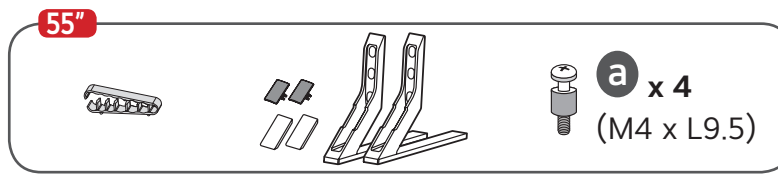

www.lg.com

Printed in Korea  
Imprimé en Corée

mm (inches / pulgadas / po / pol.)  
kg (lbs / libras / lb)

	A	B/B'	C	D	E	F/F'	G	G - H	⚡
55QNE85A*G	1 236 mm (48.6) inches	802 mm (31.5) inches / 742 mm (29.2) inches	280 mm (11.0) inches	716 mm (28.1) inches	29.7 mm (1.1) inches	86 mm (3.3) inches / 26 mm (1.0) inches	15.7 kg (34.6) lbs	14.9 kg (32.8) lbs	145 W
65QNE85A*G	1 456 mm (57.3) inches	925 mm (36.4) inches / 865 mm (34.0) inches	280 mm (11.0) inches	840 mm (33.0) inches	29.7 mm (1.1) inches	85 mm (3.3) inches / 25 mm (0.9) inches	23.3 kg (51.3) lbs	22.5 kg (49.6) lbs	185 W
75QNE85A*G	1 677 mm (66.0) inches	1 055 mm (41.5) inches / 1 019 mm (40.1) inches	370 mm (14.5) inches	965 mm (37.9) inches	30.9 mm (1.2) inches	90 mm (3.5) inches / 54 mm (2.1) inches	35.0 kg (77.1) lbs	33.0 kg (72.7) lbs	220 W
86QNE85A*G	1 928 mm (75.9) inches	1 198 mm (47.1) inches / 1 162 mm (45.7) inches	370 mm (14.5) inches	1 108 mm (43.6) inches	30.9 mm (1.2) inches	90 mm (3.5) inches / 54 mm (2.1) inches	52.0 kg (114.6) lbs	50.0 kg (110.2) lbs	250 W

**SORTIE AUDIO NUMÉRIQUE OPTIQUE**  
OPTICAL DIGITAL AUDIO

**LAN**

**USB**

**HDMI**

**HDMI eARC/ARC**

**ANT**

mm (inches / pulgadas / po / pol.)

A	B	C x D	E	F	G	H
WB24GCB MSW240	55QNE85A*G	300 x 300 mm (11.8 x 11.8) inches	M6	371 mm (14.6) inches	≥ 1.5 m (59.0) inches	277 mm (10.9) inches
	65QNE85A*G			481 mm (18.9) inches		295 mm (11.6) inches
WB24GCB	75QNE85A*G	400 x 300 mm (15.7 x 11.8) inches	532 mm (20.9) inches	341 mm (13.4) inches		
WB24GDB	86QNE85A*G	600 x 400 mm (23.6 x 15.7) inches	M8	573 mm (22.5) inches		336 mm (13.2) inches

mm (inches / pulgadas / po / pol.)

A	B	C	D
WB21LMB	55QNE85A*G 65QNE85A*G	300 mm (11.8) inches	M6

\* : 0~9, A~Z