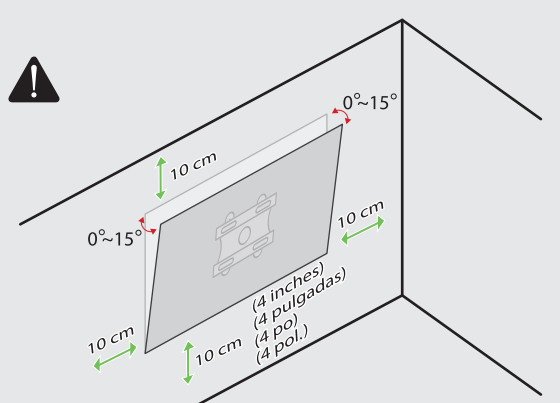

www.lg.com

Printed in Korea  
Imprimé en Corée

mm (inches / pulgadas / po / pol.)  
kg (lbs / libras / lb)

	A	B/B'	C	D	E	F/F'	G	G - H	⚡
55QNE85A*G	1 236 mm (48.6) inches	802 mm (31.5) inches / 742 mm (29.2) inches	280 mm (11.0) inches	716 mm (28.1) inches	29.7 mm (1.1) inches	86 mm (3.3) inches / 26 mm (1.0) inches	15.7 kg (34.6) lbs	14.9 kg (32.8) lbs	145 W
65QNE85A*G	1 456 mm (57.3) inches	925 mm (36.4) inches / 865 mm (34.0) inches	280 mm (11.0) inches	840 mm (33.0) inches	29.7 mm (1.1) inches	85 mm (3.3) inches / 25 mm (0.9) inches	23.3 kg (51.3) lbs	22.5 kg (49.6) lbs	185 W
75QNE85A*G	1 677 mm (66.0) inches	1 055 mm (41.5) inches / 1 019 mm (40.1) inches	370 mm (14.5) inches	965 mm (37.9) inches	30.9 mm (1.2) inches	90 mm (3.5) inches / 54 mm (2.1) inches	35.0 kg (77.1) lbs	33.0 kg (72.7) lbs	220 W
86QNE85A*G	1 928 mm (75.9) inches	1 198 mm (47.1) inches / 1 162 mm (45.7) inches	370 mm (14.5) inches	1 108 mm (43.6) inches	30.9 mm (1.2) inches	90 mm (3.5) inches / 54 mm (2.1) inches	52.0 kg (114.6) lbs	50.0 kg (110.2) lbs	250 W

**SORTIE AUDIO NUMÉRIQUE OPTIQUE**  
OPTICAL DIGITAL AUDIO

**LAN**

**USB**

**HDMI**

**HDMI eARC/ARC**

**ANT**

mm (inches / pulgadas / po / pol.)

A	B	C x D	E	F	G	H
WB24GCB MSW240	55QNE85A*G	300 x 300 mm (11.8 x 11.8) inches	M6	371 mm (14.6) inches	≥ 1.5 m (59.0) inches	277 mm (10.9) inches
	65QNE85A*G			481 mm (18.9) inches		295 mm (11.6) inches
WB24GCB	75QNE85A*G	400 x 300 mm (15.7 x 11.8) inches	532 mm (20.9) inches	341 mm (13.4) inches		
WB24GDB	86QNE85A*G	600 x 400 mm (23.6 x 15.7) inches	M8	573 mm (22.5) inches		336 mm (13.2) inches

mm (inches / pulgadas / po / pol.)

A	B	C	D
WB21LMB	55QNE85A*G 65QNE85A*G	300 mm (11.8) inches	M6

\* : 0~9, A~Z