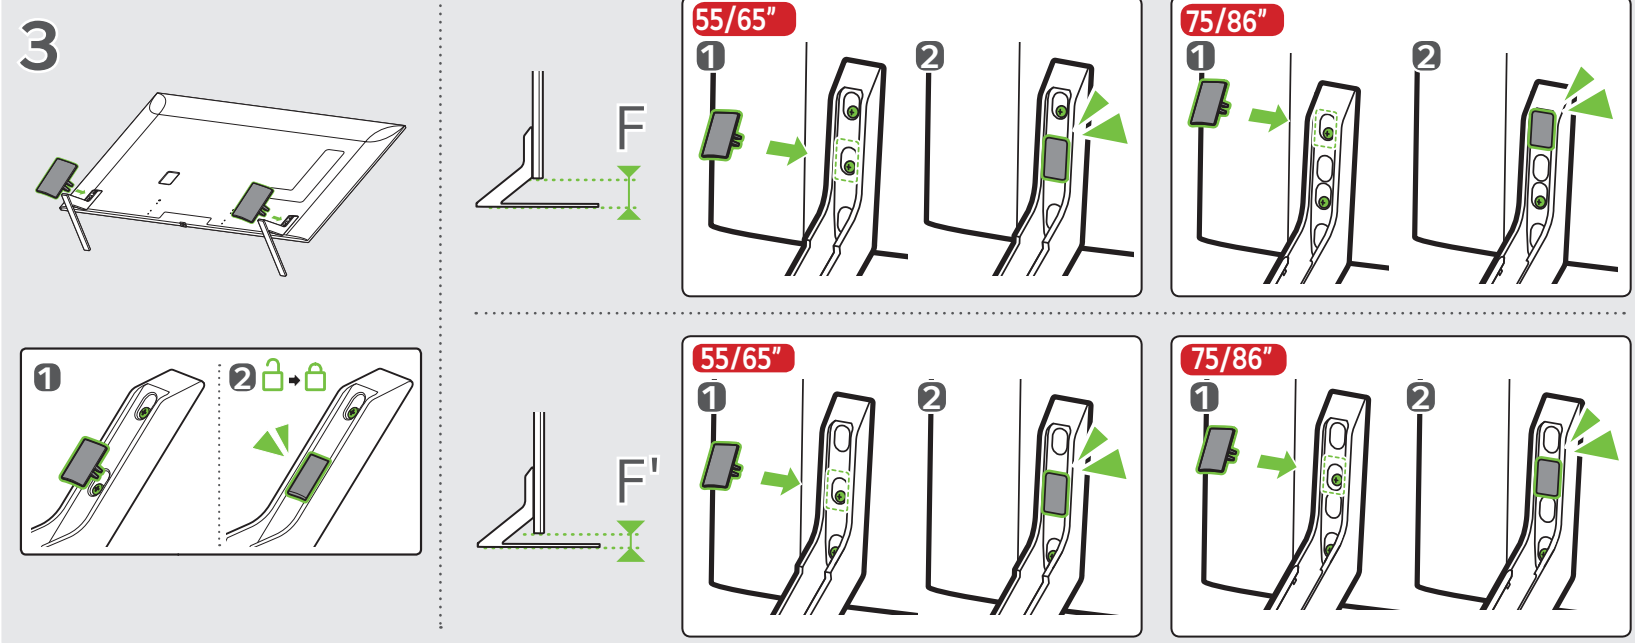

www.lg.com

Printed in Korea  
Imprimé en Corée

mm (inches / pulgadas / po / pol.)  
kg (lbs / libras / lb)

	A	B/B'	C	D	E	F/F'	G	G - H	⚡
55QNE85A*G	1 236 mm (48.6) inches	802 mm (31.5) inches / 742 mm (29.2) inches	280 mm (11.0) inches	716 mm (28.1) inches	29.7 mm (1.1) inches	86 mm (3.3) inches / 26 mm (1.0) inches	15.7 kg (34.6) lbs	14.9 kg (32.8) lbs	145 W
65QNE85A*G	1 456 mm (57.3) inches	925 mm (36.4) inches / 865 mm (34.0) inches	280 mm (11.0) inches	840 mm (33.0) inches	29.7 mm (1.1) inches	85 mm (3.3) inches / 25 mm (0.9) inches	23.3 kg (51.3) lbs	22.5 kg (49.6) lbs	185 W
75QNE85A*G	1 677 mm (66.0) inches	1 055 mm (41.5) inches / 1 019 mm (40.1) inches	370 mm (14.5) inches	965 mm (37.9) inches	30.9 mm (1.2) inches	90 mm (3.5) inches / 54 mm (2.1) inches	35.0 kg (77.1) lbs	33.0 kg (72.7) lbs	220 W
86QNE85A*G	1 928 mm (75.9) inches	1 198 mm (47.1) inches / 1 162 mm (45.7) inches	370 mm (14.5) inches	1 108 mm (43.6) inches	30.9 mm (1.2) inches	90 mm (3.5) inches / 54 mm (2.1) inches	52.0 kg (114.6) lbs	50.0 kg (110.2) lbs	250 W

**SORTIE AUDIO NUMÉRIQUE OPTIQUE**  
OPTICAL DIGITAL AUDIO

**LAN**

**USB**

**HDMI**

**HDMI eARC/ARC**

**ANT**

mm (inches / pulgadas / po / pol.)

A	B	C x D	E	F	G	H
WB24GCB MSW240	55QNE85A*G	300 x 300 mm (11.8 x 11.8) inches	M6	371 mm (14.6) inches	≥ 1.5 m (59.0) inches	277 mm (10.9) inches
	65QNE85A*G			481 mm (18.9) inches		295 mm (11.6) inches
WB24GCB	75QNE85A*G	400 x 300 mm (15.7 x 11.8) inches	532 mm (20.9) inches	341 mm (13.4) inches		
WB24GDB	86QNE85A*G	600 x 400 mm (23.6 x 15.7) inches	M8	573 mm (22.5) inches		336 mm (13.2) inches

mm (inches / pulgadas / po / pol.)

A	B	C	D
WB21LMB	55QNE85A*G 65QNE85A*G	300 mm (11.8) inches	M6

\* : 0~9, A~Z