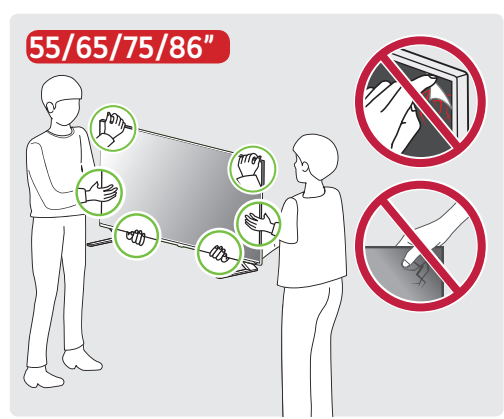

www.lg.com

Printed in Korea  
Imprimé en Corée

mm (inches / pulgadas / po / pol.)  
kg (lbs / libras / lb)

	A	B/B'	C	D	E	F/F'	G	G - H	⚡
55QNE85A*G	1 236 mm (48.6) inches	802 mm (31.5) inches / 742 mm (29.2) inches	280 mm (11.0) inches	716 mm (28.1) inches	29.7 mm (1.1) inches	86 mm (3.3) inches / 26 mm (1.0) inches	15.7 kg (34.6) lbs	14.9 kg (32.8) lbs	145 W
65QNE85A*G	1 456 mm (57.3) inches	925 mm (36.4) inches / 865 mm (34.0) inches	280 mm (11.0) inches	840 mm (33.0) inches	29.7 mm (1.1) inches	85 mm (3.3) inches / 25 mm (0.9) inches	23.3 kg (51.3) lbs	22.5 kg (49.6) lbs	185 W
75QNE85A*G	1 677 mm (66.0) inches	1 055 mm (41.5) inches / 1 019 mm (40.1) inches	370 mm (14.5) inches	965 mm (37.9) inches	30.9 mm (1.2) inches	90 mm (3.5) inches / 54 mm (2.1) inches	35.0 kg (77.1) lbs	33.0 kg (72.7) lbs	220 W
86QNE85A*G	1 928 mm (75.9) inches	1 198 mm (47.1) inches / 1 162 mm (45.7) inches	370 mm (14.5) inches	1 108 mm (43.6) inches	30.9 mm (1.2) inches	90 mm (3.5) inches / 54 mm (2.1) inches	52.0 kg (114.6) lbs	50.0 kg (110.2) lbs	250 W

**SORTIE AUDIO NUMÉRIQUE OPTIQUE**  
OPTICAL DIGITAL AUDIO

**LAN**

**USB**

**HDMI**

**HDMI eARC/ARC**

**ANT**

mm (inches / pulgadas / po / pol.)

A	B	C x D	E	F	G	H
WB24GCB MSW240	55QNE85A*G	300 x 300 mm (11.8 x 11.8) inches	M6	371 mm (14.6) inches	≥ 1.5 m (59.0) inches	277 mm (10.9) inches
	65QNE85A*G			481 mm (18.9) inches		295 mm (11.6) inches
WB24GCB	75QNE85A*G	400 x 300 mm (15.7 x 11.8) inches	532 mm (20.9) inches	341 mm (13.4) inches		
WB24GDB	86QNE85A*G	600 x 400 mm (23.6 x 15.7) inches	M8	573 mm (22.5) inches		336 mm (13.2) inches