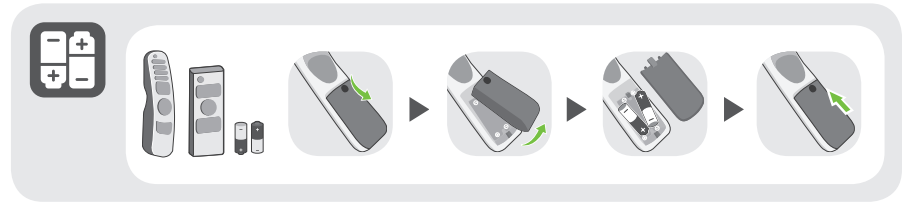

www.lg.com

Printed in Korea  
Imprimé en Corée

mm (inches / pulgadas / po / pol.)  
kg (lbs / libras / lb)

	A	B/B'	C	D	E	F/F'	G	G - H	⚡
55QNE85A*G	1 236 mm (48.6) inches	802 mm (31.5) inches / 742 mm (29.2) inches	280 mm (11.0) inches	716 mm (28.1) inches	29.7 mm (1.1) inches	86 mm (3.3) inches / 26 mm (1.0) inches	15.7 kg (34.6) lbs	14.9 kg (32.8) lbs	145 W
65QNE85A*G	1 456 mm (57.3) inches	925 mm (36.4) inches / 865 mm (34.0) inches	280 mm (11.0) inches	840 mm (33.0) inches	29.7 mm (1.1) inches	85 mm (3.3) inches / 25 mm (0.9) inches	23.3 kg (51.3) lbs	22.5 kg (49.6) lbs	185 W
75QNE85A*G	1 677 mm (66.0) inches	1 055 mm (41.5) inches / 1 019 mm (40.1) inches	370 mm (14.5) inches	965 mm (37.9) inches	30.9 mm (1.2) inches	90 mm (3.5) inches / 54 mm (2.1) inches	35.0 kg (77.1) lbs	33.0 kg (72.7) lbs	220 W
86QNE85A*G	1 928 mm (75.9) inches	1 198 mm (47.1) inches / 1 162 mm (45.7) inches	370 mm (14.5) inches	1 108 mm (43.6) inches	30.9 mm (1.2) inches	90 mm (3.5) inches / 54 mm (2.1) inches	52.0 kg (114.6) lbs	50.0 kg (110.2) lbs	250 W

**SORTIE AUDIO NUMÉRIQUE OPTIQUE**  
OPTICAL DIGITAL AUDIO

**LAN**

**USB**

**HDMI**

**HDMI eARC/ARC**

**ANT**

mm (inches / pulgadas / po / pol.)

A	B	C x D	E	F	G	H
WB24GCB MSW240	55QNE85A*G	300 x 300 mm (11.8 x 11.8) inches	M6	371 mm (14.6) inches	≥ 1.5 m (59.0) inches	277 mm (10.9) inches
	65QNE85A*G			481 mm (18.9) inches		295 mm (11.6) inches
WB24GCB	75QNE85A*G	400 x 300 mm (15.7 x 11.8) inches	532 mm (20.9) inches	341 mm (13.4) inches		
WB24GDB	86QNE85A*G	600 x 400 mm (23.6 x 15.7) inches	M8	573 mm (22.5) inches		336 mm (13.2) inches