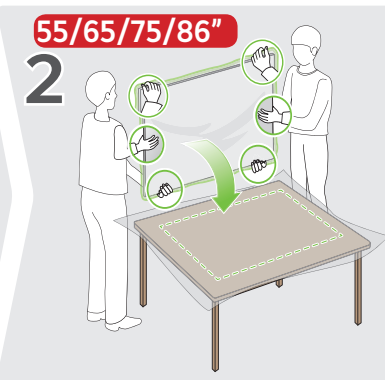

www.lg.com

Printed in Korea  
Imprimé en Corée

mm (inches / pulgadas / po / pol.)  
kg (lbs / libras / lb)

	A	B/B'	C	D	E	F/F'	G	G - H	⚡
55QNE85A*G	1 236 mm (48.6) inches	802 mm (31.5) inches / 742 mm (29.2) inches	280 mm (11.0) inches	716 mm (28.1) inches	29.7 mm (1.1) inches	86 mm (3.3) inches / 26 mm (1.0) inches	15.7 kg (34.6) lbs	14.9 kg (32.8) lbs	145 W
65QNE85A*G	1 456 mm (57.3) inches	925 mm (36.4) inches / 865 mm (34.0) inches	280 mm (11.0) inches	840 mm (33.0) inches	29.7 mm (1.1) inches	85 mm (3.3) inches / 25 mm (0.9) inches	23.3 kg (51.3) lbs	22.5 kg (49.6) lbs	185 W
75QNE85A*G	1 677 mm (66.0) inches	1 055 mm (41.5) inches / 1 019 mm (40.1) inches	370 mm (14.5) inches	965 mm (37.9) inches	30.9 mm (1.2) inches	90 mm (3.5) inches / 54 mm (2.1) inches	35.0 kg (77.1) lbs	33.0 kg (72.7) lbs	220 W
86QNE85A*G	1 928 mm (75.9) inches	1 198 mm (47.1) inches / 1 162 mm (45.7) inches	370 mm (14.5) inches	1 108 mm (43.6) inches	30.9 mm (1.2) inches	90 mm (3.5) inches / 54 mm (2.1) inches	52.0 kg (114.6) lbs	50.0 kg (110.2) lbs	250 W

**SORTIE AUDIO NUMÉRIQUE OPTIQUE**  
OPTICAL DIGITAL AUDIO

**LAN**

**USB**

**HDMI**

**HDMI eARC/ARC**

**ANT**

mm (inches / pulgadas / po / pol.)

A	B	C x D	E	F	G	H
WB24GCB MSW240	55QNE85A*G	300 x 300 mm (11.8 x 11.8) inches	M6	371 mm (14.6) inches	≥ 1.5 m (59.0) inches	277 mm (10.9) inches
	65QNE85A*G			481 mm (18.9) inches		295 mm (11.6) inches
WB24GCB	75QNE85A*G	400 x 300 mm (15.7 x 11.8) inches	532 mm (20.9) inches	341 mm (13.4) inches		
WB24GDB	86QNE85A*G	600 x 400 mm (23.6 x 15.7) inches	M8	573 mm (22.5) inches		336 mm (13.2) inches