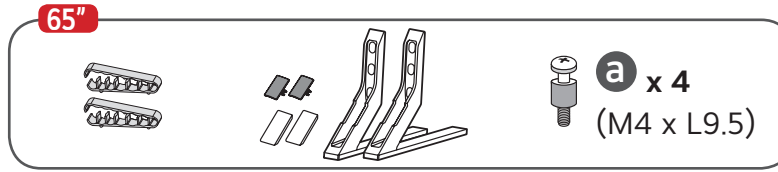

www.lg.com

Printed in Korea  
Imprimé en Corée

mm (inches / pulgadas / po / pol.)  
kg (lbs / libras / lb)

	A	B/B'	C	D	E	F/F'	G	G - H	⚡
55QNE85A*G	1 236 mm (48.6) inches	802 mm (31.5) inches / 742 mm (29.2) inches	280 mm (11.0) inches	716 mm (28.1) inches	29.7 mm (1.1) inches	86 mm (3.3) inches / 26 mm (1.0) inches	15.7 kg (34.6) lbs	14.9 kg (32.8) lbs	145 W
65QNE85A*G	1 456 mm (57.3) inches	925 mm (36.4) inches / 865 mm (34.0) inches	280 mm (11.0) inches	840 mm (33.0) inches	29.7 mm (1.1) inches	85 mm (3.3) inches / 25 mm (0.9) inches	23.3 kg (51.3) lbs	22.5 kg (49.6) lbs	185 W
75QNE85A*G	1 677 mm (66.0) inches	1 055 mm (41.5) inches / 1 019 mm (40.1) inches	370 mm (14.5) inches	965 mm (37.9) inches	30.9 mm (1.2) inches	90 mm (3.5) inches / 54 mm (2.1) inches	35.0 kg (77.1) lbs	33.0 kg (72.7) lbs	220 W
86QNE85A*G	1 928 mm (75.9) inches	1 198 mm (47.1) inches / 1 162 mm (45.7) inches	370 mm (14.5) inches	1 108 mm (43.6) inches	30.9 mm (1.2) inches	90 mm (3.5) inches / 54 mm (2.1) inches	52.0 kg (114.6) lbs	50.0 kg (110.2) lbs	250 W

**SORTIE AUDIO NUMÉRIQUE OPTIQUE**  
OPTICAL DIGITAL AUDIO

**LAN**

**USB**

**HDMI**

**HDMI eARC/ARC**

**ANT**

mm (inches / pulgadas / po / pol.)

A	B	C x D	E	F	G	H
WB24GCB MSW240	55QNE85A*G	300 x 300 mm (11.8 x 11.8) inches	M6	371 mm (14.6) inches	≥ 1.5 m (59.0) inches	277 mm (10.9) inches
	65QNE85A*G			481 mm (18.9) inches		295 mm (11.6) inches
WB24GCB	75QNE85A*G	400 x 300 mm (15.7 x 11.8) inches	532 mm (20.9) inches	341 mm (13.4) inches		
WB24GDB	86QNE85A*G	600 x 400 mm (23.6 x 15.7) inches	M8	573 mm (22.5) inches		336 mm (13.2) inches

mm (inches / pulgadas / po / pol.)

A	B	C	D
WB21LMB	55QNE85A*G 65QNE85A*G	300 mm (11.8) inches	M6

\* : 0~9, A~Z