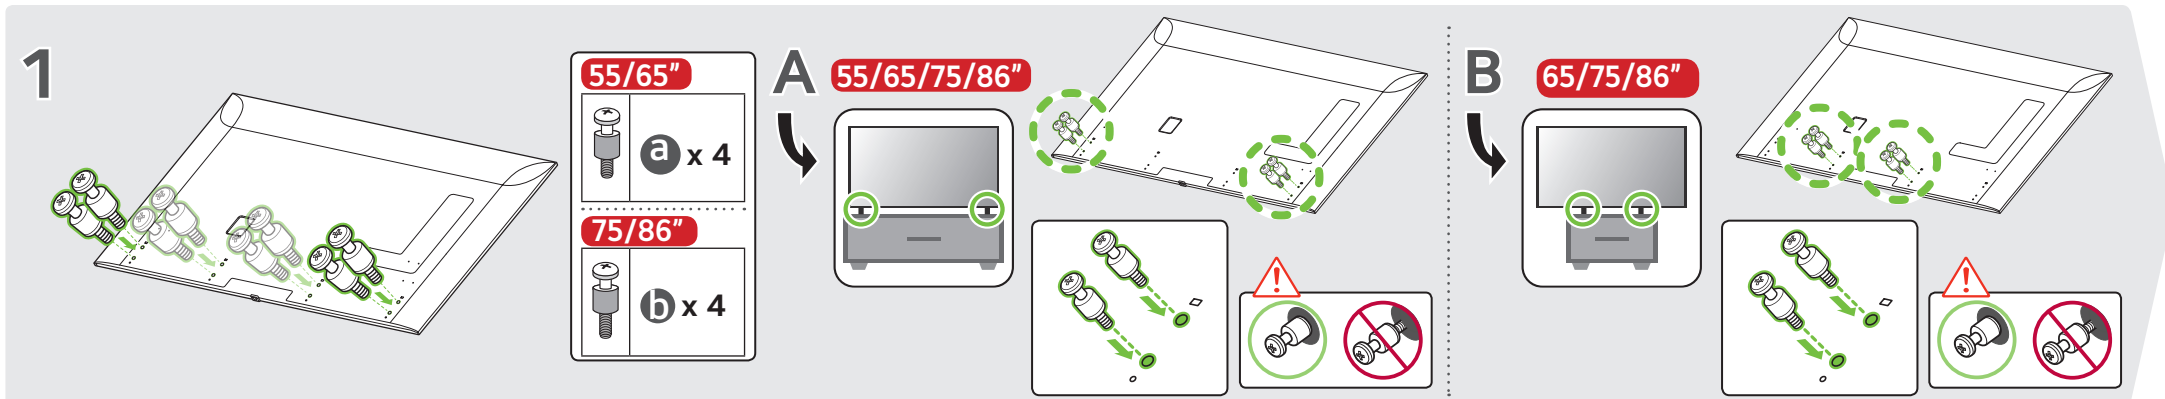

www.lg.com

Printed in Korea  
Imprimé en Corée

mm (inches / pulgadas / po / pol.)  
kg (lbs / libras / lb)

	A	B/B'	C	D	E	F/F'	G	G - H	⚡
55QNE85A*G	1 236 mm (48.6) inches	802 mm (31.5) inches / 742 mm (29.2) inches	280 mm (11.0) inches	716 mm (28.1) inches	29.7 mm (1.1) inches	86 mm (3.3) inches / 26 mm (1.0) inches	15.7 kg (34.6) lbs	14.9 kg (32.8) lbs	145 W
65QNE85A*G	1 456 mm (57.3) inches	925 mm (36.4) inches / 865 mm (34.0) inches	280 mm (11.0) inches	840 mm (33.0) inches	29.7 mm (1.1) inches	85 mm (3.3) inches / 25 mm (0.9) inches	23.3 kg (51.3) lbs	22.5 kg (49.6) lbs	185 W
75QNE85A*G	1 677 mm (66.0) inches	1 055 mm (41.5) inches / 1 019 mm (40.1) inches	370 mm (14.5) inches	965 mm (37.9) inches	30.9 mm (1.2) inches	90 mm (3.5) inches / 54 mm (2.1) inches	35.0 kg (77.1) lbs	33.0 kg (72.7) lbs	220 W
86QNE85A*G	1 928 mm (75.9) inches	1 198 mm (47.1) inches / 1 162 mm (45.7) inches	370 mm (14.5) inches	1 108 mm (43.6) inches	30.9 mm (1.2) inches	90 mm (3.5) inches / 54 mm (2.1) inches	52.0 kg (114.6) lbs	50.0 kg (110.2) lbs	250 W

**SORTIE AUDIO NUMÉRIQUE OPTIQUE**  
OPTICAL DIGITAL AUDIO

**LAN**

**USB**

**HDMI**

**HDMI eARC/ARC**

**ANT**

mm (inches / pulgadas / po / pol.)

A	B	C x D	E	F	G	H
WB24GCB MSW240	55QNE85A*G	300 x 300 mm (11.8 x 11.8) inches	M6	371 mm (14.6) inches	≥ 1.5 m (59.0) inches	277 mm (10.9) inches
	65QNE85A*G			481 mm (18.9) inches		295 mm (11.6) inches
WB24GCB	75QNE85A*G	400 x 300 mm (15.7 x 11.8) inches	532 mm (20.9) inches	341 mm (13.4) inches		
WB24GDB	86QNE85A*G	600 x 400 mm (23.6 x 15.7) inches	M8	573 mm (22.5) inches		336 mm (13.2) inches