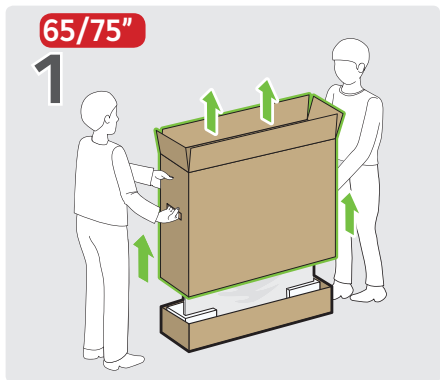

www.lg.com

Printed in Korea  
Imprimé en Corée

mm (inches / pulgadas / po / pol.)  
kg (lbs / libras / lb)

	A	B/B'	C	D	E	F/F'	G	G - H	⚡
55QNE85A*G	1 236 mm (48.6) inches	802 mm (31.5) inches / 742 mm (29.2) inches	280 mm (11.0) inches	716 mm (28.1) inches	29.7 mm (1.1) inches	86 mm (3.3) inches / 26 mm (1.0) inches	15.7 kg (34.6) lbs	14.9 kg (32.8) lbs	145 W
65QNE85A*G	1 456 mm (57.3) inches	925 mm (36.4) inches / 865 mm (34.0) inches	280 mm (11.0) inches	840 mm (33.0) inches	29.7 mm (1.1) inches	85 mm (3.3) inches / 25 mm (0.9) inches	23.3 kg (51.3) lbs	22.5 kg (49.6) lbs	185 W
75QNE85A*G	1 677 mm (66.0) inches	1 055 mm (41.5) inches / 1 019 mm (40.1) inches	370 mm (14.5) inches	965 mm (37.9) inches	30.9 mm (1.2) inches	90 mm (3.5) inches / 54 mm (2.1) inches	35.0 kg (77.1) lbs	33.0 kg (72.7) lbs	220 W
86QNE85A*G	1 928 mm (75.9) inches	1 198 mm (47.1) inches / 1 162 mm (45.7) inches	370 mm (14.5) inches	1 108 mm (43.6) inches	30.9 mm (1.2) inches	90 mm (3.5) inches / 54 mm (2.1) inches	52.0 kg (114.6) lbs	50.0 kg (110.2) lbs	250 W

**SORTIE AUDIO NUMÉRIQUE OPTIQUE**  
OPTICAL DIGITAL AUDIO

**LAN**

**USB**

**HDMI**

**HDMI eARC/ARC**

**ANT**

mm (inches / pulgadas / po / pol.)

A	B	C x D	E	F	G	H
WB24GCB MSW240	55QNE85A*G	300 x 300 mm (11.8 x 11.8) inches	M6	371 mm (14.6) inches	≥ 1.5 m (59.0) inches	277 mm (10.9) inches
	65QNE85A*G			481 mm (18.9) inches		295 mm (11.6) inches
WB24GCB	75QNE85A*G	400 x 300 mm (15.7 x 11.8) inches	532 mm (20.9) inches	341 mm (13.4) inches		
WB24GDB	86QNE85A*G	600 x 400 mm (23.6 x 15.7) inches	M8	573 mm (22.5) inches		336 mm (13.2) inches