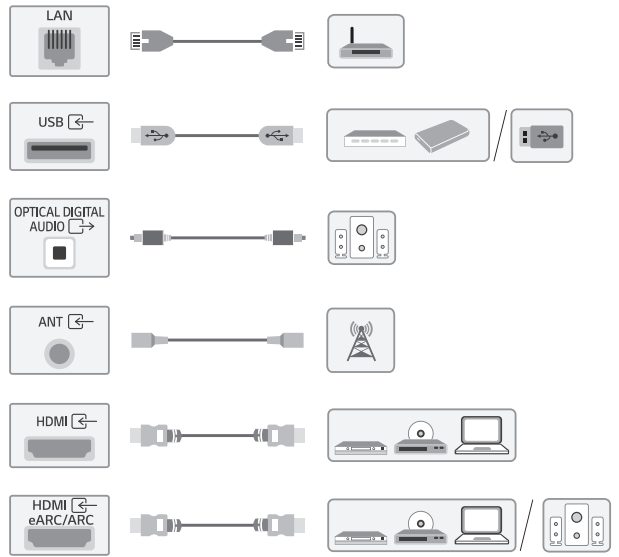

43QNE70A*
50QNE70A*
55QNE70A*
65QNE70A*
75QNE70A*

43/50/55/65/75"

	A	B	C	D	E	F	F - G	
	(mm)					(kg)		
43QNE70A*	968	608	188	567	67,9	7,6	7,5	110 W
50QNE70A*	1.122	710	235	654	67,9	9,9	9,8	120 W
55QNE70A*	1.236	772	235	718	67,9	11,6	11,5	130 W
65QNE70A*	1.455	900	255	841	67,9	17,0	16,8	165 W
75QNE70A*A	1.678	1.027	361	964	59,9	31,8	31,4	220 W
75QNE70A*C	1.678	1.029	361	964	59,9	27,7	27,3	220 W