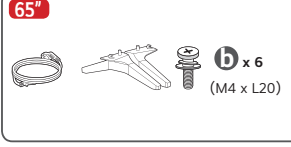

43QNE70A*
50QNE70A*
55QNE70A*
65QNE70A*
75QNE70A*

43/50/55/65/75"

	A	B	C	D	E	F	F - G	
	(mm)					(kg)		
43QNE70A*	968	608	188	567	67,9	7,6	7,5	110 W
50QNE70A*	1.122	710	235	654	67,9	9,9	9,8	120 W
55QNE70A*	1.236	772	235	718	67,9	11,6	11,5	130 W
65QNE70A*	1.455	900	255	841	67,9	17,0	16,8	165 W
75QNE70A*A	1.678	1.027	361	964	59,9	31,8	31,4	220 W
75QNE70A*C	1.678	1.029	361	964	59,9	27,7	27,3	220 W

A	B	C x D (mm)	E	F (mm)	G (m)	H (mm)
LSW240B MSW240	43QNE70A*	200 x 200	M6	533	≥ 1,5	228
	50QNE70A*			610		
QLW480B MSW240	55QNE70A*	300 x 200		775		245
	65QNE70A*			878		212
WB24GCB	75QNE70A*	400 x 400		559		