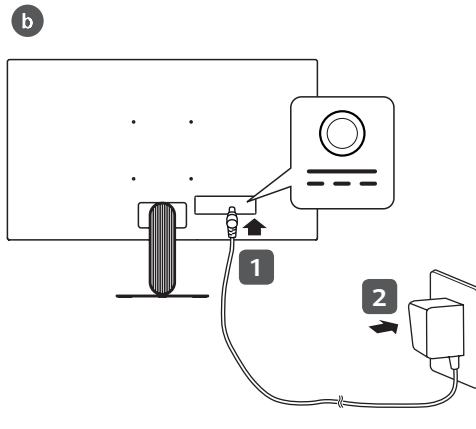

24G411A 24G411B  
27G411A 27G411B 27G41MA

24G414B  
27G414B

English	Dimensions (Width x Height x Depth)			Weight		Recommend Resolution	Vertical Frequency Fréquence verticale Frecuencia vertical
		With Stand	Without Stand	With Stand	Without Stand		
	24G411A 24G411B	539.4 x 412 x 220 (mm) 21.2 x 16.2 x 8.6 (inches)	539.4 x 317.1 x 38.7 (mm) 21.2 x 12.4 x 1.5 (inches)	3.3 kg 7.2(lbs)	2.4 kg 5.2(lbs)		
27G411A 27G411B 27G41MA	611.5 x 452.4 x 220 (mm) 24.0 x 17.8 x 8.6 (inches)	611.5 x 357.8 x 38.5 (mm) 24.0 x 14.0 x 1.5 (inches)	3.8 kg 8.3(lbs)	2.9 kg 6.3(lbs)			
Français	Dimensions (largeur x hauteur x profondeur)			Poids		Résolution recommandée	
		Avec socle	Sans socle	Avec socle	Sans socle		
	24G411A 24G411B	539,4 x 412 x 220 (mm) 21,2 x 16,2 x 8,6 (po)	539,4 x 317,1 x 38,7 (mm) 21,2 x 12,4 x 1,5 (po)	3,3 kg 7,2(lb)	2,4 kg 5,2(lb)		1 920 x 1 080
27G411A 27G411B 27G41MA	611,5 x 452,4 x 220 (mm) 24,0 x 17,8 x 8,6 (po)	611,5 x 357,8 x 38,5 (mm) 24,0 x 14,0 x 1,5 (po)	3,8 kg 8,3(lb)	2,9 kg 6,3(lb)			
Español	Dimensiones (anchura x altura x profundidad)			Peso		Resolución recomendada	
		Soporte incluido	Soporte no incluido	Soporte incluido	Soporte no incluido		
	24G411A 24G411B	539,4 x 412 x 220 (mm)	539,4 x 317,1 x 38,7 (mm)	3,3 kg	2,4 kg		1 920 x 1 080 píxeles
27G411A 27G411B 27G41MA	611,5 x 452,4 x 220 (mm)	611,5 x 357,8 x 38,5 (mm)	3,8 kg	2,9 kg			
Alimentación			19 V $\overline{=}$ 1,3 A				
Especificaciones de Adaptador de ca/cc			Salida	19 V $\overline{=}$ 1,3 A			
			Entrada	100-240 V~ 50/60 Hz 0,7 A o 1,0 A o 1,1 A			