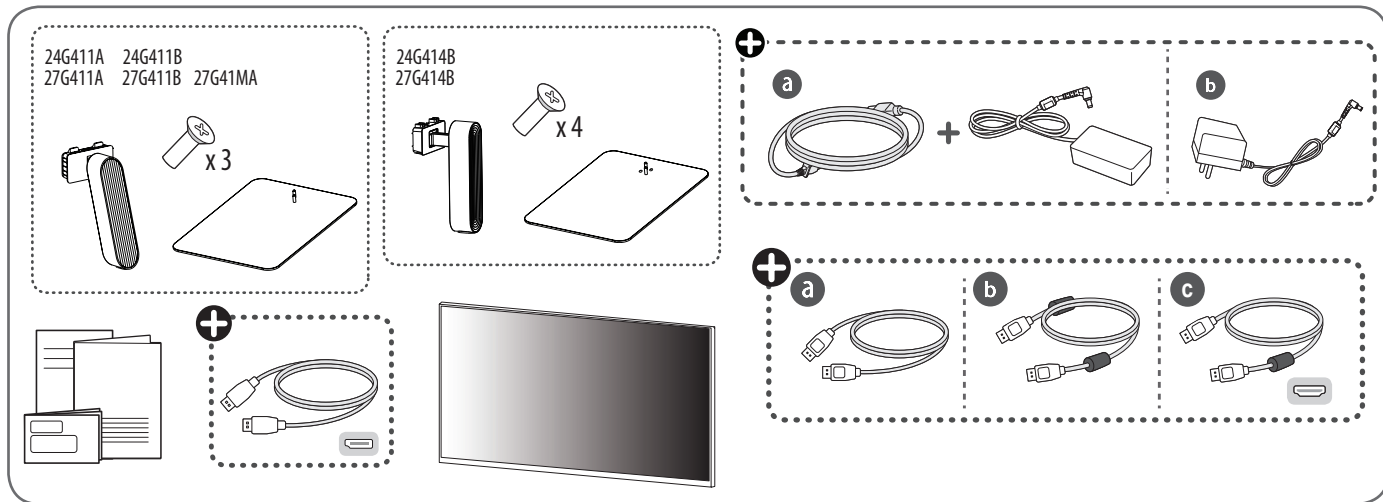

24G411A 24G411B 24G414B  
27G411A 27G411B 27G41MA 27G414B

Please read this manual carefully before operating your set and retain it for future reference.

Veuillez lire ce guide de configuration rapide attentivement avant d'utiliser votre produit et conservez-le pour pouvoir vous y reporter ultérieurement.

English	Dimensions (Width x Height x Depth)			Weight		Recommend Resolution	Vertical Frequency
		With Stand	Without Stand	With Stand	Without Stand		
	24G414B	539.3 x 426.9 x 220 (mm) 21.2 x 16.8 x 8.6 (inches)	539.3 x 317.1 x 42.7 (mm) 21.2 x 12.4 x 1.6 (inches)	3.7 kg 8.1(lbs)	2.6 kg 5.7(lbs)		
27G414B	611.6 x 467.4 x 220 (mm) 24.0 x 18.4 x 8.6 (inches)	611.6 x 357.7 x 42.5 (mm) 24.0 x 14.0 x 1.6 (inches)	4.3 kg 9.4(lbs)	3.2 kg 7.0(lbs)			
Français	Dimensions (largeur x hauteur x profondeur)			Poids		Résolution recommandée	Fréquence verticale
		Avec socle	Sans socle	Avec socle	Sans socle		
	24G414B	539,3 x 426,9 x 220 (mm) 21,2 x 16,8 x 8,6 (po)	539,3 x 317,1 x 42,7 (mm) 21,2 x 12,4 x 1,6 (po)	3,7 kg 8,1(lb)	2,6 kg 5,7(lb)		
27G414B	611,6 x 467,4 x 220 (mm) 24,0 x 18,4 x 8,6 (po)	611,6 x 357,7 x 42,5 (mm) 24,0 x 14,0 x 1,6 (po)	4,3 kg 9,4(lb)	3,2 kg 7,0(lb)			
Español	Dimensiones (anchura x altura x profundidad)			Peso		Resolución recomendada	Frecuencia vertical
		Soporte incluido	Soporte no incluido	Soporte incluido	Soporte no incluido		
	24G414B	539,3 x 426,9 x 220 (mm)	539,3 x 317,1 x 42,7 (mm)	3,7 kg	2,6 kg		
27G414B	611,6 x 467,4 x 220 (mm)	611,6 x 357,7 x 42,5 (mm)	4,3 kg	3,2 kg			
	Alimentación		19 V $\overline{\text{---}}$ 1,3 A				
	Especificaciones de Adaptador de ca/cc		Salida	19 V $\overline{\text{---}}$ 1,3 A			
			Entrada	100-240 V~ 50/60 Hz 0,7 A o 1,0 A o 1,1 A			