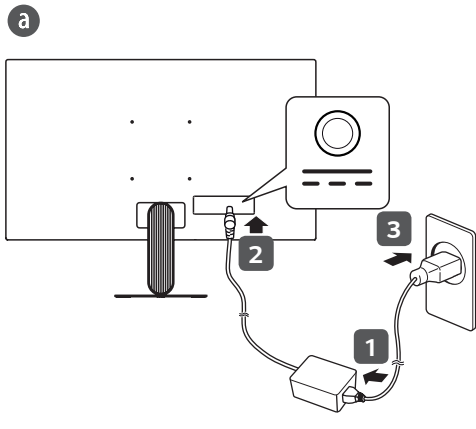

24G411A 24G411B  
27G411A 27G411B 27G41MA

24G414B  
27G414B

English	Dimensions (Width x Height x Depth)			Weight		Recommend Resolution	Vertical Frequency Fréquence verticale Frecuencia vertical
		With Stand	Without Stand	With Stand	Without Stand		
	24G411A 24G411B	539.4 x 412 x 220 (mm) 21.2 x 16.2 x 8.6 (inches)	539.4 x 317.1 x 38.7 (mm) 21.2 x 12.4 x 1.5 (inches)	3.3 kg 7.2(lbs)	2.4 kg 5.2(lbs)		
27G411A 27G411B 27G41MA	611.5 x 452.4 x 220 (mm) 24.0 x 17.8 x 8.6 (inches)	611.5 x 357.8 x 38.5 (mm) 24.0 x 14.0 x 1.5 (inches)	3.8 kg 8.3(lbs)	2.9 kg 6.3(lbs)			
Français	Dimensions (largeur x hauteur x profondeur)			Poids		Résolution recommandée	
		Avec socle	Sans socle	Avec socle	Sans socle		
	24G411A 24G411B	539,4 x 412 x 220 (mm) 21,2 x 16,2 x 8,6 (po)	539,4 x 317,1 x 38,7 (mm) 21,2 x 12,4 x 1,5 (po)	3,3 kg 7,2(lb)	2,4 kg 5,2(lb)		1 920 x 1 080
27G411A 27G411B 27G41MA	611,5 x 452,4 x 220 (mm) 24,0 x 17,8 x 8,6 (po)	611,5 x 357,8 x 38,5 (mm) 24,0 x 14,0 x 1,5 (po)	3,8 kg 8,3(lb)	2,9 kg 6,3(lb)			
Español	Dimensiones (anchura x altura x profundidad)			Peso		Resolución recomendada	
		Soporte incluido	Soporte no incluido	Soporte incluido	Soporte no incluido		
	24G411A 24G411B	539,4 x 412 x 220 (mm)	539,4 x 317,1 x 38,7 (mm)	3,3 kg	2,4 kg		1 920 x 1 080 píxeles
27G411A 27G411B 27G41MA	611,5 x 452,4 x 220 (mm)	611,5 x 357,8 x 38,5 (mm)	3,8 kg	2,9 kg			
Alimentación			19 V $\overline{=}$ 1,3 A				
Especificaciones de Adaptador de ca/cc			Salida	19 V $\overline{=}$ 1,3 A			
			Entrada	100-240 V~ 50/60 Hz 0,7 A o 1,0 A o 1,1 A			