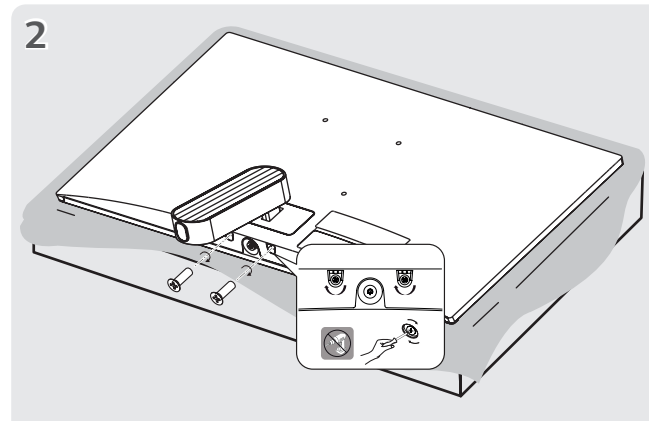

24G411A 24G411B  
27G411A 27G411B 27G41MA

24G414B  
27G414B

English	Dimensions (Width x Height x Depth)			Weight		Recommend Resolution	Vertical Frequency Fréquence verticale Frecuencia vertical
		With Stand	Without Stand	With Stand	Without Stand		
	24G411A 24G411B	539.4 x 412 x 220 (mm) 21.2 x 16.2 x 8.6 (inches)	539.4 x 317.1 x 38.7 (mm) 21.2 x 12.4 x 1.5 (inches)	3.3 kg 7.2(lbs)	2.4 kg 5.2(lbs)		
27G411A 27G411B 27G41MA	611.5 x 452.4 x 220 (mm) 24.0 x 17.8 x 8.6 (inches)	611.5 x 357.8 x 38.5 (mm) 24.0 x 14.0 x 1.5 (inches)	3.8 kg 8.3(lbs)	2.9 kg 6.3(lbs)			
Français	Dimensions (largeur x hauteur x profondeur)			Poids		Résolution recommandée	
		Avec socle	Sans socle	Avec socle	Sans socle		
	24G411A 24G411B	539,4 x 412 x 220 (mm) 21,2 x 16,2 x 8,6 (po)	539,4 x 317,1 x 38,7 (mm) 21,2 x 12,4 x 1,5 (po)	3,3 kg 7,2(lb)	2,4 kg 5,2(lb)		1 920 x 1 080
27G411A 27G411B 27G41MA	611,5 x 452,4 x 220 (mm) 24,0 x 17,8 x 8,6 (po)	611,5 x 357,8 x 38,5 (mm) 24,0 x 14,0 x 1,5 (po)	3,8 kg 8,3(lb)	2,9 kg 6,3(lb)			
Español	Dimensiones (anchura x altura x profundidad)			Peso		Resolución recomendada	
		Soporte incluido	Soporte no incluido	Soporte incluido	Soporte no incluido		
	24G411A 24G411B	539,4 x 412 x 220 (mm)	539,4 x 317,1 x 38,7 (mm)	3,3 kg	2,4 kg		1 920 x 1 080 píxeles
27G411A 27G411B 27G41MA	611,5 x 452,4 x 220 (mm)	611,5 x 357,8 x 38,5 (mm)	3,8 kg	2,9 kg			
Alimentación			19 V $\overline{=}$ 1,3 A				
Especificaciones de Adaptador de ca/cc			Salida	19 V $\overline{=}$ 1,3 A			
			Entrada	100-240 V~ 50/60 Hz 0,7 A o 1,0 A o 1,1 A			