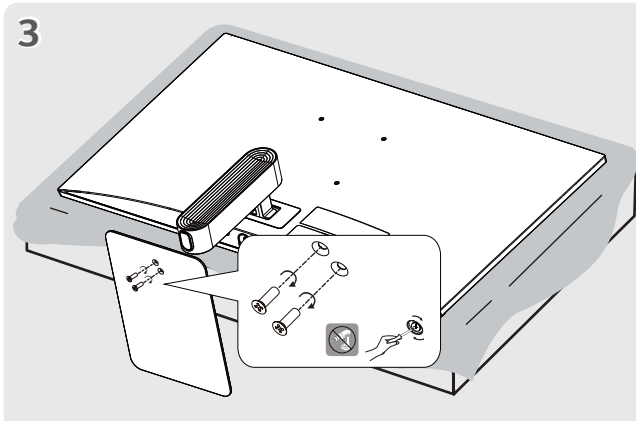

24G414B
27G414B