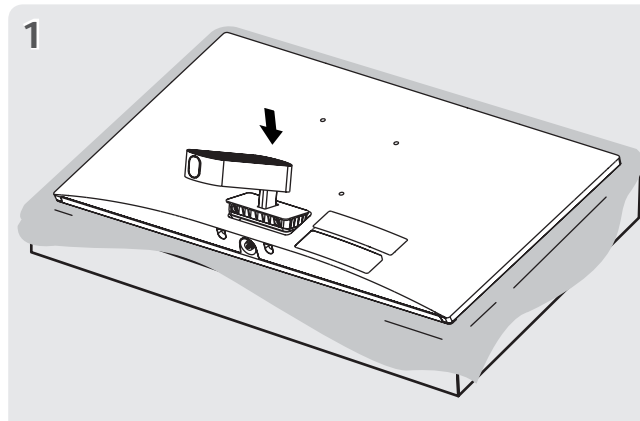

24G411A 24G411B  
27G411A 27G411B 27G41MA

24G414B  
27G414B

English	Dimensions (Width x Height x Depth)			Weight		Recommend Resolution	Vertical Frequency Fréquence verticale Frecuencia vertical
		With Stand	Without Stand	With Stand	Without Stand		
	24G411A 24G411B	539.4 x 412 x 220 (mm) 21.2 x 16.2 x 8.6 (inches)	539.4 x 317.1 x 38.7 (mm) 21.2 x 12.4 x 1.5 (inches)	3.3 kg 7.2(lbs)	2.4 kg 5.2(lbs)		
27G411A 27G411B 27G41MA	611.5 x 452.4 x 220 (mm) 24.0 x 17.8 x 8.6 (inches)	611.5 x 357.8 x 38.5 (mm) 24.0 x 14.0 x 1.5 (inches)	3.8 kg 8.3(lbs)	2.9 kg 6.3(lbs)			
Français	Dimensions (largeur x hauteur x profondeur)			Poids		Résolution recommandée	
		Avec socle	Sans socle	Avec socle	Sans socle		
	24G411A 24G411B	539,4 x 412 x 220 (mm) 21,2 x 16,2 x 8,6 (po)	539,4 x 317,1 x 38,7 (mm) 21,2 x 12,4 x 1,5 (po)	3,3 kg 7,2(lb)	2,4 kg 5,2(lb)		1 920 x 1 080
27G411A 27G411B 27G41MA	611,5 x 452,4 x 220 (mm) 24,0 x 17,8 x 8,6 (po)	611,5 x 357,8 x 38,5 (mm) 24,0 x 14,0 x 1,5 (po)	3,8 kg 8,3(lb)	2,9 kg 6,3(lb)			
Español	Dimensiones (anchura x altura x profundidad)			Peso		Resolución recomendada	
		Soporte incluido	Soporte no incluido	Soporte incluido	Soporte no incluido		
	24G411A 24G411B	539,4 x 412 x 220 (mm)	539,4 x 317,1 x 38,7 (mm)	3,3 kg	2,4 kg		1 920 x 1 080 píxeles
27G411A 27G411B 27G41MA	611,5 x 452,4 x 220 (mm)	611,5 x 357,8 x 38,5 (mm)	3,8 kg	2,9 kg			
Alimentación			19 V $\overline{=}$ 1,3 A				
Especificaciones de Adaptador de ca/cc			Salida	19 V $\overline{=}$ 1,3 A			
			Entrada	100-240 V~ 50/60 Hz 0,7 A o 1,0 A o 1,1 A			