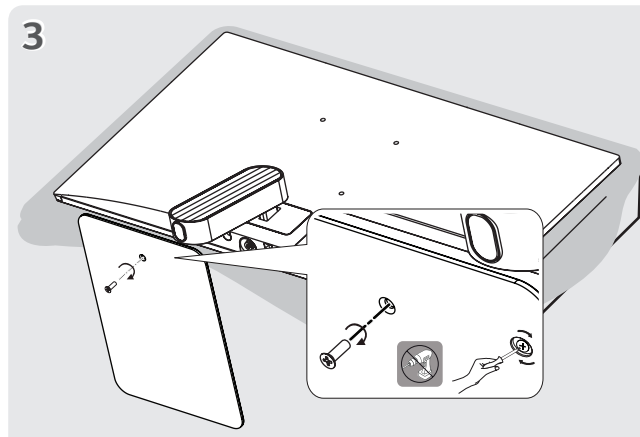

24G411A 24G411B
27G411A 27G411B 27G41MA