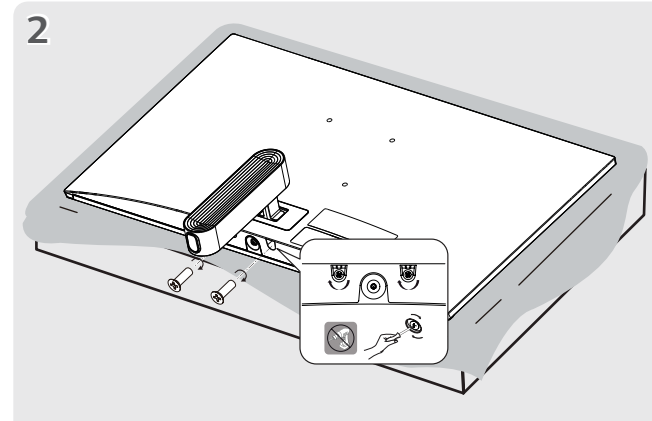

24G411A 24G411B  
27G411A 27G411B 27G41MA

24G414B  
27G414B

English	Dimensions (Width x Height x Depth)			Weight		Recommend Resolution	Vertical Frequency Fréquence verticale Frecuencia vertical
		With Stand	Without Stand	With Stand	Without Stand		
	24G411A 24G411B	539.4 x 412 x 220 (mm) 21.2 x 16.2 x 8.6 (inches)	539.4 x 317.1 x 38.7 (mm) 21.2 x 12.4 x 1.5 (inches)	3.3 kg 7.2(lbs)	2.4 kg 5.2(lbs)		
27G411A 27G411B 27G41MA	611.5 x 452.4 x 220 (mm) 24.0 x 17.8 x 8.6 (inches)	611.5 x 357.8 x 38.5 (mm) 24.0 x 14.0 x 1.5 (inches)	3.8 kg 8.3(lbs)	2.9 kg 6.3(lbs)			
Français	Dimensions (largeur x hauteur x profondeur)			Poids		Résolution recommandée	
		Avec socle	Sans socle	Avec socle	Sans socle		
	24G411A 24G411B	539,4 x 412 x 220 (mm) 21,2 x 16,2 x 8,6 (po)	539,4 x 317,1 x 38,7 (mm) 21,2 x 12,4 x 1,5 (po)	3,3 kg 7,2(lb)	2,4 kg 5,2(lb)		1 920 x 1 080
27G411A 27G411B 27G41MA	611,5 x 452,4 x 220 (mm) 24,0 x 17,8 x 8,6 (po)	611,5 x 357,8 x 38,5 (mm) 24,0 x 14,0 x 1,5 (po)	3,8 kg 8,3(lb)	2,9 kg 6,3(lb)			
Español	Dimensiones (anchura x altura x profundidad)			Peso		Resolución recomendada	
		Soporte incluido	Soporte no incluido	Soporte incluido	Soporte no incluido		
	24G411A 24G411B	539,4 x 412 x 220 (mm)	539,4 x 317,1 x 38,7 (mm)	3,3 kg	2,4 kg		1 920 x 1 080 píxeles
27G411A 27G411B 27G41MA	611,5 x 452,4 x 220 (mm)	611,5 x 357,8 x 38,5 (mm)	3,8 kg	2,9 kg			
Alimentación			19 V $\overline{=}$ 1,3 A				
Especificaciones de Adaptador de ca/cc			Salida	19 V $\overline{=}$ 1,3 A			
			Entrada	100-240 V~ 50/60 Hz 0,7 A o 1,0 A o 1,1 A			