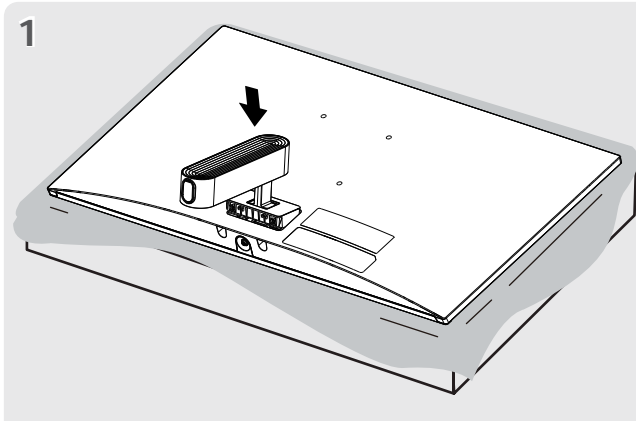

24G411A 24G411B  
27G411A 27G411B 27G41MA

24G414B  
27G414B

English	Dimensions (Width x Height x Depth)			Weight		Recommend Resolution	Vertical Frequency Fréquence verticale Frecuencia vertical
		With Stand	Without Stand	With Stand	Without Stand		
	24G411A 24G411B	539.4 x 412 x 220 (mm) 21.2 x 16.2 x 8.6 (inches)	539.4 x 317.1 x 38.7 (mm) 21.2 x 12.4 x 1.5 (inches)	3.3 kg 7.2(lbs)	2.4 kg 5.2(lbs)		
27G411A 27G411B 27G41MA	611.5 x 452.4 x 220 (mm) 24.0 x 17.8 x 8.6 (inches)	611.5 x 357.8 x 38.5 (mm) 24.0 x 14.0 x 1.5 (inches)	3.8 kg 8.3(lbs)	2.9 kg 6.3(lbs)			
Français	Dimensions (largeur x hauteur x profondeur)			Poids		Résolution recommandée	
		Avec socle	Sans socle	Avec socle	Sans socle		
	24G411A 24G411B	539,4 x 412 x 220 (mm) 21,2 x 16,2 x 8,6 (po)	539,4 x 317,1 x 38,7 (mm) 21,2 x 12,4 x 1,5 (po)	3,3 kg 7,2(lb)	2,4 kg 5,2(lb)		1 920 x 1 080
27G411A 27G411B 27G41MA	611,5 x 452,4 x 220 (mm) 24,0 x 17,8 x 8,6 (po)	611,5 x 357,8 x 38,5 (mm) 24,0 x 14,0 x 1,5 (po)	3,8 kg 8,3(lb)	2,9 kg 6,3(lb)			
Español	Dimensiones (anchura x altura x profundidad)			Peso		Resolución recomendada	
		Soporte incluido	Soporte no incluido	Soporte incluido	Soporte no incluido		
	24G411A 24G411B	539,4 x 412 x 220 (mm)	539,4 x 317,1 x 38,7 (mm)	3,3 kg	2,4 kg		1 920 x 1 080 píxeles
27G411A 27G411B 27G41MA	611,5 x 452,4 x 220 (mm)	611,5 x 357,8 x 38,5 (mm)	3,8 kg	2,9 kg			
Alimentación			19 V $\overline{=}$ 1,3 A				
Especificaciones de Adaptador de ca/cc			Salida	19 V $\overline{=}$ 1,3 A			
			Entrada	100-240 V~ 50/60 Hz 0,7 A o 1,0 A o 1,1 A			