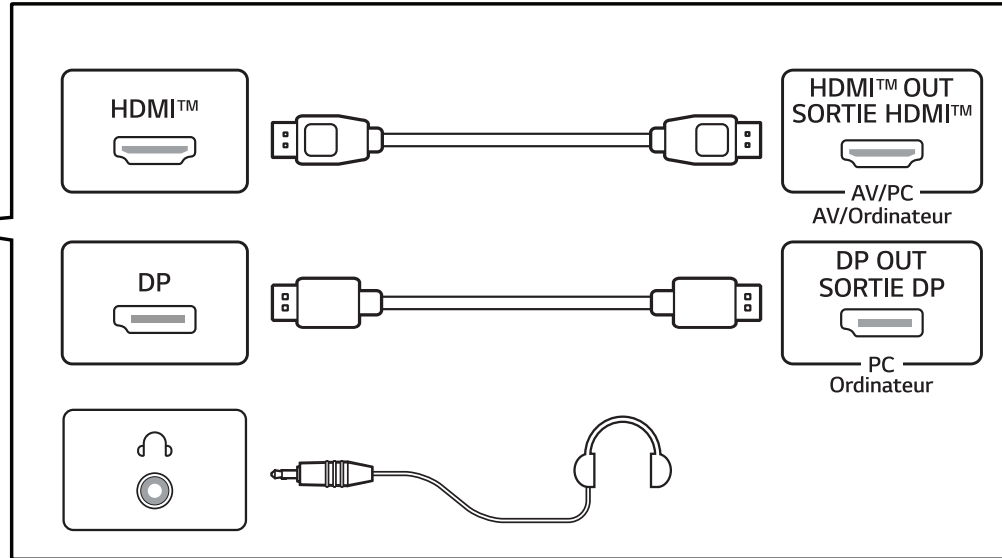

24G411A 24G411B  
27G411A 27G411B 27G41MA

24G414B  
27G414B

English	Dimensions (Width x Height x Depth)			Weight		Recommend Resolution	Vertical Frequency Fréquence verticale Frecuencia vertical
		With Stand	Without Stand	With Stand	Without Stand		
	24G411A 24G411B	539.4 x 412 x 220 (mm) 21.2 x 16.2 x 8.6 (inches)	539.4 x 317.1 x 38.7 (mm) 21.2 x 12.4 x 1.5 (inches)	3.3 kg 7.2(lbs)	2.4 kg 5.2(lbs)		
27G411A 27G411B 27G41MA	611.5 x 452.4 x 220 (mm) 24.0 x 17.8 x 8.6 (inches)	611.5 x 357.8 x 38.5 (mm) 24.0 x 14.0 x 1.5 (inches)	3.8 kg 8.3(lbs)	2.9 kg 6.3(lbs)			
Français	Dimensions (largeur x hauteur x profondeur)			Poids		Résolution recommandée	
		Avec socle	Sans socle	Avec socle	Sans socle		
	24G411A 24G411B	539,4 x 412 x 220 (mm) 21,2 x 16,2 x 8,6 (po)	539,4 x 317,1 x 38,7 (mm) 21,2 x 12,4 x 1,5 (po)	3,3 kg 7,2(lb)	2,4 kg 5,2(lb)		1 920 x 1 080
27G411A 27G411B 27G41MA	611,5 x 452,4 x 220 (mm) 24,0 x 17,8 x 8,6 (po)	611,5 x 357,8 x 38,5 (mm) 24,0 x 14,0 x 1,5 (po)	3,8 kg 8,3(lb)	2,9 kg 6,3(lb)			
Español	Dimensiones (anchura x altura x profundidad)			Peso		Resolución recomendada	
		Soporte incluido	Soporte no incluido	Soporte incluido	Soporte no incluido		
	24G411A 24G411B	539,4 x 412 x 220 (mm)	539,4 x 317,1 x 38,7 (mm)	3,3 kg	2,4 kg		1 920 x 1 080 píxeles
27G411A 27G411B 27G41MA	611,5 x 452,4 x 220 (mm)	611,5 x 357,8 x 38,5 (mm)	3,8 kg	2,9 kg			
Alimentación			19 V $\overline{=}$ 1,3 A				
Especificaciones de Adaptador de ca/cc			Salida	19 V $\overline{=}$ 1,3 A			
			Entrada	100-240 V~ 50/60 Hz 0,7 A o 1,0 A o 1,1 A			