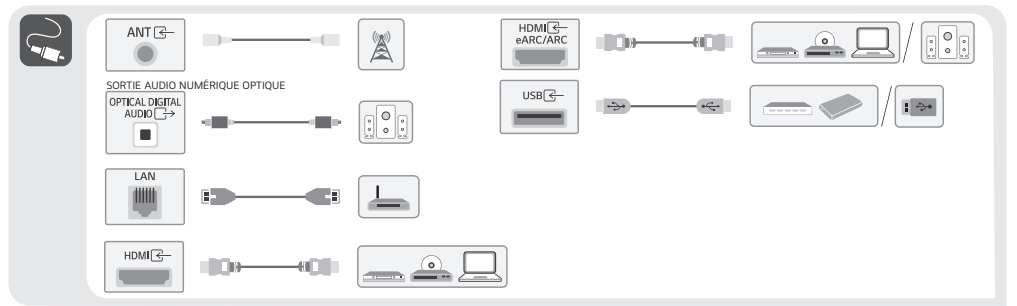

PRODUZIDO NO POLO INDUSTRIAL DE MANAUS
CONHEÇA A AMAZÔNIA
LG Electronics do Brasil Ltda.
CNPJ: 01.166.372/0008-21
Rua Javari, nº 1004, Distrito Industrial, CEP 69075-110, Manaus/AM, Indústria Brasileira

	A	B	B'	C	D	E	F	F'	G	G - H	⚡
OLED48B5*	1 070 mm (42.1) inches	684 mm (26.9) inches	-	235 mm (9.2) inches	620 mm (24.4) inches	45.9 mm (1.8) inches	-	-	11.7 kg (25.7) lbs	11.5 kg (25.3) lbs	213 W
OLED55B5*	1 228 mm (48.3) inches	772 mm (30.3) inches	-	235 mm (9.2) inches	708 mm (27.8) inches	45.9 mm (1.8) inches	64 mm (2.5) inches	-	14.5 kg (31.9) lbs	14.3 kg (31.5) lbs	266 W
OLED65B5*	1 449 mm (57.0) inches	896 mm (35.2) inches	-	235 mm (9.2) inches	832 mm (32.7) inches	45.9 mm (1.8) inches	-	-	17.3 kg (38.1) lbs	17.1 kg (37.6) lbs	347 W
OLED77B5*	1 719 mm (67.6) inches	1 057 mm (41.6) inches	-	319 mm (12.5) inches	989 mm (38.9) inches	50.9 mm (2.0) inches	68 mm (2.6) inches	-	23.5 kg (51.8) lbs	22.9 kg (50.4) lbs	495 W
OLED83B5*	1 842 mm (72.5) inches	1 144 mm (45.0) inches	1 084 mm (42.6) inches	300 mm (11.8) inches	1 055 mm (41.5) inches	52.9 mm (2.0) inches	89 mm (3.5) inches	29 mm (1.1) inches	27.7 kg (61.0) lbs	26.7 kg (58.8) lbs	587 W