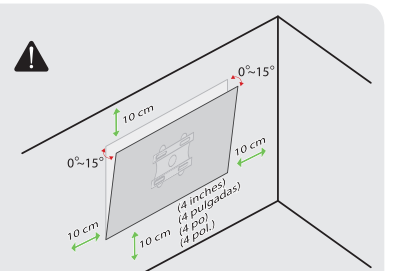

OLED48B5\*  
 OLED55B5\*  
 OLED65B5\*  
 OLED77B5\*  
 OLED83B5\*

**48/55/65"**  
 x 1  
 x 4 (M4 x L30)

**77"**  
 x 6 (M4 x L30)

**83"**  
 x 4 (M4 x L10.5)

⊕ Dependendo do modelo / Dependiendo del modelo.

**48/55/65"**  
 1  
 x 4 ⚠️

2

**77"**  
 1  
 x 6 ⚠️

2

**83"**  
 1  
 x 4 ⚠️

**PRODUZIDO NO POLO INDUSTRIAL DE MANAUS**  
 CONHEÇA A AMAZÔNIA  
**LG Electronics do Brasil Ltda.**  
 CNPJ: 01.166.372/0008-21  
 Rua Javari, nº 1004, Distrito Industrial, CEP 69075-110, Manaus/AM, Indústria Brasileira

	A	B	B'	C	D	E	F	F'	G	G - H	⚡
<b>OLED48B5*</b>	1 070 mm (42.1) inches	684 mm (26.9) inches	-	235 mm (9.2) inches	620 mm (24.4) inches	45.9 mm (1.8) inches	-	-	11.7 kg (25.7) lbs	11.5 kg (25.3) lbs	213 W
<b>OLED55B5*</b>	1 228 mm (48.3) inches	772 mm (30.3) inches	-	235 mm (9.2) inches	708 mm (27.8) inches	45.9 mm (1.8) inches	64 mm (2.5) inches	-	14.5 kg (31.9) lbs	14.3 kg (31.5) lbs	266 W
<b>OLED65B5*</b>	1 449 mm (57.0) inches	896 mm (35.2) inches	-	235 mm (9.2) inches	832 mm (32.7) inches	45.9 mm (1.8) inches	-	-	17.3 kg (38.1) lbs	17.1 kg (37.6) lbs	347 W
<b>OLED77B5*</b>	1 719 mm (67.6) inches	1 057 mm (41.6) inches	-	319 mm (12.5) inches	989 mm (38.9) inches	50.9 mm (2.0) inches	68 mm (2.6) inches	-	23.5 kg (51.8) lbs	22.9 kg (50.4) lbs	495 W
<b>OLED83B5*</b>	1 842 mm (72.5) inches	1 144 mm (45.0) inches	1 084 mm (42.6) inches	300 mm (11.8) inches	1 055 mm (41.5) inches	52.9 mm (2.0) inches	89 mm (3.5) inches	29 mm (1.1) inches	27.7 kg (61.0) lbs	26.7 kg (58.8) lbs	587 W

	A	B	C x D	E	F	G	H
OLW480B	M6	<b>OLED48B5*</b>	300 x 200 mm (11.8 x 7.8) inches	119 mm (4.6) inches	159 mm (6.2) inches	≥ 1.5 m (59.0) inches	120 mm (4.7) inches
		<b>OLED55B5*</b>			123 mm (4.8) inches		
		<b>OLED65B5*</b>			123 mm (4.8) inches		
		<b>OLED77B5*</b>			75 mm (2.9) inches		
WB24GCB		<b>OLED83B5*</b>	400 x 400 mm (15.7 x 15.7) inches	896 mm (35.2) inches	114 mm (4.4) inches		