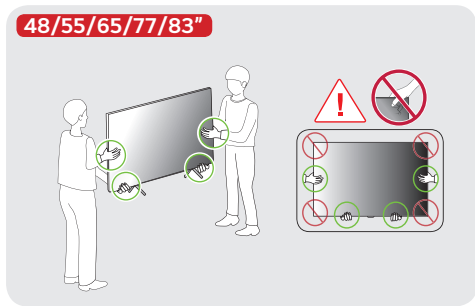

PRODUZIDO NO POLO INDUSTRIAL DE MANAUS
CONHEÇA A AMAZÔNIA
LG Electronics do Brasil Ltda.
CNPJ: 01.166.372/0008-21
Rua Javari, nº 1004, Distrito Industrial, CEP 69075-110, Manaus/AM, Indústria Brasileira

	A	B	B'	C	D	E	F	F'	G	G - H	⚡
OLED48B5*	1 070 mm (42.1) inches	684 mm (26.9) inches	-	235 mm (9.2) inches	620 mm (24.4) inches	45.9 mm (1.8) inches	-	-	11.7 kg (25.7) lbs	11.5 kg (25.3) lbs	213 W
OLED55B5*	1 228 mm (48.3) inches	772 mm (30.3) inches	-	235 mm (9.2) inches	708 mm (27.8) inches	45.9 mm (1.8) inches	64 mm (2.5) inches	-	14.5 kg (31.9) lbs	14.3 kg (31.5) lbs	266 W
OLED65B5*	1 449 mm (57.0) inches	896 mm (35.2) inches	-	235 mm (9.2) inches	832 mm (32.7) inches	45.9 mm (1.8) inches	-	-	17.3 kg (38.1) lbs	17.1 kg (37.6) lbs	347 W
OLED77B5*	1 719 mm (67.6) inches	1 057 mm (41.6) inches	-	319 mm (12.5) inches	989 mm (38.9) inches	50.9 mm (2.0) inches	68 mm (2.6) inches	-	23.5 kg (51.8) lbs	22.9 kg (50.4) lbs	495 W
OLED83B5*	1 842 mm (72.5) inches	1 144 mm (45.0) inches	1 084 mm (42.6) inches	300 mm (11.8) inches	1 055 mm (41.5) inches	52.9 mm (2.0) inches	89 mm (3.5) inches	29 mm (1.1) inches	27.7 kg (61.0) lbs	26.7 kg (58.8) lbs	587 W