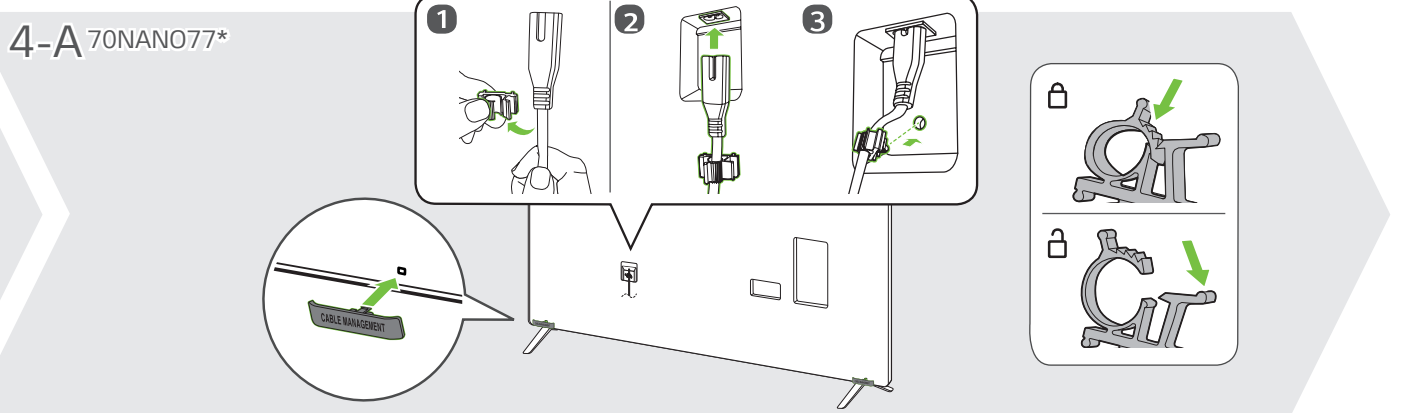

70NANO77SRA 75NANO77SRA 86NANO77SRA

1-A
70NANO77*
75NANO77*

1-B
86NANO77*

2

3

4

mm (inches / pulgadas / po)
kg (lbs / libras / lb)

MODELS MODELOS MODÈLES DESCRIÇÃO	A	B	C	D	E	F	F - G	Power consumption Consumo de potencia Consommation électrique Consumo de Energia
70NANO77SRA	1 562 mm (61.4) inches	972 mm (38.2) inches	361 mm (14.2) inches	907 mm (35.7) inches	59.9 mm (2.3) inches	28.1 kg (61.9) lbs	27.7 kg (61) lbs	210 W
75NANO77SRA	1 678 mm (66) inches	1 027 mm (40.4) inches	361 mm (14.2)	964 mm (37.9) inches	59.9 mm (2.3) inches	31.8 kg (70.1) lbs	31.4 kg (69.2) lbs	250 W
86NANO77SRA	1 927 mm (75.8) inches	1 167 mm (45.9) inches	362 mm (14.2)	1 104 mm (43.4) inches	59.9 mm (2.3) inches	45.9 kg (101.1) lbs	45.2 kg (99.6) lbs	335 W

mm (inches / pulgadas / po)

A	B	C x D	E
LSW430B	70NANO77* 75NANO77*	400 x 400 mm (15.7 x 15.7) inches	M6
LSW640B	86NANO77*	600 x 400 mm (23.6 x 15.7) inches	M8