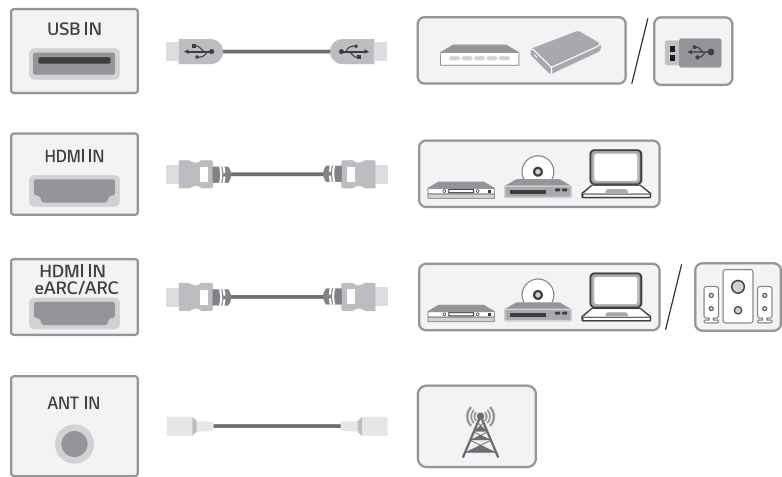

70NANO77SRA 75NANO77SRA 86NANO77SRA

1-A
70NANO77*
75NANO77*

1-B
86NANO77*

2

3

4

mm (inches / pulgadas / po)
kg (lbs / libras / lb)

MODELS MODELOS MODÈLES DESCRIÇÃO	A	B	C	D	E	F	F - G	Power consumption Consumo de potencia Consommation électrique Consumo de Energia
70NANO77SRA	1 562 mm (61.4) inches	972 mm (38.2) inches	361 mm (14.2) inches	907 mm (35.7) inches	59.9 mm (2.3) inches	28.1 kg (61.9) lbs	27.7 kg (61) lbs	210 W
75NANO77SRA	1 678 mm (66) inches	1 027 mm (40.4) inches	361 mm (14.2)	964 mm (37.9) inches	59.9 mm (2.3) inches	31.8 kg (70.1) lbs	31.4 kg (69.2) lbs	250 W
86NANO77SRA	1 927 mm (75.8) inches	1 167 mm (45.9) inches	362 mm (14.2)	1 104 mm (43.4) inches	59.9 mm (2.3) inches	45.9 kg (101.1) lbs	45.2 kg (99.6) lbs	335 W

mm (inches / pulgadas / po)

A	B	C x D	E
LSW430B	70NANO77* 75NANO77*	400 x 400 mm (15.7 x 15.7) inches	M6
LSW640B	86NANO77*	600 x 400 mm (23.6 x 15.7) inches	M8