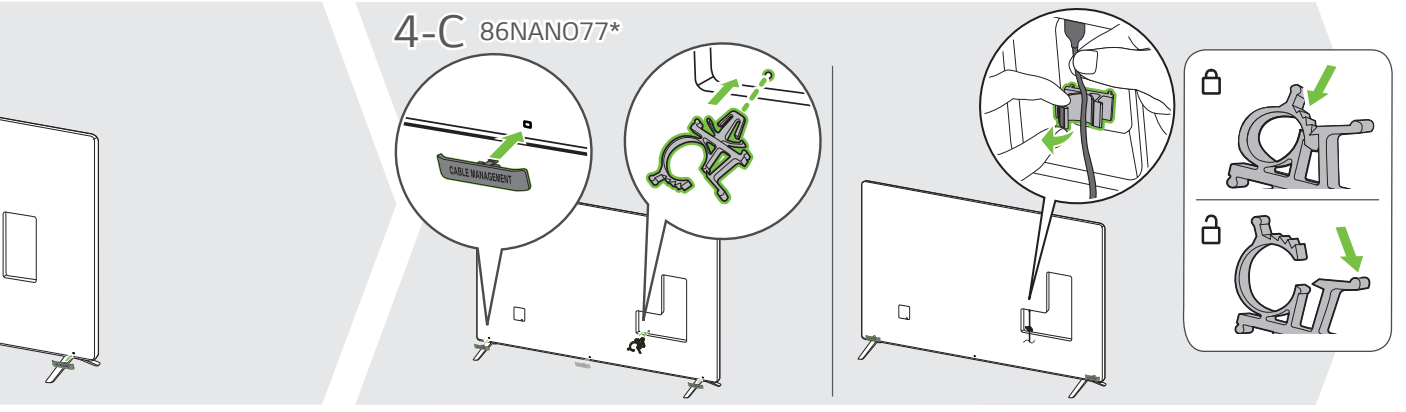

70NANO77SRA 75NANO77SRA 86NANO77SRA

1-A
70NANO77*
75NANO77*

1-B
86NANO77*

2

3

4

mm (inches / pulgadas / po)
kg (lbs / libras / lb)

MODELS MODELOS MODÈLES DESCRIÇÃO	A	B	C	D	E	F	F - G	Power consumption Consumo de potencia Consommation électrique Consumo de Energia
70NANO77SRA	1 562 mm (61.4) inches	972 mm (38.2) inches	361 mm (14.2) inches	907 mm (35.7) inches	59.9 mm (2.3) inches	28.1 kg (61.9) lbs	27.7 kg (61) lbs	210 W
75NANO77SRA	1 678 mm (66) inches	1 027 mm (40.4) inches	361 mm (14.2)	964 mm (37.9) inches	59.9 mm (2.3) inches	31.8 kg (70.1) lbs	31.4 kg (69.2) lbs	250 W
86NANO77SRA	1 927 mm (75.8) inches	1 167 mm (45.9) inches	362 mm (14.2)	1 104 mm (43.4) inches	59.9 mm (2.3) inches	45.9 kg (101.1) lbs	45.2 kg (99.6) lbs	335 W

mm (inches / pulgadas / po)

A	B	C x D	E
LSW430B	70NANO77* 75NANO77*	400 x 400 mm (15.7 x 15.7) inches	M6
LSW640B	86NANO77*	600 x 400 mm (23.6 x 15.7) inches	M8