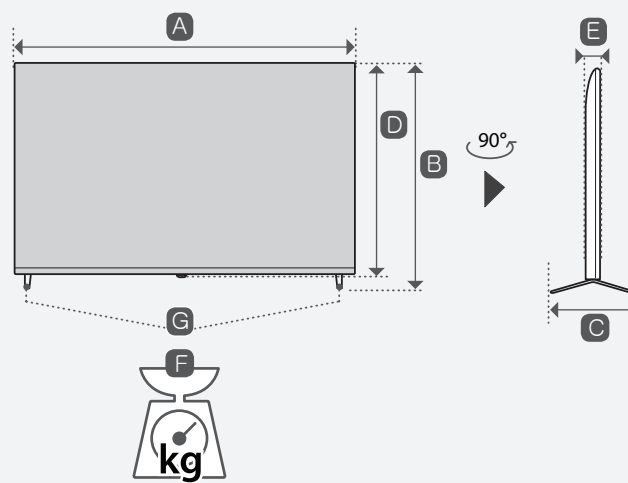

70NANO77SRA 75NANO77SRA 86NANO77SRA

1-A
70NANO77*
75NANO77*

1-B
86NANO77*

2

3

4

mm (inches / pulgadas / po)
kg (lbs / libras / lb)

MODELS MODELOS MODÈLES DESCRIÇÃO	A	B	C	D	E	F	F - G	Power consumption Consumo de potencia Consommation électrique Consumo de Energia
70NANO77SRA	1 562 mm (61.4) inches	972 mm (38.2) inches	361 mm (14.2) inches	907 mm (35.7) inches	59.9 mm (2.3) inches	28.1 kg (61.9) lbs	27.7 kg (61) lbs	210 W
75NANO77SRA	1 678 mm (66) inches	1 027 mm (40.4) inches	361 mm (14.2)	964 mm (37.9) inches	59.9 mm (2.3) inches	31.8 kg (70.1) lbs	31.4 kg (69.2) lbs	250 W
86NANO77SRA	1 927 mm (75.8) inches	1 167 mm (45.9) inches	362 mm (14.2)	1 104 mm (43.4) inches	59.9 mm (2.3) inches	45.9 kg (101.1) lbs	45.2 kg (99.6) lbs	335 W

mm (inches / pulgadas / po)

A	B	C x D	E
LSW430B	70NANO77* 75NANO77*	400 x 400 mm (15.7 x 15.7) inches	M6
LSW640B	86NANO77*	600 x 400 mm (23.6 x 15.7) inches	M8