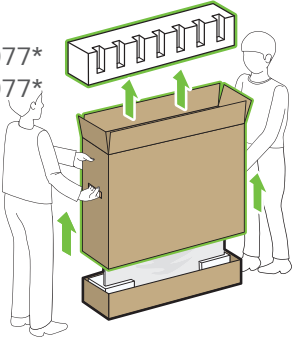

70NANO77SRA 75NANO77SRA 86NANO77SRA

1-A
70NANO77*
75NANO77*

1-B
86NANO77*

2

3

4

mm (inches / pulgadas / po)
kg (lbs / libras / lb)

MODELS MODELOS MODÈLES DESCRIÇÃO	A	B	C	D	E	F	F - G	Power consumption Consumo de potencia Consommation électrique Consumo de Energia
70NANO77SRA	1 562 mm (61.4) inches	972 mm (38.2) inches	361 mm (14.2) inches	907 mm (35.7) inches	59.9 mm (2.3) inches	28.1 kg (61.9) lbs	27.7 kg (61) lbs	210 W
75NANO77SRA	1 678 mm (66) inches	1 027 mm (40.4) inches	361 mm (14.2)	964 mm (37.9) inches	59.9 mm (2.3) inches	31.8 kg (70.1) lbs	31.4 kg (69.2) lbs	250 W
86NANO77SRA	1 927 mm (75.8) inches	1 167 mm (45.9) inches	362 mm (14.2)	1 104 mm (43.4) inches	59.9 mm (2.3) inches	45.9 kg (101.1) lbs	45.2 kg (99.6) lbs	335 W

mm (inches / pulgadas / po)

A	B	C x D	E
LSW430B	70NANO77* 75NANO77*	400 x 400 mm (15.7 x 15.7) inches	M6
LSW640B	86NANO77*	600 x 400 mm (23.6 x 15.7) inches	M8