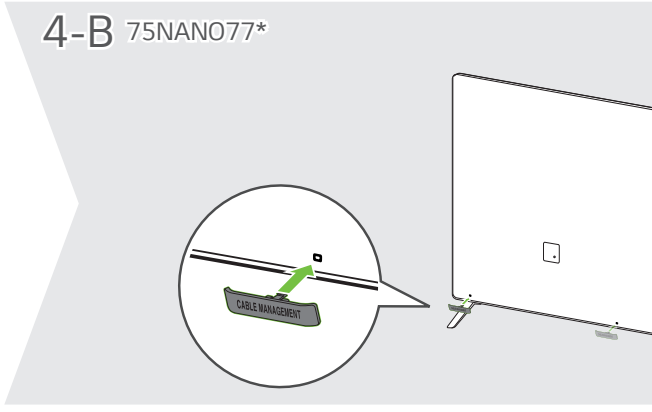

70NANO77SRA 75NANO77SRA 86NANO77SRA

1-A
70NANO77*
75NANO77*

1-B
86NANO77*

2

3

4

mm (inches / pulgadas / po)
kg (lbs / libras / lb)

MODELS MODELOS MODÈLES DESCRIÇÃO	A	B	C	D	E	F	F - G	Power consumption Consumo de potencia Consommation électrique Consumo de Energia
70NANO77SRA	1 562 mm (61.4) inches	972 mm (38.2) inches	361 mm (14.2) inches	907 mm (35.7) inches	59.9 mm (2.3) inches	28.1 kg (61.9) lbs	27.7 kg (61) lbs	210 W
75NANO77SRA	1 678 mm (66) inches	1 027 mm (40.4) inches	361 mm (14.2)	964 mm (37.9) inches	59.9 mm (2.3) inches	31.8 kg (70.1) lbs	31.4 kg (69.2) lbs	250 W
86NANO77SRA	1 927 mm (75.8) inches	1 167 mm (45.9) inches	362 mm (14.2)	1 104 mm (43.4) inches	59.9 mm (2.3) inches	45.9 kg (101.1) lbs	45.2 kg (99.6) lbs	335 W

mm (inches / pulgadas / po)

A	B	C x D	E
LSW430B	70NANO77* 75NANO77*	400 x 400 mm (15.7 x 15.7) inches	M6
LSW640B	86NANO77*	600 x 400 mm (23.6 x 15.7) inches	M8