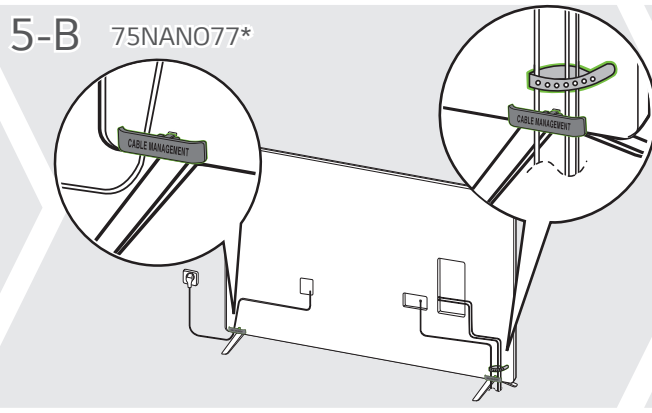

70NANO77SRA 75NANO77SRA 86NANO77SRA

1-A
70NANO77*
75NANO77*

1-B
86NANO77*

2

3

4

mm (inches / pulgadas / po)
kg (lbs / libras / lb)

MODELS MODELOS MODÈLES DESCRIÇÃO	A	B	C	D	E	F	F - G	Power consumption Consumo de potencia Consommation électrique Consumo de Energia
70NANO77SRA	1 562 mm (61.4) inches	972 mm (38.2) inches	361 mm (14.2) inches	907 mm (35.7) inches	59.9 mm (2.3) inches	28.1 kg (61.9) lbs	27.7 kg (61) lbs	210 W
75NANO77SRA	1 678 mm (66) inches	1 027 mm (40.4) inches	361 mm (14.2)	964 mm (37.9) inches	59.9 mm (2.3) inches	31.8 kg (70.1) lbs	31.4 kg (69.2) lbs	250 W
86NANO77SRA	1 927 mm (75.8) inches	1 167 mm (45.9) inches	362 mm (14.2)	1 104 mm (43.4) inches	59.9 mm (2.3) inches	45.9 kg (101.1) lbs	45.2 kg (99.6) lbs	335 W

mm (inches / pulgadas / po)

A	B	C x D	E
LSW430B	70NANO77* 75NANO77*	400 x 400 mm (15.7 x 15.7) inches	M6
LSW640B	86NANO77*	600 x 400 mm (23.6 x 15.7) inches	M8