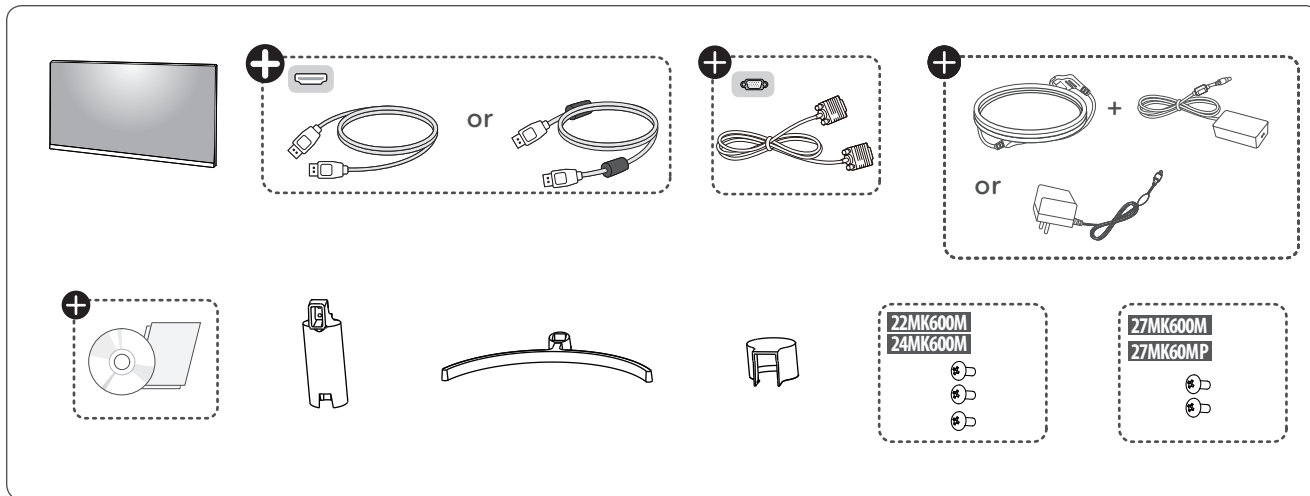

22MK600M

24MK600M

27MK600M

27MK60MP

⚠ 注意事項

- 使用30分鐘請休息10分鐘。
- 未滿2歲幼兒不看螢幕, 2歲以上每天看螢幕不要超過1小時。

⚠ 警告

- 使用過度恐傷害視力。