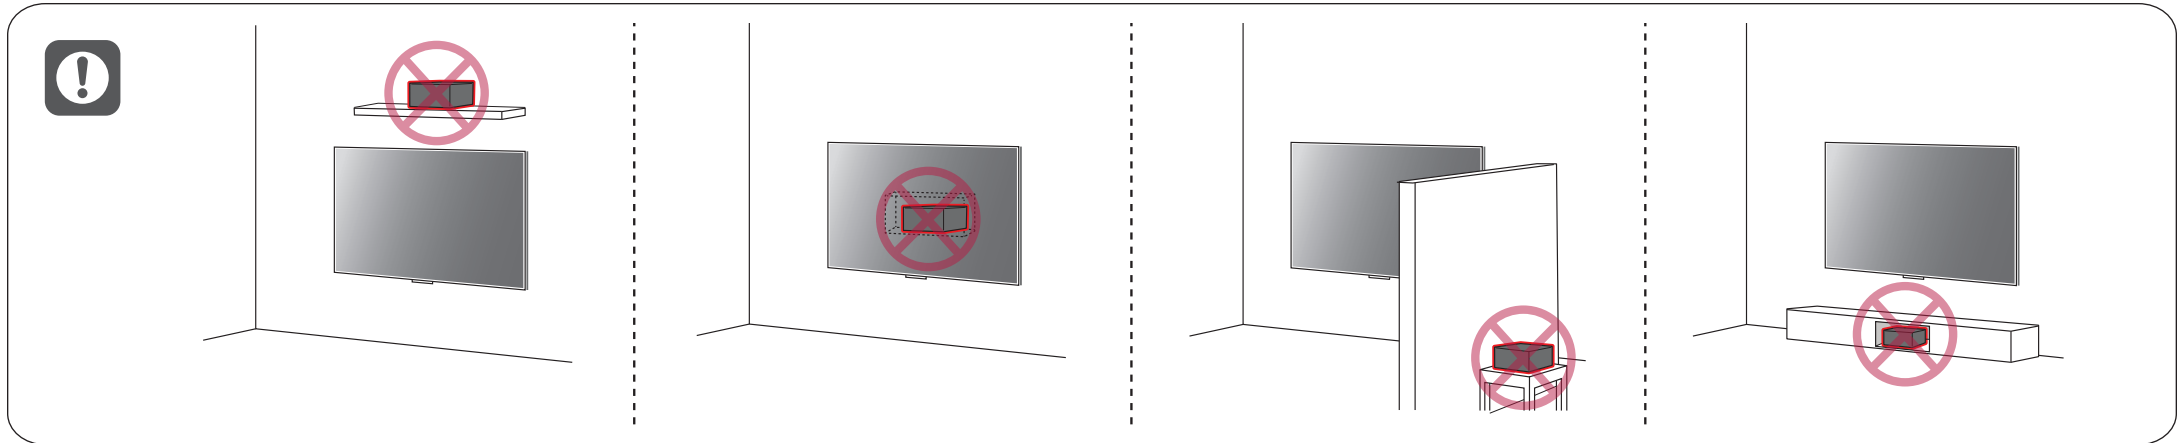

A	B	C	D	E	F	G	H	I	J	K	L
	(mm)									(kg)		
OLED97M5*	2155	1235	28.2	230	230	121.7	134.8	254	16	57.5	2.4	2.8

A	B	C x D (mm)	E	F (mm)	G (m)	H (mm)
WB24GDB	OLED97M5*	600 x 400	M8	943	≥1.5	142

*: 0~9, A~Z