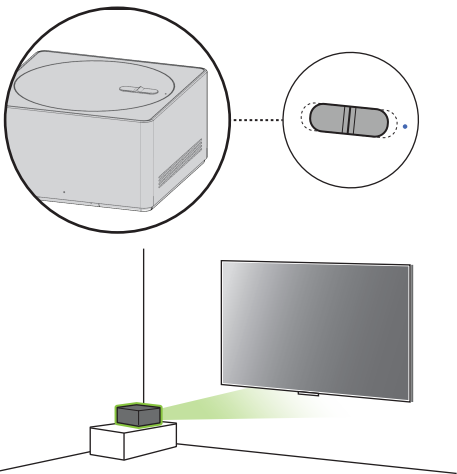

OLED97M5\*

www.lg.com

WM25GA

1

2

3

4

|           | A    | B    | C    | D   | E   | F     | G     | H   | I  | J    | K   | L   |
|-----------|------|------|------|-----|-----|-------|-------|-----|----|------|-----|-----|
|           | (mm) |      |      |     |     |       |       |     |    | (kg) |     |     |
| OLED97M5* | 2155 | 1235 | 28.2 | 230 | 230 | 121.7 | 134.8 | 254 | 16 | 57.5 | 2.4 | 2.8 |

| A       | B         | C x D (mm) | E  | F (mm) | G (m) | H (mm) |
|---------|-----------|------------|----|--------|-------|--------|
| WB24GDB | OLED97M5* | 600 x 400  | M8 | 943    | ≥1.5  | 142    |