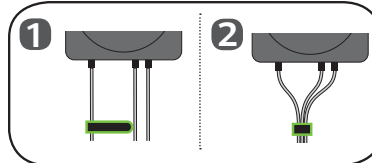

OLED97M5\*

www.lg.com

WM25GA

1

2

3

4

|           | A    | B    | C    | D   | E   | F     | G     | H   | I  | J    | K   | L   |
|-----------|------|------|------|-----|-----|-------|-------|-----|----|------|-----|-----|
|           | (mm) |      |      |     |     |       |       |     |    | (kg) |     |     |
| OLED97M5* | 2155 | 1235 | 28.2 | 230 | 230 | 121.7 | 134.8 | 254 | 16 | 57.5 | 2.4 | 2.8 |

| A       | B         | C x D (mm) | E  | F (mm) | G (m) | H (mm) |
|---------|-----------|------------|----|--------|-------|--------|
| WB24GDB | OLED97M5* | 600 x 400  | M8 | 943    | ≥1.5  | 142    |