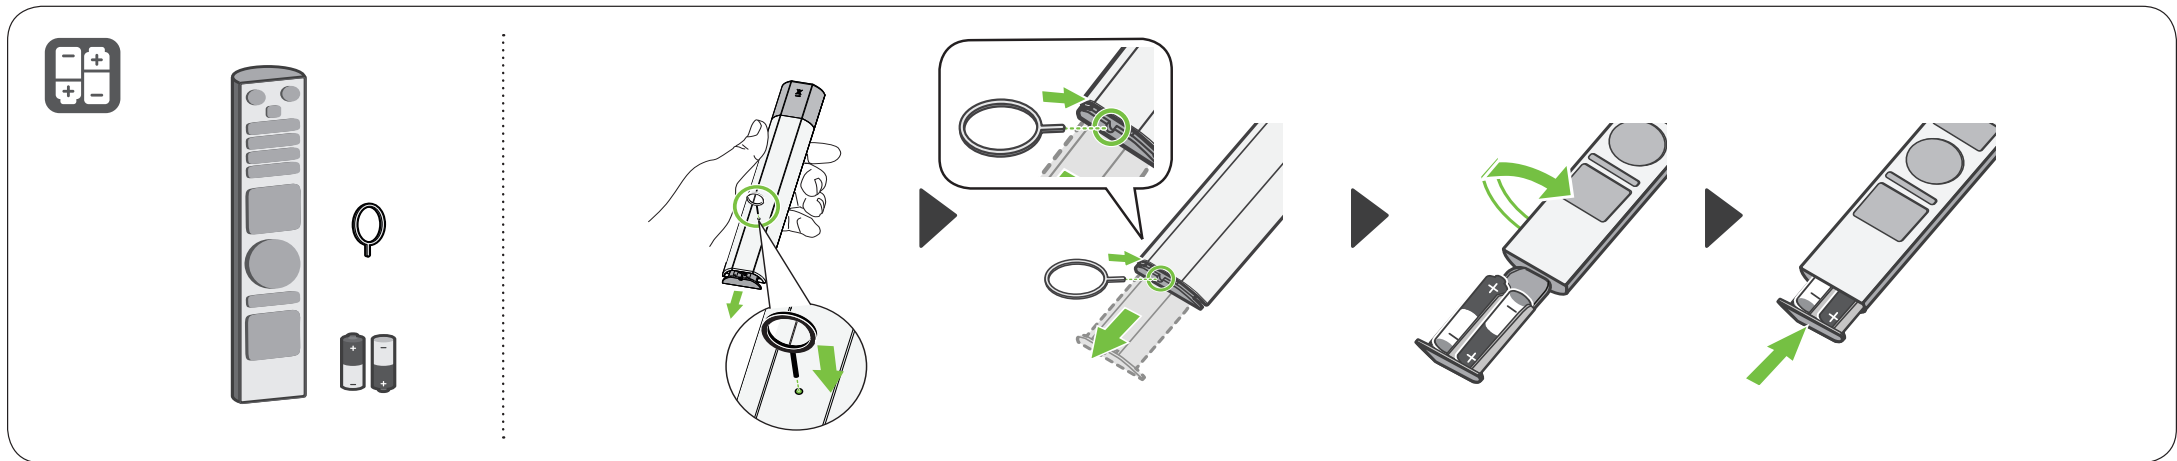

OLED97M5\*

www.lg.com

WM25GA

1

2

3

4

|           | A    | B    | C    | D   | E   | F     | G     | H   | I  | J    | K   | L   |
|-----------|------|------|------|-----|-----|-------|-------|-----|----|------|-----|-----|
|           | (mm) |      |      |     |     |       |       |     |    | (kg) |     |     |
| OLED97M5* | 2155 | 1235 | 28.2 | 230 | 230 | 121.7 | 134.8 | 254 | 16 | 57.5 | 2.4 | 2.8 |

| A       | B         | C x D (mm) | E  | F (mm) | G (m) | H (mm) |
|---------|-----------|------------|----|--------|-------|--------|
| WB24GDB | OLED97M5* | 600 x 400  | M8 | 943    | ≥1.5  | 142    |