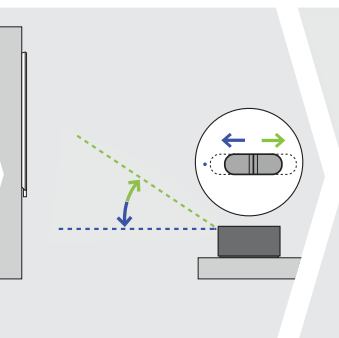

OLED97M5\*

www.lg.com

WM25GA

1

2

3

4

|           | A    | B    | C    | D   | E   | F     | G     | H   | I  | J    | K   | L   |
|-----------|------|------|------|-----|-----|-------|-------|-----|----|------|-----|-----|
|           | (mm) |      |      |     |     |       |       |     |    | (kg) |     |     |
| OLED97M5* | 2155 | 1235 | 28.2 | 230 | 230 | 121.7 | 134.8 | 254 | 16 | 57.5 | 2.4 | 2.8 |

| A       | B         | C x D (mm) | E  | F (mm) | G (m) | H (mm) |
|---------|-----------|------------|----|--------|-------|--------|
| WB24GDB | OLED97M5* | 600 x 400  | M8 | 943    | ≥1.5  | 142    |