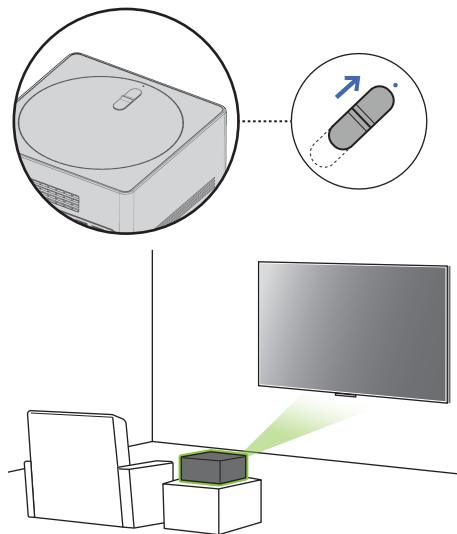

OLED97M5\*

www.lg.com

WM25GA

1

2

3

4

|           | A    | B    | C    | D   | E   | F     | G     | H   | I  | J    | K   | L   |
|-----------|------|------|------|-----|-----|-------|-------|-----|----|------|-----|-----|
|           | (mm) |      |      |     |     |       |       |     |    | (kg) |     |     |
| OLED97M5* | 2155 | 1235 | 28.2 | 230 | 230 | 121.7 | 134.8 | 254 | 16 | 57.5 | 2.4 | 2.8 |

| A       | B         | C x D (mm) | E  | F (mm) | G (m) | H (mm) |
|---------|-----------|------------|----|--------|-------|--------|
| WB24GDB | OLED97M5* | 600 x 400  | M8 | 943    | ≥1.5  | 142    |