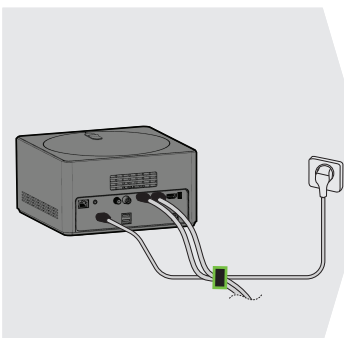

OLED97M5\*

www.lg.com

WM25GA

1

2

3

4

|           | A    | B    | C    | D   | E   | F     | G     | H   | I  | J    | K   | L   |
|-----------|------|------|------|-----|-----|-------|-------|-----|----|------|-----|-----|
|           | (mm) |      |      |     |     |       |       |     |    | (kg) |     |     |
| OLED97M5* | 2155 | 1235 | 28.2 | 230 | 230 | 121.7 | 134.8 | 254 | 16 | 57.5 | 2.4 | 2.8 |

| A       | B         | C x D (mm) | E  | F (mm) | G (m) | H (mm) |
|---------|-----------|------------|----|--------|-------|--------|
| WB24GDB | OLED97M5* | 600 x 400  | M8 | 943    | ≥1.5  | 142    |