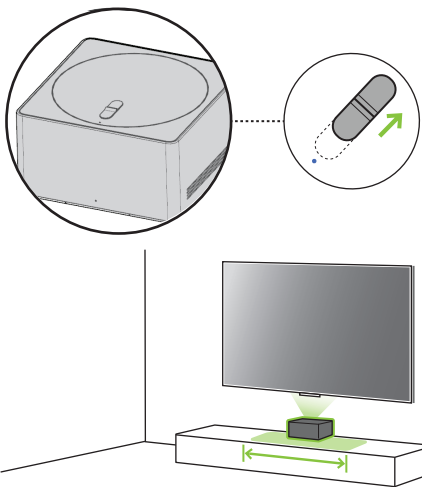

OLED97M5\*

www.lg.com

WM25GA

1

2

3

4

|           | A    | B    | C    | D   | E   | F     | G     | H   | I  | J    | K   | L   |
|-----------|------|------|------|-----|-----|-------|-------|-----|----|------|-----|-----|
|           | (mm) |      |      |     |     |       |       |     |    | (kg) |     |     |
| OLED97M5* | 2155 | 1235 | 28.2 | 230 | 230 | 121.7 | 134.8 | 254 | 16 | 57.5 | 2.4 | 2.8 |

| A       | B         | C x D (mm) | E  | F (mm) | G (m) | H (mm) |
|---------|-----------|------------|----|--------|-------|--------|
| WB24GDB | OLED97M5* | 600 x 400  | M8 | 943    | ≥1.5  | 142    |