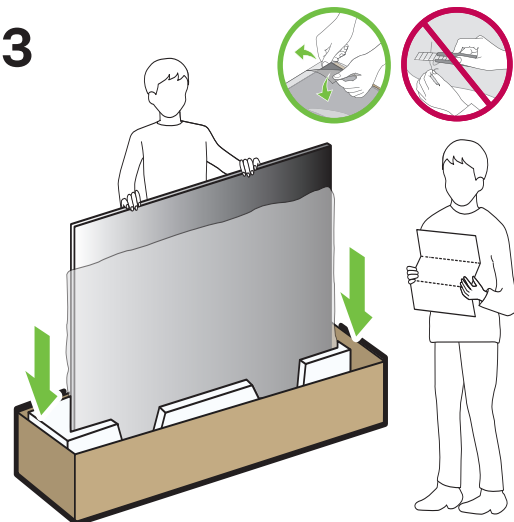

OLED97M5\*

www.lg.com

WM25GA

1

2

3

4

|           | A    | B    | C    | D   | E   | F     | G     | H   | I  | J    | K   | L   |
|-----------|------|------|------|-----|-----|-------|-------|-----|----|------|-----|-----|
|           | (mm) |      |      |     |     |       |       |     |    | (kg) |     |     |
| OLED97M5* | 2155 | 1235 | 28.2 | 230 | 230 | 121.7 | 134.8 | 254 | 16 | 57.5 | 2.4 | 2.8 |

| A       | B         | C x D (mm) | E  | F (mm) | G (m) | H (mm) |
|---------|-----------|------------|----|--------|-------|--------|
| WB24GDB | OLED97M5* | 600 x 400  | M8 | 943    | ≥1.5  | 142    |