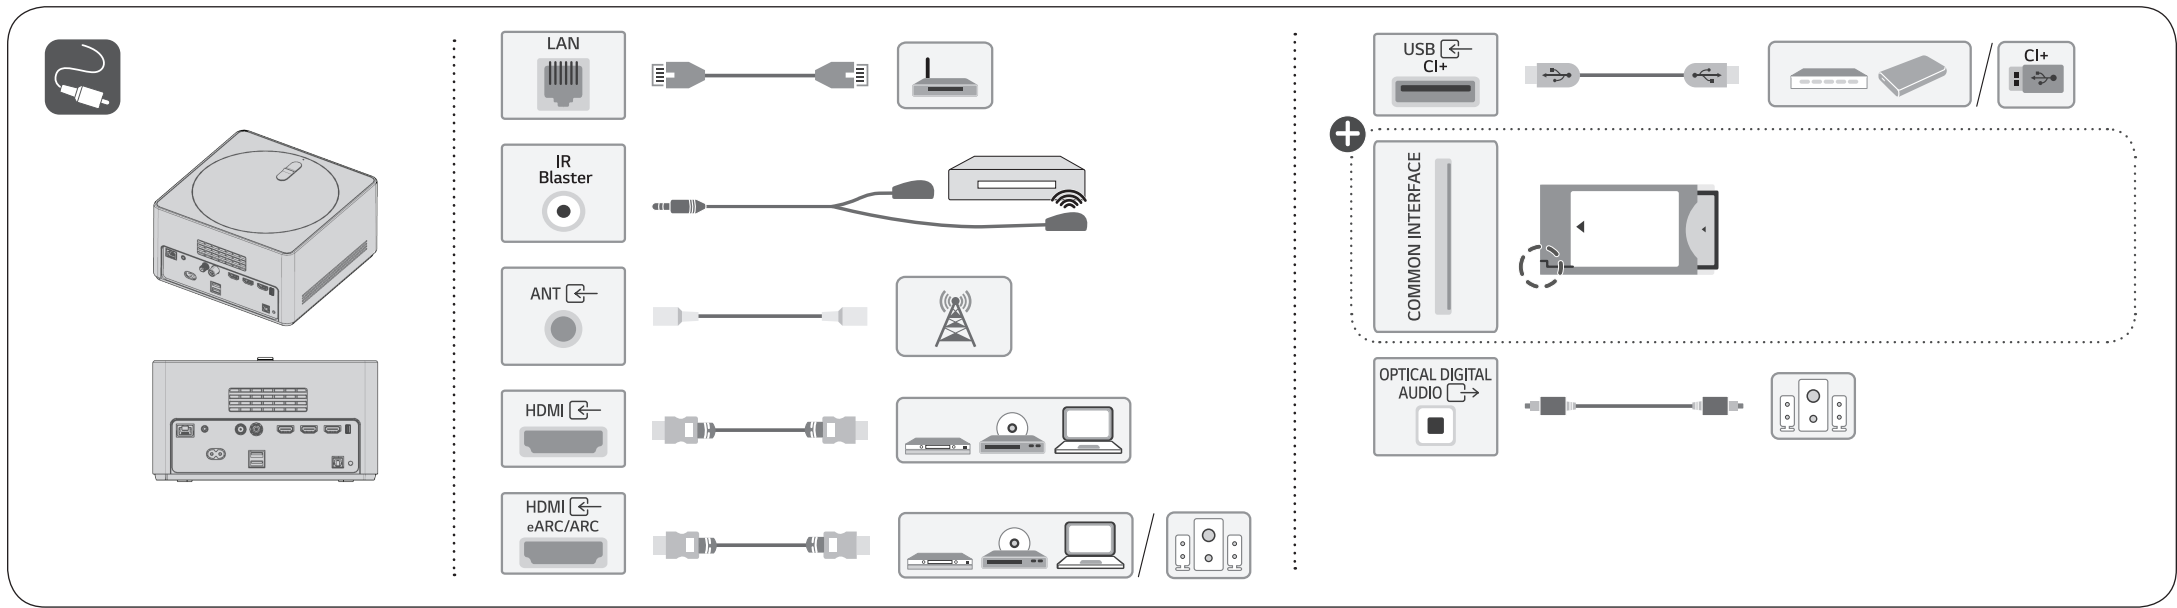

OLED97M5\*

www.lg.com

WM25GA

1

2

3

4

|           | A    | B    | C    | D   | E   | F     | G     | H   | I  | J    | K   | L   |
|-----------|------|------|------|-----|-----|-------|-------|-----|----|------|-----|-----|
|           | (mm) |      |      |     |     |       |       |     |    | (kg) |     |     |
| OLED97M5* | 2155 | 1235 | 28.2 | 230 | 230 | 121.7 | 134.8 | 254 | 16 | 57.5 | 2.4 | 2.8 |

| A       | B         | C x D (mm) | E  | F (mm) | G (m) | H (mm) |
|---------|-----------|------------|----|--------|-------|--------|
| WB24GDB | OLED97M5* | 600 x 400  | M8 | 943    | ≥1.5  | 142    |