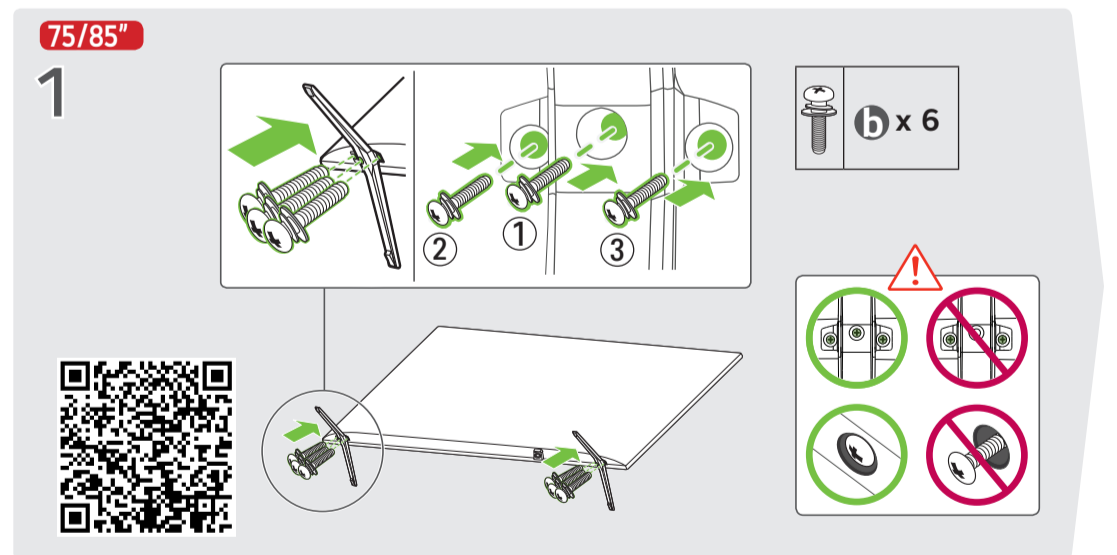

43NU85\* 43NU8E\* 43NU90\*  
 50NU85\* 50NU8E\* 50NU90\*  
 55NU85\* 55NU8E\* 55NU90\*  
 65NU85\* 65NU8E\* 65NU90\*  
 75NU85\* 75NU8E\* 75NU90\*  
 85NU85\* 85NU8E\* 85NU90\*

www.lg.com

PDF

			mm					kg	
			A	B	C	D	E	F	F - G
43NU85*	43NU8E*	43NU90*	959	618	200	563	70.8	6.5	6.4
50NU85*	50NU8E*	50NU90*	1112	711	230	649	70.8	8.3	8.2
55NU85*	55NU8E*	55NU90*	1228	776	230	715	70.8	9.6	9.5
65NU85*	65NU8E*	65NU90*	1447	901	269	838	70.8	14.1	13.9
75NU85*	75NU8E*	75NU90*	1669	1026	361	963	72.1	22.5	22.1
85NU85*	85NU8E*	85NU90*	1890	1148	362	1088	72.4	30.3	29.6

A	B	C x D (mm)	E	F (mm)	G (m)	H (mm)
OLW480B MSW240	43NU85* 43NU8E* 43NU90*	300 x 200	M6	697	≥ 1.5	335
	50NU85* 50NU8E* 50NU90*			769		
	55NU85* 55NU8E* 55NU90*			831		
OLW480B	65NU85* 65NU8E* 65NU90*	300 x 300	M6	936	≥ 1.5	339
WB24GCB	75NU85* 75NU8E* 75NU90*			1139		
	85NU85* 85NU8E* 85NU90*			400 x 400		