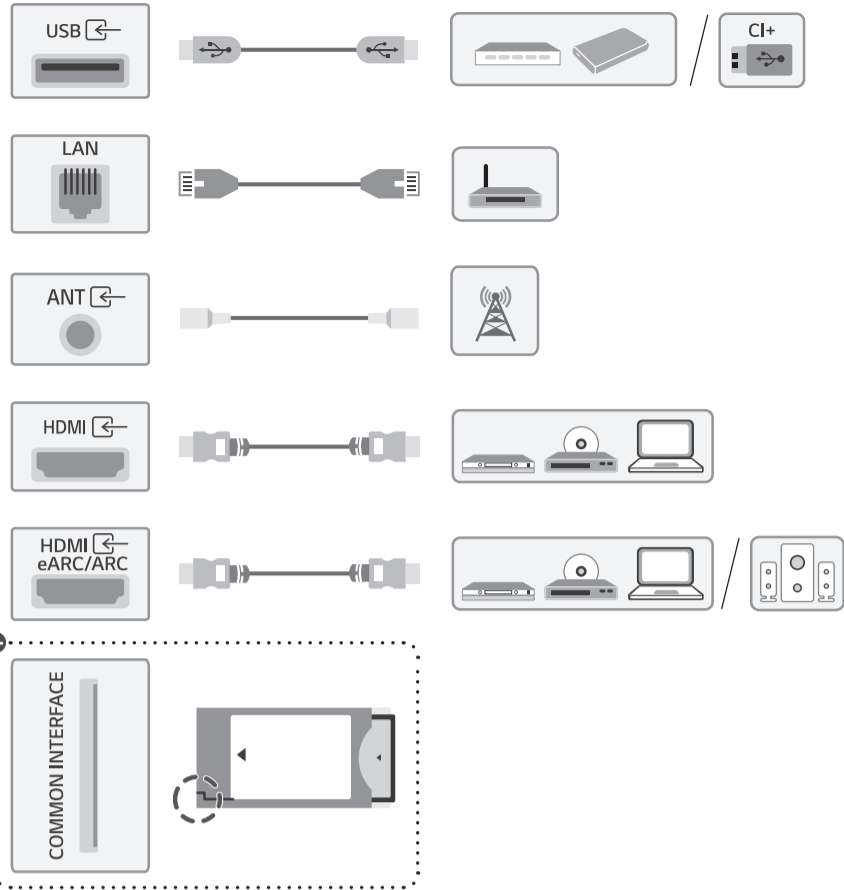

43NU85\* 43NU8E\* 43NU90\*  
 50NU85\* 50NU8E\* 50NU90\*  
 55NU85\* 55NU8E\* 55NU90\*  
 65NU85\* 65NU8E\* 65NU90\*  
 75NU85\* 75NU8E\* 75NU90\*  
 85NU85\* 85NU8E\* 85NU90\*

www.lg.com

PDF

			mm					kg	
			A	B	C	D	E	F	F - G
43NU85*	43NU8E*	43NU90*	959	618	200	563	70.8	6.5	6.4
50NU85*	50NU8E*	50NU90*	1112	711	230	649	70.8	8.3	8.2
55NU85*	55NU8E*	55NU90*	1228	776	230	715	70.8	9.6	9.5
65NU85*	65NU8E*	65NU90*	1447	901	269	838	70.8	14.1	13.9
75NU85*	75NU8E*	75NU90*	1669	1026	361	963	72.1	22.5	22.1
85NU85*	85NU8E*	85NU90*	1890	1148	362	1088	72.4	30.3	29.6

A	B	C x D (mm)	E	F (mm)	G (m)	H (mm)
OLW480B MSW240	43NU85* 43NU8E* 43NU90*	300 x 200	M6	697	≥ 1.5	335
	50NU85* 50NU8E* 50NU90*			769		
	55NU85* 55NU8E* 55NU90*			831		
OLW480B	65NU85* 65NU8E* 65NU90*	300 x 300	M6	936	≥ 1.5	339
WB24GCB	75NU85* 75NU8E* 75NU90*			1139		
	85NU85* 85NU8E* 85NU90*			400 x 400		