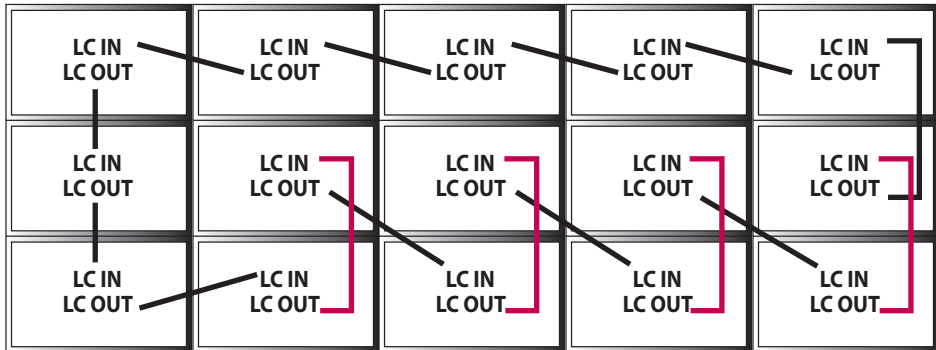

Landscape /
Paysage

4 x 4

3 x 5