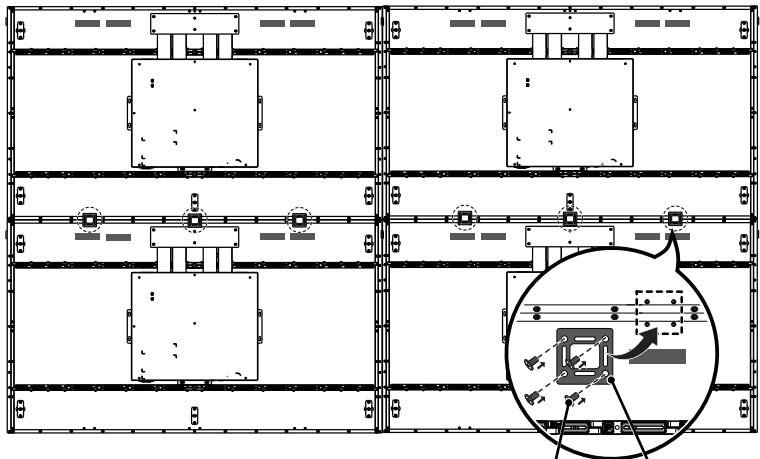

Torque Spec : 5~7 Kgf / Spécifications de serrage : de 5 à 7 kgf

1

2

A-16
A-13
(M3 x L4.5)