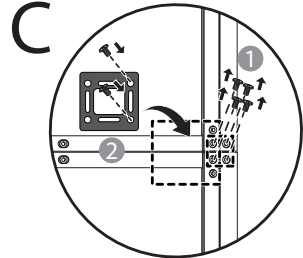

2

 Torque Spec : 5~7 Kgf / Spécifications de serrage : de 5 à 7 kgf

3

A-16

A-13

(M3 x L4.5)

(2207-REV01)