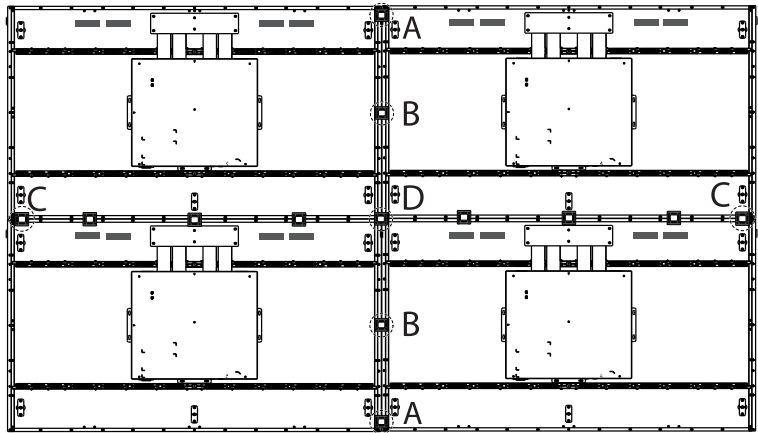

Torque Spec : 5~7 Kgf / Spécifications de serrage : de 5 à 7 kgf

3

A-16

A-13

(M3 x L4.5)