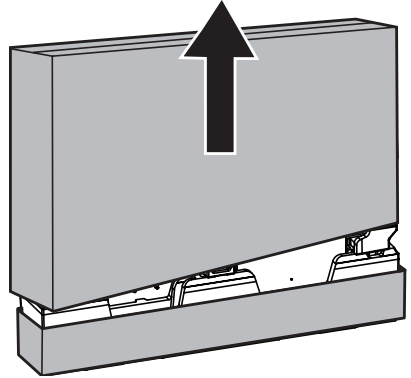

Landscape /
Paysage

1

2

3