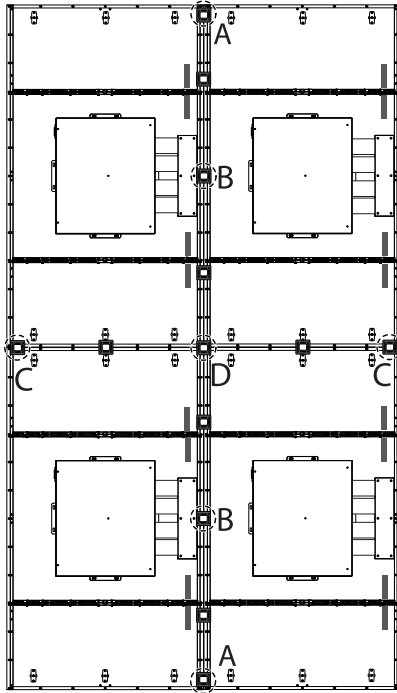

Torque Spec : 5~7 Kgf / Spécifications de serrage : de 5 à 7 kgf

3

A-16

A-13

(M3 x L4.5)