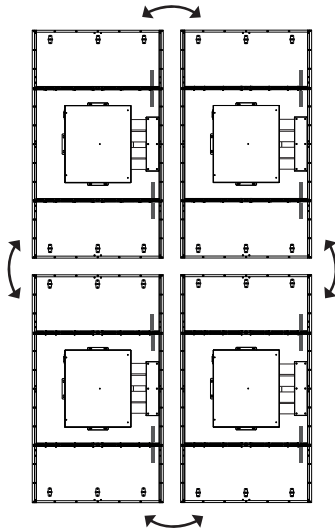

Torque Spec : 5~7 Kgf / Spécifications de serrage : de 5 à 7 kgf

1