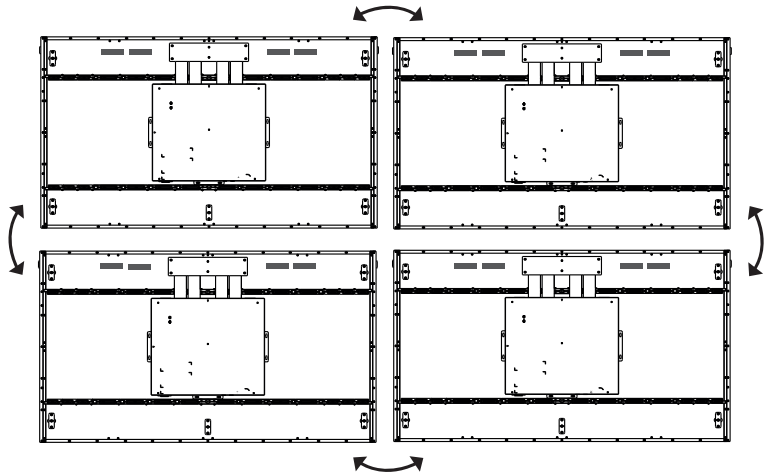

Torque Spec : 5~7 Kgf / Spécifications de serrage : de 5 à 7 kgf

1