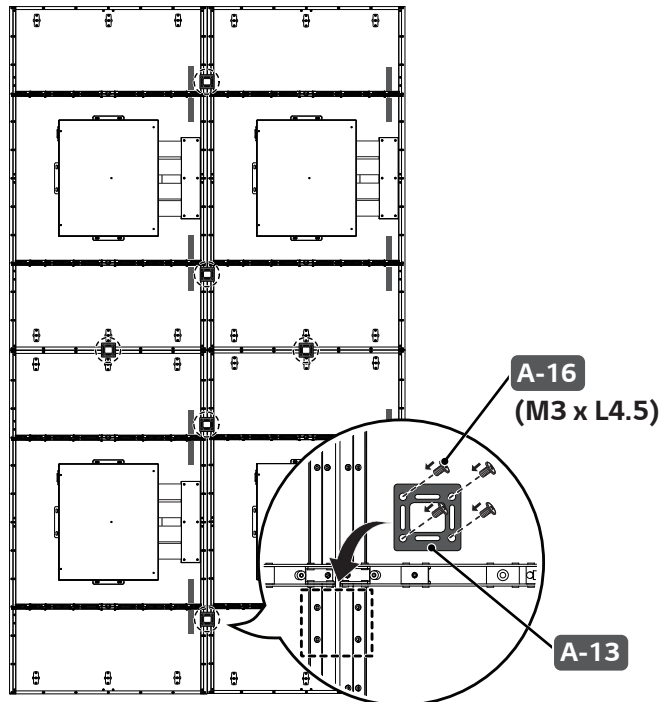

Torque Spec : 5~7 Kgf / Spécifications de serrage : de 5 à 7 kgf

1

2