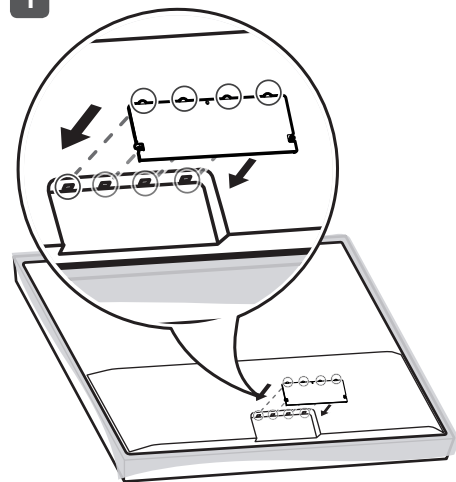

주의 및 참고사항을 확인하세요.

	헤드폰출력/ 음성출력		
	광디지털 음성출력		
	LAN		
	안테나/ 케이블 입력		
	안테나 입력 (UHDTV)		
	HDMI 입력		
	USB 입력		

	HDMI 입력		
	HDMI 입력 /ARC		
	USB 입력		

1

2

5"

1"

모델	A	B	C	D	음성출력	스탠드 모델명
	(mm)			(kg)		
OLED55C9GNA OLED55C9BNA	1,228	706	46.9	18.9	2.2 채널 / 40 W (우퍼 20W)	AM-C9AS55
OLED65C9GNA OLED65C9BNA	1,449	830	46.9	25.2		AM-C9AS65