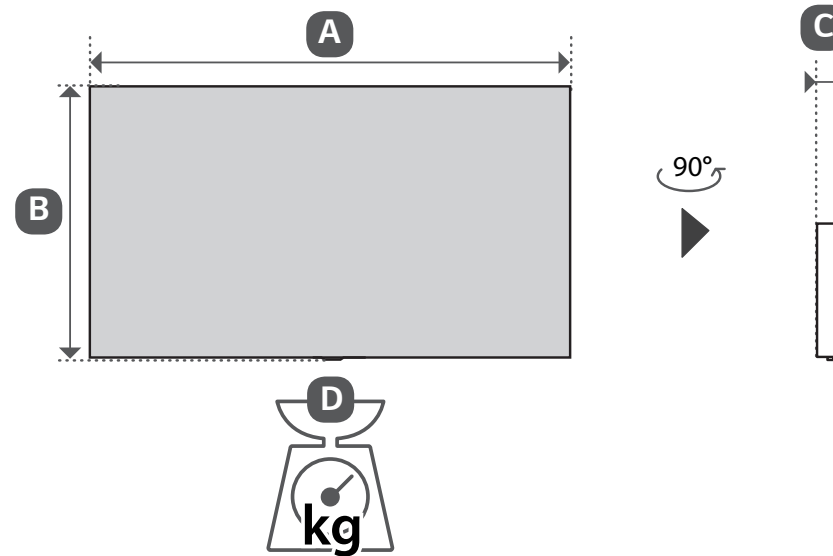

주의 및 참고사항을 확인하세요.

	헤드폰출력/ 음성출력		
	광디지털 음성출력		
	LAN		
	안테나/ 케이블 입력		
	안테나 입력 (UHDTV)		
	HDMI 입력		
	USB 입력		

	HDMI 입력		
	HDMI 입력 /ARC		
	USB 입력		

1

2

5"

1"

모델	A	B	C	D	음성출력	스탠드 모델명
	(mm)			(kg)		
OLED55C9GNA OLED55C9BNA	1,228	706	46.9	18.9	2.2 채널 / 40 W (우퍼 20W)	AM-C9AS55
OLED65C9GNA OLED65C9BNA	1,449	830	46.9	25.2		AM-C9AS65