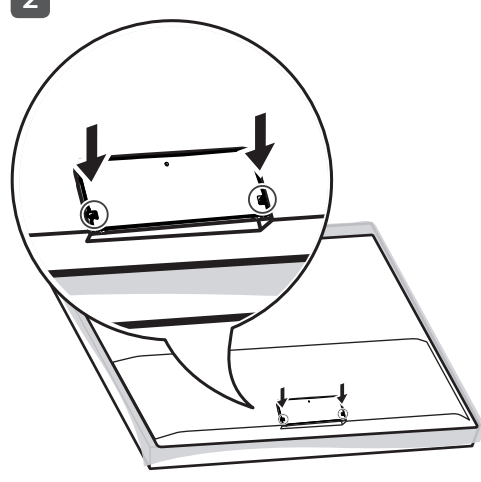

주의 및 참고사항을 확인하세요.

	헤드폰출력/ 음성출력		
	광디지털 음성출력		
	LAN		
	안테나/ 케이블 입력		
	안테나 입력 (UHDTV)		
	HDMI 입력		
	USB 입력		

	HDMI 입력		
	HDMI 입력 /ARC		
	USB 입력		

1

2

5"

1"

모델	A	B	C	D	음성출력	스탠드 모델명
	(mm)			(kg)		
OLED55C9GNA OLED55C9BNA	1,228	706	46.9	18.9	2.2 채널 / 40 W (우퍼 20W)	AM-C9AS55
OLED65C9GNA OLED65C9BNA	1,449	830	46.9	25.2		AM-C9AS65