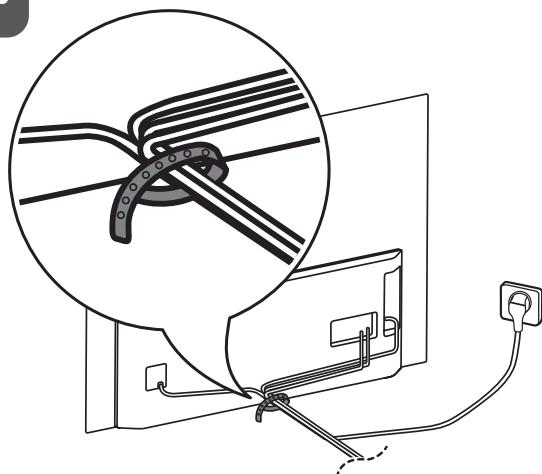

주의 및 참고사항을 확인하세요.

	헤드폰출력/ 음성출력		
	광디지털 음성출력		
	LAN		
	안테나/ 케이블 입력		
	안테나 입력 (UHDTV)		
	HDMI 입력		
	USB 입력		

	HDMI 입력		
	HDMI 입력 /ARC		
	USB 입력		

1

2

5"

1"

모델	A	B	C	D	음성출력	스탠드 모델명
	(mm)			(kg)		
OLED55C9GNA OLED55C9BNA	1,228	706	46.9	18.9	2.2 채널 / 40 W (우퍼 20W)	AM-C9AS55
OLED65C9GNA OLED65C9BNA	1,449	830	46.9	25.2		AM-C9AS65