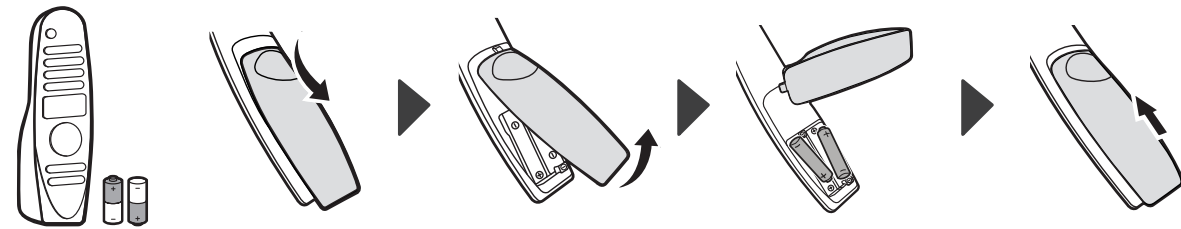

주의 및 참고사항을 확인하세요.

	헤드폰출력/ 음성출력		
	광디지털 음성출력		
	LAN		
	안테나/ 케이블 입력		
	안테나 입력 (UHDTV)		
	HDMI 입력		
	USB 입력		

	HDMI 입력		
	HDMI 입력 /ARC		
	USB 입력		

1

2

5"

1"

모델	A	B	C	D	음성출력	스탠드 모델명
	(mm)			(kg)		
OLED55C9GNA OLED55C9BNA	1,228	706	46.9	18.9	2.2 채널 / 40 W (우퍼 20W)	AM-C9AS55
OLED65C9GNA OLED65C9BNA	1,449	830	46.9	25.2		AM-C9AS65