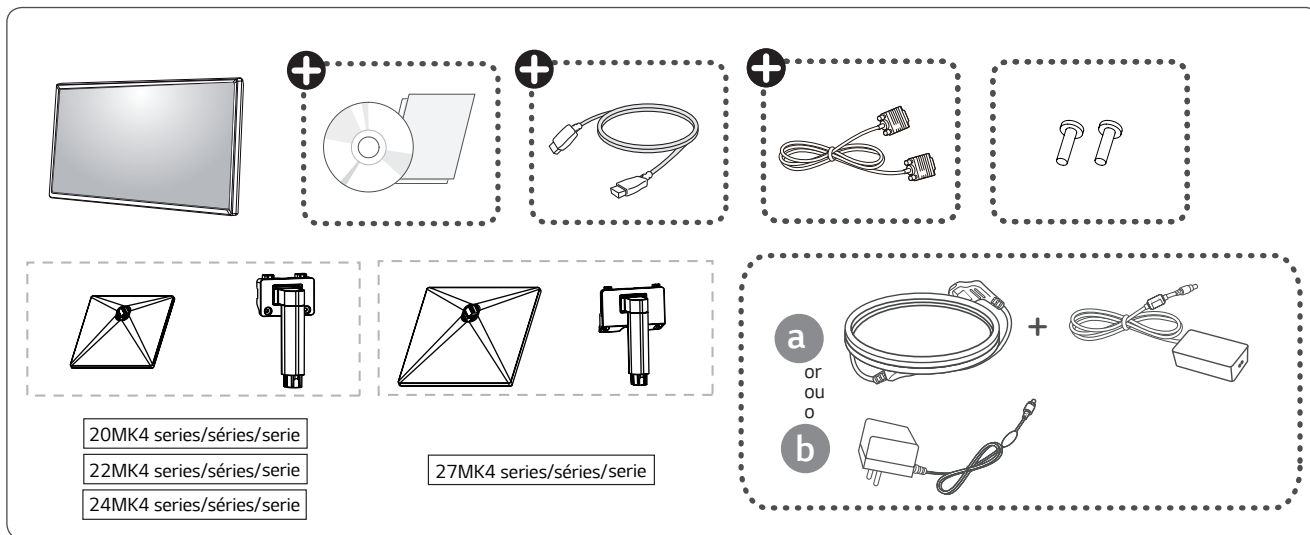

English

Easy Setup Guide

Please read this manual carefully before operating your set and retain it for future reference.

Français

Guide de configuration rapide

Veillez lire ce guide de configuration rapide attentivement avant d'utiliser votre produit et le conserver pour pouvoir vous y référer plus tard.

Español

Guía Rápida de Configuración

Lea atentamente este manual antes de poner en funcionamiento el equipo y consérvelo para futuras consultas.

LED LCD Monitor (LED Monitor) /
Moniteur ACL à DEL (moniteur à DEL) /
Monitor LCD LED (Monitor LED)

20MK4 series/séries/serie
(20MK400H/20MK410H/20MK420H/20MK430H)

22MK4 series/séries/serie
(22MK400H/22MK420H/22MK430H)

24MK4 series/séries/serie 27MK4 series/séries/serie
(24MK400H/24MK430H) (27MK400H/27MK430H/27MK43T)

20MK4 series/séries/serie

22MK4 series/séries/serie

24MK4 series/séries/serie

27MK4 series/séries/serie

+ English Depending on country / Français Selon les pays / Español En función del país

www.lg.com

* M B M 6 6 2 0 5 7 3 8 *

P/No: MBM66205738(2008-REV03)

Printed in China