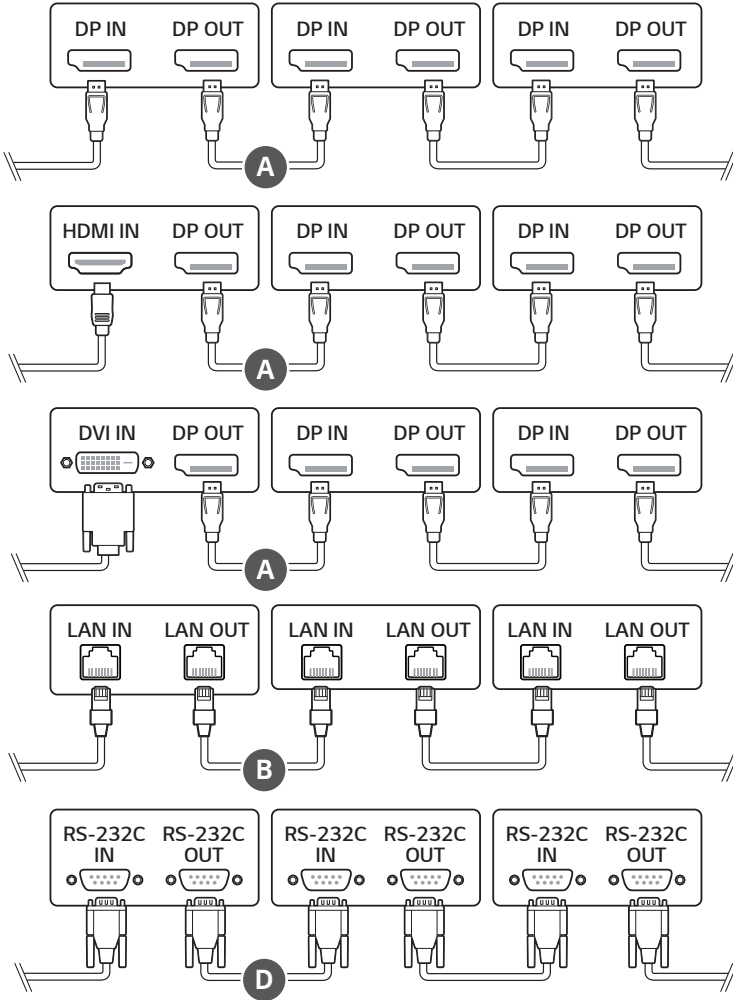

#### 日本語

表紙のモデル番号をLGEのWebサイトで検索することで詳細な情報をダウンロードすることができます。

العربية يُمكنك تنزيل معلومات أكثر تفصيلاً على موقعنا الإلكتروني من خلال البحث عن رقم الطراز المُقدم على صفحة الغلاف.

(2004-REV01)

(TAIWAN ONLY)