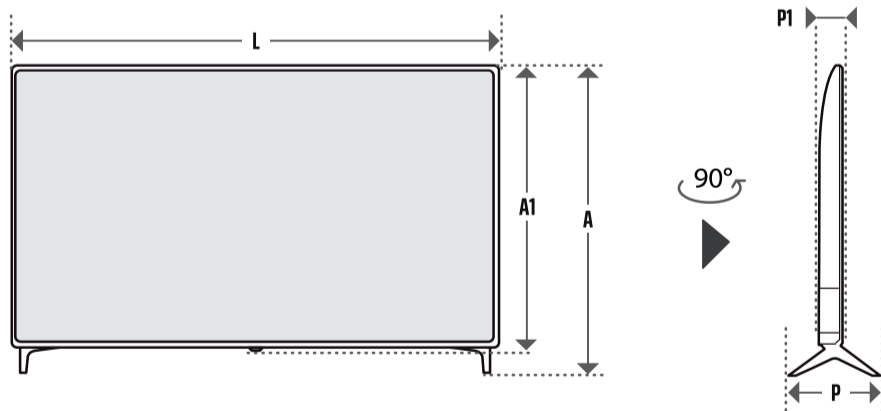

HDMI IN

HDMI IN eARC/ARC

USB IN

Especificações Técnicas

CATEGORIA		50UP7550PSF	55UP7550PSF	65UP7550PSF
MEDIDAS	Com Base (L x A x P)	1130 x 719 x 235	1244 x 783 x 235	1463 x 910 x 255
	Sem Base (L x A1 x P1)	1130 x 663 x 86,3	1244 x 726 x 87,1	1463 x 850 x 87,8
PESO	Com Base	11,4	14,4	21,5
	Sem Base	11,3	14,3	21,3
TELA	Resolução	3840 x 2160		
	Diagonal (cm)	126	139	164
ENERGIA	Operação Normal	140 W	160 W	195 W
	Standby	< 1 W		
	Fonte	AC 100 - 240 V ~ 50/60 Hz		
SOM	Impedância	6 Ω		
	Canal (W)	Frontal (Esquerdo/Direito) = 10 W / 10 W		
	Total (W)	20 W		
	(Potência de Saída RMS por canal com 1KHz, THD de 2% (IEC60268))			