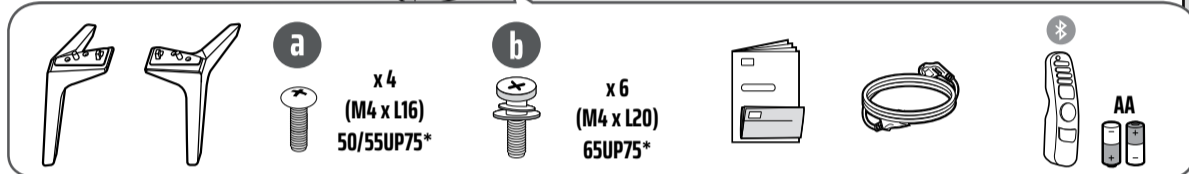

50UP7550PSF
55UP7550PSF

65UP7550PSF

1
50/55UP75*

2

3

Posicione a TV com a tela voltada para baixo sobre uma superfície plana, acolchoada e livre de objetos.

1
65UP75*

2

3

Nota

- Efetue a montagem conforme as figuras desta seção.
- As ilustrações desta seção exibem um exemplo geral da instalação da base e podem ser diferentes do produto real.
- Não aperte os parafusos com força excessiva, caso contrário, eles podem ser danificados.

- Ao fixar a base no aparelho de TV, utilize somente os parafusos fornecidos e indicados para a montagem do aparelho.
- Não aplique substâncias estranhas (óleos, lubrificantes, etc.) aos parafusos durante a montagem da base na TV. Isso pode danificar o aparelho e invalidar a garantia.
- Sempre que for montar ou desmontar o Conjunto Base, coloque a TV com a tela virada para baixo sobre uma superfície plana, acolchoada e livre de objetos.