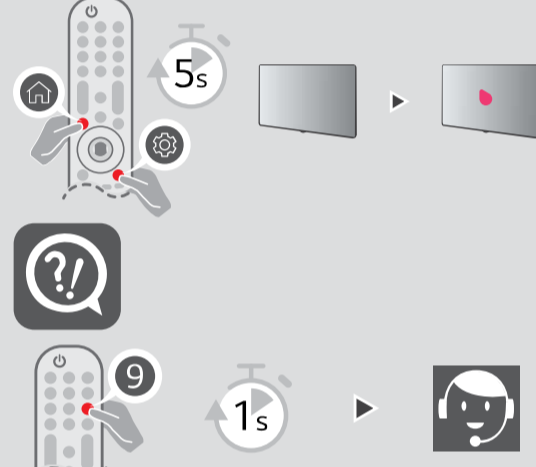

OPTICAL DIGITAL AUDIO OUT

LAN

ANTENNA / CABLE IN

HDMI IN

HDMI IN eARC/ARC

USB IN