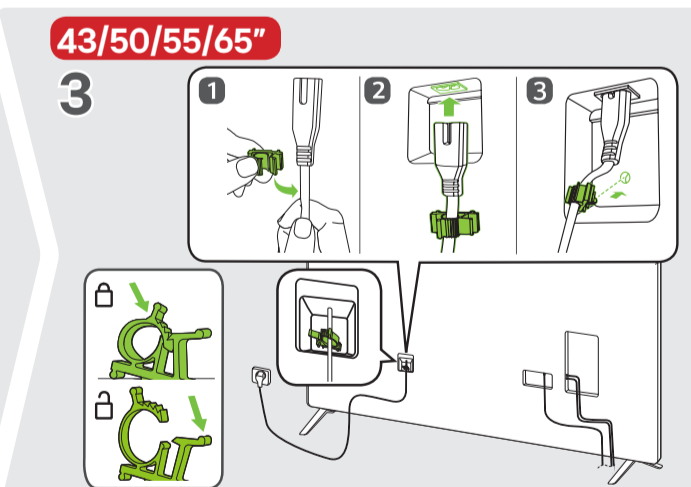

UT80006\*  
UT8000A\*  
UT8000PU\*  
UT8040/50/80\*

**OPTICAL DIGITAL AUDIO OUT / SORTIE AUDIO NUMÉRIQUE OPTIQUE**

**HDMI**

**HDMI eARC/ARC**

**ANT**

**mm (inches / pulgadas / po)**  
**kg (lbs / libras / lb)**

**mm (inches / pulgadas / po)**

A	B	C	D
WB21LMB	43/50UT75*	200 mm (7.8) inches	M6
	43/50UT80*		
	55/65UT75*	300 mm (11.8) inches	
	55/65UT80*		

**mm (inches / pulgadas / po)**

A	B	C x D	E	F	G	H
LSW240B MSW240	43UT75*	200 x 200 mm (7.8 x 7.8) inches	M6	306 mm (12.0) inches	≥15 m (59.0) inches	214 mm (8.4) inches
	43UT80*			384 mm (15.1) inches		254 mm (10.0) inches
	50UT75*			371 mm (14.6) inches		230 mm (9.0) inches
50UT80*	480 mm (18.8) inches	240 mm (9.4) inches				
WB24GCB MSW240	55UT75*	300 x 300 mm (11.8 x 11.8) inches		485 mm (19.0) inches		275 mm (10.8) inches
	55UT80*			559 mm (22.0) inches		212 mm (8.3) inches
	65UT75*		599 mm (23.5) inches	215 mm (8.4) inches		
WB24GCB	65UT80*	300 x 300 mm (11.8 x 11.8) inches	M8			
	70UT75*					
	70UT80*					
WB24GCB	75UT75*	400 x 400 mm (15.7 x 15.7) inches				
	75UT80*					
	86UT75*					
WB24GDB	86UT80*	600 x 400 mm (23.6 x 15.7) inches				