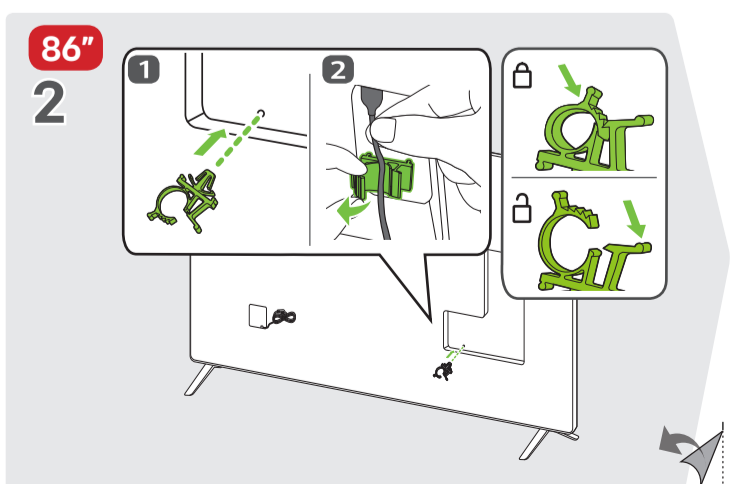

UT80006\*  
UT8000A\*  
UT8000PU\*  
UT8040/50/80\*

**OPTICAL DIGITAL AUDIO OUT / SORTIE AUDIO NUMÉRIQUE OPTIQUE**

**HDMI**

**HDMI eARC/ARC**

**ANT**

**mm (inches / pulgadas / po)**  
**kg (lbs / libras / lb)**

**mm (inches / pulgadas / po)**

A	B	C	D
WB21LMB	43/50UT75*	200 mm (7.8) inches	M6
	43/50UT80*		
	55/65UT75*	300 mm (11.8) inches	
	55/65UT80*		

**mm (inches / pulgadas / po)**

A	B	C x D	E	F	G	H
LSW240B MSW240	43UT75*	200 x 200 mm (7.8 x 7.8) inches	M6	306 mm (12.0) inches	≥15 m (59.0) inches	214 mm (8.4) inches
	43UT80*			384 mm (15.1) inches		254 mm (10.0) inches
	50UT75*			371 mm (14.6) inches		230 mm (9.0) inches
50UT80*	480 mm (18.8) inches	240 mm (9.4) inches				
WB24GCB MSW240	55UT75*	300 x 300 mm (11.8 x 11.8) inches		485 mm (19.0) inches		275 mm (10.8) inches
	55UT80*			559 mm (22.0) inches		212 mm (8.3) inches
	65UT75*		599 mm (23.5) inches	215 mm (8.4) inches		
WB24GCB	65UT80*	300 x 300 mm (11.8 x 11.8) inches	M8			
	70UT75*					
	70UT80*					
WB24GCB	75UT75*	400 x 400 mm (15.7 x 15.7) inches				
	75UT80*					
	86UT75*					
WB24GDB	86UT80*	600 x 400 mm (23.6 x 15.7) inches				

**0°~15°**

10 cm (4 inches) (4 pulgadas) (4 po)

**\* : 0~9, A~Z**