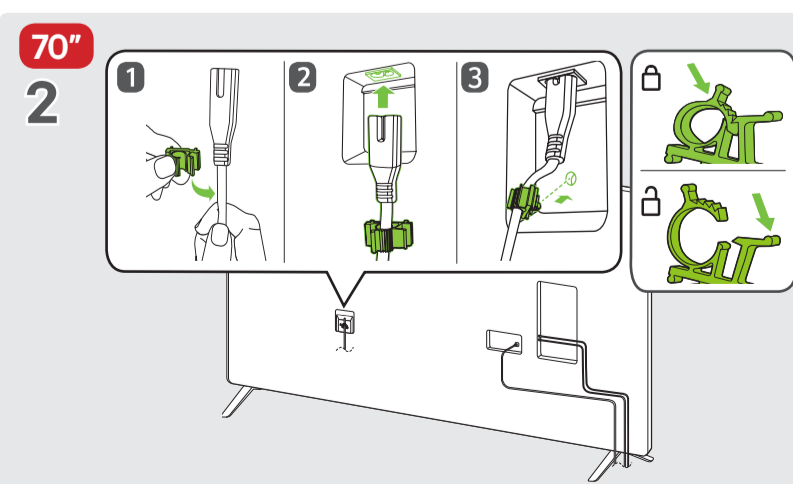

UT80006\*  
UT8000A\*  
UT8000PU\*  
UT8040/50/80\*

**OPTICAL DIGITAL AUDIO OUT / SORTIE AUDIO NUMÉRIQUE OPTIQUE**

**HDMI**

**HDMI eARC/ARC**

**ANT**

**mm (inches / pulgadas / po)**  
**kg (lbs / libras / lb)**

	A	B	C	D	E	F	F-G	⚡
43UT75*	967 mm	621 mm	216 mm	564 mm	571 mm	8.9 kg	8.8 kg	115 W
43UT80*	(38.0) inches	(24.4) inches	(8.5) inches	(22.2) inches	(2.2) inches	(19.6) lbs	(19.4) lbs	
50UT75*	1121 mm	713 mm	231 mm	651 mm	571 mm	119 kg	117 kg	135 W
50UT80*	(44.1) inches	(28.0) inches	(9.0) inches	(25.6) inches	(2.2) inches	(26.2) lbs	(25.7) lbs	
55UT75*	1235 mm	776 mm	231 mm	715 mm	575 mm	14.2 kg	14.0 kg	150 W
55UT80*	(48.6) inches	(30.5) inches	(9.0) inches	(28.1) inches	(2.2) inches	(31.3) lbs	(30.8) lbs	
65UT75*	1454 mm	906 mm	269 mm	838 mm	577 mm	21.7 kg	21.4 kg	190 W
65UT80*	(57.2) inches	(35.6) inches	(10.5) inches	(32.9) inches	(2.2) inches	(47.8) lbs	(47.1) lbs	
70UT75*	1562 mm	972 mm	361 mm	907 mm	599 mm	28.1 kg	27.7 kg	205 W
70UT80*	(61.4) inches	(38.2) inches	(14.2) inches	(35.7) inches	(2.3) inches	(61.9) lbs	(61.0) lbs	
75UT75*	1678 mm	1027 mm	361 mm	964 mm	599 mm	31.8 kg	31.4 kg	230 W
75UT80*	(66.0) inches	(40.4) inches	(14.2) inches	(37.9) inches	(2.3) inches	(70.1) lbs	(69.2) lbs	
86UT75*	1927 mm	1167 mm	362 mm	1104 mm	599 mm	45.9 kg	45.2 kg	305 W
86UT80*	(75.8) inches	(45.9) inches	(14.2) inches	(43.4) inches	(2.3) inches	(101.1) lbs	(99.6) lbs	