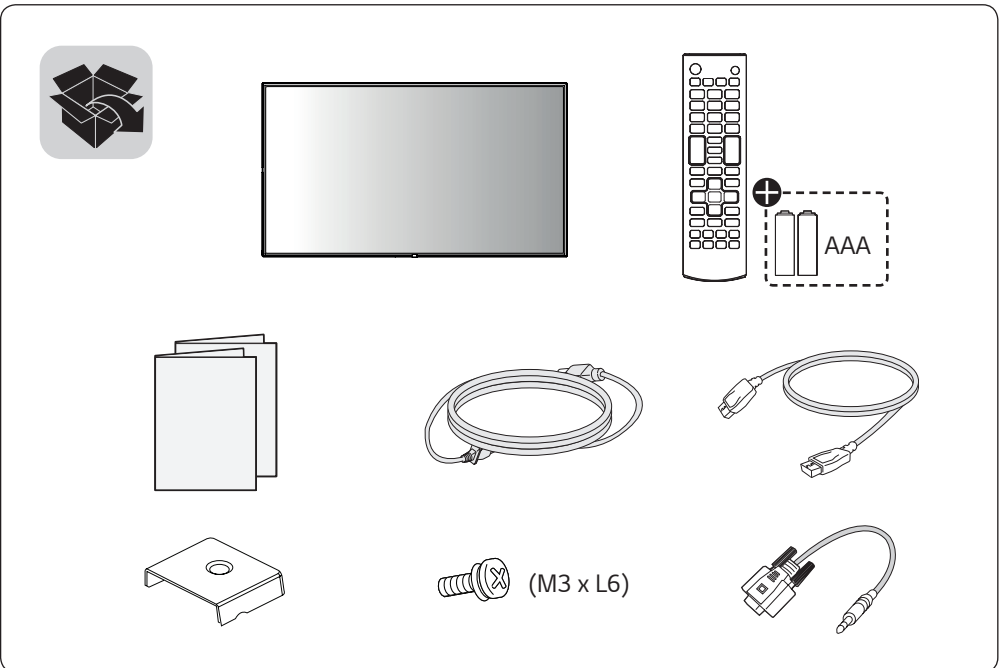

75UH5C 75UM3C

86UH5C 86UM3C

ENGLISH Easy Setup Guide

Please read this manual carefully before operating your set and retain it for future reference.

FRANÇAIS Guide de configuration rapide

Veuillez lire ce manuel attentivement avant d'utiliser l'appareil et conservez-le pour pouvoir vous y reporter ultérieurement.

ESPAÑOL Guía Rápida

Lea atentamente este manual antes de poner en marcha el equipo y consérvelo para futuras consultas.

⊕ Depending upon country / Selon le pays / Según del país