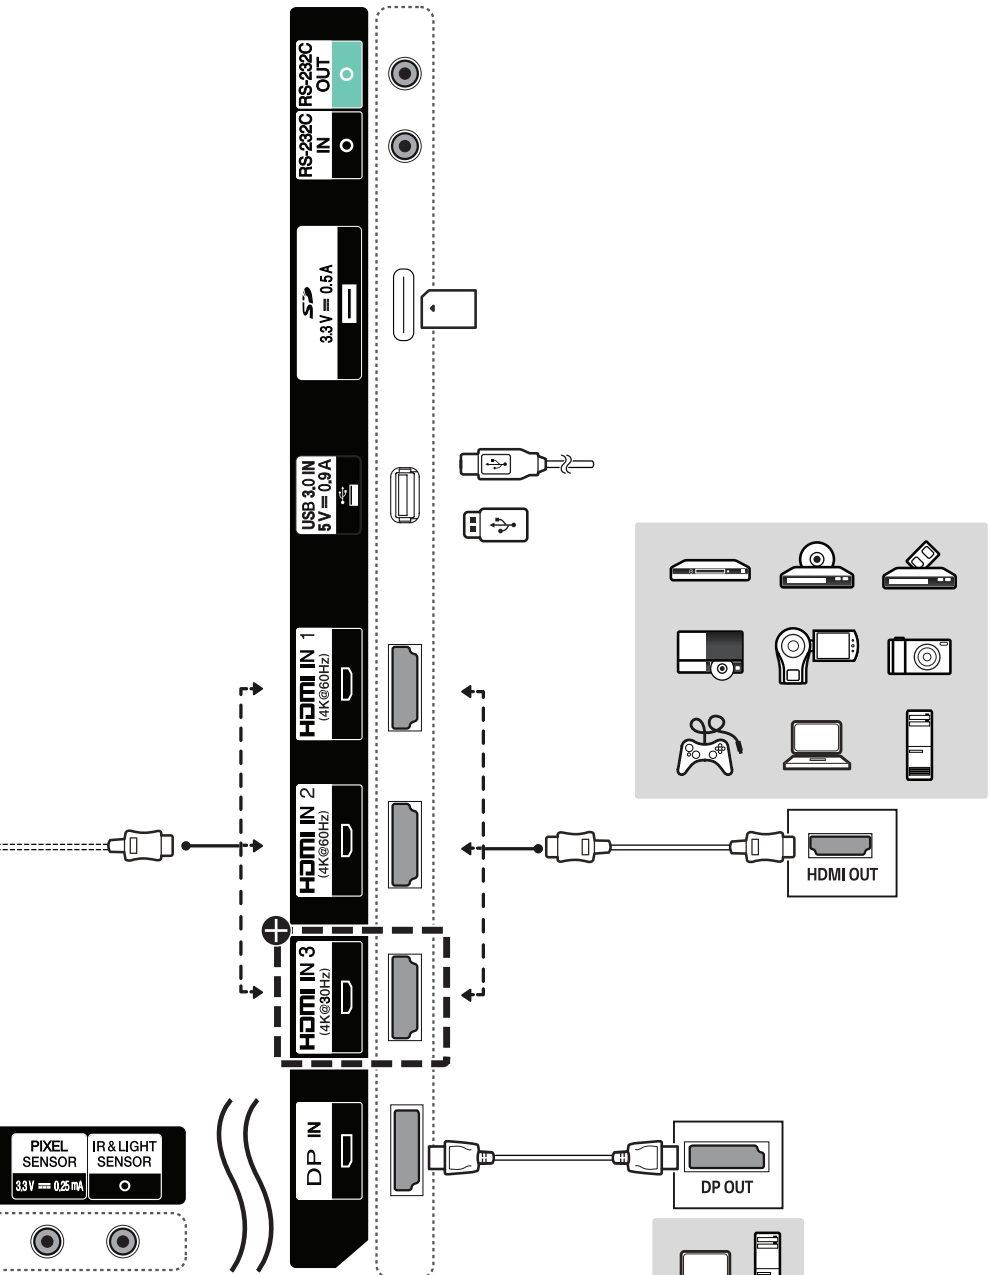

## English

Dimensions (Width x Height x Depth) / Weight	75UH5C	Head	1682 mm x 960 mm x 73.9 mm / 41.5 kg
	75UM3C		(66.2 inches x 37.7 inches x 2.9 inches / 91.4 lbs)
	86UH5C		1926.2 mm x 1097.2 mm x 78.3 mm / 49 kg
	86UM3C		(75.8 inches x 43.1 inches x 3.0 inches / 108.0 lbs)

## Français

Dimensions (largeur x hauteur x profondeur) / Poids	75UH5C	Écran	1 682 mm x 960 mm x 73,9 mm / 41,5 kg
	75UM3C		(66,2 po x 37,7 po x 2,9 po / 91,4 lb)
	86UH5C		1 926,2 mm x 1 097,2 mm x 78,3 mm / 49 kg
	86UM3C		(75,8 po x 43,1 po x 3,0 po / 108,0 lb)

## Español

Dimensiones (ancho x alto x profundidad) / Peso	75UH5C	Cabezal	1 682 mm x 960 mm x 73,9 mm / 41,5 kg
	75UM3C		1 926,2 mm x 1 097,2 mm x 78,3 mm / 49 kg
Alimentación	86UH5C	AC 100-240 V ~ 50/60 Hz 2,7 A	
	86UM3C		
	75UH5C	AC 100-240 V ~ 50/60 Hz 3,5 A	
	75UM3C		