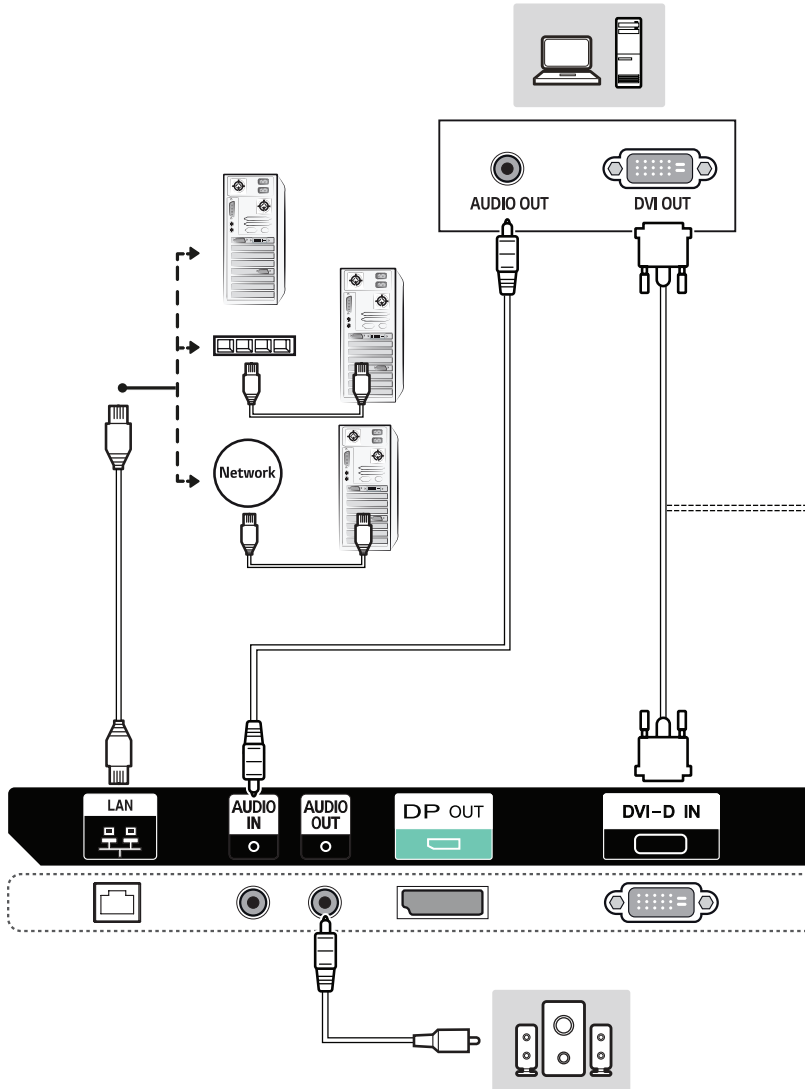

## English

Dimensions (Width x Height x Depth) / Weight	75UH5C	Head	1682 mm x 960 mm x 73.9 mm / 41.5 kg
	75UM3C		(66.2 inches x 37.7 inches x 2.9 inches / 91.4 lbs)
	86UH5C		1926.2 mm x 1097.2 mm x 78.3 mm / 49 kg
	86UM3C		(75.8 inches x 43.1 inches x 3.0 inches / 108.0 lbs)

## Français

Dimensions (largeur x hauteur x profondeur) / Poids	75UH5C	Écran	1 682 mm x 960 mm x 73,9 mm / 41,5 kg
	75UM3C		(66,2 po x 37,7 po x 2,9 po / 91,4 lb)
	86UH5C		1 926,2 mm x 1 097,2 mm x 78,3 mm / 49 kg
	86UM3C		(75,8 po x 43,1 po x 3,0 po / 108,0 lb)

## Español

Dimensiones (ancho x alto x profundidad) / Peso	75UH5C	Cabezal	1 682 mm x 960 mm x 73,9 mm / 41,5 kg
	75UM3C		1 926,2 mm x 1 097,2 mm x 78,3 mm / 49 kg
Alimentación	86UH5C	AC 100-240 V ~ 50/60 Hz 2,7 A	
	86UM3C		
	75UH5C	AC 100-240 V ~ 50/60 Hz 3,5 A	
	75UM3C		