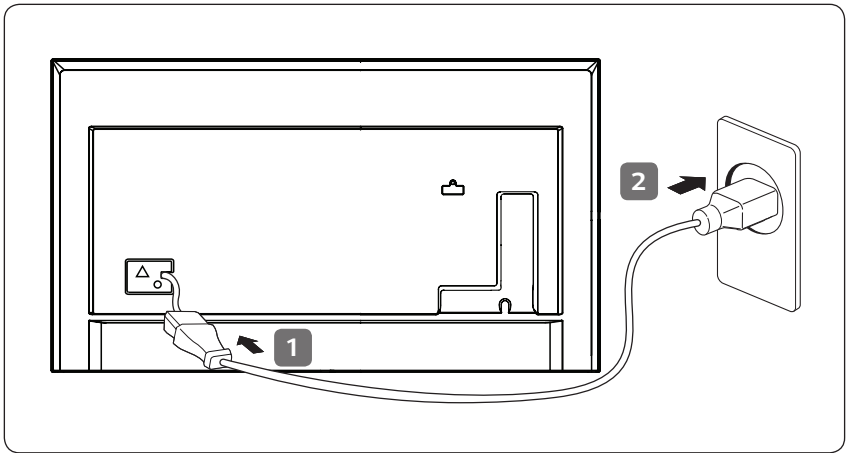

ENGLISH

Due to the environment regulations about importation and disposal of batteries, remote control batteries will not be provided with LG monitor signage / commercial TV models (Argentina and Colombia).

ESPAÑOL

Por regulaciones de tipo ambiental respecto a la importación y destrucción de baterías, LG monitor signage / commercial TVs no van a traer incluidas las pilas del control remoto (Argentina y Colombia).