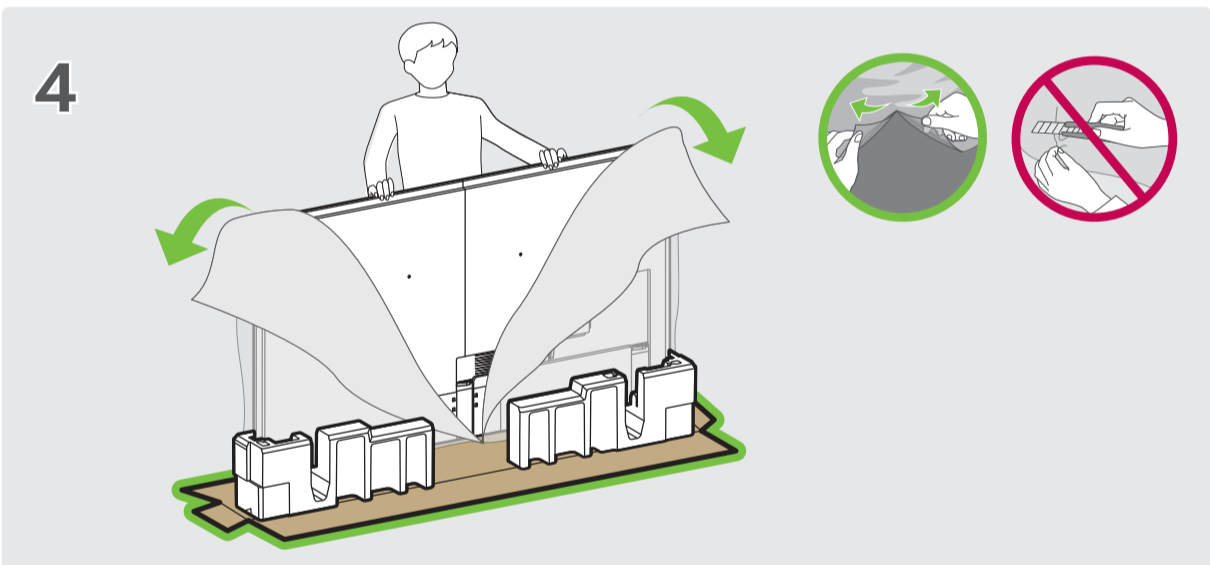

100QNED86A*

www.lg.com

Printed in Korea
Imprimé en Corée

<https://www.lg.com/global/qned/100qned85/howtoinstall>

https://www.lg.com/ca_fr/tvs/100qned85-how-to-videos-french/

x 1

a x 10
(M4 x L20)

kg

mm (inches / pulgadas / po / pol.)

A	B	C x D	E	F	G	H
WB24GDB	100QNED86A*	600 x 400 mm (23.6 x 15.7) inches	M8	1 070 mm (42.1) inches	≥ 1.5 m (59.0) inches	232 mm (9.1) inches

mm (inches / pulgadas / po / pol.)