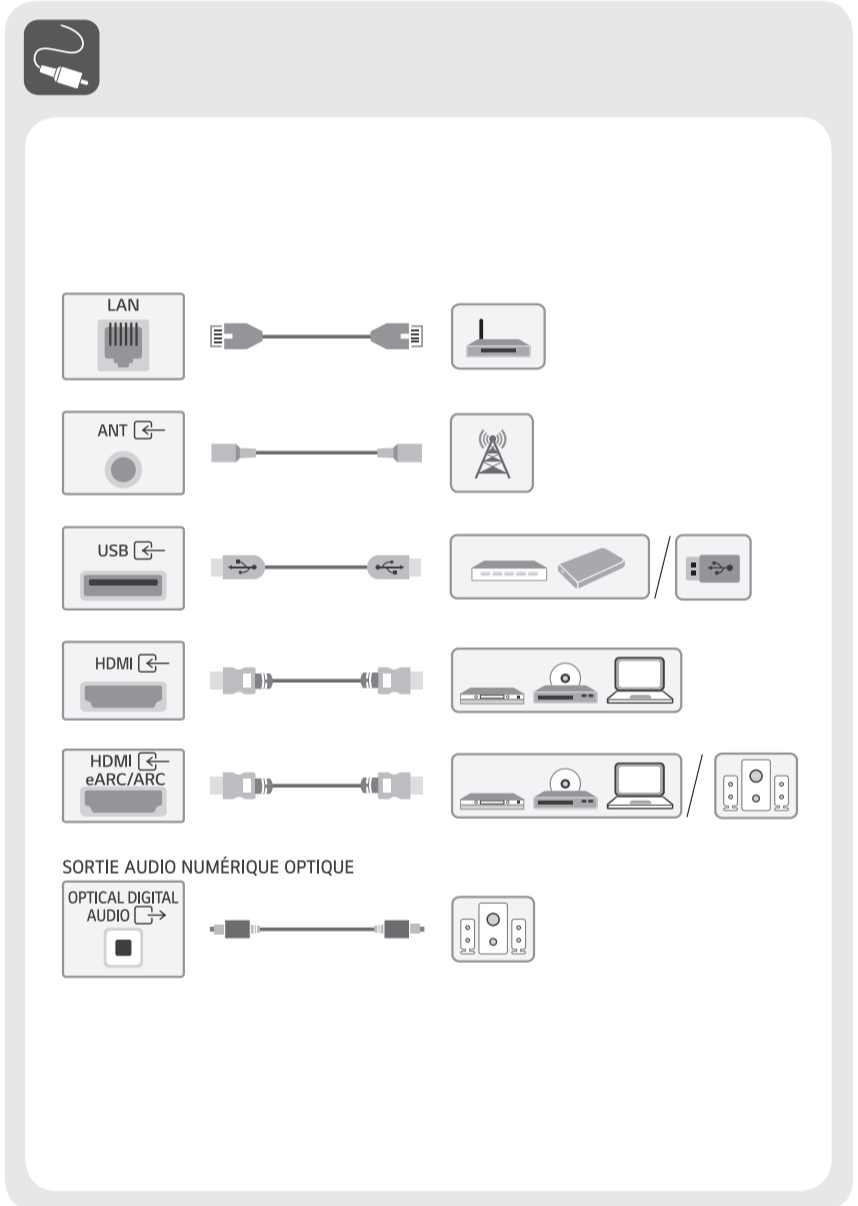

100QNED86A*

www.lg.com

Printed in Korea
Imprimé en Corée

<https://www.lg.com/global/qned/100qned85/howtoinstall>

https://www.lg.com/ca_fr/tvs/100qned85-how-to-videos-french/

x 1

a x 10
(M4 x L20)

kg

mm (inches / pulgadas / po / pol.)
kg (lbs / libras / lb)

	A	B/B'	C	D	E	F/F'	G	G - H	⚡
100QNED86A*	2 230 mm (87.7) inches	1 372 mm (54.0) inches / 1 324 mm (52.1) inches	434 mm (17.0) inches	1 277 mm (50.2) inches	49.9 mm (1.9) inches	95 mm (3.7) inches / 47 mm (1.8) inches	75.6 kg (166.6) lbs	65.9 kg (145.2) lbs	590 W

mm (inches / pulgadas / po / pol.)

A	B	C x D	E	F	G	H
WB24GDB	100QNED86A*	600 x 400 mm (23.6 x 15.7) inches	M8	1 070 mm (42.1) inches	≥ 1.5 m (59.0) inches	232 mm (9.1) inches

mm (inches / pulgadas / po / pol.)