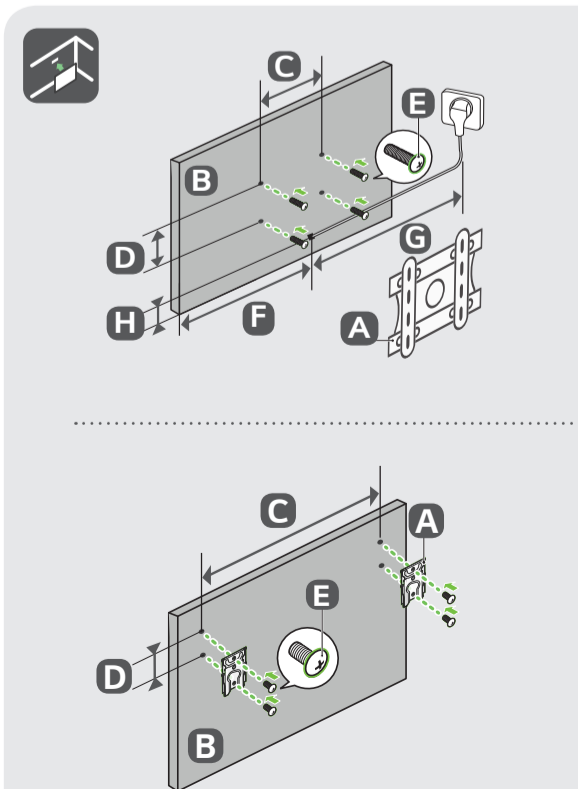

100QNED86A*

www.lg.com

Printed in Korea
Imprimé en Corée

<https://www.lg.com/global/qned/100qned85/howtoinstall>

https://www.lg.com/ca_fr/tvs/100qned85-how-to-videos-french/

x 1

a x 10
(M4 x L20)

kg

mm (inches / pulgadas / po / pol.)
kg (lbs / libras / lb)

	A	B/B'	C	D	E	F/F'	G	G - H	⚡
100QNED86A*	2 230 mm (87.7) inches	1 372 mm (54.0) inches / 1 324 mm (52.1) inches	434 mm (17.0) inches	1 277 mm (50.2) inches	49.9 mm (1.9) inches	95 mm (3.7) inches / 47 mm (1.8) inches	75.6 kg (166.6) lbs	65.9 kg (145.2) lbs	590 W

mm (inches / pulgadas / po / pol.)

A	B	C x D	E	F	G	H
WB24GDB	100QNED86A*	600 x 400 mm (23.6 x 15.7) inches	M8	1 070 mm (42.1) inches	≥ 1.5 m (59.0) inches	232 mm (9.1) inches

mm (inches / pulgadas / po / pol.)

A	B	C x D	E
WB22E97GB	100QNED86A*	1 847.6 x 226 mm (72.7 x 8.8) inches	M8

* : 0~9, A~Z