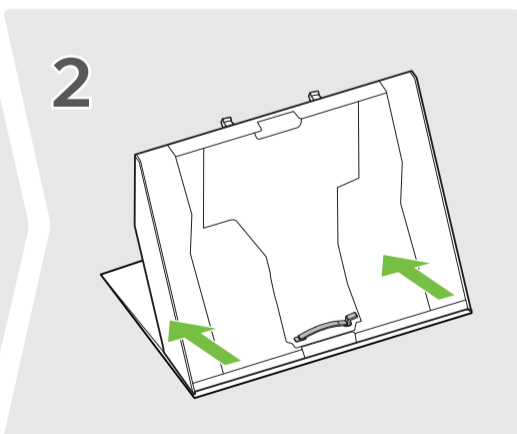

100QNED86A*

www.lg.com

Printed in Korea
Imprimé en Corée

<https://www.lg.com/global/qned/100qned85/howtoinstall>

https://www.lg.com/ca_fr/tvs/100qned85-how-to-videos-french/

x 1

a x 10
(M4 x L20)

kg

mm (inches / pulgadas / po / pol.)
kg (lbs / libras / lb)

	A	B/B'	C	D	E	F/F'	G	G - H	⚡
100QNED86A*	2 230 mm (87.7) inches	1 372 mm (54.0) inches / 1 324 mm (52.1) inches	434 mm (17.0) inches	1 277 mm (50.2) inches	49.9 mm (1.9) inches	95 mm (3.7) inches / 47 mm (1.8) inches	75.6 kg (166.6) lbs	65.9 kg (145.2) lbs	590 W

mm (inches / pulgadas / po / pol.)

A	B	C x D	E	F	G	H
WB24GDB	100QNED86A*	600 x 400 mm (23.6 x 15.7) inches	M8	1 070 mm (42.1) inches	≥ 1.5 m (59.0) inches	232 mm (9.1) inches

mm (inches / pulgadas / po / pol.)