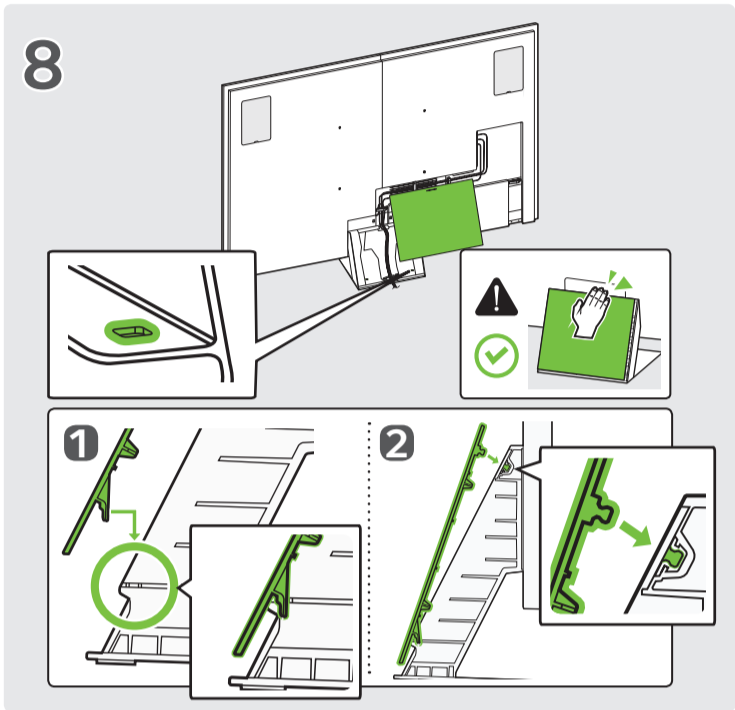

100QNED86A*

www.lg.com

Printed in Korea
Imprimé en Corée

<https://www.lg.com/global/qned/100qned85/howtoinstall>

https://www.lg.com/ca_fr/tvs/100qned85-how-to-videos-french/

x 1

a x 10
(M4 x L20)

kg

mm (inches / pulgadas / po / pol.)
kg (lbs / libras / lb)

	A	B/B'	C	D	E	F/F'	G	G - H	⚡
100QNED86A*	2 230 mm (87.7) inches	1 372 mm (54.0) inches / 1 324 mm (52.1) inches	434 mm (17.0) inches	1 277 mm (50.2) inches	49.9 mm (1.9) inches	95 mm (3.7) inches / 47 mm (1.8) inches	75.6 kg (166.6) lbs	65.9 kg (145.2) lbs	590 W

mm (inches / pulgadas / po / pol.)

A	B	C x D	E	F	G	H
WB24GDB	100QNED86A*	600 x 400 mm (23.6 x 15.7) inches	M8	1 070 mm (42.1) inches	≥ 1.5 m (59.0) inches	232 mm (9.1) inches

mm (inches / pulgadas / po / pol.)