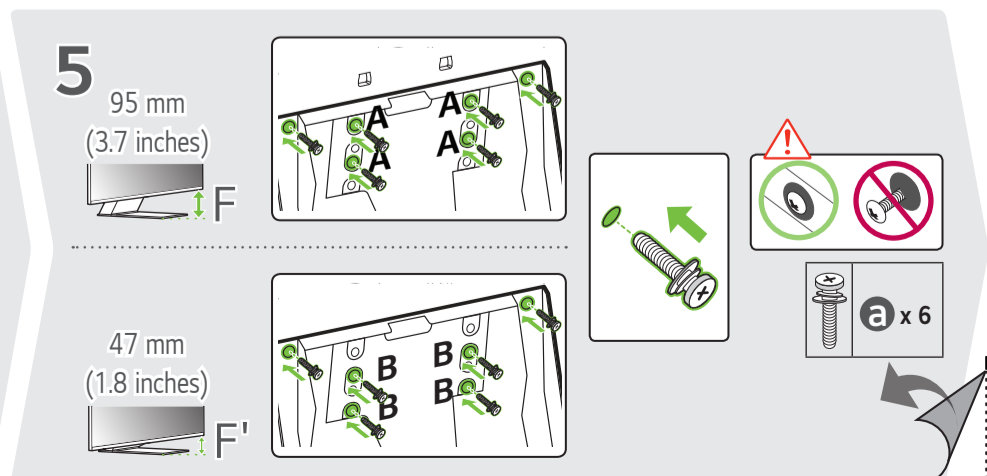

100QNED86A*

www.lg.com

Printed in Korea
Imprimé en Corée

<https://www.lg.com/global/qned/100qned85/howtoinstall>

https://www.lg.com/ca_fr/tvs/100qned85-how-to-videos-french/

x 1

a x 10
(M4 x L20)

kg

mm (inches / pulgadas / po / pol.)
kg (lbs / libras / lb)

	A	B/B'	C	D	E	F/F'	G	G - H	⚡
100QNED86A*	2 230 mm (87.7) inches	1 372 mm (54.0) inches / 1 324 mm (52.1) inches	434 mm (17.0) inches	1 277 mm (50.2) inches	49.9 mm (1.9) inches	95 mm (3.7) inches / 47 mm (1.8) inches	75.6 kg (166.6) lbs	65.9 kg (145.2) lbs	590 W

mm (inches / pulgadas / po / pol.)

A	B	C x D	E	F	G	H
WB24GDB	100QNED86A*	600 x 400 mm (23.6 x 15.7) inches	M8	1 070 mm (42.1) inches	≥ 1.5 m (59.0) inches	232 mm (9.1) inches

mm (inches / pulgadas / po / pol.)

A	B	C x D	E
WB22E97GB	100QNED86A*	1 847.6 x 226 mm (72.7 x 8.8) inches	M8

* : 0~9, A~Z