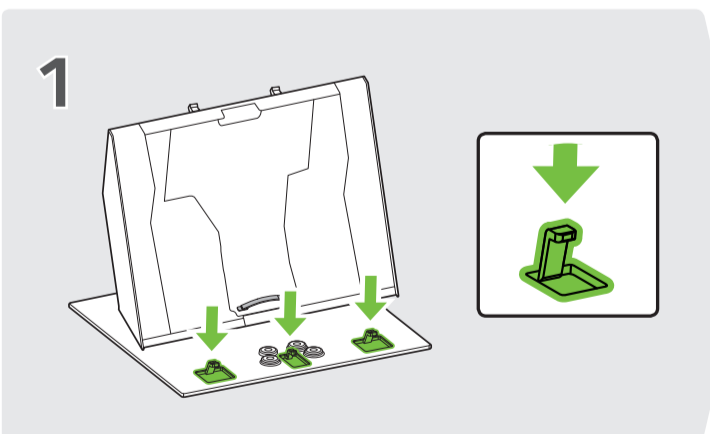

100QNED86A*

www.lg.com

Printed in Korea
Imprimé en Corée

<https://www.lg.com/global/qned/100qned85/howtoinstall>

https://www.lg.com/ca_fr/tvs/100qned85-how-to-videos-french/

x 1

a x 10
(M4 x L20)

kg

mm (inches / pulgadas / po / pol.)
kg (lbs / libras / lb)

	A	B/B'	C	D	E	F/F'	G	G - H	⚡
100QNED86A*	2 230 mm (87.7) inches	1 372 mm (54.0) inches / 1 324 mm (52.1) inches	434 mm (17.0) inches	1 277 mm (50.2) inches	49.9 mm (1.9) inches	95 mm (3.7) inches / 47 mm (1.8) inches	75.6 kg (166.6) lbs	65.9 kg (145.2) lbs	590 W

mm (inches / pulgadas / po / pol.)

A	B	C x D	E	F	G	H
WB24GDB	100QNED86A*	600 x 400 mm (23.6 x 15.7) inches	M8	1 070 mm (42.1) inches	≥ 1.5 m (59.0) inches	232 mm (9.1) inches

mm (inches / pulgadas / po / pol.)