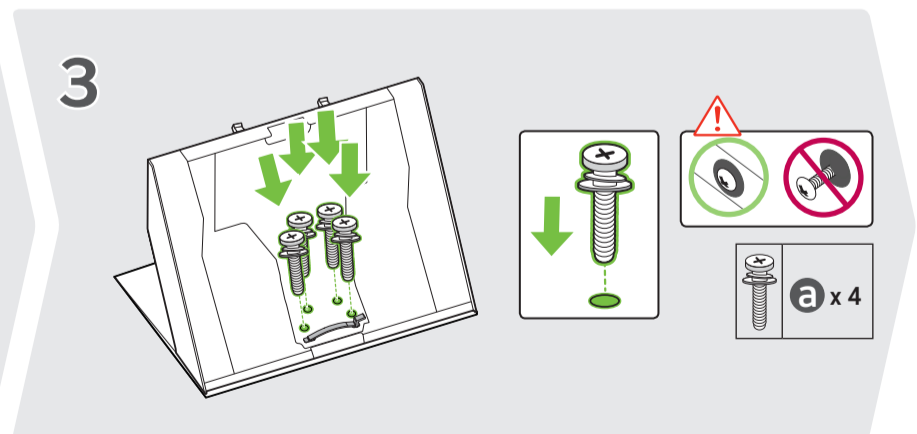

100QNED86A*

www.lg.com

Printed in Korea
Imprimé en Corée

<https://www.lg.com/global/qned/100qned85/howtoinstall>

https://www.lg.com/ca_fr/tvs/100qned85-how-to-videos-french/

x 1

a x 10
(M4 x L20)

kg

mm (inches / pulgadas / po / pol.)
kg (lbs / libras / lb)

	A	B/B'	C	D	E	F/F'	G	G - H	⚡
100QNED86A*	2 230 mm (87.7) inches	1 372 mm (54.0) inches / 1 324 mm (52.1) inches	434 mm (17.0) inches	1 277 mm (50.2) inches	49.9 mm (1.9) inches	95 mm (3.7) inches / 47 mm (1.8) inches	75.6 kg (166.6) lbs	65.9 kg (145.2) lbs	590 W

mm (inches / pulgadas / po / pol.)

A	B	C x D	E	F	G	H
WB24GDB	100QNED86A*	600 x 400 mm (23.6 x 15.7) inches	M8	1 070 mm (42.1) inches	≥ 1.5 m (59.0) inches	232 mm (9.1) inches

mm (inches / pulgadas / po / pol.)