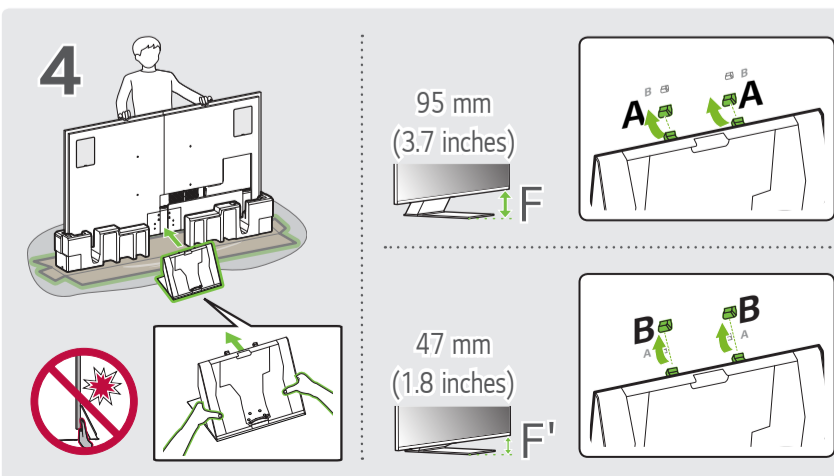

100QNED86A*

www.lg.com

Printed in Korea
Imprimé en Corée

<https://www.lg.com/global/qned/100qned85/howtoinstall>

https://www.lg.com/ca_fr/tvs/100qned85-how-to-videos-french/

x 1

a x 10
(M4 x L20)

kg

mm (inches / pulgadas / po / pol.)
kg (lbs / libras / lb)

	A	B/B'	C	D	E	F/F'	G	G - H	⚡
100QNED86A*	2 230 mm (87.7) inches	1 372 mm (54.0) inches / 1 324 mm (52.1) inches	434 mm (17.0) inches	1 277 mm (50.2) inches	49.9 mm (1.9) inches	95 mm (3.7) inches / 47 mm (1.8) inches	75.6 kg (166.6) lbs	65.9 kg (145.2) lbs	590 W

mm (inches / pulgadas / po / pol.)

A	B	C x D	E	F	G	H
WB24GDB	100QNED86A*	600 x 400 mm (23.6 x 15.7) inches	M8	1 070 mm (42.1) inches	≥ 1.5 m (59.0) inches	232 mm (9.1) inches

mm (inches / pulgadas / po / pol.)

A	B	C x D	E
WB22E97GB	100QNED86A*	1 847.6 x 226 mm (72.7 x 8.8) inches	M8

* : 0~9, A~Z